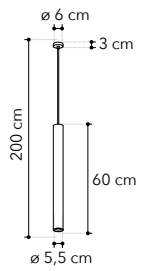

Fluke

Sospensioni con struttura tubolare in metallo cromato, bianco nero e corten matto e oro spazzolato.

Suspension with tubular metal structure in chrome, matt black white or corten and brushed gold finish

○○○

- **I-FLUKE-S NERO**
  8031440362504
  variante nera - black colour
- **I-FLUKE-S BCO**
  8031440362535
  variante bianca - white colour
- **I-FLUKE-S ORO**
  8031414885633
  variante oro - gold finish
- **I-FLUKE-S CR**
  8031440361774
  variante cromo - chrome finish
- **I-FLUKE-S BRO**
  8031414885626
  variante corten - corten finish

1xGU10 ☐

- **I-FLUKE-S30 NERO**
  8031414875603
  variante nera - black colour
- **I-FLUKE-S30 BCO**
  8031414875597
  variante bianca - white colour
- **I-FLUKE-S30 ORO**
  8031414885619
  variante oro - gold finish
- **I-FLUKE-S30 CR**
  8031414875610
  variante cromo - chrome finish
- **I-FLUKE-S30 BRO**
  8031414885602
  variante corten - corten finish

1xGU10 ☐

- **I-FLUKE-S4 NERO**
  8031414885732
  variante nera - black colour
- **I-FLUKE-S4 BCO**
  8031414885725
  variante bianca - white colour
- **I-FLUKE-S4 ORO**
  8031414885749
  variante oro - gold finish

1xGU10 ☐