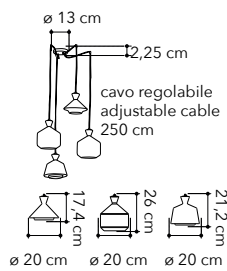

Sugar

Collezione in vetro opale con cavo in tessuto rosso o PVC nero

Opal glass collection with red fabric cable or black PVC cable

○○○

I-SUGAR-S4
8031440359801
cavo tessuto rosso - red fiber cable

I-SUGAR-S4-CN
8031414879137
cavo nero - black cable

4x E27 LED

I-SUGAR-A
8031440356749
cavo tessuto rosso - red fiber cable

I-SUGAR-A-CN
8031414879182
cavo nero - black cable

1x E27 LED

I-SUGAR-B
8031440356756
cavo tessuto rosso - red fiber cable

I-SUGAR-B-CN
8031414879151
cavo nero - black cable

1x E27 LED

I-SUGAR-C
8031440356732
cavo tessuto rosso - red fiber cable

I-SUGAR-C-CN
8031414879168
cavo nero - black cable

1x E27 LED