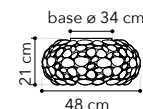

# Dioniso

Collezione in metallo bianco Matt white metal collection  
matto

I-DIONISO-S65-BCO  
8031440359160

5xE27

I-DIONISO-S48-BCO  
8031440359184

3xE27

I-DIONISO-PL48-BCO  
8031440362467

3xE27