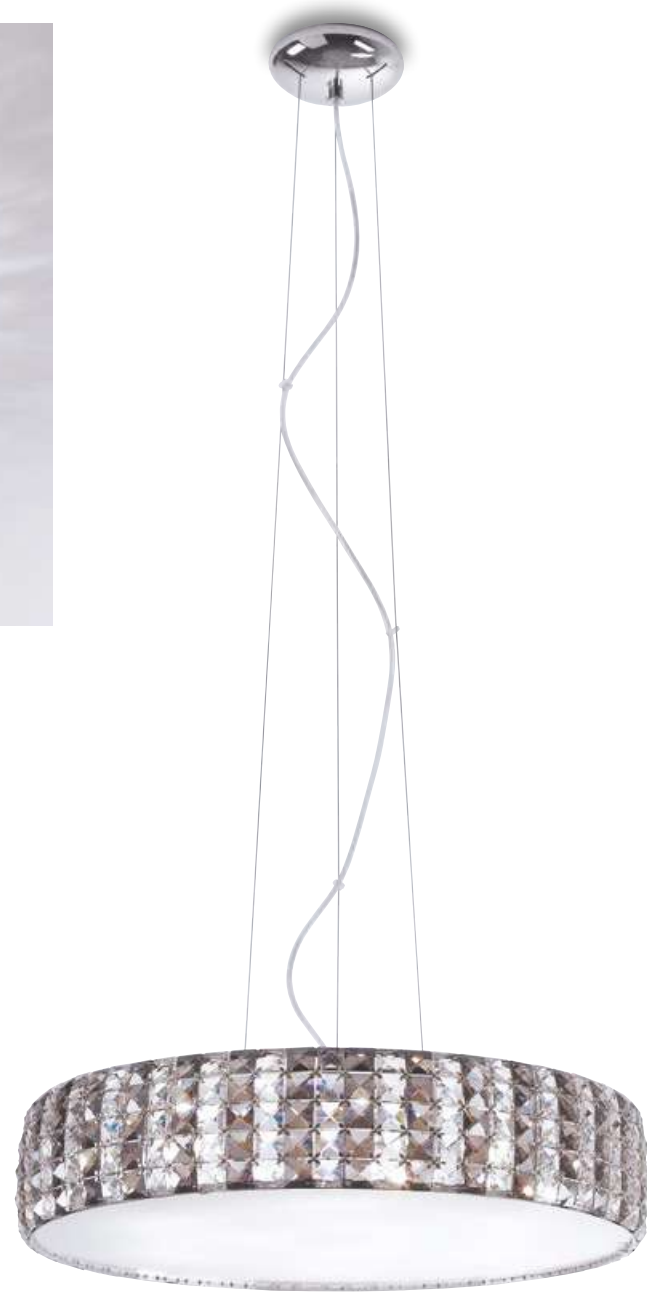

Tango

Collezione in metallo cromo
cristalli K9 trasparenti e fumè
diffusore in vetro

Collection in chrome metal K9
transparent and smoked crystal
glass diffuser

○○○

I-TANGO/S84X22
8031438331253

I-TANGO/S55
8031438321254

I-TANGO/PL45
8031438351251

6xG9

9xG9

6xG9