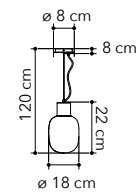

I-FELLINI-S18
8031440364126
1xE27 LED