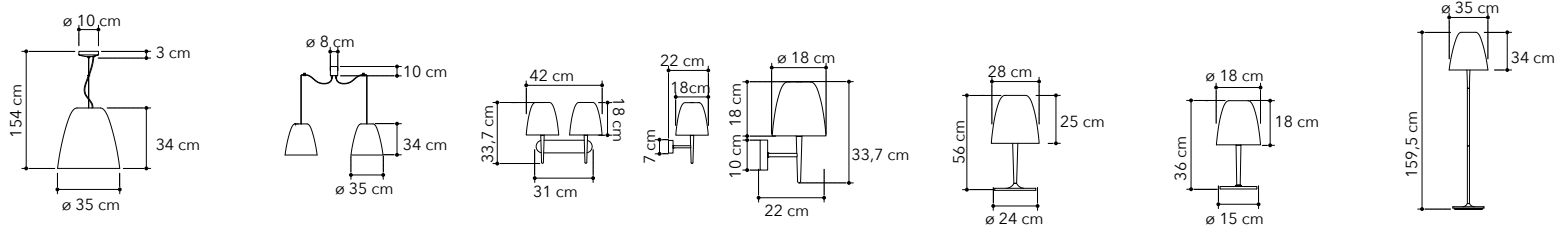

# Ares

Collezione in vetro soffiato  
trasparente struttura in metallo  
nero satinato

Collection in transparent blow  
glass with satin black structu-  
re

○○○

I-ARES-S35-TR  
8031414884490

1xE27  
cavo regolabile  
adjustable cable  
2x250 cm