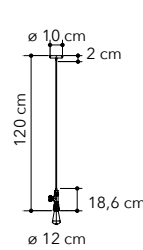

I-AMARCORD-S1
8031440360555

1xE27