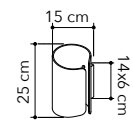

I-IMAGINE-PL3-ORO
8031440358279

I-IMAGINE-AP-ORO
8031440358316

1xE27