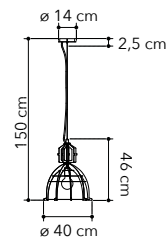

Urban

Sospensione in metallo nei colori bronzo, bianco o oro satinato

Metal pendent lamp in bronze, white or satin gold

○○○

- I-URBAN-S40 BRO
  8031440362788
  variante bronzo - bronze colour
- I-URBAN-S40 BCO
  8031440362795
  variante bianca - white colour
- I-URBAN-S40 ORO
  8031440364072
  variante oro - gold finish

1xE27