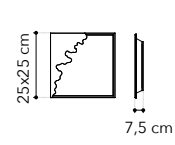

I-CHIC-Q25
8031414872312
variante silver - silver finish
LED 12W
700 Lm 4000K ●