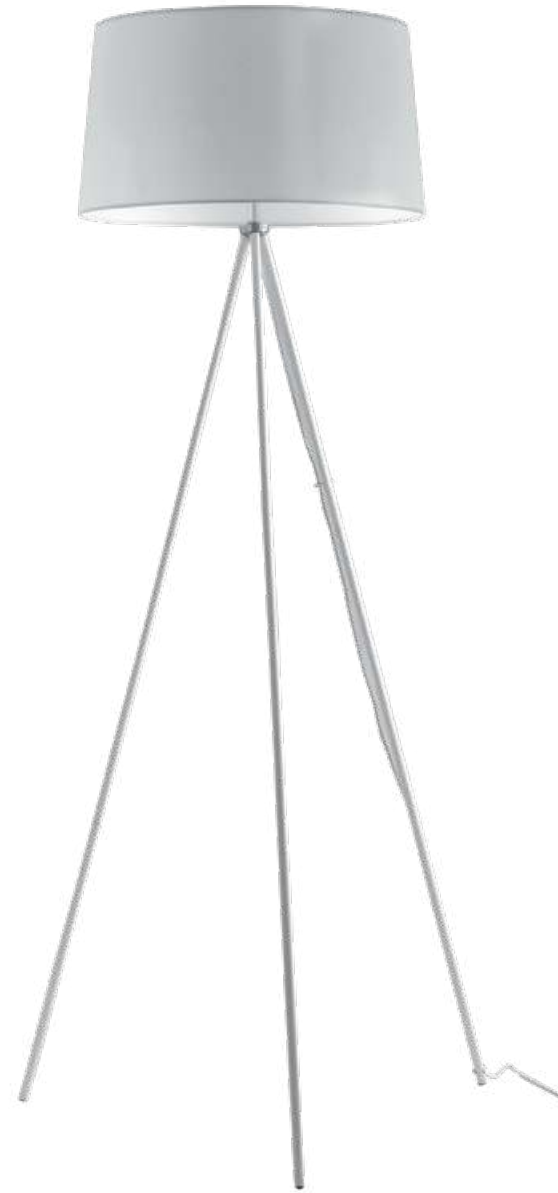

Marilyn

Collezione in metallo con paralume in tessuto

Collection in metal whit fabric shade

LUCE ambiente Design®