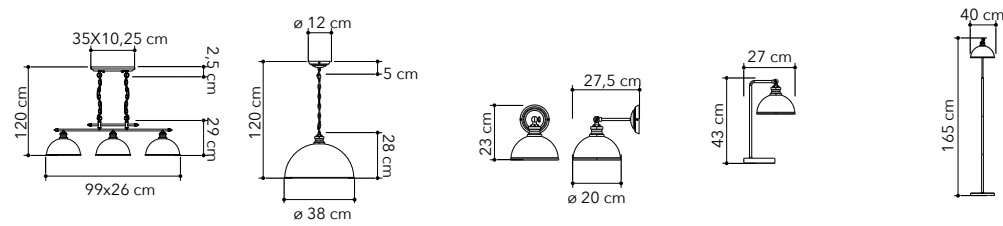

Charleston

Collezione in metallo nero
matto con interno diffusore
bianco lucido

Collection in matt black metal
with shade interior in shine
white

○○○

I-CHARLESTON-S3
8031414872220

3xE27

I-CHARLESTON-S1
8031414872237

1xE27

I-CHARLESTON-AP
8031414872244

1xE27

I-CHARLESTON-L
8031414872688

1xE27

I-CHARLESTON-PT
8031414872213

1xE27