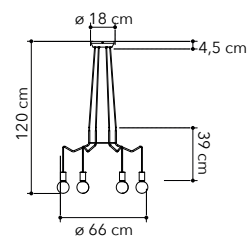

I-HABITAT-S6 NER
8031414869497

6xE27

1xE27

1xE27