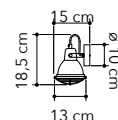

Cuba

Collezione in metallo grigio
pietra con interno diffusore
bianco lucido e griglia deco-
rativa

Stone grey metal collection
with shine white interior and
decorative cage

○○○