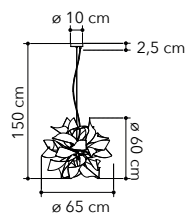

Bloom

Collezione in metallo con dif-
fusori fogliati in alluminio oro
satinato

Collection with metal structu-
re and leaf diffuser in alumi-
nium satin gold

○○○