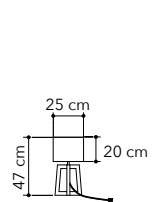

Berry

Collezione in legno naturale e paralume in tessuto

Collection in natural wood with fabric shade

I-BERRY-L
8031440363792
1xE27