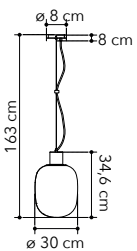

I-FELLINI-S30 ORO
88031414863167

1x E27 LED