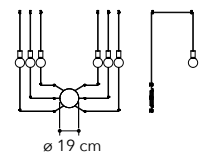

# Habitat

Collezione in metallo bianco  
matto

○○○

cavo regolabile  
adjustable cable  
500 cm

cavo regolabile  
adjustable cable  
500 cm

cavo regolabile  
adjustable cable  
500 cm

I-HABITAT-PL6 BCO  
8031414869596