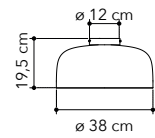

Bistrot

Collezione in metallo colore corten o bianco diffusore inferiore in acrilico bianco.

Collection in satin white or corten metal, bottom diffuser in white acrylic.

○○○

I-BISTROT-S52 BRO
8031414863549
variante corten - corten finish

I-BISTROT-S52 BCO
8031414863532
variante bianca - white colour

4xE27

I-BISTROT-PL38 BRO
8031414863587
variante corten - corten finish

I-BISTROT-PL38 BCO
8031414863570
variante bianca - white colour

3xE27