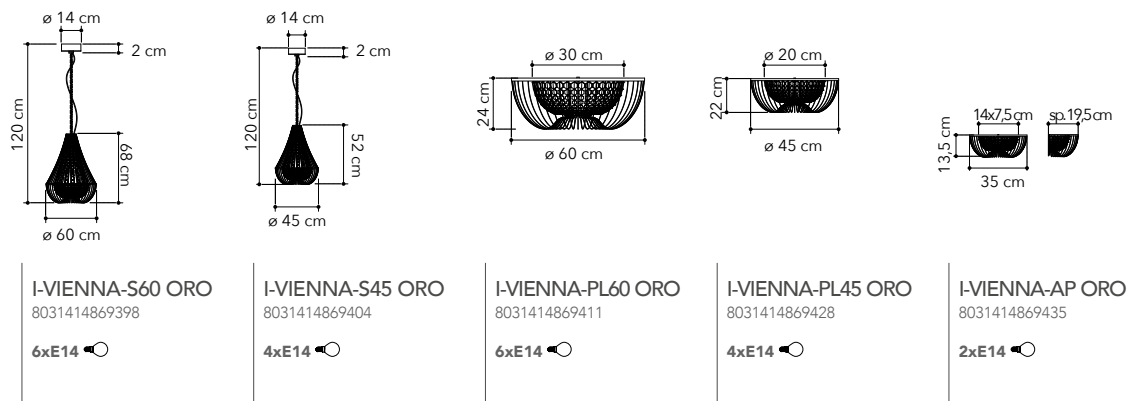

Vienna

Collezione con struttura in metallo oro con cristalli K9
Crystal K9 collection with gold structure