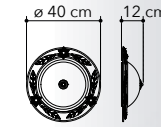

Riccio

Collezione in vetro alabastro bianco con struttura in metallo ruggine pennellato oro

White alabaster glass collection with rust metal structure and gold brushwork