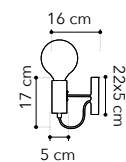

I-AXON-AP
8031414863198

1xE27