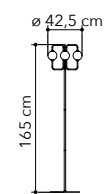

I-NEUTRON-PT3
8031414871728

3xG9 LED