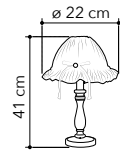

I-CHERRY-LUME
8031440352635
struttura naturale paralume sabbia
natural structure sand shade
1xE14