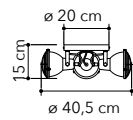

Cuba

Collezione in metallo grigio
pietra con interno diffusore
bianco lucido e griglia deco-
rativa

Stone grey metal collection
with shine white interior and
decorative cage

○○○