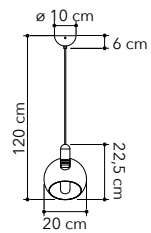

I-NARCISO-S20
8031440363129

1xE27