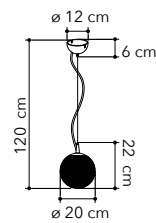

I-ASTRA/S20
8031432881204

1xE27