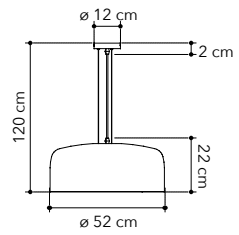

Bistrot

Collezione in metallo colore corten o bianco diffusore inferiore in acrilico bianco.

Collection in satin white or corten metal, bottom diffuser in white acrylic.

○○○

I-BISTROT-S52 BRO
8031414863549
variante corten - corten finish

I-BISTROT-S52 BCO
8031414863532
variante bianca - white colour

4xE27

I-BISTROT-PL38 BRO
8031414863587
variante corten - corten finish

I-BISTROT-PL38 BCO
8031414863570
variante bianca - white colour

3xE27