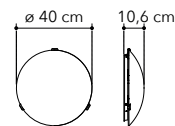

Ghiaccio

Collezione in vetro con decoro ghiaccio

Glass collection with ice decoration

41/01312
8031414022748

2xE27

41/00912
8031414022700

1xE27

41/05100
8031423961113

1xE27

41/00212
8031414011230

1xE27