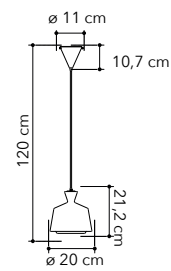

Sugar

Collezione in vetro opale con cavo in tessuto rosso o PVC nero

Opal glass collection with red fabric cable or black PVC cable

○○○

I-SUGAR-S4
8031440359801
cavo tessuto rosso - red fiber cable

I-SUGAR-S4-CN
8031414879137
cavo nero - black cable

4x E27 LED

I-SUGAR-A
8031440356749
cavo tessuto rosso - red fiber cable

I-SUGAR-A-CN
8031414879182
cavo nero - black cable

1x E27 LED

I-SUGAR-B
8031440356756
cavo tessuto rosso - red fiber cable

I-SUGAR-B-CN
8031414879151
cavo nero - black cable

1x E27 LED

I-SUGAR-C
8031440356732
cavo tessuto rosso - red fiber cable

I-SUGAR-C-CN
8031414879168
cavo nero - black cable

1x E27 LED