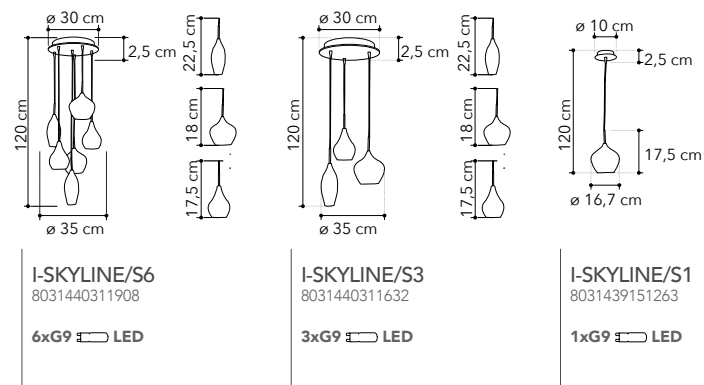

Skyline

Collezione in doppio vetro trasparente esterno e bianco satinato interno, struttura in metallo cromo

Collection with double glass, transparent external glass and satin white internal glass, structure in chrome metal