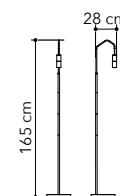

I-SPIDER-PT
8031414869589

1xG9