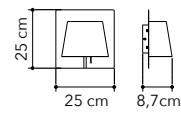

Pop

Wharol

Collezione applique in metallo con paralume nel colore bianco e nero con flessibile luce a led

Collezione applique in metallo con paralume nel colore bianco e nero.

Collection applique metal with shade in black and white with flexible LED light

Collection applique metal with shade in black and white

LED-POP-WB
8031440364164
variante nero con paralume bianco
black finish with white shade
LED 6+3W
480+100 Lm 4000K ●

LED-WHAROL-WB
8031440364171
variante nero con paralume bianco
black finish with white shade
LED 6W
480 Lm 4000K ●

LED-POP-BW
8031440364133
variante bianco con paralume nero
white finish with black shade
LED 6+3W
480+100 Lm 4000K ●

LED-WHAROL-BW
8031440364157
variante bianco con paralume nero
white finish with black shade
LED 6W
480 Lm 4000K ●