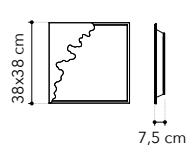

I-CHIC-Q38
8031414872305
variante silver - silver finish
LED 30W
1850 Lm 4000K ●