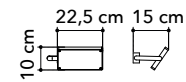

Book

Collezione in alluminio con diffusore orientabile nei colori bianco o nero satinato

Alluminium collection with orientable diffuser in satin white or black colour

LED-BOOK-PL-BCO
8031440359917
variante bianco - white colour
LED 2x17W
2600 Lm 3200K ●

LED-BOOK-PL-NERO
8031440359894
variante nera - black colour
LED 2x17W
2600 Lm 3200K ●

LED-BOOK-AP-BCO
8031440355711
variante bianco - white colour
LED 17W
1300 Lm 3200K ●

LED-BOOK-AP-NERO
8031440355681
variante nera - black colour
LED 17W
1300 Lm 3200K ●

LED-BOOK-PT-BCO
8031440355728
variante bianco - white colour
LED 17W
1300 Lm 3200K ●

LED-BOOK-PT-NERO
8031440355735
variante nera - black colour
LED 17W
1300 Lm 3200K ●