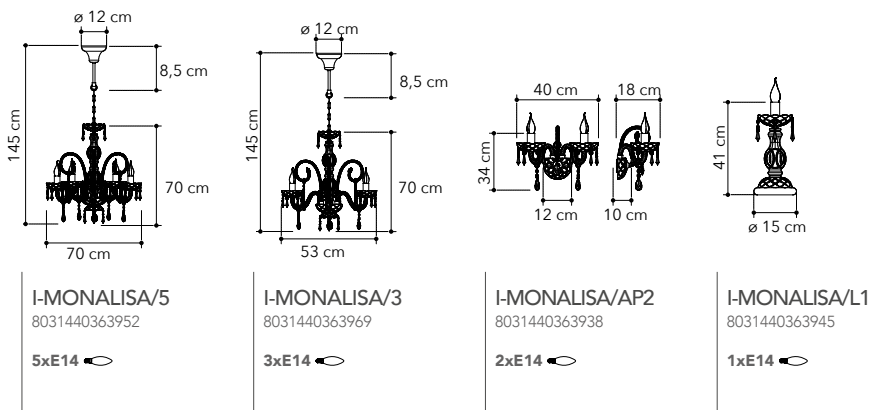

Monalisa

Collezione in vetro e cristallo
finitura oro

Crystal and glass collection
gold finish