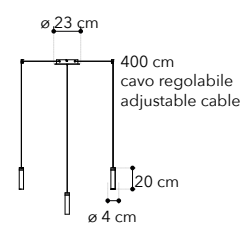

LED-CANDLE-PL5
8031414869312
LED 35W
1900 Lm 4000K ●