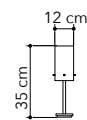

Street

Collezione in vetro, struttura
in metallo finitura nickel

Collection in glass, metal
structure in nickel finish