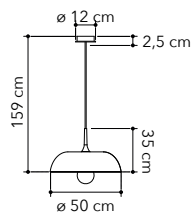

Livingston

Sospensione in metallo con fusto il legno naturale e diffusore in oro rosa

Metal suspension with natural wood stem and pink gold diffuser

○○○

I-LIVINGSTON-S50
8031440365246

1xE27

I-LIVINGSTON-S22
8031440365253

1xE27