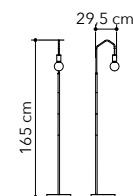

I-HABITAT-PT BCO
8031414869480

1xE27