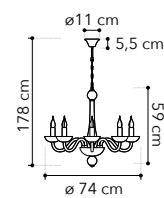

Alfiere

Collezione in vetro soffiato
colore nero satinato finiture
cromo

Collection in blow satin black
glass with chrome finish

○○○

I-ALFIERE/8 NERO
8031414863792

8xE14