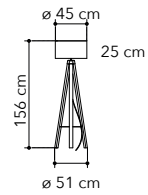

Gallery

Cavalletto in legno tortora decapato con paralume in tessuto tortora

Gray oak wood stand with grey fabric shade

I-GALLERY/PT
8031440359856

1xE27