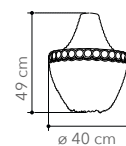

Chignon

Sospensione con paralume in tessuto e pendenti in acrilico

Ceiling pendant lamp fabric shade with acrylic pendants

not included

Sospensioni pag. 621
Wire chain page 621

I-CHIGNON/S40
8031440352581

per sospensione E27
for suspension E27

LUCE ambiente Design

Bolero

Sospensione con pendenti in acrilico

Ceiling lamp with acrylic pendants

not included

Sospensioni pag. 621
Wire chain page 621

I-BOLERO/S40
8031440352604

per sospensione E27
for suspension E27

LUCE ambiente Design