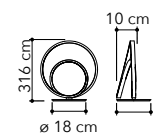

Lieve

Collezione con struttura in alluminio bianco oro o nero gofrato con diffusore in silicone

Collection with aluminum structure in embossed white, gold or black finish with silicon diffuser