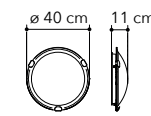

Duna

Collezione in vetro colore
bainco e tabacco

Glass collection white or to-
bacco color

32/04010
8031414023530
variante bianca - white colour

32/04310
8031414023561
variante tabacco - tobacco colour

3xE27

32/28201
8031414031399
variante bianca - white colour

32/29401
8031414031672
variante tabacco - tobacco colour

2xE27

32/28101
8031414031382
variante bianca - white colour

32/29301
8031414031665
variante tabacco - tobacco colour

1xE27

32/28401
8031414031412
variante bianca - white colour

32/29601
8031414031696
variante tabacco - tobacco colour

1xE27