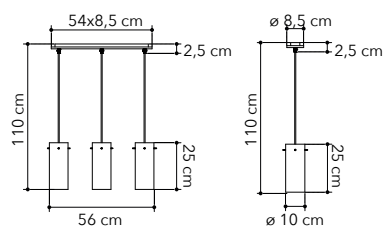

Street

Collezione in vetro, struttura
in metallo finitura nickel

Collection in glass, metal
structure in nickel finish

I-STREET/S3
8031435771229

3xE27

I-STREET/S1
8031435761220

1xE27

I-STREET/L
8031439171261

1xE14

TOUCH