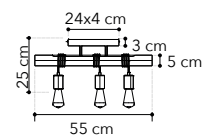

# Arizona

Collezione in legno colore pino con struttura in metallo bianco matto  
 Pine wood collection with matt white structure

○○○

I-ARIZONA-S6  
8031414872077

6xE27

I-ARIZONA-PL3  
8031414872060

3xE27

I-ARIZONA-AP1  
8031414872022