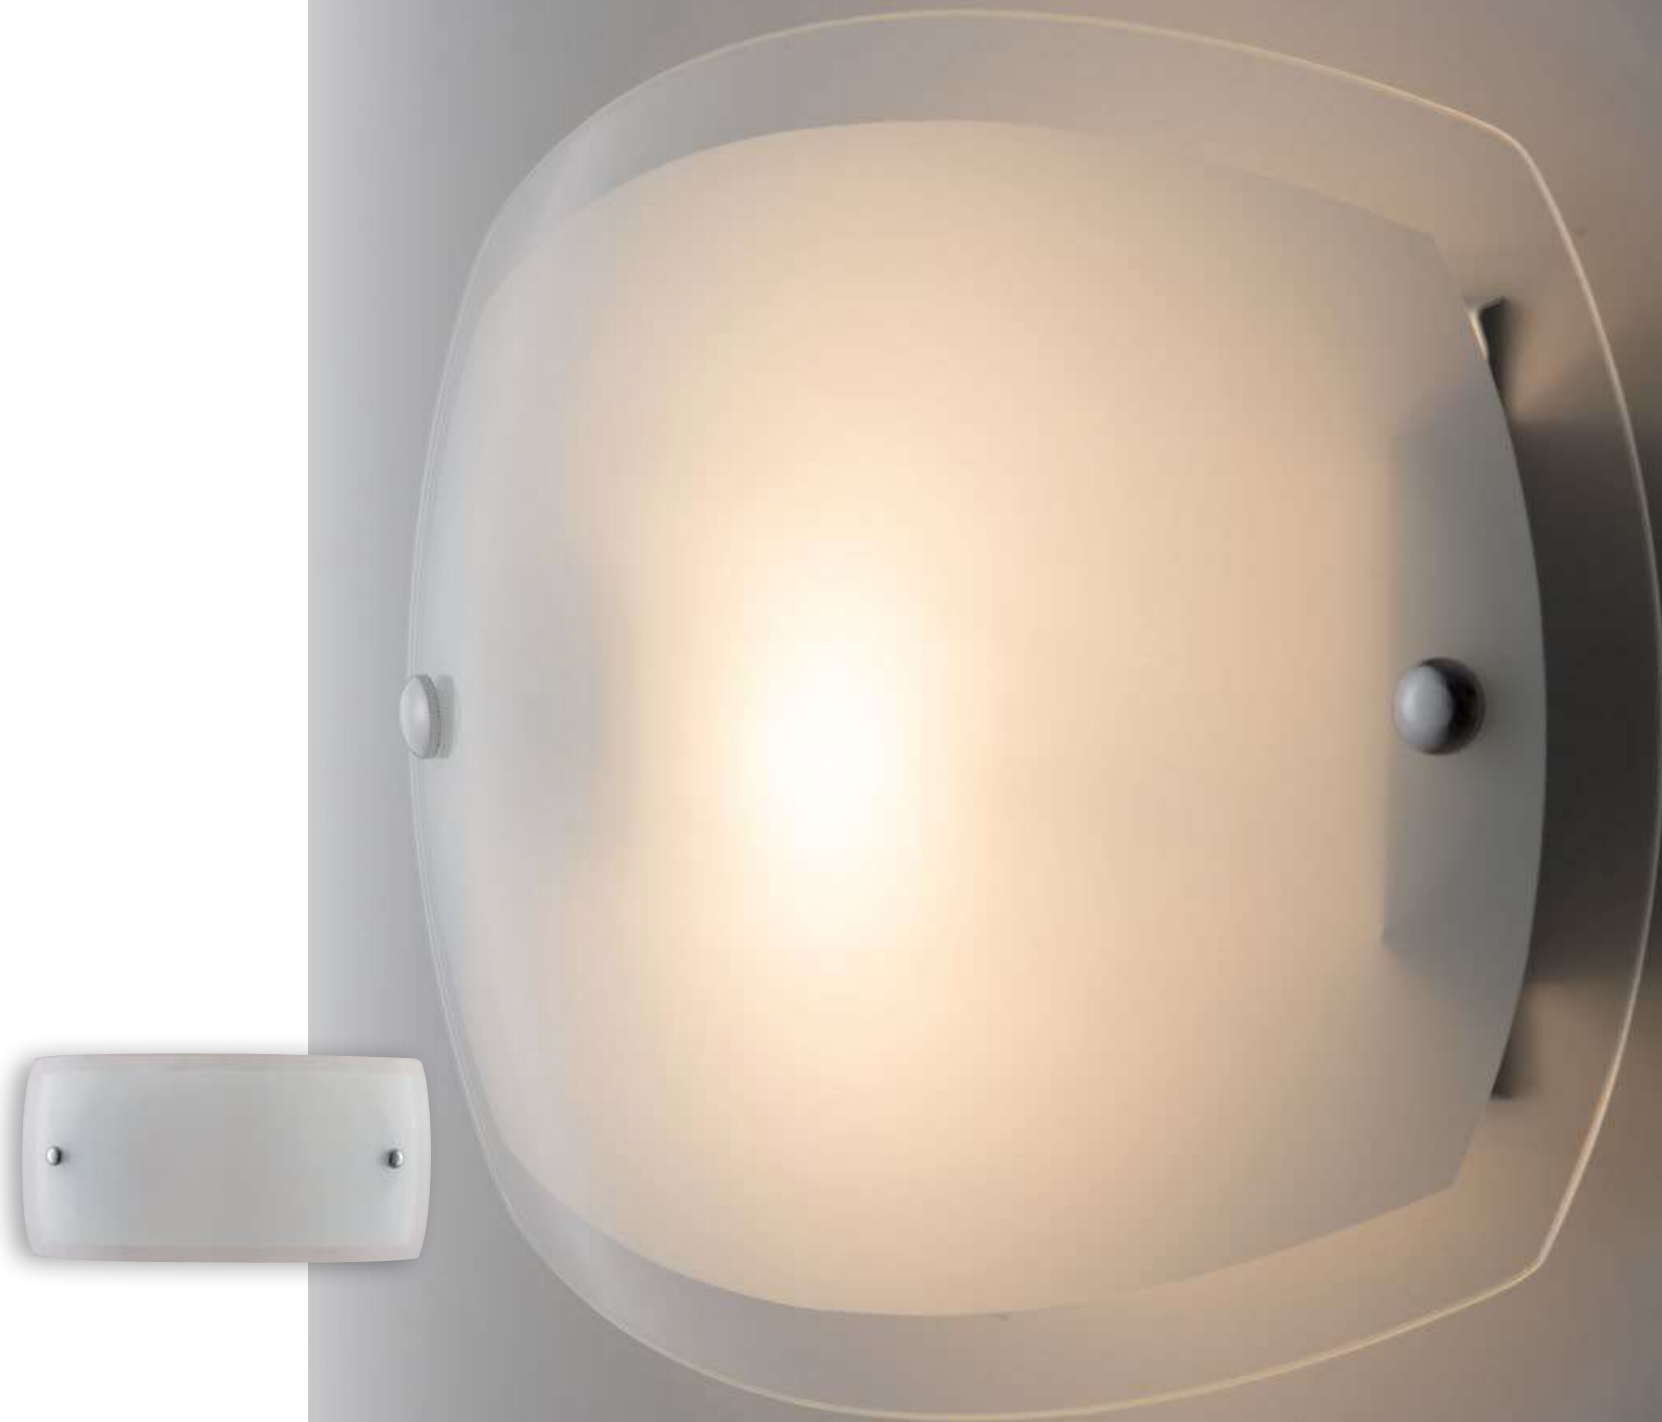

Bomba

Collezione in vetro bianco lu-
cido

Glossy white glass collection

I-180/00212
8031414033508

2xE27

I-180/00112
8031414033492

1xE27

I-180/00912
8031414042043

2xE27

I-180/00812
8031414041619

1xE27