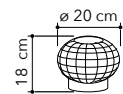

I-CONCERT/L
8031432751194

1xE27