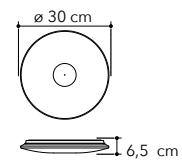

I-MAYFAIR-PL30
8031414886258
LED 18W
1815 Lm

Selective color temperature

3000K 4000K 6000K

Interruttore interno per la personalizzazione dei Kelvin.
Internal switch for customization of Kelvin.