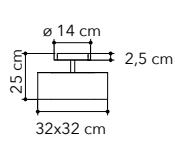

I-DEA-PL32
8031440362887

2xE27