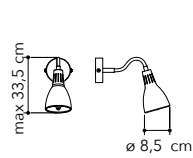

I-LOGIKO-AP NER
8031414873784
variante nera - black colour

I-LOGIKO-AP BCO
8031414873777
variante bianca - white colour

I-LOGIKO-AP GR
8031414872961
variante grigio - grey finish

1xE14