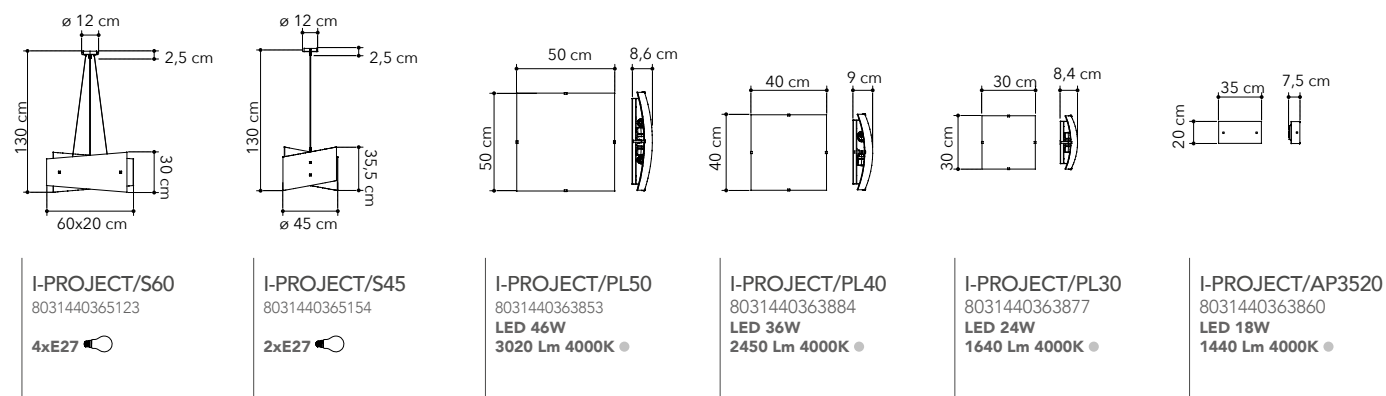

Project

Collezione in vetro con deco-
ro grigio chiaro effetto 3D

Glass collection with light
grey decor 3D effect