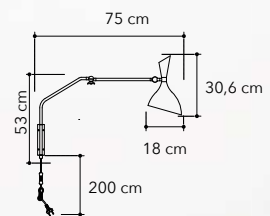

Morgan

Collezione in metallo nero o
bianco satinato interno bian-
co lucido

Metal collection satin white or
black finish with glossy white
internal

○○○

I-MORGAN-AP-NER
8031414884643
variante nera - black colour

I-MORGAN-AP-BCO
8031414884636
variante bianca - white colour

1xE27