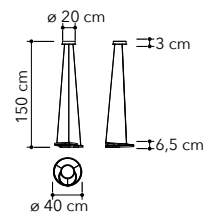

Lieve

Collezione con struttura in alluminio bianco oro o nero gofrato con diffusore in silicone

Collection with aluminum structure in embossed white, gold or black finish with silicon diffuser