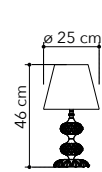

I-INCANTO/L1
8031440363976

1xE14