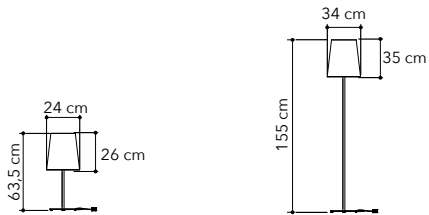

Elvis

Collezione in metallo con paralume in tessuto

Collection in metal whit fabric shade

I-ELVIS-L NER
8031440363716
variante nera - black colour

I-ELVIS-L BCO
8031440363730
variante bianca - white colour

I-ELVIS-L GR
8031440363747
variante grigio - grey finish

1xE27

I-ELVIS-PT NER
8031440363761
variante nera - black colour

I-ELVIS-PT BCO
8031440363754
variante bianca - white colour

I-ELVIS-PT GR
8031440363785
variante grigio - grey finish

1xE27