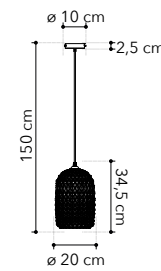

I-ASHFORD-S20 BCO
8031414874989
struttura bianca - white structure
vetro bianco - white glass

I-ASHFORD-S20 TR
8031414874972
struttura cromo - chrome structure
vetro trasparente - transparent glass

I-ASHFORD-S20 AMB
8031414874965
struttura bronzo - bronze structure
vetro ambra - amber glass

I-ASHFORD-S20 GR
8031414874996
struttura nera - black structure
vetro fumè - smoke glass

I-ASHFORD-S20 BLU
8031414875009
struttura cromo - chrome structure
vetro acquamare - water blue glass

1xE27

I-ASHFORD-S15 BCO
8031414874927
struttura bianca - white structure
vetro bianco - white glass