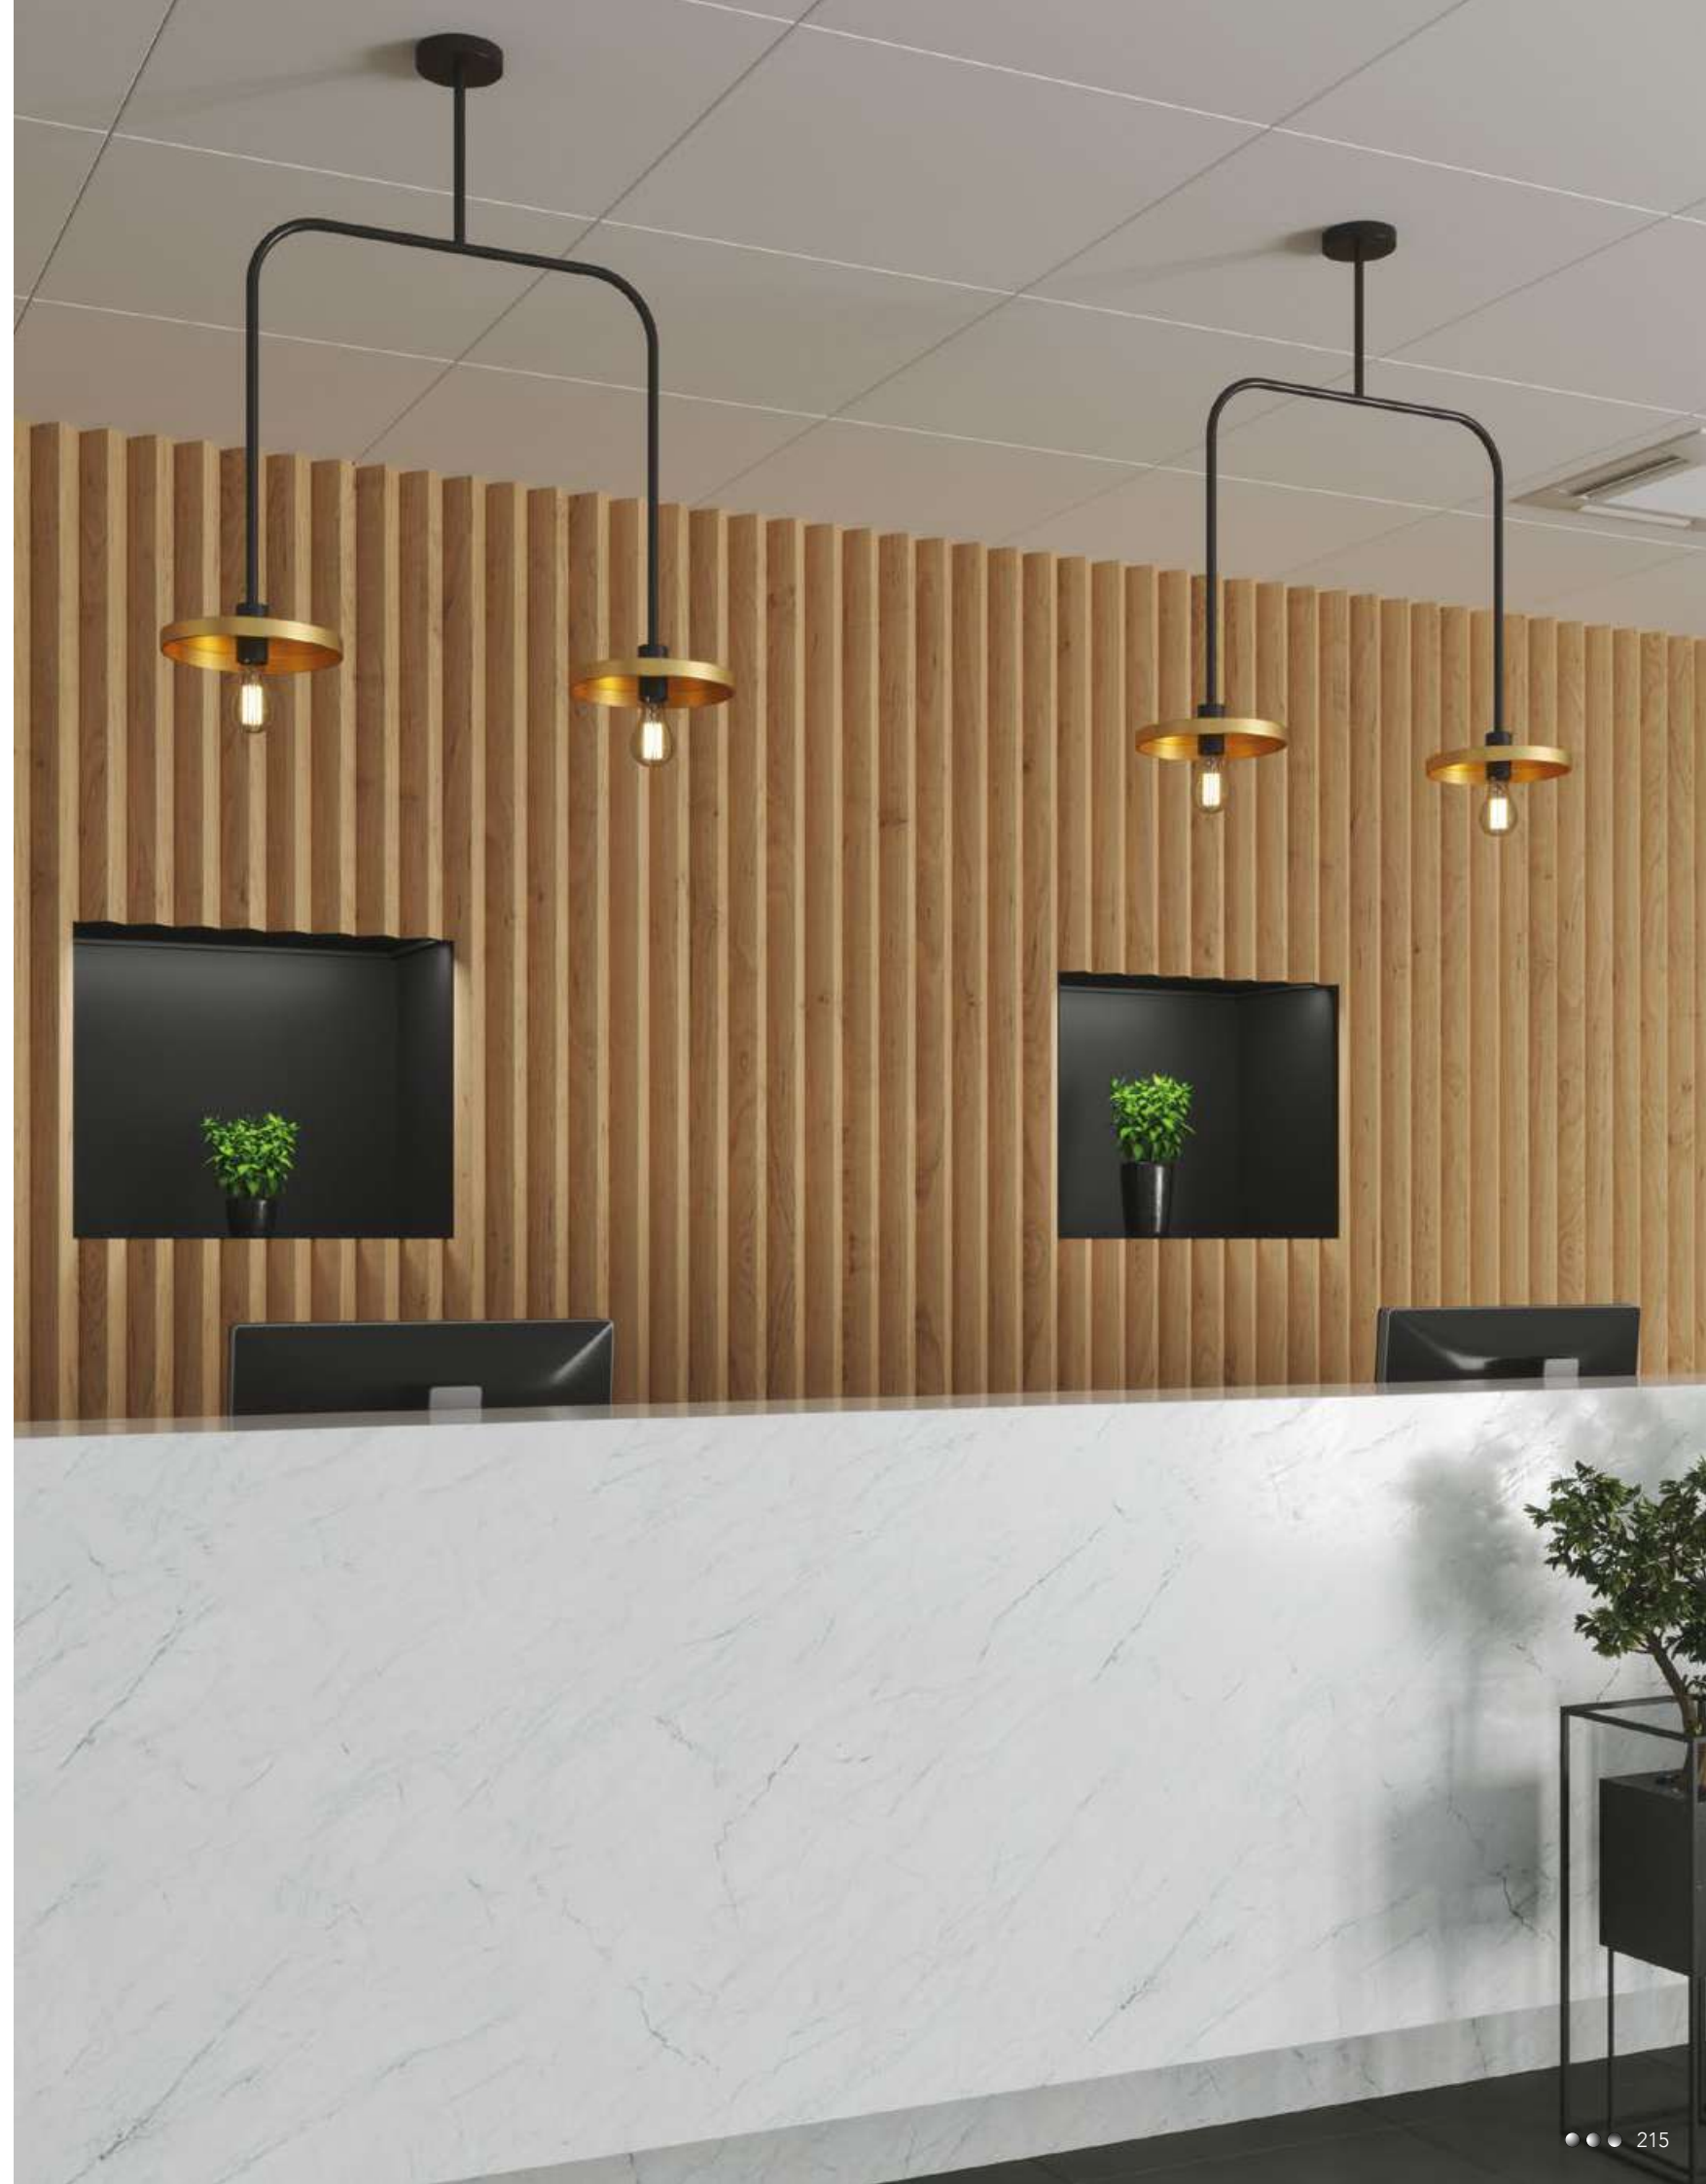

I-TWIGA-S2
8031414863754

2xE27

I-TWIGA-S1
8031414863747

1xE27