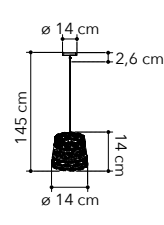

# Cluny

Collezione in metallo bianco opaco con paralume in metallo bianco forato.

Matt white metal collection with perforated white metal shade.

○○○

I-CLUNY-S40  
8031440362863

3xE14

I-CLUNY-S14  
8031440362870