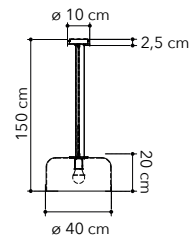

I-GIBUS-S40 BCO
8031414873876
struttura bianca - white structure
vetro bianco - white glass

I-GIBUS-S40 TR
8031414873111
struttura cromo - chrome structure
vetro trasparente - transparent glass

I-GIBUS-S40 AMB
8031414868582
struttura bronzo - bronze structure
vetro ambrato - amber glass

I-GIBUS-S40 GR
8031414873128
struttura nera - black structure
vetro fumè - smoke glass

I-GIBUS-S40 BLU
8031414873869
struttura cromo - chrome structure
vetro acquamare - water blue glass