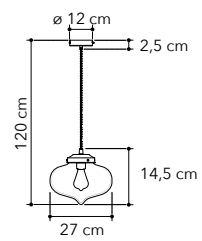

Sanpedro Evelyn

LUCE ambiente Design®

Sospensione con vetro trasparente con cavo intrecciato in tessuto nero

Clear glass pendant lamp with black twisted fabric cable

I-SANPEDRO-S1
8031440312950

1xE27 LED