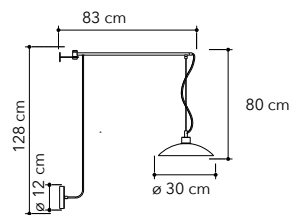

Eldorado

LUCE
ambiente
Design®

Collezione in metallo nero,
bianco o corten satinato inter-
no bianco lucido

Metal collection satin white
,black or corten finish with
glossy white internal

○○○

I-ELDORADO-AP-NER

8031414884667

variante nera - black colour

I-ELDORADO-AP-BCO

8031414884650

variante bianca - white colour

I-ELDORADO-AP-BRO

8031414884674

variante corten - corten finish

1xE27