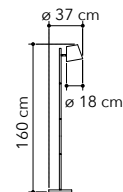

I-COLT-PT1 RU
8031414875504

1xE27