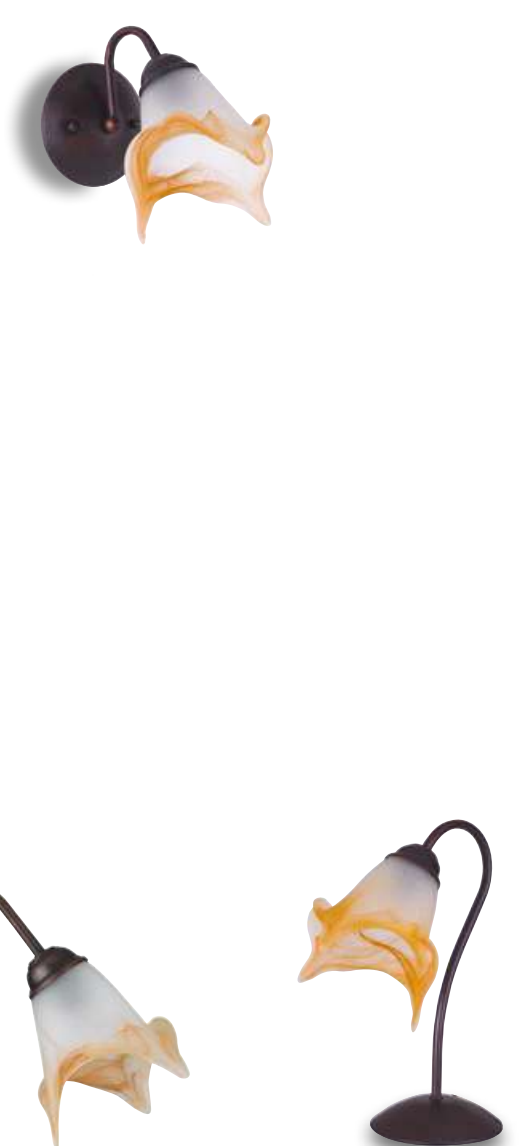

Collezione in metallo decorato a mano effetto ruggine e diffusori in vetro tirato a mano

Metal collection in hand decorated rust finish and glass hand pulled diffuser

Collezione in vetro tiffany

Collection in tiffany glass

I-1162/5 RUG
8031414088911

5xE14

I-1162/3 RUG
8031414088904

3xE14

I-1162/AP RUG
8031414088935

1xE14

I-1162/L RUG
8031414088928

1xE14