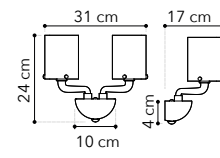

I-AURORA-AP2 BCO
8031440359603

2xE14

1xE14