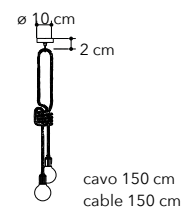

Rope

Collezione in metallo nero
matto con cavi rivestiti in cor-
da di canapa naturale

*Matt black metal collection
with cables covered with na-
tural hemp rope*

LUCE
ambiente
Design®