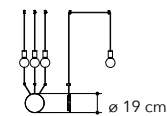

# Habitat

Collezione in metallo bianco  
matto

○○○

cavo regolabile  
adjustable cable  
500 cm

cavo regolabile  
adjustable cable  
500 cm

cavo regolabile  
adjustable cable  
500 cm

I-HABITAT-PL6 BCO  
8031414869596