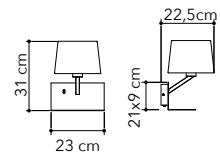

# Ciak

Applique in metallo goffrato bianco o grigio con paralume in tinta ed entrata usb 2A

Embossed white or grey wall lamp with matching shade and 2A usb

○○○

I-CIAK-AP GR  
8031414869756  
variante grigia - grey colour  
I-CIAK-AP BCO  
8031414869749  
variante bianco - white colour