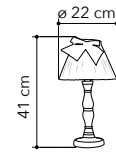

Sweet - Cherry - Candy - Lullaby

Collezione in legno naturale e paralume in tessuto

Natural wood collection with fabric shade

LUCE ambiente Design®

I-SWEET-LUME
8031440352611
struttura bianca paralume tortora
white structure dove grey shade
1xE14