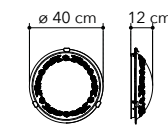

Rosy

Collezione in vetro con deco-
ro rose e bordo ambra

*Glass collection with rose de-
cor and amber edge*