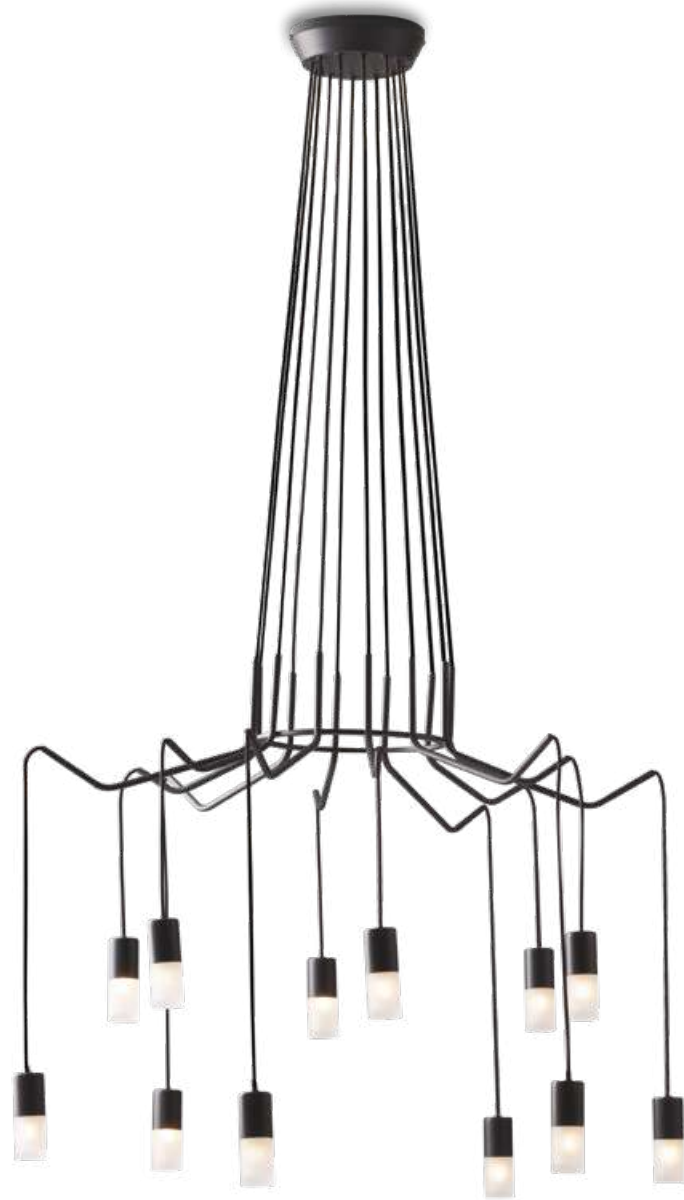

Spider

Collezione in metallo antracite con diffusori in acrilico satinato

Collection with anthracite metal structure and satin acrylic diffusers