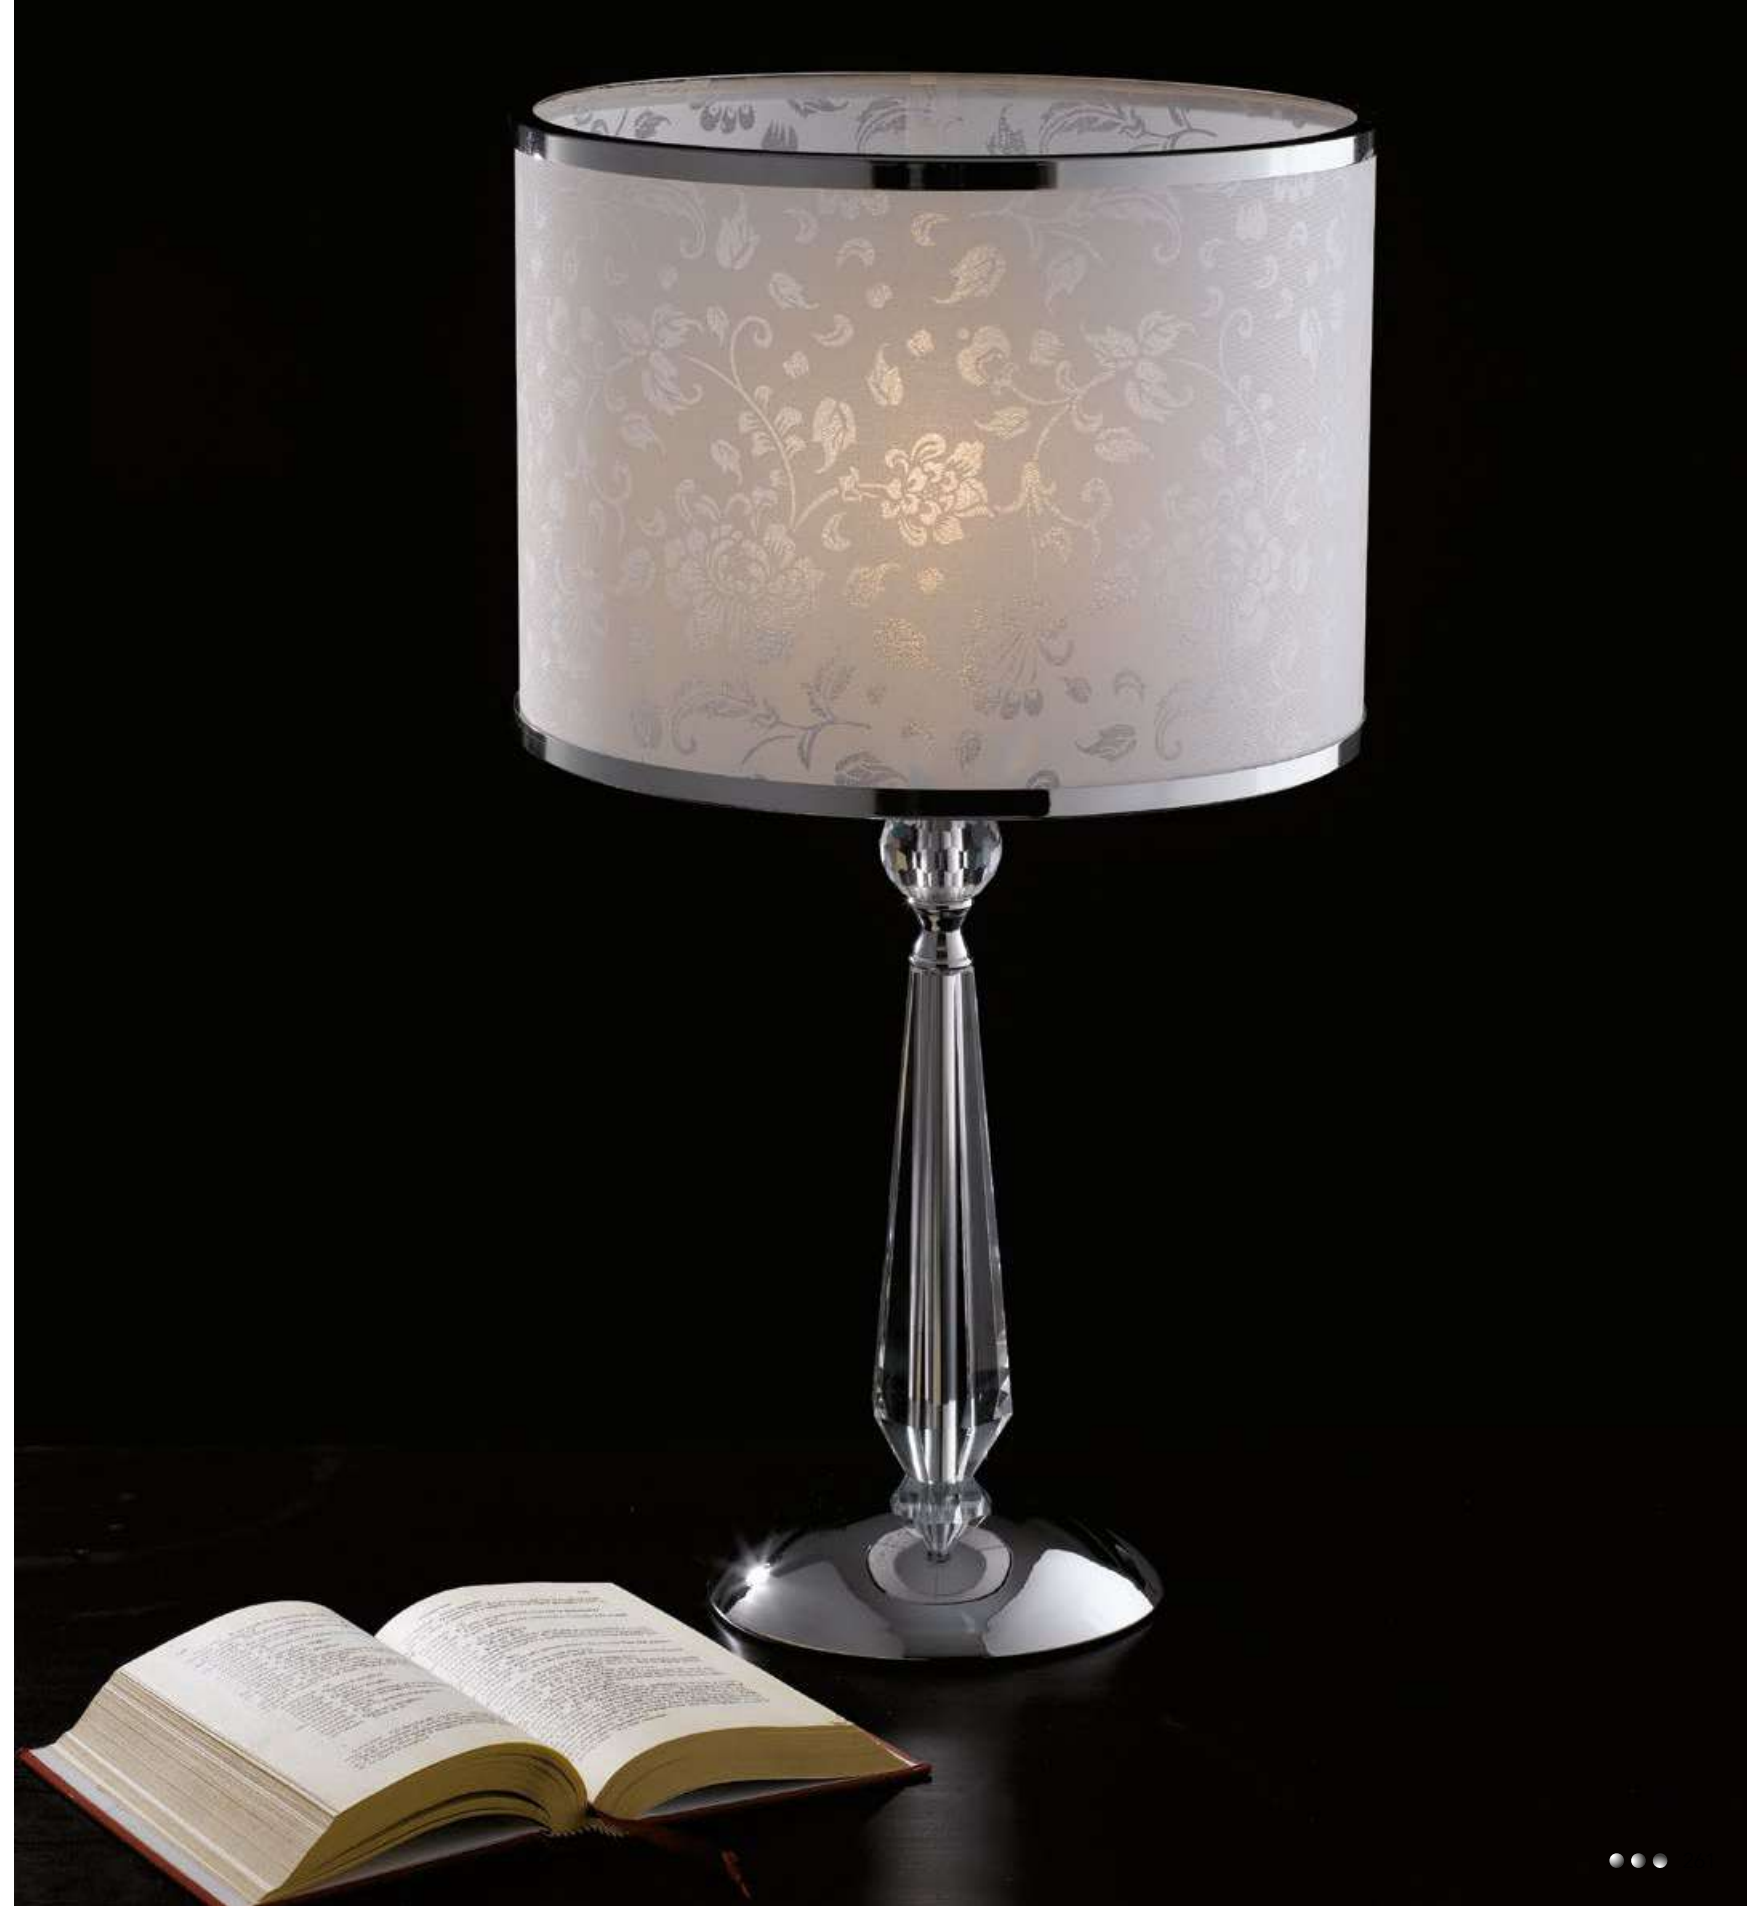

Boeme

Collezione in metallo cromo con cristalli K9 paralumi in polivinilico glitterato

Collection in chrome metal with K9 crystals and polyvinyl glittery shades

○○○

I-BOEME/6
8031428761152

6xE14

I-BOEME/3
8031430411175

3xE14

I-BOEME/AP1
8031428781150

1xE14

I-BOEME/LG1
8031434701210

1xE27

I-BOEME/L1
8031428791159

1xE14