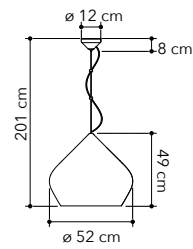

Tholos

Sospensione in metallo nero, grigio o bianco goffrato con interno oro satinato e corten, verde o giallo goffrato con interno bianco.

Embossed black, gray or white metal pendent lamp with satin gold inside and corten, green or yellow metal pendent lamp with white inside.

- **I-THOLOS-S52 GRI**
  8031414862788
  variante grigia - grey colour
- **I-THOLOS-S52 BCO**
  8031414862771
  variante bianca - white colour
- **I-THOLOS-S52 NER**
  8031414862818
  variante nera - black finish

1xE27

- **I-THOLOS-S52 BRO**
  8031414862832
  variante corten - corten colour
- **I-THOLOS-S52 VDE**
  8031414862795
  variante verde - green colour
- **I-THOLOS-S52 GIA**
  8031414862825
  variante gialla - yellow finish

1xE27