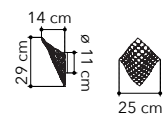

Rumba

Collezione in metallo cromo con cristalli K9 trasparenti e ambra

Chrome metal collection with K9 transparent and amber crystal

I-RUMBA/PL72
8031434331219

9xG9

I-RUMBA/PL44
8031434321210

4xG9

I-RUMBA/AP
8031434281217

1xG9