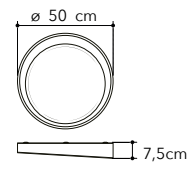

Roswell

Plafoniera in alluminio oro o silver spazzolato con diffusore in acrilico. Sistema cambio temperatura colore con interruttore interno.

Aluminium ceiling lamp brushed gold or silver finish with acrylic diffuser. Change color temperature system with internal switch.

○○○

I-ROSWELL-PL50 ORO
8031414874736
variante oro - gold finish
LED 36W
2000 Lm ●●●

I-ROSWELL-PL50 SIL
8031414874743
variante silver - silver finish
LED 36W
2000 Lm ●●●

Selective color temperature

3000K 4000K 6000K

Interruttore interno per la personalizzazione dei Kelvin.
Internal switch for customization of Kelvin.