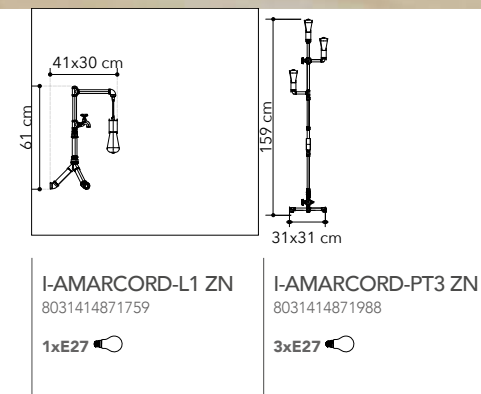

Amarcord

Collezione in metallo effetto
zincato

Collection in metal zinc effect
zincato

○○○

LUCE
ambiente
Design®