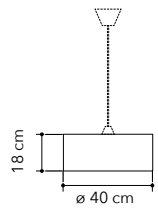

I-PRLM-MAX-L AV
8031414865000
variante avorio - ivory colour
I-PRLM-MAX-L GR
8031414864997
variante grigio - grey colour

I-PRLM-MAX-S AV
8031414865017
variante avorio - ivory colour
I-PRLM-MAX-S GR
8031414865024
variante grigio - grey colour