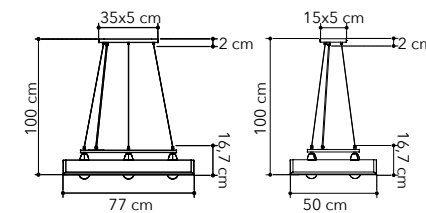

I-081225-4D
8031418851054

3xE27

I-081225-3D
8031418841055

2xE27