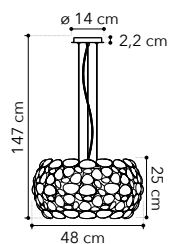

# Dioniso

Collezione in metallo bianco Matt white metal collection  
matto

I-DIONISO-S65-BCO  
8031440359160

5xE27

I-DIONISO-S48-BCO  
8031440359184

3xE27

I-DIONISO-PL48-BCO  
8031440362467

3xE27