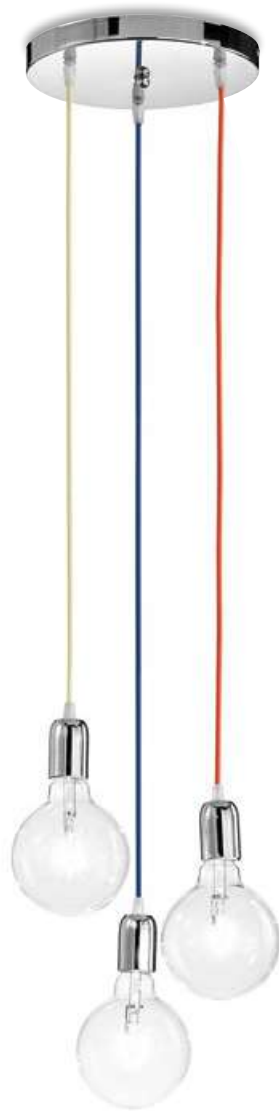

Idea

Pendel cavo in tessuto con finiture cromo

Fabric cable pendel with chrome finish

MT3201905
8031435651224

3xE27

MT3201902
8031435661223

cavo blu - blue cable

MT3201900

8031439861261

cavo bianco/nero - black/white cable

MT3201903

8031435671222

cavo rosso - red cable

MT3201904

8031435641225

cavo giallo - yellow cable

1xE27