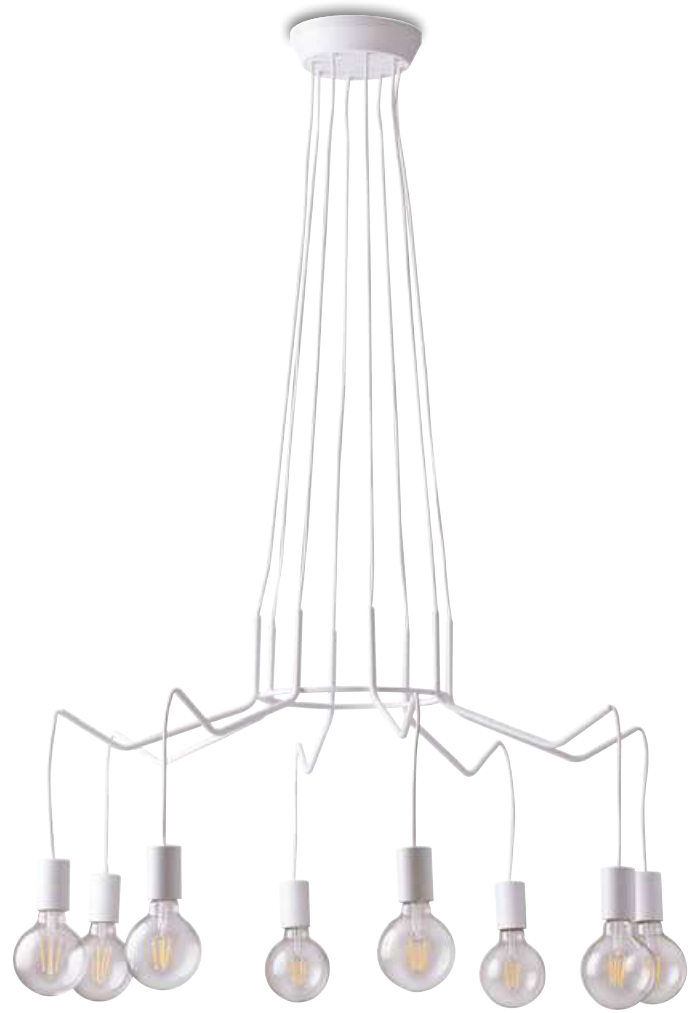

Habitat

Collezione in metallo bianco
matt white metal collection