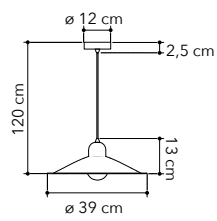

Orleans - Bogotà

LUCE ambiente Design®

Collezione in metallo oro antichizzato cavo in tessuto ocrato verde antichizzato cavo in tessuto nero

Metal collectio antiqued gold with ocher fabric cable or antiqued green with black fabric cable.

○○○

I-ORLEANS/S1
8031440311625

1xE27

I-BOGOTA/S1
8031440311601

1xE27