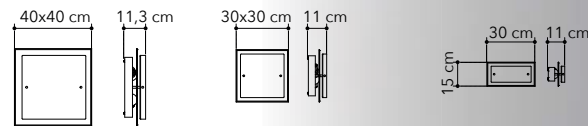

Dritta-curva

Collezione doppio vetro curvo
bianco satinato e bordo
trasparente

*Double glass collection satin
white and transparent edge*

faneurope

I-061228-2
8031414073269

2xE27

I-061228-1
8031414073252

2xE27

I-061228-3
8031414073276

1xE27

Righe

Collezione doppio vetro curvo
bianco rigato e bordo traspa-
rente

*Double glass collection white
rifled and transparent edge*

faneurope