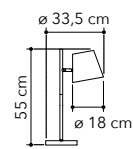

I-COLT-L1 GR
8031414875474

1xE27