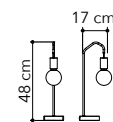

I-HABITAT-L BCO
8031414869473

1xE27