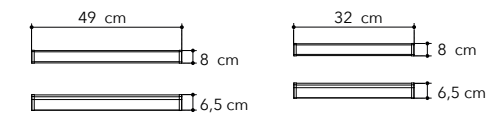

Shon

Applique in vetro con finitura in metallo cromo

Glass wall lamp with metal chrome finish

SPOT-B-SHON/L
8031431991195
3xE14

SPOT-B-SHON/M
8031432001190
2xE14