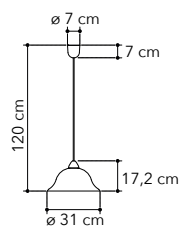

Settecento

Collezione in vetro con bordo decorato

Glass collection with decorated edge

- **33/03315**
  8031414026395
  variante bianca - white colour
- **33/05200**
  8031414012831
  variante verde - green colour
- **33/03400**
  8031414012817
  variante ambra - amber colour
- **33/06600**
  8031414017478
  variante blu - blue colour
- **33/03500**
  8031414012824
  variante rosa - pink colour

1xE27