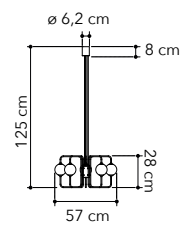

I-NEUTRON-S5
8031414871681

5xG9 LED