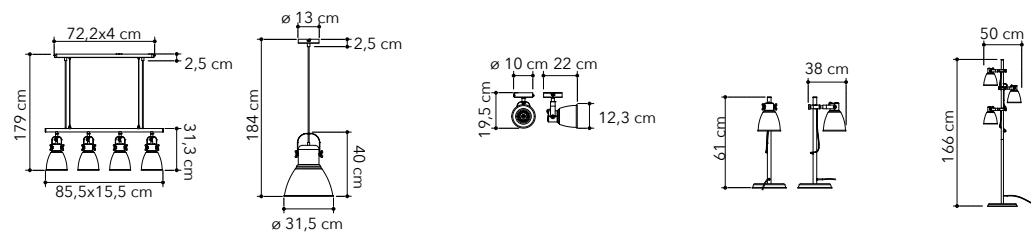

# Legend

Collezione in metallo corten  
interno bianco finiture rame

Collection in corten and white  
internal with copper finish

○○○

I-LEGEND-S4 BRO  
8031414862870

4xE27

I-LEGEND-S32 BRO  
8031414862856

1xE27