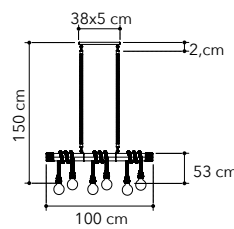

Rope

Collezione in metallo nero
matto con cavi rivestiti in cor-
da di canapa naturale

*Matt black metal collection
with cables covered with na-
tural hemp rope*

LUCE
ambiente
Design®