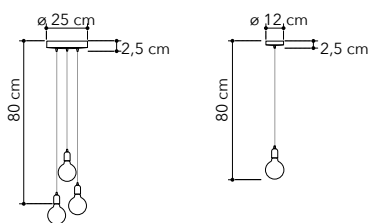

Idea

Pendel cavo in tessuto con finiture cromo

Fabric cable pendel with chrome finish

MT3201905
8031435651224

3xE27

MT3201902
8031435661223

cavo blu - blue cable

MT3201900

8031439861261

cavo bianco/nero - black/white cable

MT3201903

8031435671222

cavo rosso - red cable

MT3201904

8031435641225

cavo giallo - yellow cable

1xE27