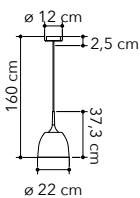

Livingston

Sospensione in metallo con fusto il legno naturale e diffusore in oro rosa

Metal suspension with natural wood stem and pink gold diffuser

○○○

I-LIVINGSTON-S50
8031440365246

1xE27

I-LIVINGSTON-S22
8031440365253

1xE27