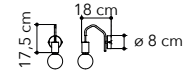

I-HABITAT-AP BCO
8031414869466

1xE27