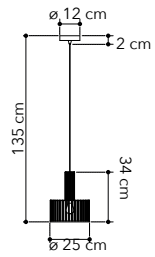

Dayton

LUCE ambiente Design®

Sospensione in metallo finitura caffè

Metal pendent lamp coffee finish

I-DAYTON-S25 BRO
8031440365161

1xE27