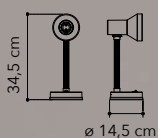

# LDT

Lampada da tavolo in plastica e metallo  
Plastic and metal table lamp

**LDT032-BIANCO**  
8031414072712  
variante bianca - white colour

**LDT032-NERO**  
8031414072729  
variante nera - black colour