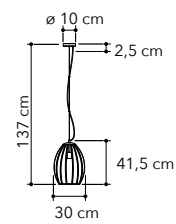

# Chester

Collezione in vetro e ottone Glass and brass collection

I-CHESTER-L  
8031414863129

1xE27

I-CHESTER-XL  
8031414863136

1xE27

I-CHESTER-M  
8031414863112

1xE27