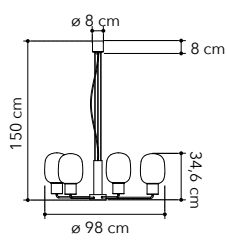

Fellini

Collezione in metallo cromo
con diffusore in vetro soffiato
trasparente

*Metal chrome collection with
blown transparent glass*

I-FELLINI-S6
8031440364140
6xE27 LED