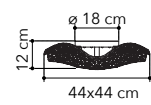

Rumba

Collezione in metallo cromo con cristalli K9 trasparenti e ambra

Chrome metal collection with K9 transparent and amber crystal

I-RUMBA/PL72
8031434331219

9xG9

I-RUMBA/PL44
8031434321210

4xG9

I-RUMBA/AP
8031434281217

1xG9