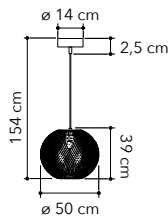

Esedra

Sospensione in metallo nei colori bianco o nero

Metal pendent lamp in white or black

○○○