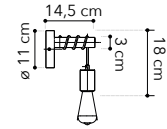

# Arizona

Collezione in legno colore pino con struttura in metallo bianco matto  
 Pine wood collection with matt white structure

○○○

I-ARIZONA-S6  
8031414872077

6xE27

I-ARIZONA-PL3  
8031414872060

3xE27

I-ARIZONA-AP1  
8031414872022