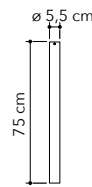

Fluke

Plafoniere con struttura tubolare in metallo cromato, bianco o corten matto e oro spazzolato.

Ceiling lamp with tubular metal structure in chrome finish or matt black white or corten and brush gold finish

I-FLUKE-PL75 NERO

8031414885466
variante nera - black colour

I-FLUKE-PL75 BCO

8031414885435
variante bianca - white colour

I-FLUKE-PL75 ORO

8031414885473
variante oro - gold finish

I-FLUKE-PL75 CR

8031414885459
variante cromo - chrome finish

I-FLUKE-PL75 BRO

8031414885442
variante corten - corten finish

1xGU10

I-FLUKE-PL40 NERO

8031414885411
variante nera - black colour

I-FLUKE-PL40 BCO

8031414885381
variante bianca - white colour

I-FLUKE-PL40 ORO

8031414885428
variante oro - gold finish

I-FLUKE-PL40 CR

8031414885404
variante cromo - chrome finish

I-FLUKE-PL40 BRO

8031414885398
variante corten - corten finish

1xGU10

I-FLUKE-PL20 NERO

8031414885367
variante nera - black colour

I-FLUKE-PL20 BCO

8031414885336
variante bianca - white colour

I-FLUKE-PL20 ORO

8031414885374
variante oro - gold finish

I-FLUKE-PL20 CR

8031414885350
variante cromo - chrome finish

I-FLUKE-PL20 BRO

8031414885343
variante corten - corten finish

1xGU10