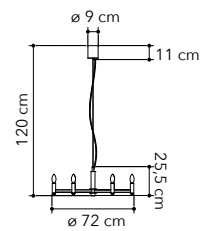

I-KAROL-6
8031414869992

6xE14