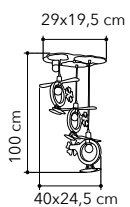

Eliche

Collezione in legno
Wood collection

K-ELICHE/S3
8031427761146

4xE14