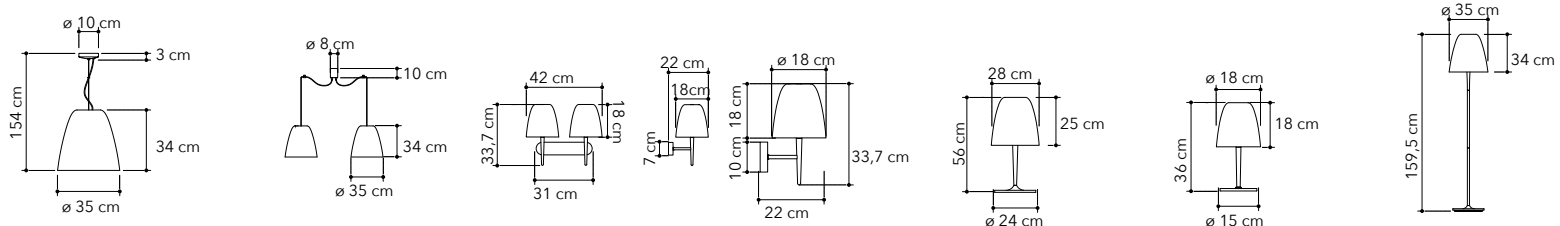

Ares

Collezione in vetro soffiato
bianco in pasta struttura in
metallo oro satinato

Collection in original white
blow glass with satin gold
structure

I-ARES-S35-BCO 8031414884506 1xE27	I-ARES-S2-BCO 8031414884629 2xE27 cavo regolabile adjustable cable 2x250 cm	I-ARES-AP2-BCO 8031414884568 2xE14	I-ARES-AP1-BCO 8031414884568 1xE14	I-ARES-LG1-BCO 8031414884520 1xE27	I-ARES-L1-BCO 8031414884544 1xE14	I-ARES-PT3-BCO 8031414884605 3xE14