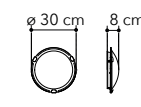

Duna

Collezione in vetro colore
bainco e tabacco

Glass collection white or to-
bacco color

32/04010
8031414023530
variante bianca - white colour

32/04310
8031414023561
variante tabacco - tobacco colour

3xE27

32/28201
8031414031399
variante bianca - white colour

32/29401
8031414031672
variante tabacco - tobacco colour

2xE27

32/28101
8031414031382
variante bianca - white colour

32/29301
8031414031665
variante tabacco - tobacco colour

1xE27

32/28401
8031414031412
variante bianca - white colour

32/29601
8031414031696
variante tabacco - tobacco colour

1xE27