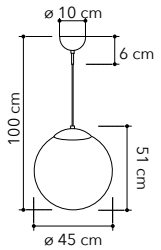

I-LAMPD/S45 BCO
8031434881226

1xE27 LED