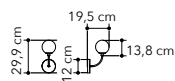

I-THEMYS-AP1
8031414870066
1xE14 LED