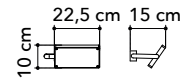

Book

Collezione in alluminio con diffusore orientabile nei colori silver o oro satinato

Alluminium collection with orientable diffuser in satin silver or gold colour

○○○

LED-BOOK-PL-GR
8031440359863
variante silver - silver colour
LED 2x17W
2600 Lm 3200K ●

LED-BOOK-AP-GR
8031440355698
variante silver - silver colour
LED 17W
1300 Lm 3200K ●

LED-BOOK-PT-GR
8031440355704
variante silver - silver colour
LED 17W
1300 Lm 3200K ●

LED-BOOK-PL-ORO
8031440359887
variante silver - silver colour
LED 2x17W
2600 Lm 3200K ●

LED-BOOK-AP-ORO
8031440359931
variante silver - silver colour
LED 17W
1300 Lm 3200K ●

LED-BOOK-PT-ORO
8031440359900
variante silver - silver colour
LED 17W
1300 Lm 3200K ●