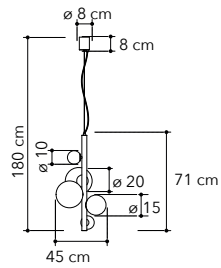

Hera

Collezione in metallo oro dif-
fusori vetro soffiato opale

Collection in gold metal with
blow opal glass diffusers

LUCE
ambiente Design®

○○○

I-HERA-S5
8031414863228
5xG9 LED