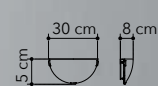

Ghiaccio

Collezione in vetro con decoro ghiaccio

Glass collection with ice decoration

41/01312
8031414022748

2xE27

41/00912
8031414022700

1xE27

41/05100
8031423961113

1xE27

41/00212
8031414011230

1xE27