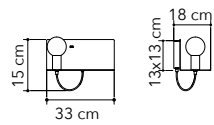

Flash

Applique in metallo goffrato
bianco o nero con mensola
colore legno naturale, entrata
usb 2A

Embossed white or black wall
lamp with natural wood color
shelf, usb 2A

○○○

I-FLASH-AP NER
8031414869695
variante nera - black colour

I-FLASH-AP BCO
8031414869688
variante bianco - white colour

1xE27