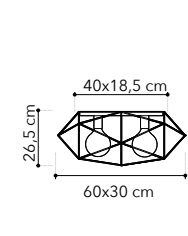

I-ABRAXAS-PL2 ORO
8031414869091

2xE27