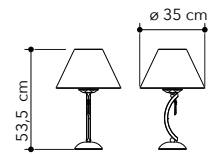

I-ORCHESTRA/LG1
8031425991132
1xE27