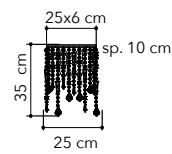

I-BREEZE/AP2  
8031432721197

2xE14

I-BREEZE/L2  
8031432931206

2xE14