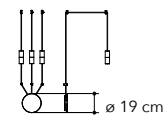

cavo regolabile
adjustable cable
500 cm