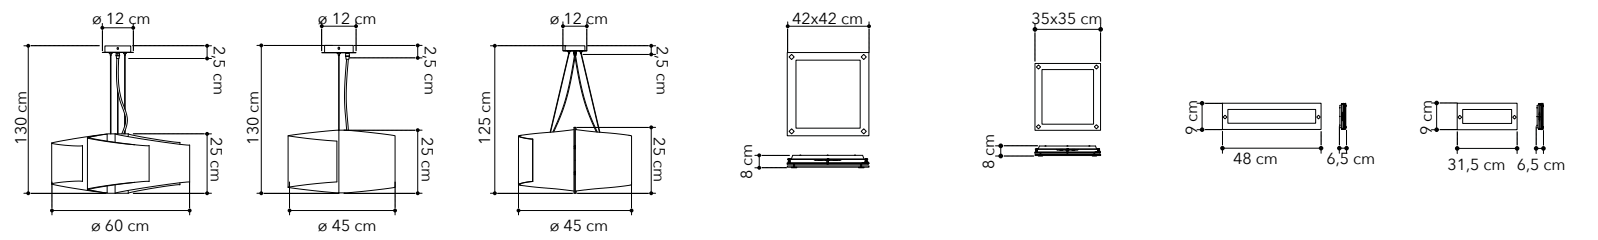

# Joyce

Collezione in vetro decorato / Collection decoration glass

○○○

LUCE ambiente Design®

- I-JOYCE/S6  
8031440365031  
6xE27
- I-JOYCE/S3  
8031440365000  
3xE27
- I-JOYCE/S2  
8031440365017  
2xE27
- I-JOYCE/PL45  
8031440365086  
LED 36W  
2100 Lm 4000K ●
- I-JOYCE/PL35  
8031440365116  
LED 24W  
1500 Lm 4000K ●
- I-JOYCE/AP47X9  
8031440365062  
LED 15W  
1200 Lm 4000K ●
- I-JOYCE/AP30X9  
8031440365093  
LED 10W  
800 Lm 4000K ●