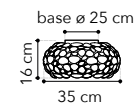

I-DIONISO-PL35-CR
8031440362481

2xE27