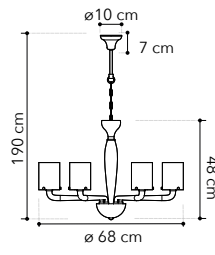

I-AURORA-6 BCO
8031440359627

6xE14