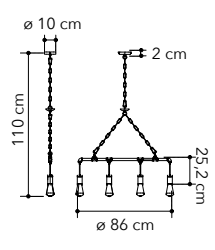

# Amarcord

Collezione in metallo effetto  
ruggine *Collection in metal rust effect*

LUCE  
ambiente **Design**

○○○

I-AMARCORD-S6  
8031440360531

6xE27

I-AMARCORD-S4  
8031440360500

4xE27