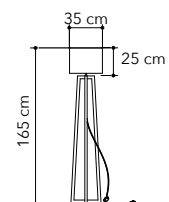

I-BERRY-PT
8031414864041
1xE27