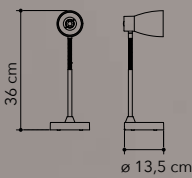

Arkimede

Lampada da tavolo in plastica e metallo
Plastic and metal table lamp