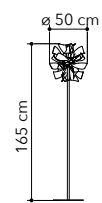

I-BLOOM-PT BCO
8031440362542

4xG9