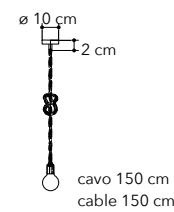

Rope

Collezione in metallo nero
matto con cavi rivestiti in cor-
da di canapa naturale

*Matt black metal collection
with cables covered with na-
tural hemp rope*

LUCE
ambiente
Design®