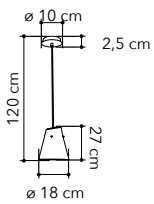

I-ERMES-S1
8031440357098
cavo tessuto rosso - red fiber cable
I-ERMES-S1-CN
8031414879205
cavo nero - black cable

1xE27