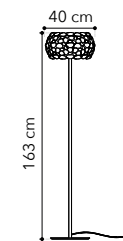

I-DIONISO-PT-CR
8031440359214

3xE27