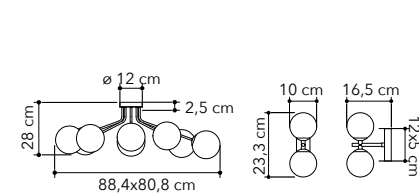

I-HONEY-AP2
8031414874699

I-HONEY-PL8
8031414874675

8xG9 LED