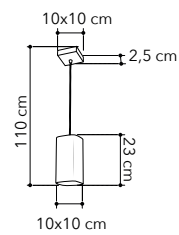

# Square

Collezione in vetro, struttura  
in metallo cromato

Collection in glass, chrome  
metal structure

I-SQUARE/S3  
8031440351751

3xE27

I-SQUARE/S1  
8031440351782

1xE27

I-SQUARE/L  
8031440351775