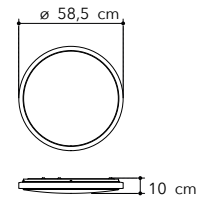

Plafoniera a in acrilico effetto
polvere di stelle

Acrylic ceiling lamp stardust
finish

I-EGO-PL80-INT
8031414863631
LED 60W
4960-4980-5000 Lm
Dimming
2700 6500K

I-EGO-PL60-INT
8031414863624
LED 40W
3760-3780-3800 Lm
Dimming
2700 6500K

I-EGO-PL40-INT
8031414863617
LED 24W
1960-1980-2000 Lm
Dimming
2700 6500K