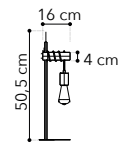

I-ARIZONA-L1
8031414872053

1xE27