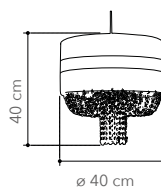

Chignon

Sospensione con paralume in tessuto e pendenti in acrilico

Ceiling pendant lamp fabric shade with acrylic pendants

not included

Sospensioni pag. 621
Wire chain page 621

I-CHIGNON/S40
8031440352581

per sospensione E27
for suspension E27

LUCE ambiente Design

Bolero

Sospensione con pendenti in acrilico

Ceiling lamp with acrylic pendants

not included

Sospensioni pag. 621
Wire chain page 621

I-BOLERO/S40
8031440352604

per sospensione E27
for suspension E27

LUCE ambiente Design