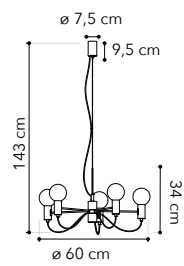

I-AXON-S5
8031414863174

5xE27