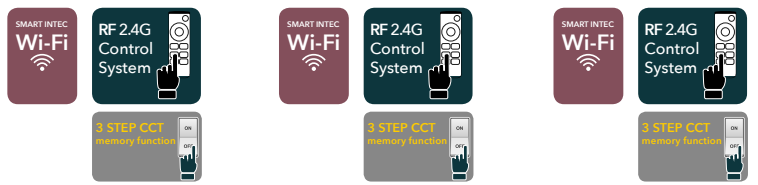

Plafoniera a in acrilico effetto
polvere di stelle

Acrylic ceiling lamp stardust
finish

I-EGO-PL80-INT
8031414863631
LED 60W
4960-4980-5000 Lm
Dimming
2700 6500K

I-EGO-PL60-INT
8031414863624
LED 40W
3760-3780-3800 Lm
Dimming
2700 6500K

I-EGO-PL40-INT
8031414863617
LED 24W
1960-1980-2000 Lm
Dimming
2700 6500K