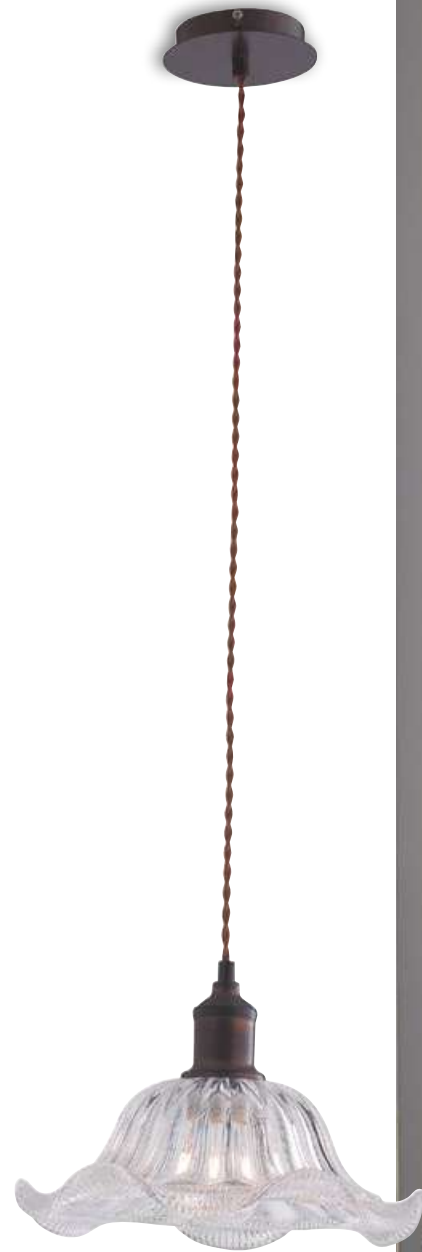

Kansas

Sospensione con vetro trasparente con cavo intrecciato in tessuto marrone

Clear glass pendent lamp brown with twisted fabric cable