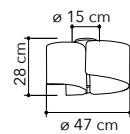

# Imagine

Collezione in vetro curvo fo-  
glia argento con struttura sil-  
ver in alluminio

Bent glass collection silver leaf  
with silver aluminum frame.

○○○

I-IMAGINE-S5-SIL  
8031440358156

5x E27

I-IMAGINE-PL3-SIL  
8031440358262