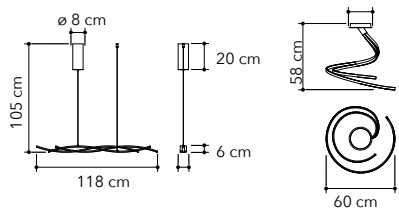

Kinetic

Collezione con struttura in alluminio bianco oro o nero gofrato con diffusore in silicone

Collection with aluminum structure in embossed white, gold or black finish with silicon diffuser

LED-KINETIC-S-NER
8031414884971
variante nera - black colour

LED-KINETIC-S-BCO
8031414884964
variante bianca - white colour

LED-KINETIC-S-ORO
8031414884988
variante oro - gold finish

LED 40W
4600 Lm

LED-KINETIC-PL-NER
8031414884940
variante nera - black colour

LED-KINETIC-PL-BCO
8031414884933
variante bianca - white colour

LED-KINETIC-PL-ORO
8031414884957
variante oro - gold finish

LED 40W
4600 Lm

Selective color temperature

3000K 4000K 6000K

Interruttore interno per la personalizzazione dei Kelvin.
Internal switch for customization of Kelvin.