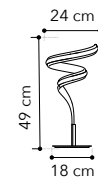

LED-MYSTRAL-L
8031414868667
LED 12W
720 Lm 4000K ●