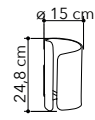

I-IMAGINE-L-ORO
8031440358293

1xE27