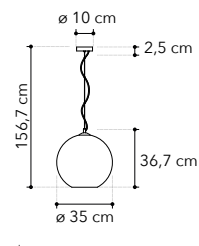

I-MARTE-S35 RM
8031414874538

1xE27