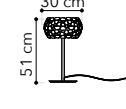

I-DIONISO-LG-CR
8031440359238

2xE27