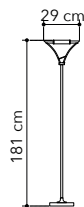

Et

Collezione in metallo e diffusore in vetro

Metal collection and glass diffuser

○○○

LUCE ambiente Design®

I-YHS7014/WB
8031414043590

1xR75

I-249/00600
8031414058440

1xR75