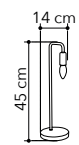

Sushi

Collezione in metallo e base
in legno naturale

*Metal collection with natural
wood base*

○○○

LUCE
ambiente
Design®

I-SUSHI-L NERO
8031440363778
variante nera - black colour
I-SUSHI-L BCO
8031440364690
variante bianca - white colour

1xE14