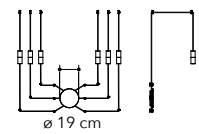

cavo regolabile
adjustable cable
500 cm