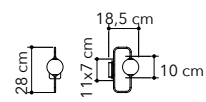

I-NEUTRON-AP
8031414870042

1xG9 LED