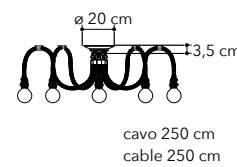

Rope

Collezione in metallo nero
matto con cavi rivestiti in cor-
da di canapa naturale

*Matt black metal collection
with cables covered with na-
tural hemp rope*

LUCE
ambiente
Design®