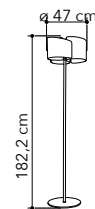

I-IMAGINE-PT-SIL
8031440358224

3x E27