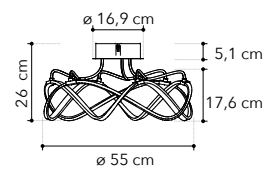

LED-FLIGHT-PL55
8031414869084
LED 28,8W
2590 Lm 4000K ●