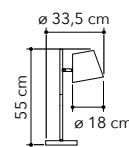

I-COLT-L1 RU
8031414875481

1xE27