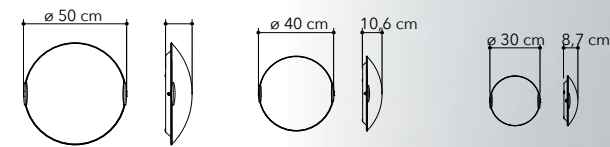

Cri

Collezione in vetro bianco con decoro satinato *White glass collection with satin decor*

I-CRI-PL50
8031414872992

4xE27

I-CRI-PL40
8031414872985

3xE27

I-CRI-PL30
8031414872978

2xE27