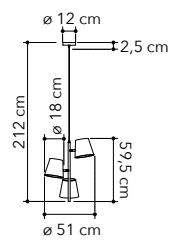

Colt

Collezione in metallo finitura
ferro grezzo

Metal collectio raw iron finish

○○○

LUCE
ambiente
Design®

I-COLT-S3 GR
8031414875535

3xE27