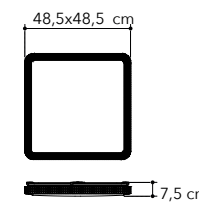

Selective color temperature
3000K 4000K 6000K

Interruttore interno per la personalizzazione dei Kelvin.
Internal switch for customization of Kelvin.

I-WAYOUT-PL50
8031414886197
LED 40W
4125 Lm ●●●