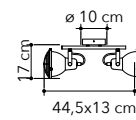

Cuba

Collezione in metallo grigio
pietra con interno diffusore
bianco lucido e griglia deco-
rativa

Stone grey metal collection
with shine white interior and
decorative cage

○○○