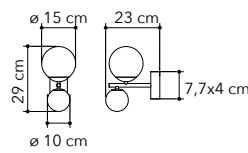

I-HERA-AP2
8031414863242
2xG9 LED