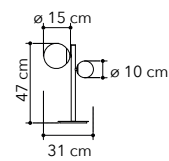

I-HERA-L2
8031414863259
2xG9 LED