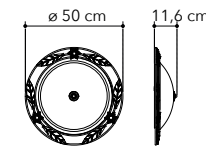

Riccio

Collezione in vetro alabastro bianco con struttura in metallo ruggine pennellato oro

White alabaster glass collection with rust metal structure and gold brushwork