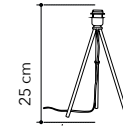

B-MARILYN-LM-NER
8031414878482
variante nera - black colour
B-MARILYN-LM-BCO
8031414878505
variante bianca - white colour
1xE14