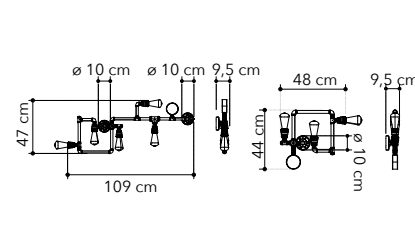

I-AMARCORD-PL3
8031440365512

I-AMARCORD-PL5
8031440360487

5xE27