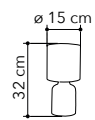

Ravello

Collezione in ceramica e paralume in tessuto

Ceramic table lamp with fabric shade

○○○

I-RAVELLO-L BCO
8031414872459
variante bianca - white colour

I-RAVELLO-L GR
8031414872473
variante grigio - grey finish

I-RAVELLO-L TAU
8031414872466
variante rosa - pink finish

1xE14