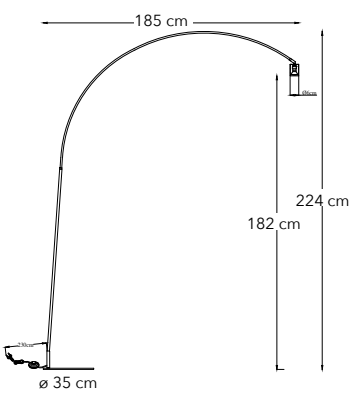

# Maison

Piantana in metallo con punto luce orientabile.

*Metal floor lamp with adjustable light spot.*

LUCE ambiente Design<sup>®</sup>

I-MAISON-PT-NER  
8031414884735  
variante nera - black colour

I-MAISON-PT-BCO  
8031414884728  
variante bianca - white colour