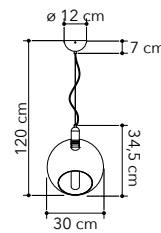

# Narciso

Collezione con struttura in metallo cromo, sfera orientabile con interno diffusore bianco

Collection with chrome metal structure, adjustable sphere diffuser inner side white painted

○○○

I-NARCISO-S30  
8031440363136