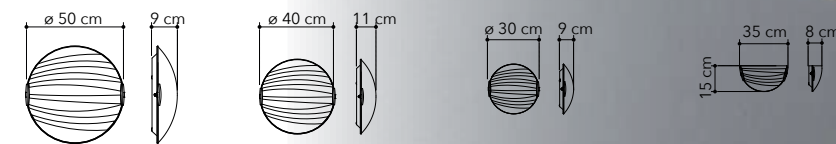

Collezione in vetro bianco con
deco satinato

White glass collection with sa-
tin decor