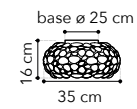

# Dioniso

Collezione in metallo bianco Matt white metal collection  
matto

I-DIONISO-S65-BCO  
8031440359160

5xE27

I-DIONISO-S48-BCO  
8031440359184

3xE27

I-DIONISO-PL48-BCO  
8031440362467

3xE27