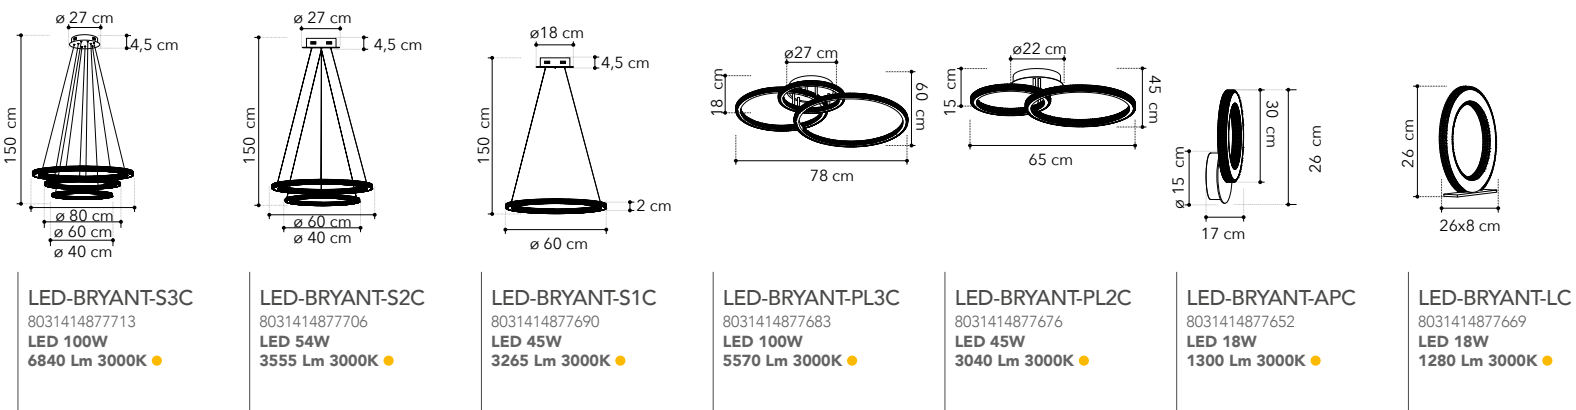

Bryant

Collezione in alluminio bianco con diffusore in acrilico diamantato

White aluminium collection with acrylic diamonded diffuser

○○○