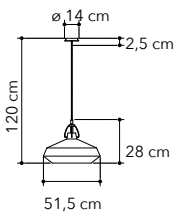

Dea

Collezione con struttura in metallo cromo, diffusore in polimero acrilico trasparente

Collection with chrome metal structure, diffuser in transparent acrylic polymer

I-DEA-S51
8031440362948

1xE27