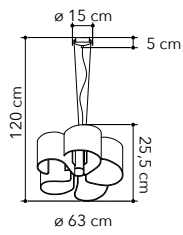

I-IMAGINE-PL3-ORO
8031440358279

Imagine

Collezione in vetro curvo fo-
glia oro con struttura in allu-
minio oro satinato

*Bent glass collection gold leaf
with satin gold aluminum fra-
me.*

○○○

I-IMAGINE-S5-ORO
8031440358149

5xE27