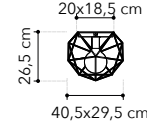

I-ABRAXAS-PL2 BCO
8031414871643
2xE27