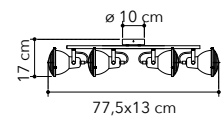

Cuba

Collezione in metallo grigio
pietra con interno diffusore
bianco lucido e griglia deco-
rativa

Stone grey metal collection
with shine white interior and
decorative cage

○○○