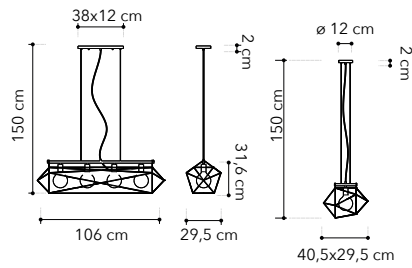

Abraxas

Collezione in metallo bianco
matto

Metal collection matt white
color

○○○

LUCE ambiente Design®

I-ABRAXAS-S4 BCO
8031414871674
4xE27