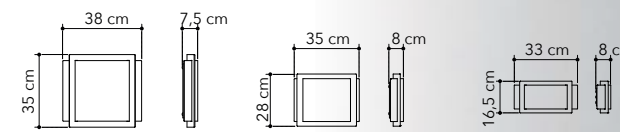

I-RIGHE/PL40
8031422941109

3xE27

I-RIGHE/PL30
8031423061103

2xE27

I-RIGHE/AP
8031421771080

1xE27