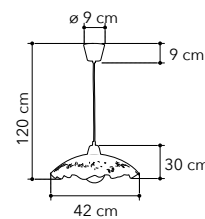

I-ARAGONA/S1  
8031433591201  
decoro frutta - fruit decor

1xE27

I-CASHMERE-S42  
8031432581197  
decoro bianco - white decor

1xE27

I-RIBES-S42  
8031432601192  
decoro frutta - fruit decor

1xE27

I-VICTORIA-S42  
8031432611191  
decoro bordeaux - bordeaux decor