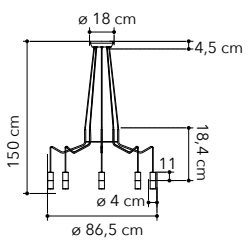

Spider

Collezione in metallo antracite con diffusori in acrilico satinato

Collection with anthracite metal structure and satin acrylic diffusers

I-SPIDER-S12
8031414869558

12xG9