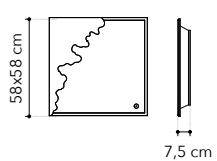

IR incluso-included

I-CHIC-Q58-INT
8031414872299
variante silver - silver finish
LED 58W
3140-3170-3200 Lm

Dimming 2700 6500K