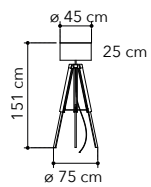

# Studios

Collezione con cavalletto in legno rovere miele e paralume in tessuto bianco

*Collection with honey oak wood stand with white fabric shade*

I-STUDIOS/PT  
8031440359825

1xE27