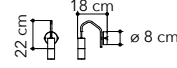

I-SPIDER-AP
8031414869565

1xG9