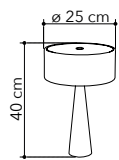

Heminguay

LUCE
ambiente
Design®

Collezione in metallo con paralume in alluminio e diffusore in vetro

Metal collection with aluminium shade and glass diffuser

○○○

I-HEMINGUAY/L BCO
8031440356534
variante bianca - white colour

I-HEMINGUAY/L ORO
8031440356527
variante oro - gold colour

I-HEMINGUAY/L SIL
8031440356503
variante silver - silver colour

3xG9 LED