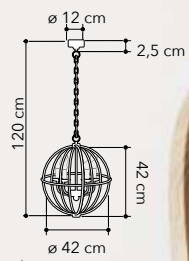

Glitter

Sospensione in metallo nero opaco con copricandela bianca

Black metal suspension with white candle cover

LUCE ambiente Design®

○○○

I-GLITTER-S6
8031440312936

6xE14

Bazar

Sospensione in metallo nero e alluminio silver con interno bianco lucido

Black metal suspension with silver aluminum and glossy white interior

○○○