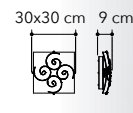

Collezione in vetro satinato con decoro puntinato bianco con struttura in metallo ruggine

Glass collection with white pointed with rust metal structure