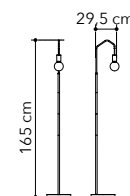

I-HABITAT-PT NER
8031414869534

1xE27