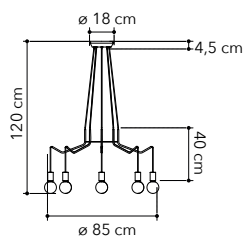

Habitat

Collezione in metallo bianco
matt white metal collection

I-HABITAT-S8 BCO
8031414869459

8xE27