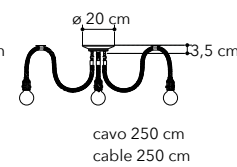

Rope

Collezione in metallo nero
matto con cavi rivestiti in cor-
da di canapa naturale

*Matt black metal collection
with cables covered with na-
tural hemp rope*

LUCE
ambiente
Design®