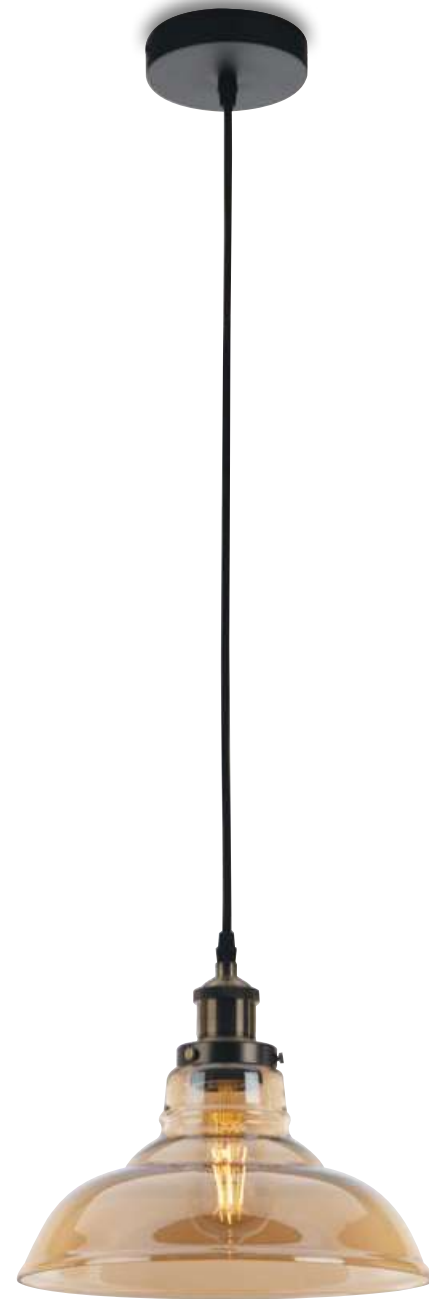

Isabel

Sospensione in vetro ambra
con cavo in tessuto nero
*Amber glass pendent lamp
with black fabric cable*

LUCE
ambiente
Design®