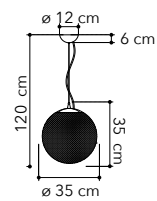

I-ASTRA/S35
8031432911208

1xE27