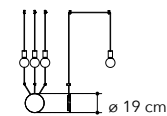

# Habitat

Collezione in metallo nero Matt black metal collection  
matto

cavo regolabile  
adjustable cable  
500 cm

I-HABITAT-PL6 NER  
8031414869626

6xE27 **24 PCS**  
INCL

cavo regolabile  
adjustable cable  
500 cm