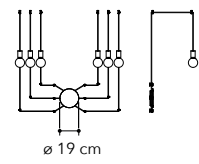

# Habitat

Collezione in metallo nero Matt black metal collection  
matto

cavo regolabile  
adjustable cable  
500 cm

I-HABITAT-PL6 NER  
8031414869626

6xE27 **24 PCS**  
INCL

cavo regolabile  
adjustable cable  
500 cm