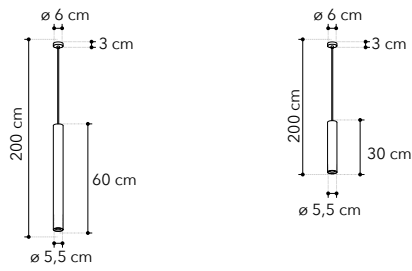

# Fluke

Sospensioni con struttura tubolare quadrato in metallo bianco nero e corten matto e oro spazzolato.

Suspension with square tubular metal structure matt black white or corten and brush gold finish