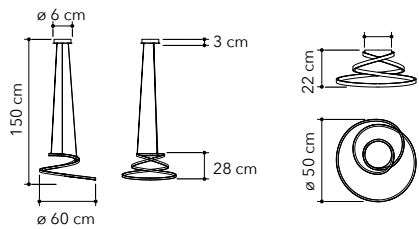

Coaster

Collezione con struttura in alluminio bianco oro o nero gofrato con diffusore in silicone

Collection with aluminum structure in embossed white, gold or black finish with silicon diffuser

○○○