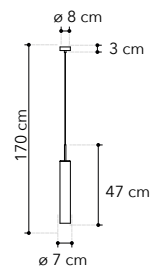

Taboo

Collezione in vetro trasparente con struttura interna in metallo cromato, bianco satinato o nero satinato

Collection in glass with internal structure in chrome, matt white or matt black

LUCE ambiente Design®

I-TABOO-S NERO

8031414864065
variante nera - black colour

I-TABOO-S BCO

8031440362528
variante bianca - white colour

I-TABOO-S CR

8031440361767
variante cromo - chrome finish

1xGU10 ≤ 1