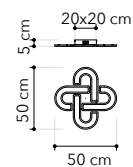

LED-OBSSESSION-PL80
8031414869145
LED 102W
5600-5700-5800 Lm
Dimming

LED-OBSSESSION-PL50
8031414869138
LED 66W
3200-3300-3400 Lm
Dimming