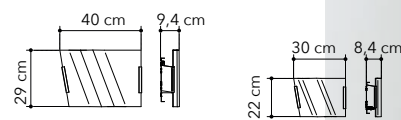

Onda

Collezione in vetro ondulato
bianco satinato finiture cromo

Wave glass satin white col-
lection chrome finish

I-YH/ONDA/40
8031414043620

2xE27

I-YH/ONDA/30
8031414043644

1xE27