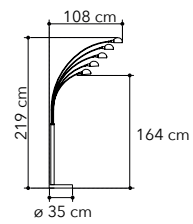

Eracle

Piantana in metallo con punti luce orientabili. Base in marmo.

Metal floor lamp with movable light sources. Marble base.

○○○

I-ERACLE-PT NERO
8031414877348
variante nera - black colour
I-ERACLE-PT BCO
8031414877324
variante bianca - white colour

5xE14