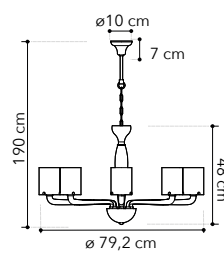

Aurora

Collezione in vetro soffiato
trasparente finiture cromo

Blown glass collection traspa-
rent chrome finish

I-AURORA-8 TR
8031440359641

8xE14