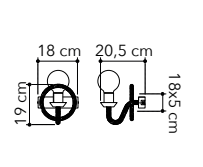

Rope

Collezione in metallo nero
matto con cavi rivestiti in cor-
da di canapa naturale

*Matt black metal collection
with cables covered with na-
tural hemp rope*

LUCE
ambiente
Design®