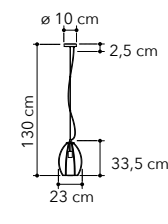

# Chester

Collezione in vetro e ottone Glass and brass collection

I-CHESTER-L  
8031414863129

1xE27

I-CHESTER-XL  
8031414863136

1xE27

I-CHESTER-M  
8031414863112

1xE27