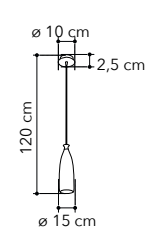

I-SWING-SP-1
8031439081263
vetro bianco - white glass

1xE14

I-SWING-SP-1 AMB
8031440311588
vetro ambra - amber glass

1xE14