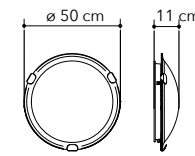

Duna

Collezione in vetro colore
bainco e tabacco

Glass collection white or to-
bacco color

32/04010
8031414023530
variante bianca - white colour

32/04310
8031414023561
variante tabacco - tobacco colour

3xE27

32/28201
8031414031399
variante bianca - white colour

32/29401
8031414031672
variante tabacco - tobacco colour

2xE27

32/28101
8031414031382
variante bianca - white colour

32/29301
8031414031665
variante tabacco - tobacco colour

1xE27

32/28401
8031414031412
variante bianca - white colour

32/29601
8031414031696
variante tabacco - tobacco colour

1xE27