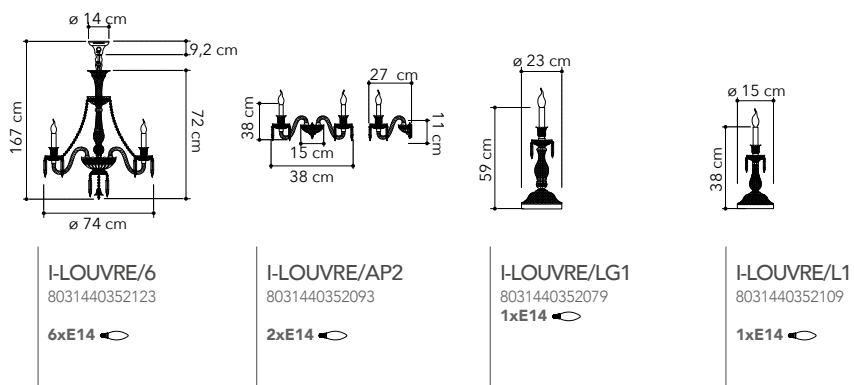

Louvre

Collezione in vetro cristallo fi-
nitura cromo

Crystal and glass collection
chrome finish