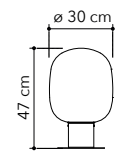

I-FELLINI-L30 ORO
8031414863143

1x E27 LED