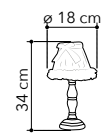

I-CANDY-LUME
8031440352642
struttura bianca paralume bianco
white structure white shade
1xE14