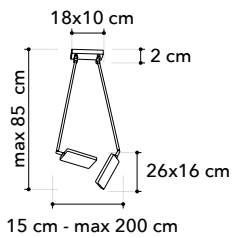

Book

Collezione in alluminio con diffusore orientabile nei colori bianco o nero satinato

Alluminium collection with orientable diffuser in satin white or black colour

LED-BOOK-PL-BCO
8031440359917
variante bianco - white colour
LED 2x17W
2600 Lm 3200K ●

LED-BOOK-PL-NERO
8031440359894
variante nera - black colour
LED 2x17W
2600 Lm 3200K ●

LED-BOOK-AP-BCO
8031440355711
variante bianco - white colour
LED 17W
1300 Lm 3200K ●

LED-BOOK-AP-NERO
8031440355681
variante nera - black colour
LED 17W
1300 Lm 3200K ●