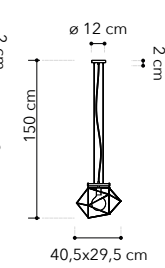

I-ABRAXAS-S1 ORO
8031414871629

1xE27