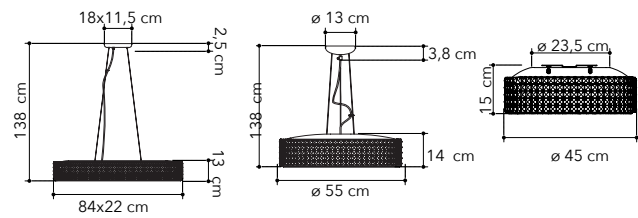

Tango

Collezione in metallo cromo
cristalli K9 trasparenti e fumè
diffusore in vetro

Collection in chrome metal K9
transparent and smoked crystal
glass diffuser

○○○

I-TANGO/S84X22
8031438331253

I-TANGO/S55
8031438321254

I-TANGO/PL45
8031438351251

6xG9

9xG9

6xG9