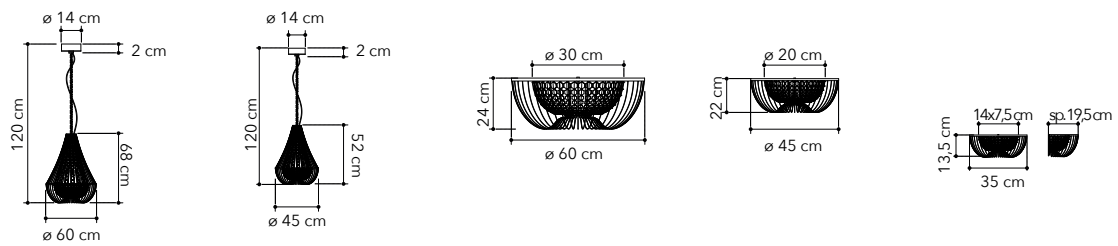

# Vienna

Collezione con struttura in metallo cromo con cristalli K9  
Crystal K9 collection with chrome structure

- I-VIENNA-S60 CR  
8031414869343  
6xE14
- I-VIENNA-S45 CR  
8031414869350  
4xE14
- I-VIENNA-PL60 CR  
8031414869367  
6xE14
- I-VIENNA-PL45 CR  
8031414869374  
4xE14
- I-VIENNA-AP CR  
8031414869381  
2xE14