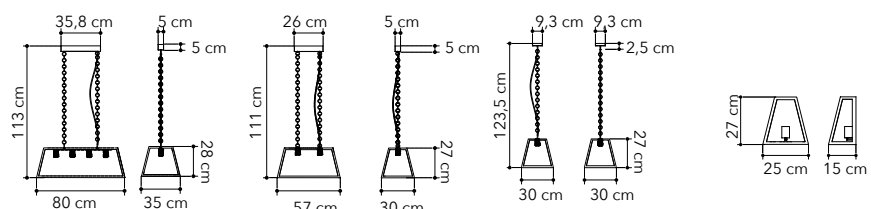

Lexington

Collezione in metallo nero
matto diffusore con lastre di
vetro trasparente

Matt black metal collection
with trasparent glass plate
diffuser

I-LEXINGTON-S4
8031414872183

4xE27

I-LEXINGTON-S2
8031414872176

2xE27

I-LEXINGTON-S1
8031414872190

1xE27

I-LEXINGTON-AP
8031414872206

1xE27