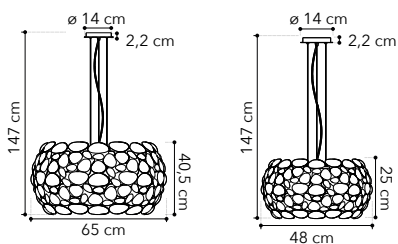

Dioniso

Collezione in metallo bianco Matt white metal collection
matto

I-DIONISO-S65-BCO
8031440359160

5xE27