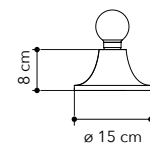

Vesevus

Collezione in metallo bianco satinato o cromo

Satin metal collection in white or chrome finish

○○○

LUCE ambiente Design®