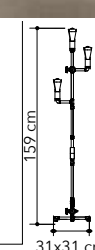

I-AMARCORD-PT3
8031414871995

3xE27