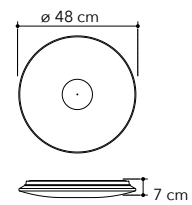

Mayfair

Collezione in PC bianco con diffusore in acrilico bianco satinato Sistema cambio temperatura colore con interruttore interno.

*White PC collection structure with acrylic satin white diffuser
Change color temperature system with internal switch.*

I-MAYFAIR-PL50
8031414886265
LED 40W
4125 Lm