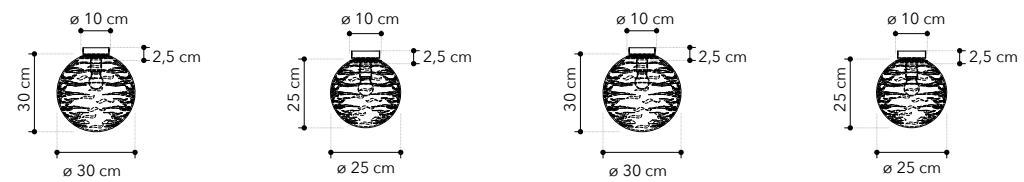

# Nereide

Collezione in vetro ad onde concentriche colori trasparenti e champagne

Concentric waves glass collection in clear and champagne colours

○○○

I-NEREIDE-G-PL30 TR

8031414874408

struttura cromo - chrome structure  
vetro trasparente - transparent glass