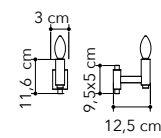

# Karol

Collezione in metallo colore grigio ardesia satinato *Metal satin slate grey collection*

○○○

I-KAROL-12  
8031414870004

12xE14

I-KAROL-6  
8031414869992

6xE14

I-KAROL-AP  
8031414870011