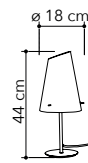

I-ERMES-L1
8031440357067
cavo tessuto rosso - red fiber cable
I-ERMES-L1-CN
8031414879212
cavo nero - black cable

1xE27