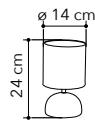

Furore

Collezione in ceramica e para-
lume in tessuto

Ceramic table lamp with fa-
bric shade

faneurope

I-FURORE-L BCO

8031414872480
variante bianca - white colour

I-FURORE-L GR

8031414872510
variante grigio - grey colour

I-FURORE-L BLU

8031414872503
variante blu - light blue colour

I-FURORE-L ROS

8031414872497
variante rosa - pink finish

I-FURORE-L MAR

8031414872527
variante marrone - brown finish

1xE14