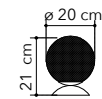

I-ASTRA/L
8031432861190

1xE27