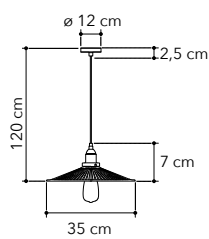

I-KORA-S1
8031440312844

1xE27