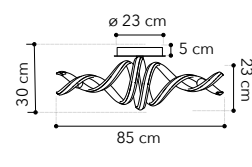

# Mystral

Collezione con struttura in alluminio bianco goffrato con diffusore in silicone

Collection with aluminum structure in embossed white finish with silicon diffuser

**LED-MYSTRAL-S**  
8031414868674  
LED 40W  
2400 Lm 4000K ●