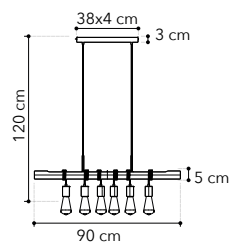

# Arizona

Collezione in legno colore pino con struttura in metallo bianco matto  
 Pine wood collection with matt white structure

○○○

I-ARIZONA-S6  
8031414872077

6xE27

I-ARIZONA-PL3  
8031414872060

3xE27

I-ARIZONA-AP1  
8031414872022