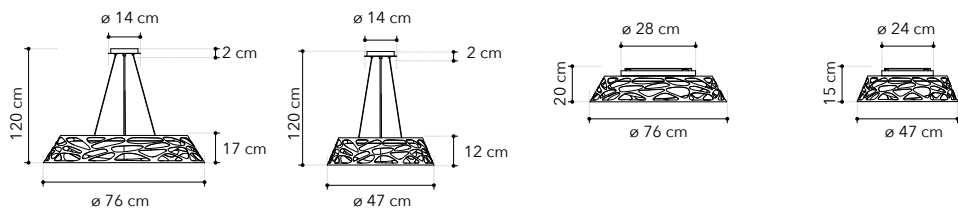

# Maui

Collezione con struttura in metallo bianco matto, diffusore opale in acrilico

Metal collection in matt white color, opal acrylic diffuser

○○○

LED-MAUI-S76 BCO  
8031440363235  
LED 48W  
3840 Lm 4000K ●