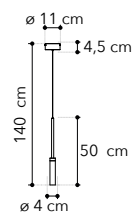

LED-CANDLE-S1
8031414869329
LED 7W
450 Lm 4000K ●