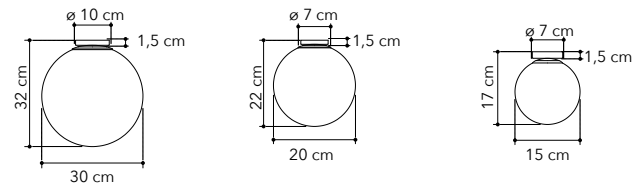

City

Collezione in vetro soffiato bianco satinato. Struttura in metallo cromato.

Blown glass collection in satin white with structure in metal chrome

I-LAMPD/PL30 BCO
8031414875641

1xE27 LED

I-LAMPD/PL20 BCO
8031414875634

1xE14 LED

I-LAMPD/PL15 BCO
8031414875627

1xG9 LED