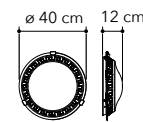

Trecento

Collezione in vetro marmo
ambra finiture brunito

Amber marble decoration
glass collection with Antique
Brass finish

01/00912
8031414006892

2xE27

01/01012
8031414006885

1xE27

01/01212
8031414017775

1xE27