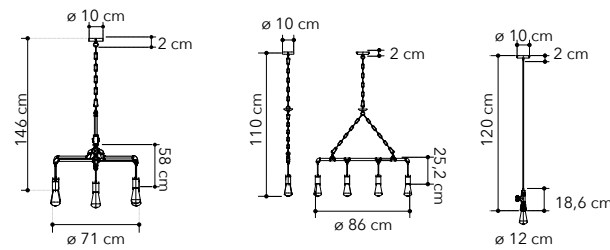

Amarcord

Collezione in metallo effetto
ruggine *Collection in metal rust effect*

LUCE
ambiente **Design**

○○○

I-AMARCORD-S6
8031440360531

6xE27

I-AMARCORD-S4
8031440360500

4xE27

I-AMARCORD-S1
8031440360555

1xE27