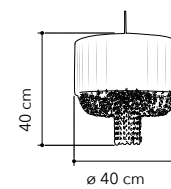

I-GRAHM/S40
8031440352598

per sospensione E27
for suspension E27