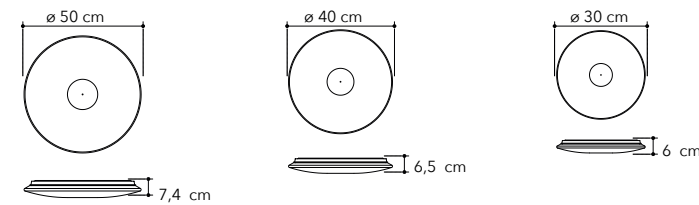

I-AGORA-PL40  
8031414885909  
LED 24W  
2460 Lm

I-AGORA-PL30  
8031414885893  
LED 18W  
1815 Lm

I-ELIXIR-PL50  
8031414886180  
LED 40W  
4125 Lm

I-ELIXIR-PL40  
8031414886173  
LED 24W  
2460 Lm

I-ELIXIR-PL30  
8031414886166  
LED 18W  
1815 Lm