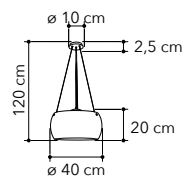

Equatore

Collezione in vetro soffiato e struttura in metallo cromato

Blown glass collection and chrome metal structure

I-EQUATORE/S40BCO
8031422861094
variante bianca - white colour

I-EQUATORE/S40TR
8031423071102
variante trasparente - transparent finish

3xE27