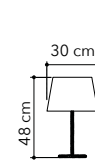

Rope

Collezione in metallo nero
matto con cavi rivestiti in cor-
da di canapa naturale

*Matt black metal collection
with cables covered with na-
tural hemp rope*

LUCE
ambiente
Design®