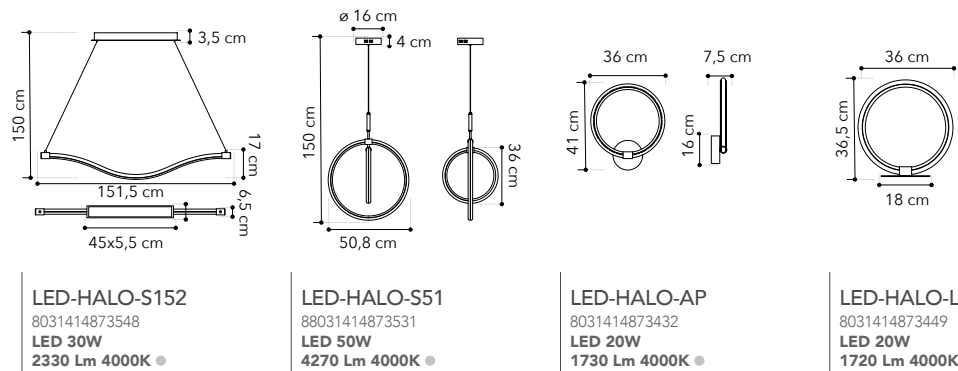

Halo

Collezione con struttura in metallo bianco goffrato con diffusore in acrilico

Collection with metal structure in embossed white finish with acrylic diffuser