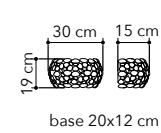

I-DIONISO-AP-BCO
8031440362469

2xE14