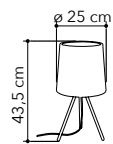

Marley

Collezione in metallo con paralume in alluminio e diffusore acrilico

Metal collection with aluminium shade and acrylic diffuser

○○○

I-MARLEY/L BCO
8031440356480
variante bianca - white colour

I-MARLEY/L ORO
8031440356497
variante oro - gold colour

I-MARLEY/L MAR
8031440356510
variante marrone - brown colour

1xE14