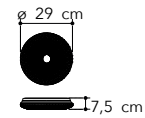

I-UNIKA-PL50-INT
8031414875306
LED 40W
4400 Lm
Dimming
2700 6500K

I-UNIKA-PL40
8031414875290
LED 24W
2400 Lm
Dimming

I-UNIKA-PL30
8031414875283
LED 18W
1800 Lm
Dimming