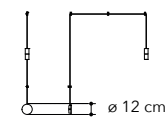

cavo regolabile
adjustable cable
500 cm