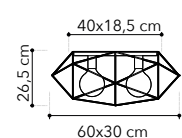

I-ABRAXAS-PL4 BCO
8031414871650
4xE27