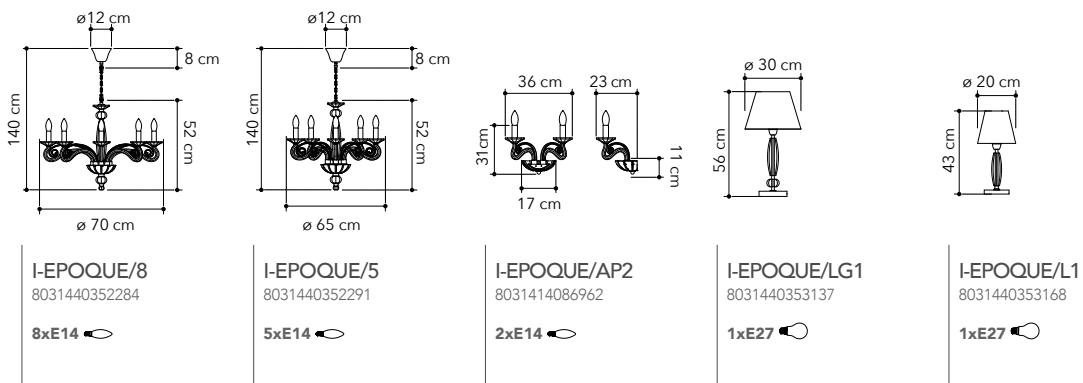

Epoque

Collezione in cristallo finitura oro
oro