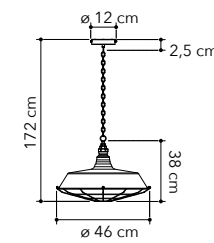

I-BAZAR-S3
8031440312929

3xE27