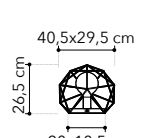

I-ABRAXAS-PL1 BCO
8031414872619
1xE27