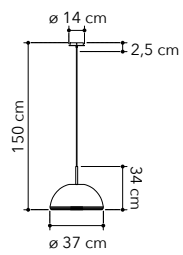

# Harem

Collezione in metallo bianco  
con cavo in tessuto bianco

White metal collection with  
white fabric cable

○○○

I-HAREM-S37  
8031440356244

1xE27

I-HAREM-S40  
8031440356275

1xE27