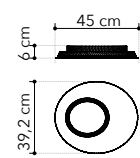

I-GIOIA-PL45

8031414872633
LED 30W
1850 Lm 4000K