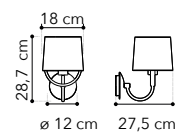

# Astoria

Collezione in metallo cromo con paralumi in tessuto bianco

Chrome metal collection with white fabric shade

I-ASTORIA-6  
8031414869886

6xE27

I-ASTORIA-AP  
8031414869909

1xE27

I-ASTORIA-L2  
8031414869923