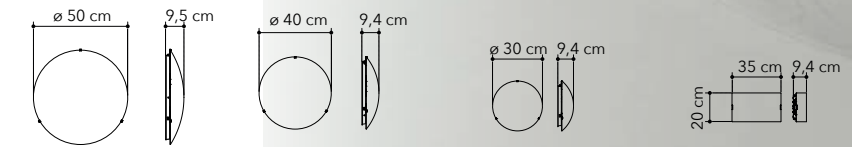

# Esagram

Collezione in vetro bianco con decoro graniglia

White glass collection with glass sand decor

I-ESAGRAM-PL50  
8031414874811

4xE27

I-ESAGRAM-PL40  
8031414874804

3xE27

I-ESAGRAM-PL30  
8031414874798