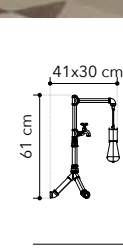

I-AMARCORD-L1
8031440360494

1xE27