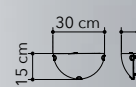

03/03712
8031414017973

1xE27