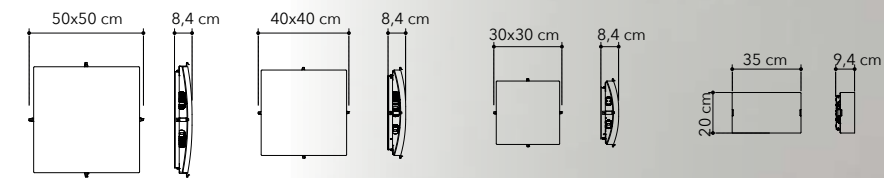

# Vector

Collezione in vetro bianco lucido con decoro grigio

Glossy white glass collection with grey decor

I-VECTOR-PL50  
8031414874866

4xE27

I-VECTOR-PL40  
8031414874859

3xE27

I-VECTOR-PL30  
8031414874842