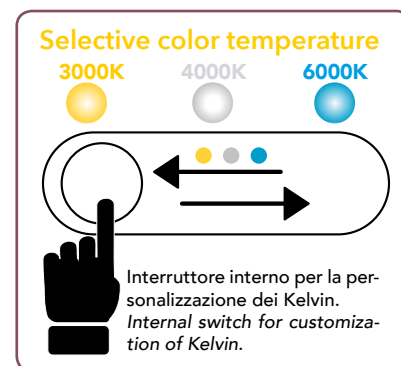

I-KAOS-PL50
8031414886227
LED 40W
4125 Lm ●●●

I-KAOS-PL40
8031414886234
LED 24W
2460 Lm ●●●