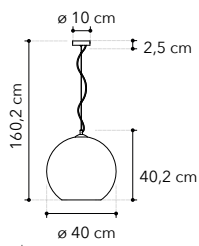

Marte

Collezione in vetro decoro sfumato rame struttura in metallo nero

Collection in copper shaded glass with structure in black metal

I-MARTE-S40 RM
8031414874408

1xE27