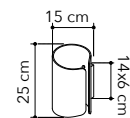

I-IMAGINE-AP-SIL
8031440358309

1x E27