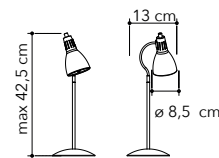

I-LOGIKO-L NER
8031414873852
variante nera - black colour

I-LOGIKO-L BCO
8031414873838
variante bianca - white colour

I-LOGIKO-L GR
8031414873845
variante grigio - grey finish

1xE14