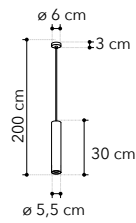

Fluke

Sospensioni con struttura tubolare in metallo cromato, bianco nero e corten matto e oro spazzolato.

Suspension with tubular metal structure in chrome, matt black white or corten and brushed gold finish

○○○

- **I-FLUKE-S NERO**
  8031440362504
  variante nera - black colour
- **I-FLUKE-S BCO**
  8031440362535
  variante bianca - white colour
- **I-FLUKE-S ORO**
  8031414885633
  variante oro - gold finish
- **I-FLUKE-S CR**
  8031440361774
  variante cromo - chrome finish
- **I-FLUKE-S BRO**
  8031414885626
  variante corten - corten finish

1xGU10 ☐

- **I-FLUKE-S30 NERO**
  8031414875603
  variante nera - black colour
- **I-FLUKE-S30 BCO**
  8031414875597
  variante bianca - white colour
- **I-FLUKE-S30 ORO**
  8031414885619
  variante oro - gold finish
- **I-FLUKE-S30 CR**
  8031414875610
  variante cromo - chrome finish
- **I-FLUKE-S30 BRO**
  8031414885602
  variante corten - corten finish

1xGU10 ☐

- **I-FLUKE-S4 NERO**
  8031414885732
  variante nera - black colour
- **I-FLUKE-S4 BCO**
  8031414885725
  variante bianca - white colour
- **I-FLUKE-S4 ORO**
  8031414885749
  variante oro - gold finish

1xGU10 ☐