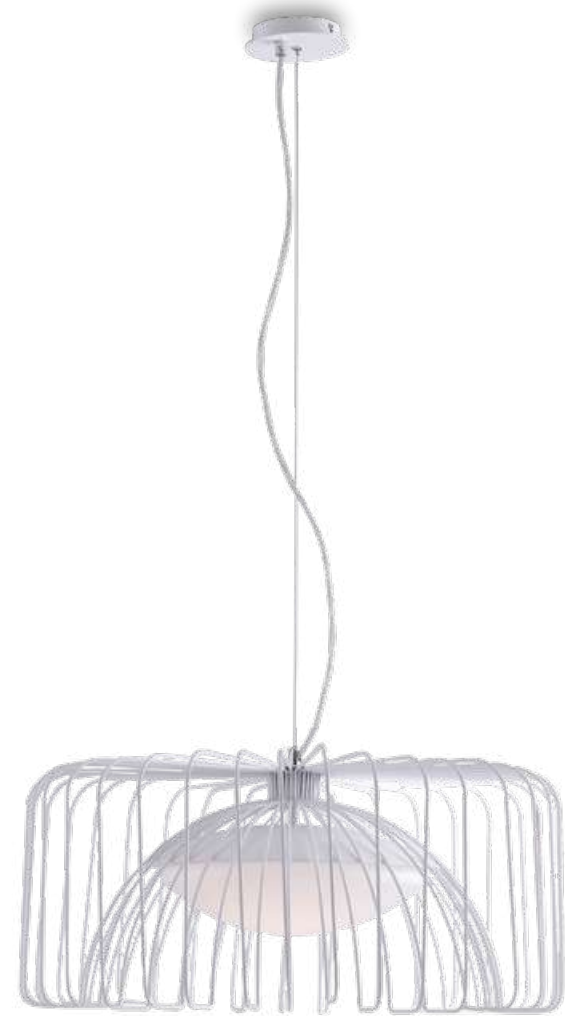

# Cougar

Collezione con struttura in fili di metallo nei colori nero o bianco matto, diffusore opale

Collection with structure in metal wire in black or white matt color, opal diffuser

○○○

120°

**LED-COUGAR-NERO**  
8031440362603  
variante nera - black colour  
**LED 24W**  
1920 Lm 4000K ●