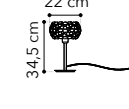

I-DIONISO-L-CR
8031440359252

1xE27