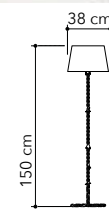

Rope

Collezione in metallo nero
matto con cavi rivestiti in cor-
da di canapa naturale

*Matt black metal collection
with cables covered with na-
tural hemp rope*

LUCE
ambiente
Design®