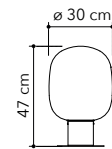

I-FELLINI-L30
8031440364102
1xE27 LED