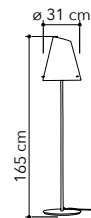

I-ERMES-PT
8031440357043
cavo tessuto rosso - red fiber cable
I-ERMES-PT-CN
8031414879199
cavo nero - black cable