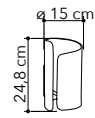

I-IMAGINE-L-SIL
8031440358286

1x E27