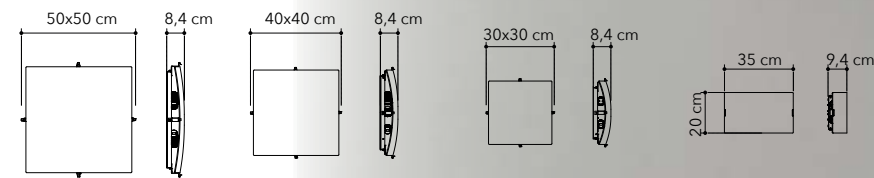

# Maori

Collezione in vetro bianco con decoro graniglia

White glass collection with glass sand decor

I-MAORI-PL50  
8031414874903

4xE27

I-MAORI-PL40  
8031414874897

3xE27

I-MAORI-PL30  
8031414874880