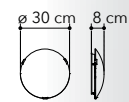

Ghiaccio

Collezione in vetro con decoro ghiaccio

Glass collection with ice decoration

41/01312
8031414022748

2xE27

41/00912
8031414022700

1xE27

41/05100
8031423961113

1xE27

41/00212
8031414011230

1xE27