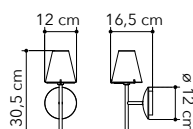

I-CANTO/AP1
8031414863327

1xG9