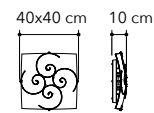

Collezione in vetro satinato con decoro puntinato bianco con struttura in metallo ruggine

Glass collection with white pointed with rust metal structure