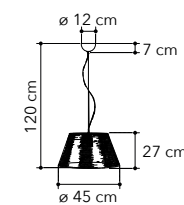

I-SPRIZ/S45 SILVER
8031425981133

3xE27