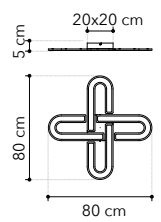

Obsession

Collezione con struttura in alluminio in colore bianco con diffusore in acrilico bianco satinato

Aluminum collection structure in white colour with acrylic satin white diffuser

LED-OBSSESSION-PL80
8031414869145
LED 102W
5600-5700-5800 Lm
Dimming