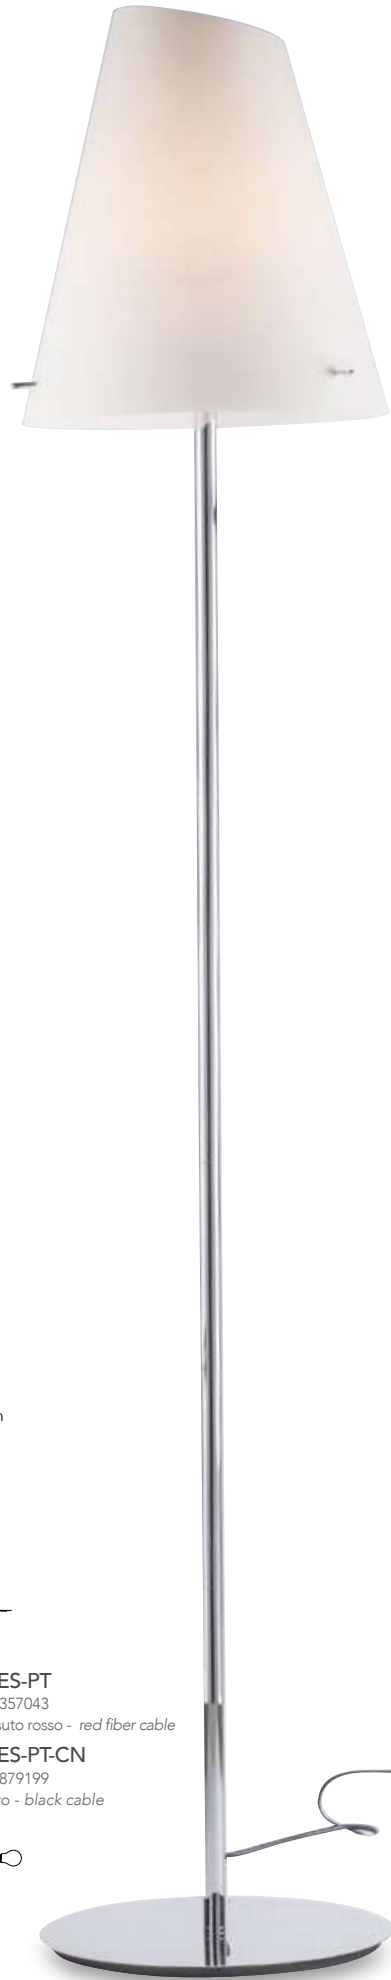

3xE27

1xE27

1xE27

1xE27

1xE27