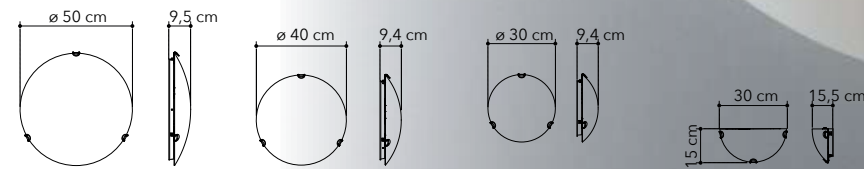

Oblò

Collezione in vetro bianco satinato *Satin white glass collection*

I-OBLO/PL50
8031435581224

4xE27

I-OBLO/PL40
8031435611228

3xE27

I-OBLO/PL30
8031435601229

2xE27

I-OBLO/AP
8031435591223

2xE27