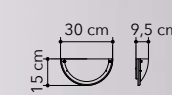

07/02012
8031414033577
variante ciliegio - cherry wood

07/01100
8031422151096
variante nera - black colour

07/01000
8031414007363
variante bianca - white colour

1xE27