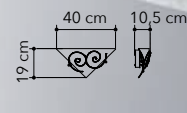

Collezione in vetro satinato con decoro puntinato bianco con struttura in metallo ruggine

Glass collection with white pointed with rust metal structure