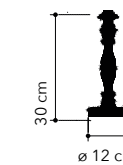

B-SWEET-L
8031414878475
1xE14