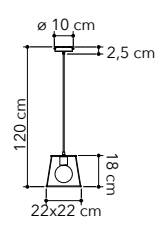

Harlem

LUCE ambiente Design®

Sospensione in metallo nero opaco con portalampane in rame

Satin black metal susoension with copper lampholder

○○○

I-HARLEM-L-S1
8031440312875

1xE27

I-HARLEM-M-S1
8031440354387

1xE27