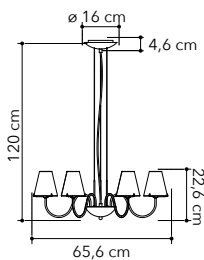

I-CANTO/6
8031414863303

6xG9