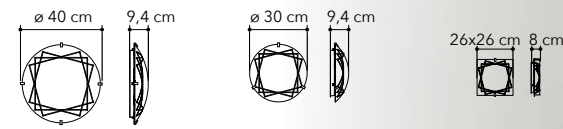

# Paradise

Collezione in vetro con deco-  
ro ad incisione

Collection in engraved deco-  
rated glass

I-PARADISE/PL40  
8031437091240

3xE27

I-PARADISE/PL30  
8031437081241

2xE27

I-PARADISE/AP  
8031437071242