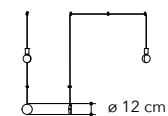

# Habitat

Collezione in metallo bianco  
matto

○○○

cavo regolabile  
adjustable cable  
500 cm

cavo regolabile  
adjustable cable  
500 cm

cavo regolabile  
adjustable cable  
500 cm

I-HABITAT-PL6 BCO  
8031414869596