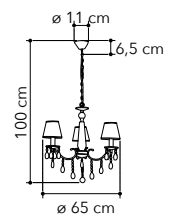

I-BOEME/3
8031430411175

3xE14