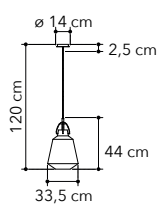

I-DEA-S33
8031440362979

1xE27