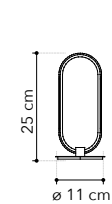

LED-INFINITY-L
8031414868827
LED 11,5W
1030 Lm 4000K ●