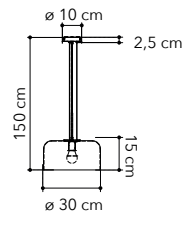

I-GIBUS-S30 BCO
8031414875030
struttura bianca - white structure
vetro bianco - white glass

I-GIBUS-S30 TR
8031414875023
struttura cromo - chrome structure
vetro trasparente - transparent glass

I-GIBUS-S30 AMB
8031414875016
struttura bronzo - bronze structure
vetro ambrato - amber glass

I-GIBUS-S30 GR
8031414875047
struttura nera - black structure
vetro fumè - smoke glass

I-GIBUS-S30 BLU
8031414875054
struttura cromo - chrome structure
vetro acquamare - water blue glass