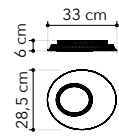

I-GIOIA-PL28

8031414872374
LED 13W
800 Lm 4000K