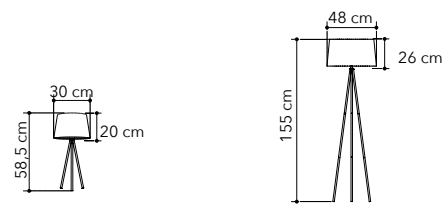

Marilyn

Collezione in metallo con paralume in tessuto

Collection in metal whit fabric shade

LUCE ambiente Design®

I-MARILYN-L NERO
8031440363662
variante nera - black colour

I-MARILYN-L BCO
8031440363686
variante bianca - white colour

I-MARILYN-L GR
8031440363655
variante grigio - grey finish

1xE27

I-MARILYN-PT NERO
8031440363679
variante nera - black colour

I-MARILYN-PT BCO
8031440363693
variante bianca - white colour

I-MARILYN-PT GR
8031440363709
variante grigio - grey finish

1xE27