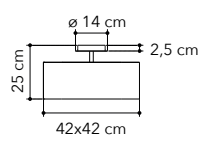

I-DEA-PL42
8031440362894

4xE27