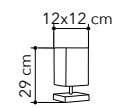

# Square

Collezione in vetro, struttura  
in metallo cromato

Collection in glass, chrome  
metal structure

I-SQUARE/S3  
8031440351751

3xE27

I-SQUARE/S1  
8031440351782

1xE27

I-SQUARE/L  
8031440351775