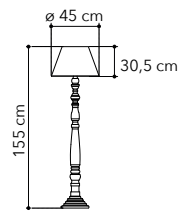

Boutique Bourlesque

Collezione in legno naturale e
paralume in tessuto

*Collection in natural wood
with fabric shade*

I-BOUTIQUE/PT
8031440359849
variante legno - wood colour

I-BOURLESQUE/PT
8031440359870
variante bianca - white colour

1xE27