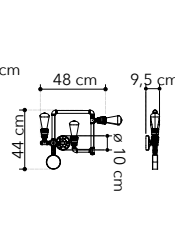

I-AMARCORD-PL3
8031440365512

3xE27