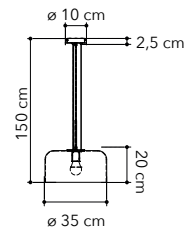

I-GIBUS-S35 BCO
8031414875078
struttura bianca - white structure
vetro bianco - white glass

I-GIBUS-S35 TR
8031414875061
struttura cromo - chrome structure
vetro trasparente - transparent glass

I-GIBUS-S35 AMB
8031414875085
struttura bronzo - bronze structure
vetro ambrato - amber glass

I-GIBUS-S35 GR
8031414875092
struttura nera - black structure
vetro fumè - smoke glass

I-GIBUS-S35 BLU
8031414875108
struttura cromo - chrome structure
vetro acquamare - water blue glass