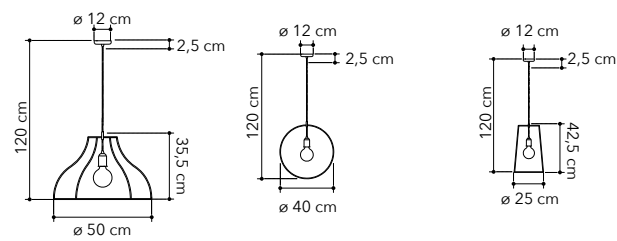

Frida

Collezione in metallo oro rosa
con cavo in tessuto rosso

Collection in metal pink gold
finish with red fabric cable

I-FRIDA/S50
8031440311663

1xE27

I-FRIDA/S40
8031440311670

1xE27

I-FRIDA/S25
8031440311533

1xE27