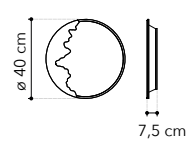

I-CHIC-R40
8031414872336
variante oro - gold finish
LED 30W
1550 Lm 4000K ●