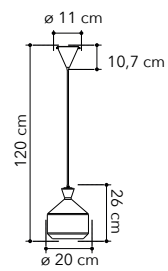

Sugar

Collezione in vetro opale con cavo in tessuto rosso o PVC nero

Opal glass collection with red fabric cable or black PVC cable

○○○

I-SUGAR-S4
8031440359801
cavo tessuto rosso - red fiber cable

I-SUGAR-S4-CN
8031414879137
cavo nero - black cable

4x E27 LED

I-SUGAR-A
8031440356749
cavo tessuto rosso - red fiber cable

I-SUGAR-A-CN
8031414879182
cavo nero - black cable

1x E27 LED

I-SUGAR-B
8031440356756
cavo tessuto rosso - red fiber cable

I-SUGAR-B-CN
8031414879151
cavo nero - black cable

1x E27 LED

I-SUGAR-C
8031440356732
cavo tessuto rosso - red fiber cable

I-SUGAR-C-CN
8031414879168
cavo nero - black cable

1x E27 LED