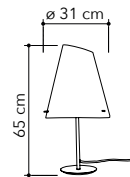

I-ERMES-LG1
8031440357074
cavo tessuto rosso - red fiber cable
I-ERMES-LG1-CN
8031414879229
cavo nero - black cable

1xE27