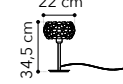

I-DIONISO-L-BCO
8031440359245

1xE27