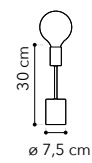

I-AXON-L
8031414863204

1xE27