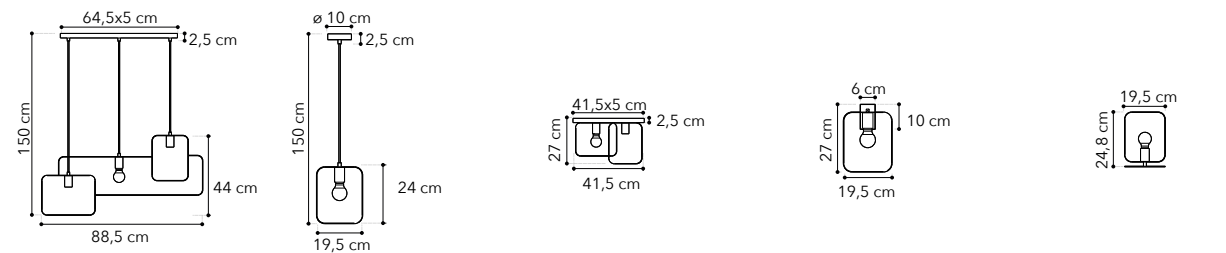

Smith

Collezione in metallo nero matto con copri portalampade in oro satinato

Collection with satin black metal frame and lamp holder covers in satin gold

○○○

- **I-SMITH-S3**
  8031414875573
  3xE27
- **I-SMITH-S1**
  8031414875566
  1xE27
- **I-SMITH-PL2**
  8031414875580
  2xE27
- **I-SMITH-AP1**
  8031414869046
  1xE27
- **I-SMITH-L1**
  8031414875559
  1xE27