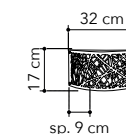

# Batik

Collezione in acciaio decoro a taglio laser

Steel collection with laser cutting decoration

I-BATIK/S35  
8031437411246  
1xE27

I-BATIK/S10  
8031437431244  
1xE27

I-BATIK/AP  
8031437441243  
2xE14