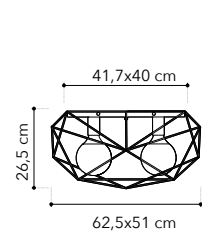

I-ABRAXAS-PL4 ORO
8031414869107

4xE27