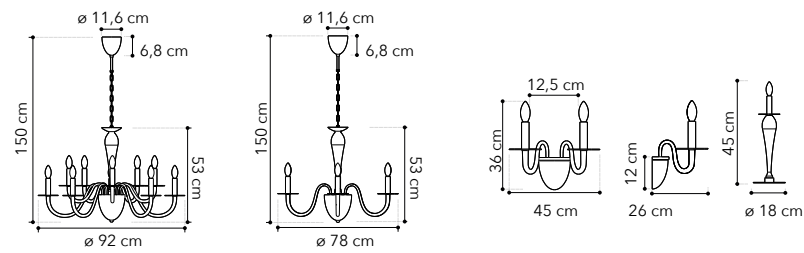

# Armstrong

Collezione in metallo nero satinato *Collection satin black metal*

- |  |  |  |   |
|--|--|--|---|
| <p>I-ARMSTRONG/10 NER<br/>8031414863051<br/>10xE14</p> | <p>I-ARMSTRONG/6 NER<br/>8031414863068<br/>6xE14</p> | <p>I-ARMSTRONG/AP2 NER<br/>8031414863075<br/>1xE14</p> | <p>I-ARMSTRONG/L1 NER<br/>8031414863082<br/>1xE14</p> |
|--|--|--|---|