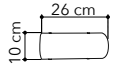

Amy

Collezione in vetro bianco satinato con struttura cromo

Glass collection with chrome structure

I-AMY/AP
8031440353434
1xE27