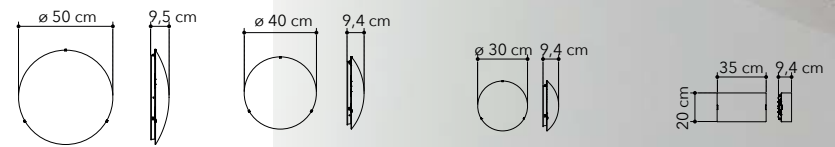

# Karma

Collezione in vetro bianco lucido con decoro cerchi neri

Glossy white glass collection with black circles decor

I-KARMA-PL50  
8031414874774

4xE27

I-KARMA-PL40  
8031414874767

3xE27

I-KARMA-PL30  
8031414874750