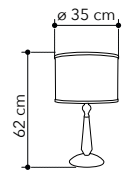

I-BOEME/LG1
8031434701210

1xE27