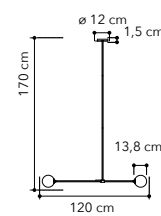

I-THEMYS-T2
8031414870035
2xE14 LED