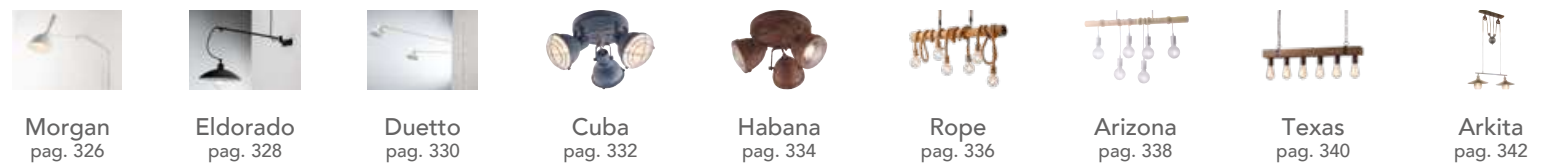

Lexington pag. 308   Colt grigio pag. 310   Colt ruggine pag. 312   Amarcord pag. 314   Amarcord Zn pag. 316   Charleston pag. 318   Legend grigio pag. 320   Legend corten pag. 322   Legend bianco pag. 324