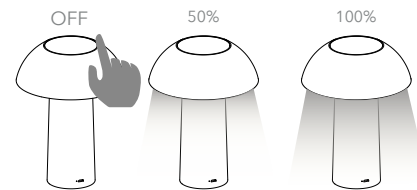

TOUCH 3 STEP DIMMER

Cavo per ricarica e per speaker con adattatore DC5V 2A

Charging and speaker cable with adaptor DC5V 2A

LED-MYKES-WHITE
8031414884445
variante bianca - white colour
LED 4,5W
300 Lm 4000K ●

LED-MYKES-BLACK
8031414884438
variante nero - black colour
LED 4,5W
300 Lm 4000K ●