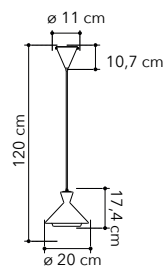

Sugar

Collezione in vetro opale con cavo in tessuto rosso o PVC nero

Opal glass collection with red fabric cable or black PVC cable

○○○

I-SUGAR-S4
8031440359801
cavo tessuto rosso - red fiber cable

I-SUGAR-S4-CN
8031414879137
cavo nero - black cable

4x E27 LED

I-SUGAR-A
8031440356749
cavo tessuto rosso - red fiber cable

I-SUGAR-A-CN
8031414879182
cavo nero - black cable

1x E27 LED

I-SUGAR-B
8031440356756
cavo tessuto rosso - red fiber cable

I-SUGAR-B-CN
8031414879151
cavo nero - black cable

1x E27 LED

I-SUGAR-C
8031440356732
cavo tessuto rosso - red fiber cable

I-SUGAR-C-CN
8031414879168
cavo nero - black cable

1x E27 LED