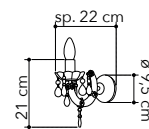

Houston

Collezione in acrilico multicolor, rame o trasparente

Collection in acrylic multicolor copper or transparent finish

faneurope

I-HOUSTON-S5 RAM

8031440356138
variante rame - copper finish

I-HOUSTON-S5 TR

8031440356121
variante trasparente - transparent finish

I-HOUSTON-S5 COL

8031440356152
variante multicolor - multicolor finish

5xE14

I-HOUSTON-AP RAM

8031440356084
variante rame - copper finish

I-HOUSTON-AP TR

8031440356114
variante trasparente - transparent finish

I-HOUSTON-AP COL

8031440356107
variante multicolor - multicolor finish

1xE14

I-HOUSTON-L RAM

8031440356060
variante rame - copper finish

I-HOUSTON-L TR

8031440356077
variante trasparente - transparent finish

I-HOUSTON-L COL

8031440356091
variante multicolor - multicolor finish

1xE14