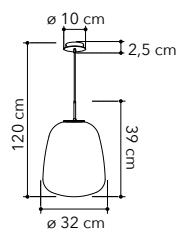

Tolomeo

LUCE
ambiente
Design®

Collezione in vetro soffiato
opale con struttura in metallo
nero matto e cavo in tessuto
nero

*Opal blow glass collection
with matt black metal frame
and black fabric cable*

I-TOLOMEO-S39
8031414869879

1xE27 LED