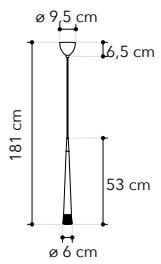

Lancelot

LUCE ambiente Design®

Collezione in metallo bianco oro o nero con diffusore in vetro

Metal collection in white, gold or black colour with glass diffuser

○○○

- I-LANCELOTS NER
  8031414870073
  variante nera - black colour
- I-LANCELOTS BCO
  8031414870080
  variante bianca - white colour
- I-LANCELOTS ORO
  8031414870097
  variante oro - gold colour