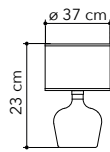

Hendrix

LUCE
ambiente
Design®

Collezione in vetro con para-
lume e cavo in tessuto

Glass collection with fabric
shade and fabric cable

○○○

I-HENDRIX-L NER
8031440357951
variante nera - black colour

I-HENDRIX-L BCO
8031440357944
variante bianca - white colour

I-HENDRIX-L GRI
8031440357920
variante grigio - grey finish

I-HENDRIX-L ROS
8031440357937
variante rossa - red finish

1xE27