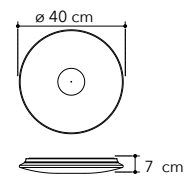

I-MAYFAIR-PL40
8031414885909
LED 24W
2460 Lm