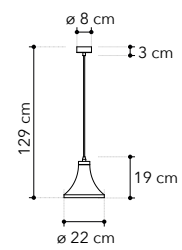

Ando

Collezione in cemento naturale colore grigio

Collection in natural concrete material grey colour

○○○

LUCE ambiente Design®

I-ANDO-S22
8031414871551

1xE27