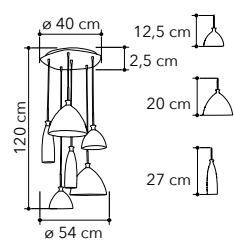

Swing

Collezione vetro in pasta bianco, ambra e verde petrolio.
Struttura in acciaio cromato

Collection in glass paste white, amber and petrol green color.
Structure in steel chrome

I-SWING-SP-6
8031439021269

6xE14