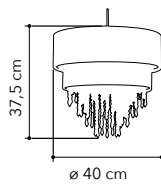

I-TWIST/S40
8031440352574

per sospensione E27
for suspension E27