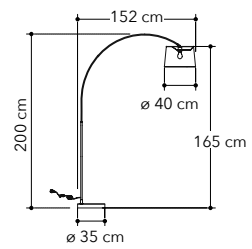

Dream

LUCE
ambiente
Design®

Collezione in metallo con
paralume in tessuto. Base in
marmo.

Collection in metal whit fabric
shade. Marble base.

○○○

I-DREAM/PT NERO
8031437781240
variante nera - black colour

I-DREAM/PT BCO
8031437761242
variante bianca - white colour

1xE27