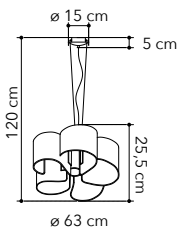

# Imagine

Collezione in vetro curvo fo-  
glia argento con struttura sil-  
ver in alluminio

Bent glass collection silver leaf  
with silver aluminum frame.

○○○

I-IMAGINE-S5-SIL  
8031440358156

5x E27

I-IMAGINE-PL3-SIL  
8031440358262