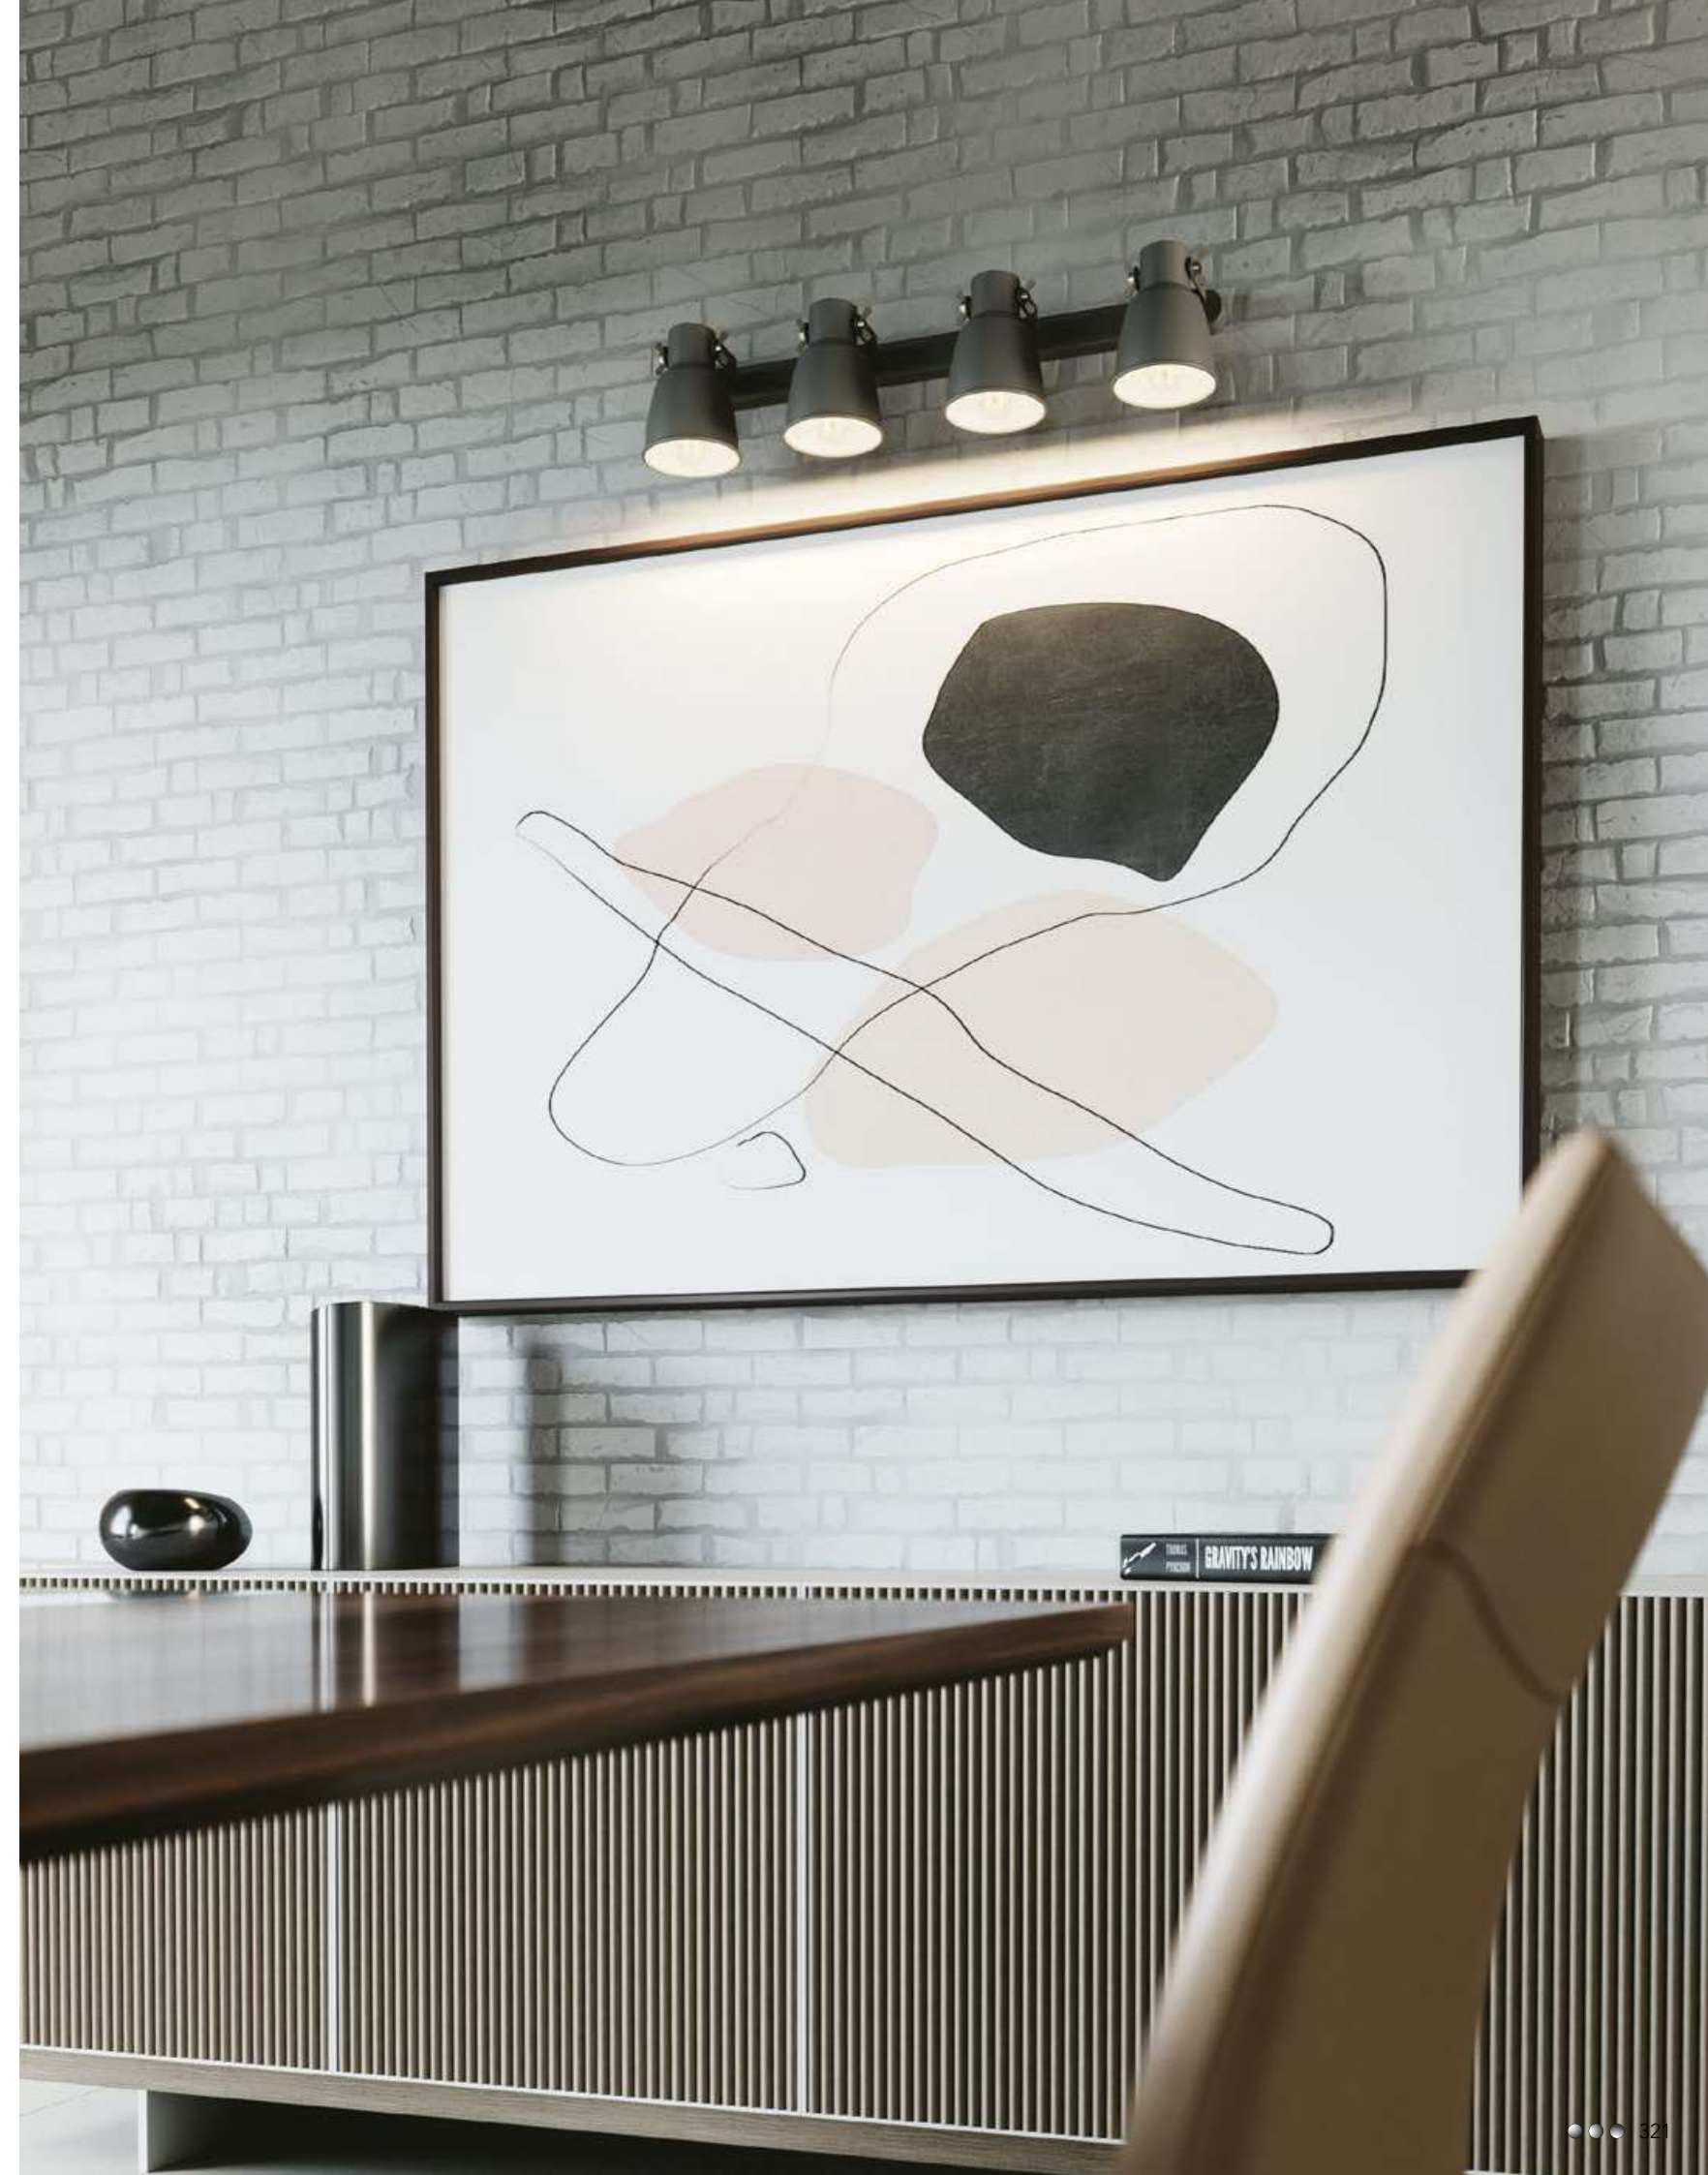

I-LEGEND-AP1 GRI  
8031414862948

1xE27