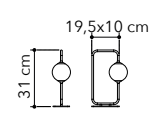

I-NEUTRON-L
8031414871711

1xG9 LED