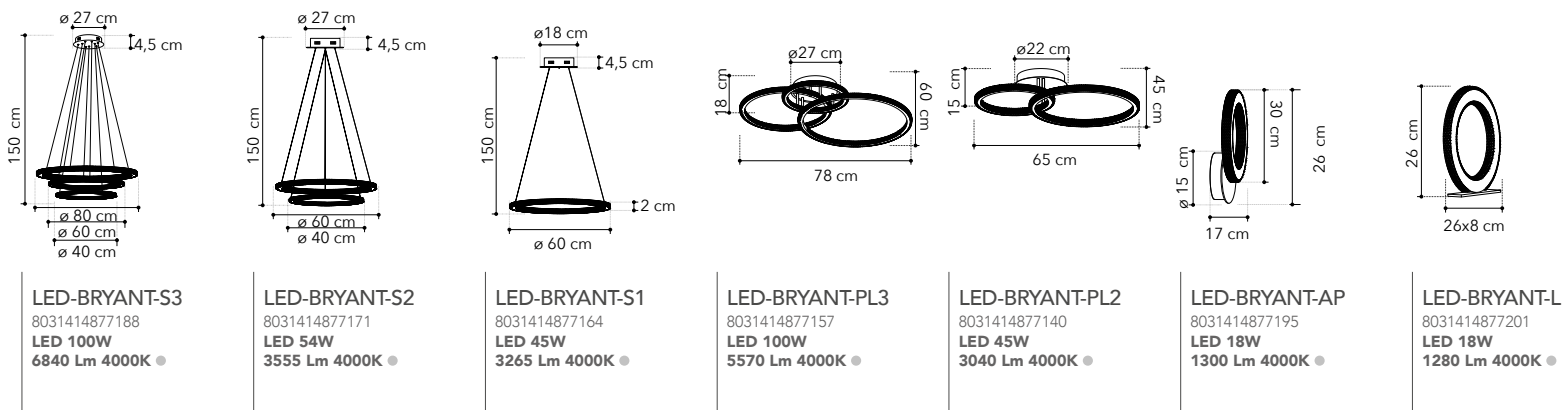

Bryant

Collezione in alluminio bianco con diffusore in acrilico diamantato

White aluminium collection with acrylic diamonded diffuser