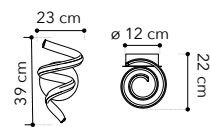

LED-MYSTRAL-AP
8031414868650
LED 12W
720 Lm 4000K ●