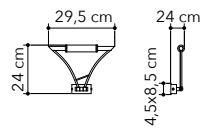

Et

Collezione in metallo e diffusore in vetro

Metal collection and glass diffuser

○○○

LUCE ambiente Design®

I-YHS7014/WB
8031414043590

1xR75

I-249/00600
8031414058440

1xR75