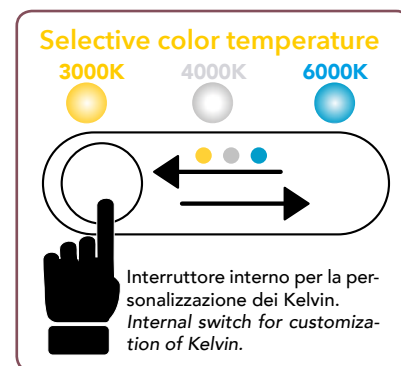

I-ELIXIR-PL50
8031414886180
LED 40W
4125 Lm

I-ELIXIR-PL40
8031414886173
LED 24W
2460 Lm

I-ELIXIR-PL30
8031414886166
LED 18W
1815 Lm