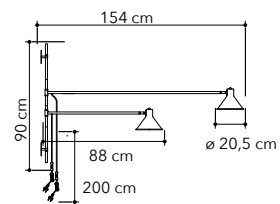

Duetto

Collezione in metallo nero,
bianco o corten satinato inter-
no bianco lucido

Metal collection satin white
,black or corten finish with
glossy white internal

○○○

I-DUETTO-AP2-NER

8031414884681

variante nera - black colour

I-DUETTO-AP2-BCO

8031414884698

variante bianca - white colour

I-DUETTO-AP2-BRO

8031414884704

variante corten - corten finish

2xE27