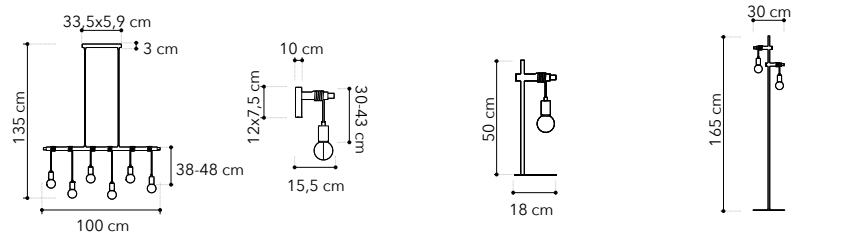

Admiral

Collezione in metallo cromo
con cavi in tessuto nero

*Metal chrome collection with
black fabric cable*

○○○

LUCE
ambiente
Design®

I-ADMIRAL-S6
8031414870103

6xE27

I-ADMIRAL-AP1
8031414870110

1xE27

I-ADMIRAL-L1
8031414870127

1xE27

I-ADMIRAL-PT2
8031414870134

2xE27