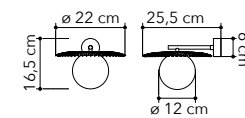

I-CHAPLIN-AP NER
8031414874507

1xG9 LED