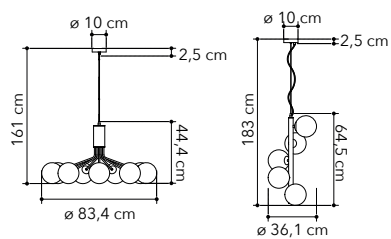

I-HONEY-S5
8031414874682

Honey

Collezione in metallo rifinito in
ottone satinato con diffusori
in vetro soffiato color cham-
pagne

Collection in metal satin brass
finish with champagne blow
glass diffusers

○○○

I-HONEY-S9
8031414874668

9xG9 LED