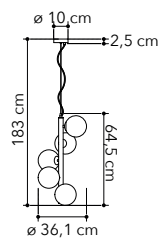

I-HONEY-S5
8031414874682

5xG9 LED