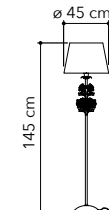

I-ORTENSIA/PT1
8031440311458

1xE27