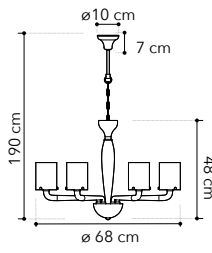

I-AURORA-6 TR
8031440360012

6xE14