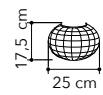

I-CONCERT/AP
8031432741195

1xE27