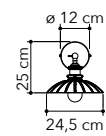

I-GREASE-AP
8031440312912

1xE27