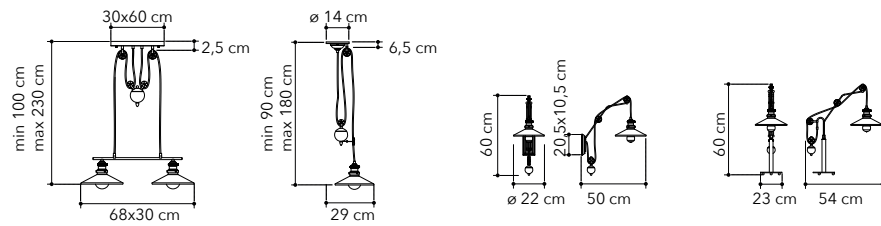

Arkita

Collezione in metallo e decoro interno diffusore con vetro specchio

Metal collection with shade interior decoration in mirror plates

- **I-ARKITA-S2**
  8031440312301
  2xE27
- **I-ARKITA-S1**
  8031440312318
  1xE27
- **I-ARKITA-AP**
  8031440312332
  1xE27
- **I-ARKITA-L**
  8031440312325
  1xE27