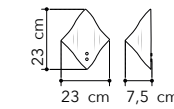

64/01712
8031414022298
variante bianca - white colour
1xE27