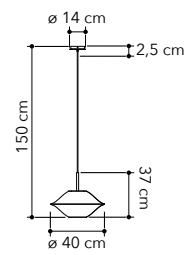

# Harem

Collezione in metallo bianco  
con cavo in tessuto bianco

White metal collection with  
white fabric cable

○○○

I-HAREM-S37  
8031440356244

1xE27

I-HAREM-S40  
8031440356275

1xE27