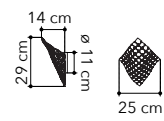

Rumba

Collezione in metallo cromo
con cristalli K9 trasparenti

Chrome metal collection with
K9 transparent crystal

○○○

I-RUMBA-H2O/PL72
8031435881232

9xG9

I-RUMBA-H2O/PL44
8031435891231

4xG9

I-RUMBA-H2O/AP
8031435911236

1xG9