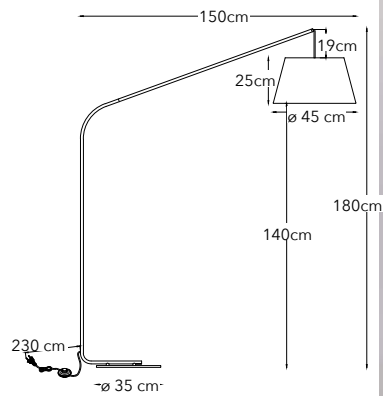

Enjoy

Collezione in metallo con paralume in tessuto.

Collection in metal whit fabric shade.

I-ENJOY-PT-NER
8031414884711
variante nera - black colour

1xE27