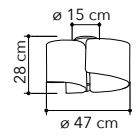

Imagine

Collezione in vetro curvo fo-
glia oro con struttura in allu-
minio oro satinato

*Bent glass collection gold leaf
with satin gold aluminum fra-
me.*

○○○

5xE27

3xE27

1xE27

1xE27

3xE27