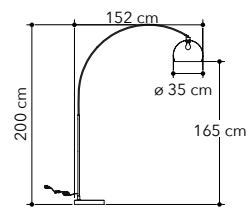

Plaza

LUCE
ambiente
Design®

Collezione in acciaio: diffusore in alluminio o in acrilico bianco. Base in marmo.

Steel collection:
Aluminium or acrylic diffuser.
Marble base.

○○○

I-PLAZA/PT NIK
8031438021253
variante nikel - nickel finish
I-PLAZA/PT BCO
8031438011254
variante bianca - white colour
1xE27