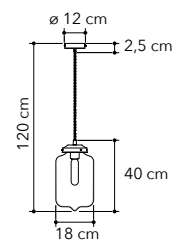

I-EVELYN-S1
8031440312943

1xE27 LED