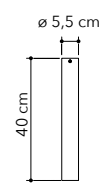

Fluke

Plafoniere con struttura tubolare in metallo cromato, bianco o corten matto e oro spazzolato.

Ceiling lamp with tubular metal structure in chrome finish or matt black white or corten and brush gold finish

I-FLUKE-PL75 NERO

8031414885466
variante nera - black colour

I-FLUKE-PL75 BCO

8031414885435
variante bianca - white colour

I-FLUKE-PL75 ORO

8031414885473
variante oro - gold finish

I-FLUKE-PL75 CR

8031414885459
variante cromo - chrome finish

I-FLUKE-PL75 BRO

8031414885442
variante corten - corten finish

1xGU10

I-FLUKE-PL40 NERO

8031414885411
variante nera - black colour

I-FLUKE-PL40 BCO

8031414885381
variante bianca - white colour

I-FLUKE-PL40 ORO

8031414885428
variante oro - gold finish

I-FLUKE-PL40 CR

8031414885404
variante cromo - chrome finish

I-FLUKE-PL40 BRO

8031414885398
variante corten - corten finish

1xGU10

I-FLUKE-PL20 NERO

8031414885367
variante nera - black colour

I-FLUKE-PL20 BCO

8031414885336
variante bianca - white colour

I-FLUKE-PL20 ORO

8031414885374
variante oro - gold finish

I-FLUKE-PL20 CR

8031414885350
variante cromo - chrome finish

I-FLUKE-PL20 BRO

8031414885343
variante corten - corten finish

1xGU10