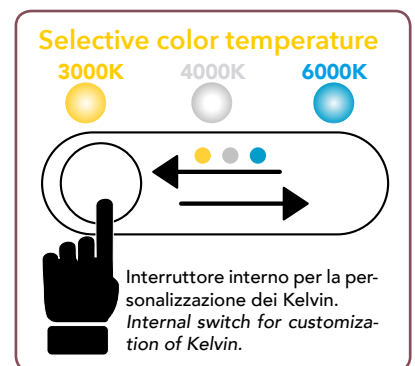

Agora

Plafoniera in acrilico. Sistema cambio temperatura colore con interruttore interno.

Acrylic ceiling lamp . Change color temperature system with internal switch.

Elixir

Plafoniera in acrilico. Sistema cambio temperatura colore con interruttore interno.

Acrylic ceiling lamp . Change color temperature system with internal switch.

I-AGORA-PL50
8031414885916
LED 40W
4125 Lm

I-AGORA-PL40
8031414885909
LED 24W
2460 Lm

I-AGORA-PL30
8031414885893
LED 18W
1815 Lm

I-ELIXIR-PL50
8031414886180
LED 40W
4125 Lm

I-ELIXIR-PL40
8031414886173
LED 24W
2460 Lm

I-ELIXIR-PL30
8031414886166
LED 18W
1815 Lm