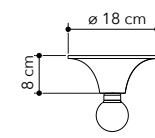

Vesevus

Collezione in metallo bianco satinato o cromo

Satin metal collection in white or chrome finish

○○○

LUCE ambiente Design®