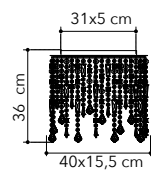

I-BREEZE/PL3
8031432921207

3xE14