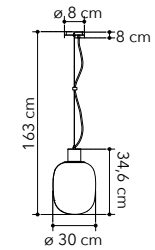

I-FELLINI-S30
8031440364119
1xE27 LED