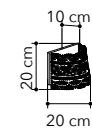

I-CLUNY-AP
8031440362832

1xE14