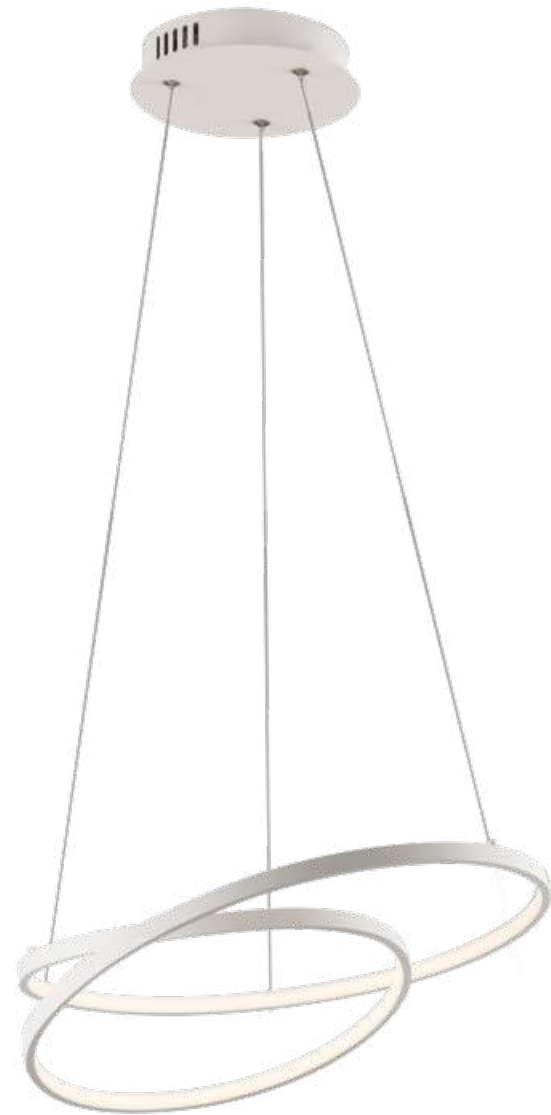

Lieve

Collezione con struttura in alluminio bianco oro o nero gofrato con diffusore in silicone

Collection with aluminum structure in embossed white, gold or black finish with silicon diffuser