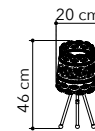

I-CLUNY-L20
8031440362825

1xE27