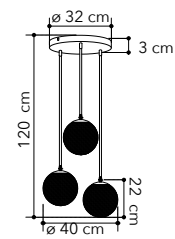

I-ASTRA/S3
8031432891203

3xE27

I-ASTRA/L
8031432861190

1xE27