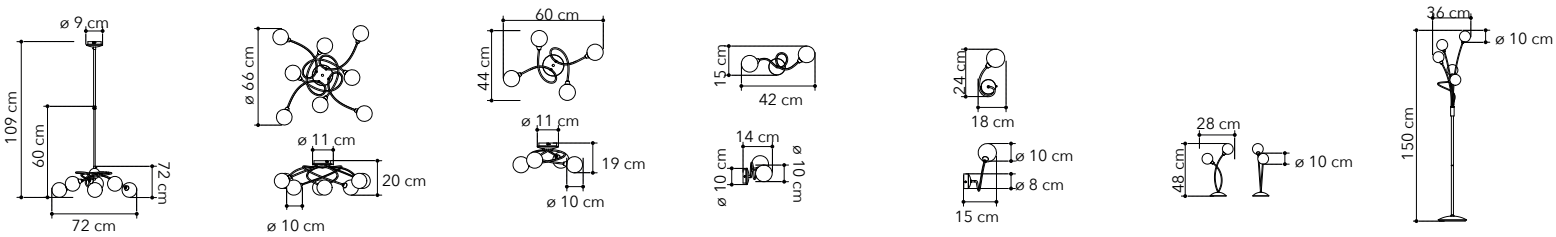

I-BLOG-PL8
8031440352482
8xG9

I-BLOG-PL4
8031440352475
4xG9

I-BLOG-PL2
8031440352436
2xG9

I-BLOG-AP1
8031440352529
1xG9

I-BLOG-L2
8031440352512
2xG9

I-BLOG-PT5
8031440352505
5xG9

Collezione in metallo cromato con vetro esterno trasparente e vetro interno bianco opale

Chrome metal collection with transparent glass external and opal white glass interior

I-BLOG-6
8031440352499
6xG9