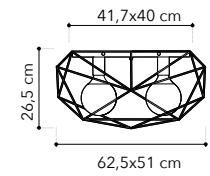

I-ABRAXAS-S1 BCO
8031414871667
1xE27