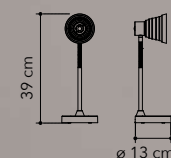

LDT055LEO-NERO
8031424191113
variante nera - black colour

LDT055LEO-BIANCO
8031424181114
variante bianca - white colour

LDT055LEO-ARANCIO
8031424201119
variante arancione - orange finish

LDT055LEO-VIOLA
8031424201119
variante viola - violet finish

1xE14