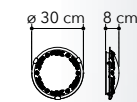

Rosy

Collezione in vetro con deco-
ro rose e bordo ambra

*Glass collection with rose de-
cor and amber edge*