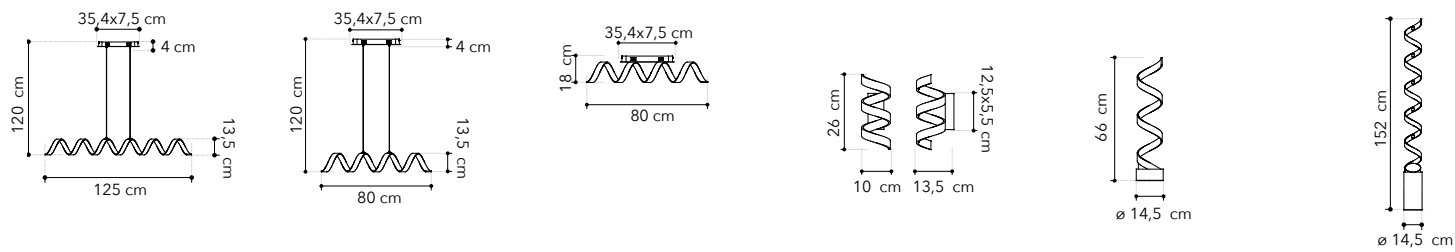

# Helix

Collezione in alluminio con finitura bianco goffrato interno  
silver

Aluminium collection embossed white finish, inside silver

<p><b>LED-HELIX-S6C BCO</b> 8031414877638 LED 30W 2400 Lm 3000K ●</p>	<p><b>LED-HELIX-S4C BCO</b> 8031414877614 LED 20W 1600 Lm 3000K ●</p>	<p><b>LED-HELIX-PL4C BCO</b> 8031414877577 LED 20W 1600 Lm 3000K ●</p>	<p><b>LED-HELIX-AP3C BCO</b> 8031414877539 LED 9W 720 Lm 3000K ●</p>	<p><b>LED-HELIX-L4C BCO</b> 8031414877553 LED 12W 960 Lm 3000K ●</p>	<p><b>LED-HELIX-PT10C BCO</b> 8031414877591 LED 30W 2400 Lm 3000K ●</p>
<p><b>LED-HELIX-S6 BCO</b> 8031414868704 LED 30W 2400 Lm 4000K ●</p>	<p><b>LED-HELIX-S4 BCO</b> 8031414868698 LED 20W 1600 Lm 4000K ●</p>	<p><b>LED-HELIX-PL4 BCO</b> 8031414868711 LED 20W 1600 Lm 4000K ●</p>	<p><b>LED-HELIX-AP3 BCO</b> 8031414868735 LED 9W 720 Lm 4000K ●</p>	<p><b>LED-HELIX-L4 BCO</b> 8031414868742 LED 12W 960 Lm 4000K ●</p>	<p><b>LED-HELIX-PT10 BCO</b> 8031414868728 LED 30W 2400 Lm 4000K ●</p>