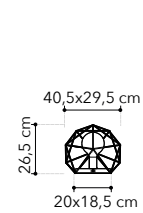

I-ABRAXAS-PL1 ORO
8031414872626

I-ABRAXAS-L1 ORO
8031414869114

1xE27

ESPRESSO
AMERICANO
CAFE MOCHA
CAFE LATTE
CAPPUCCINO
CAMEL MACCHIATO
MINT CHOCOLATE
VANILLA LATTE
WHITE BREW
MANGO TEA
PEPPERMINT
GINGER
LEMON
JASMINE
CAMOMILE
BLACK TEA