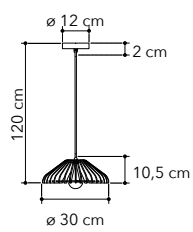

Calder

Sospensione in legno naturale
o legno nero con cavo in tes-
suto nero

Natural wood or black wood-
suspension with black fabric
cable

I-CALDER-S50

8031440364089

variante naturale - natural finish

I-CALDER-S50 NERO

8031440364058

variante nera - black colour

1xE27

I-CALDER-S30

8031440364065

variante naturale - natural finish

I-CALDER-S30 NERO

8031440364034

variante nera - black colour

1xE27