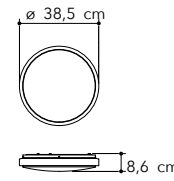

Plafoniera a in acrilico effetto
polvere di stelle

Acrylic ceiling lamp stardust
finish

I-EGO-PL80-INT
8031414863631
LED 60W
4960-4980-5000 Lm
Dimming
2700 6500K

I-EGO-PL60-INT
8031414863624
LED 40W
3760-3780-3800 Lm
Dimming
2700 6500K

I-EGO-PL40-INT
8031414863617
LED 24W
1960-1980-2000 Lm
Dimming
2700 6500K