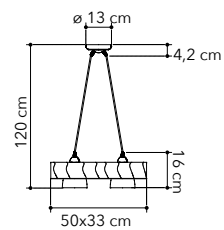

Zebrata

Collezione in vetro con struttura cromata

Glass collection with chrome structure

faneurope

44/00900
8031414008629

2xE27