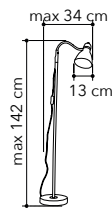

People

Collezione in metallo con dif-
fusore orientabile

Metal collection with adju-
stable diffuser

○○○

I-PEOPLE-L NERO
8031440363617
variante nera - black colour

I-PEOPLE-L BCO
8031440363631
variante bianca - white colour

I-PEOPLE-L GR
8031440363648
variante grigio - grey finish

1xE27

I-PEOPLE-PT NERO
8031440365567
variante nera - black colour

I-PEOPLE-PT BCO
8031440363624
variante bianca - white colour

I-PEOPLE-PT GR
8031440363600
variante grigio - grey finish

1xE27