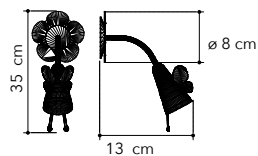

K-FATINA/AP BLU
8031427851144
variante blu - blue finish

K-FATINA/AP ARANCIO
8031427841145
variante arancione - orange finish

1xE14