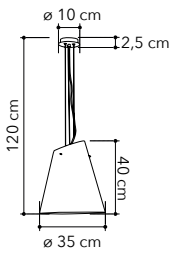

Ermes

Collezione in vetro opale con struttura in metallo cromato e cavo in tessuto rosso o PVC nero

Opal glass collection with chrome metal frame and red fabric cable or black PVC cable

I-ERMES-S3
8031440357081
cavo tessuto rosso - red fiber cable
I-ERMES-S3-CN
8031414879175
cavo nero - black cable

3xE27