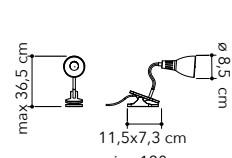

I-LOGIKO-C NER
8031414873821
variante nera - black colour

I-LOGIKO-C BCO
8031414873791
variante bianca - white colour

I-LOGIKO-C GR
8031414873814
variante grigio - grey finish

1xE14