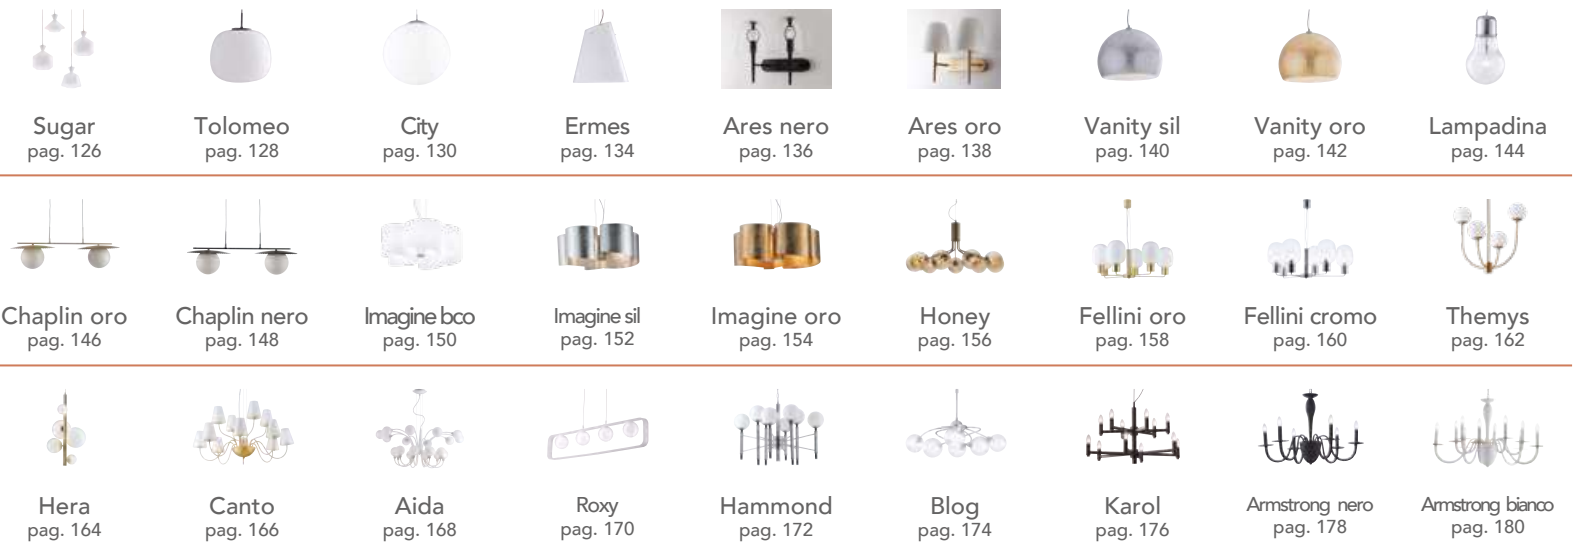

App Intec

Download on the App Store  
GET IT ON Google Play

Ogni momento della vita quotidiana richiede la giusta luce. Grazie all'illuminazione Smart, creare l'atmosfera ideale per tutti i momenti sarà possibile con i nostri prodotti Wi-fi e Bluetooth. Tramite la nostra app Smart INTEC è possibile comandare da remoto tutti gli apparecchi luminosi per accendere o spegnere, cambiare temperatura colore Kelvin della luce e anche impostare scene. Tra i nostri articoli troverai una selezione di prodotti a LED integrato pronti all'installazione ma anche tutti gli accessori necessari per rendere smart qualunque apparecchio domestico e non. Una volta collegata e scaricata l'app INTEC, la creazione delle varie stanze sarà semplice e intuitivo grazie alle istruzioni step by step. Per controllare i nostri prodotti smart è possibile anche utilizzare gli smart speaker e video Amazon e Google. Abilita la skill e controlla i dispositivi semplicemente parlando.

*Every moment of everyday life require the right light. Thank to the Smart lighting it will be possible to create the ideal atmosphere connecting them and controlling them thorough Wi-fi or Bluetooth connection. With our APP Smart Intec it is possible to control from remote all the lighting devices with on-off, kelvin colour temperature changing, light colour and scenes functions. To instore some smart lamps it is necessary just your standard home electric connection, and wifi connection. Once connected the lamp and downloaded the APP Smart Intec it will be very easy to create groups and rooms in very easy process thank to the instructions step by step on the App. The smart lamps can be controlled also with Wifi voice control devices.*