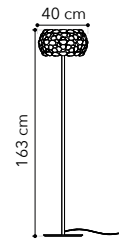

I-DIONISO-PT-BCO
8031440359207

3xE27