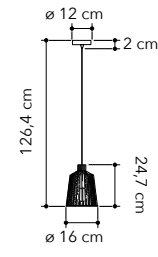

I-DAYTON-S16 BRO
8031440365192

1xE27