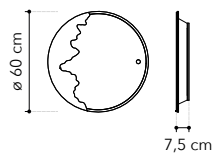

Collezione in vetro con decoro a rilievo bianco e applicazione in alluminio oro spazzolato o vetro opale e applicazione silver spazzolato

Glass collection with white relief decoration and aluminum brush gold adornment or opal glass with brush silver adornment

IR incluso-included

I-CHIC-R60-INT
8031414872343
variante oro - gold finish
LED 62W
3000-3020-3050 Lm

Dimming 2700 6500K