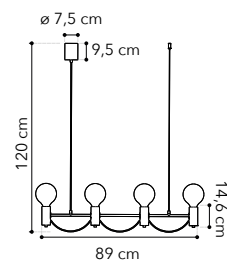

I-AXON-S4
8031414863181

4xE27

1xE27

1xE27