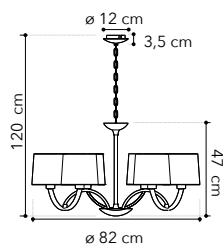

Astoria

Collezione in metallo cromo con paralumi in tessuto bianco

Chrome metal collection with white fabric shade

I-ASTORIA-6
8031414869886

6xE27