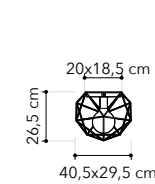

Abraxas

Collezione in metallo nero e oro *Black and gold metal collection*

4xE27

1xE27

4xE27

2xE27

1xE27

1xE27

ESPRESSO
AMERICANO
CAFE MOCHA
CAFE LATTE
CAPPUCCINO
CAMEL MACCHIATO
MINT CHOCOLATE
VANILLA LATTE
WHITE BREW
MANGO TEA
PEPPERMINT
GINGER
LEMON
JASMINE
CAMOMILE
BLACK TEA