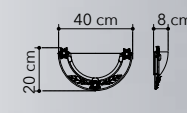

Riccio

Collezione in vetro alabastro bianco con struttura in metallo ruggine pennellato oro

White alabaster glass collection with rust metal structure and gold brushwork