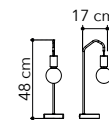

I-HABITAT-L NER
8031414869527

1xE27