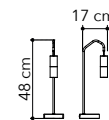

I-SPIDER-L
8031414869572

1xG9