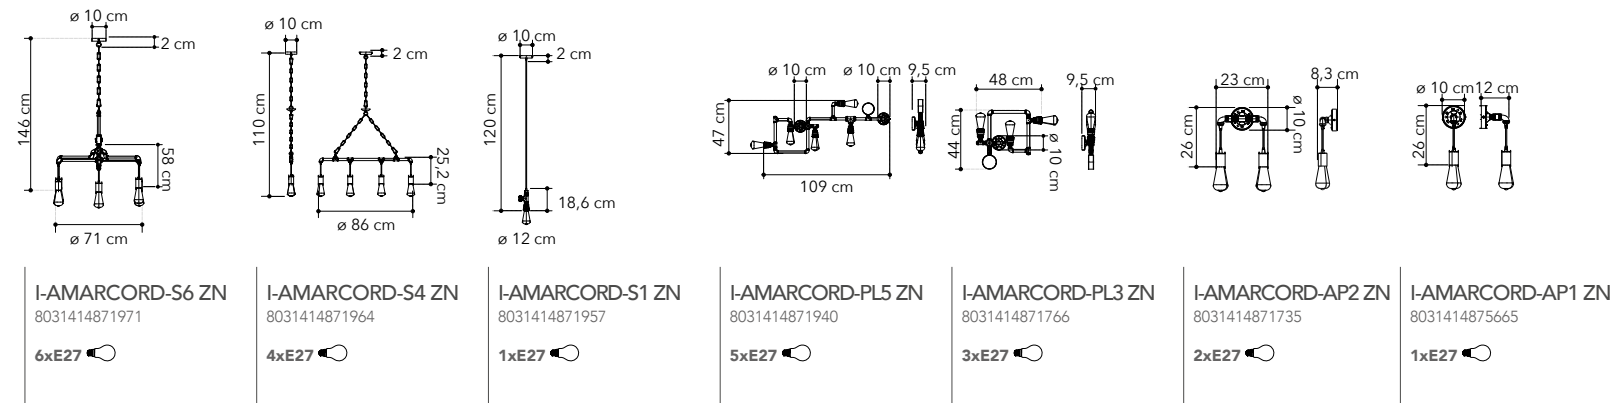

Amarcord

Collezione in metallo effetto
zincato

Collection in metal zinc effect
zincato

○○○

LUCE
ambiente
Design®