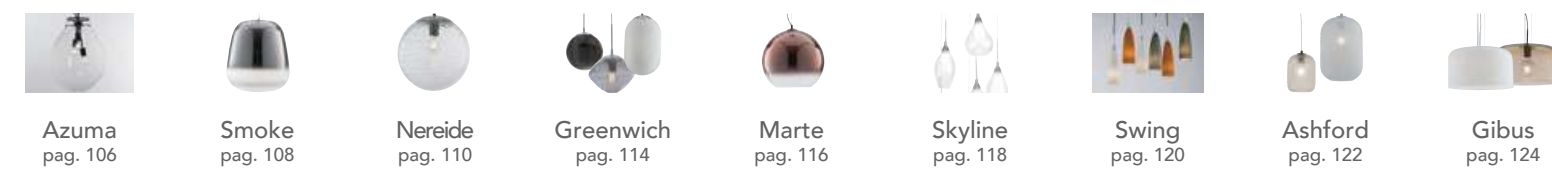

Angel pag. 272   Soffio pag. 274   Epoque pag. 276   Monet pag. 278   Monalisa pag. 280   Riflesso oro pag. 282   Riflesso cr pag. 284   Poseidon pag. 286   Incanto pag. 288