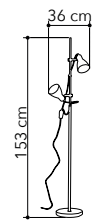

Lemonde

Collezione in metallo con dif-
fusore orientabile

Metal collection with adju-
stable diffuser

○○○

LUCE
ambiente
Design®

I-LEMONDE-PT
8031440365574

1xE27