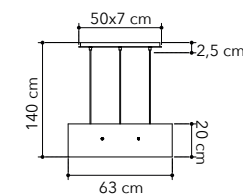

Amsterdam

Collezione in vetro con struttura cromata

Glass collection with chrome structure

faneurope

I-AMSTERDAM/S130
8031438491254

3xE27