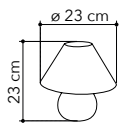

# Pino - Rovere

Collezione in ceramica e para-  
fume in tessuto

Ceramic table lamp with fa-  
bric shade

I-174/01400  
8031414085750  
variante chiaro - light colour

I-174/01500  
8031414085767  
variante scura - dark colour