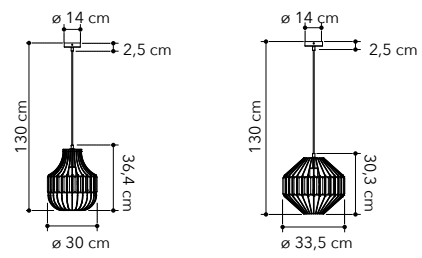

Opium

○○○

Collezione metallo nero con applicazioni in vetro trasparente

Black metal collection with glass applications

LUCE ambiente Design

I-OPIMUM-S1 A
8031440363211

1xE27

I-OPIMUM-S1 C
8031440363198

1xE27