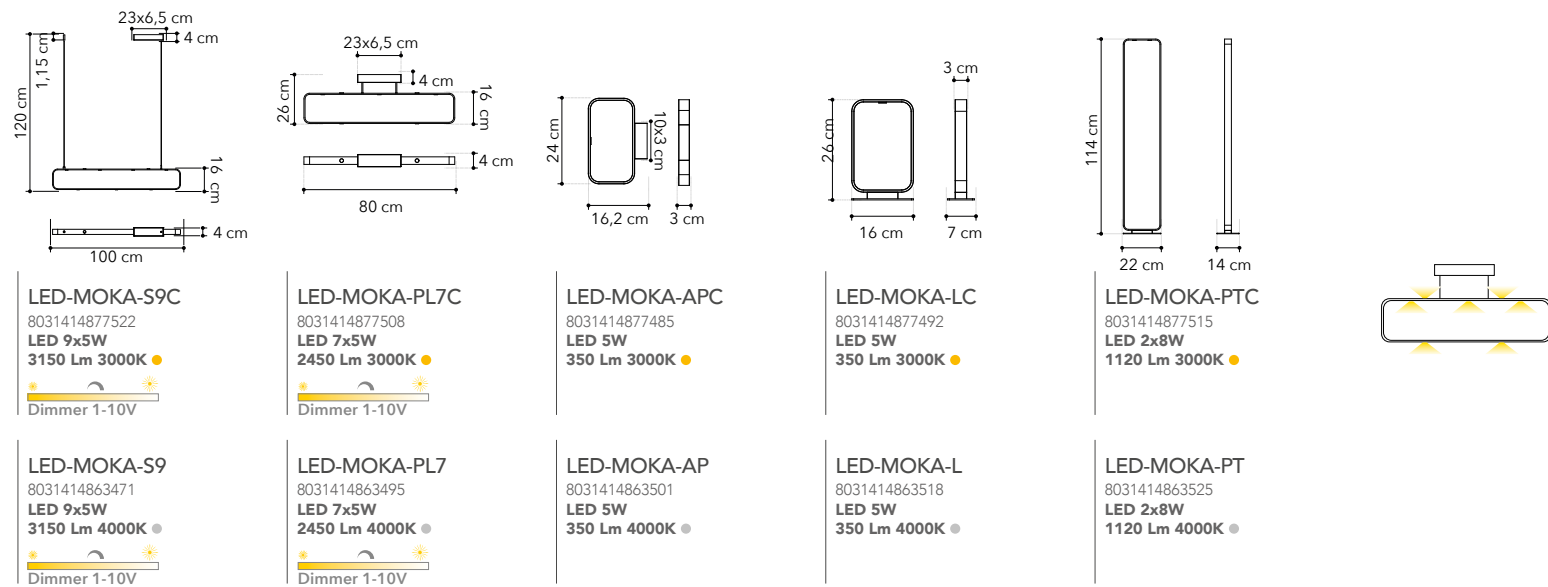

Moka

Collezione con struttura in alluminio moka goffrato

Collection with aluminum structure in embossed moka finish