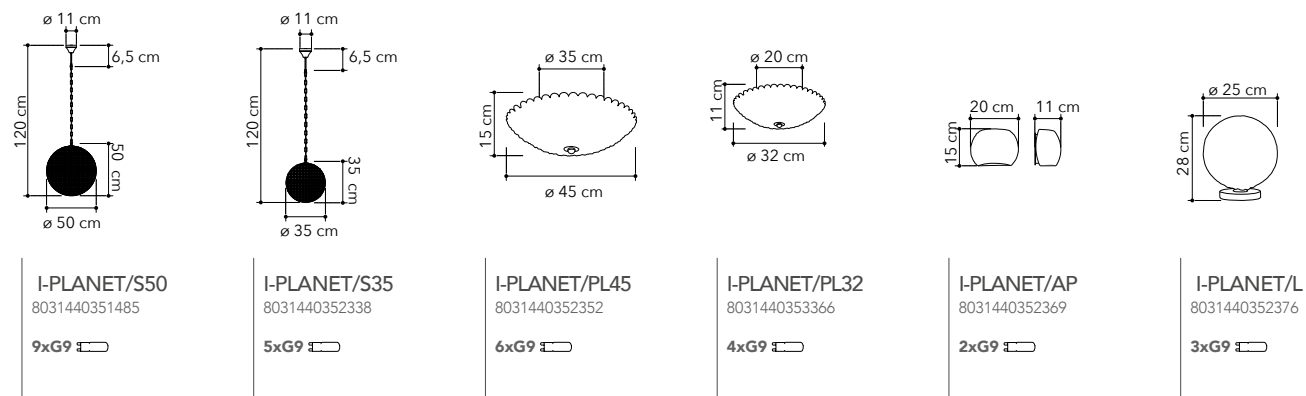

Planet

Collezione in metallo chrome e cristalli K9

Collection in chrome metal and K9 crystals