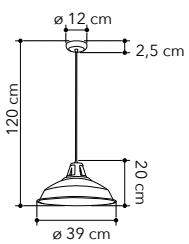

Orleans - Bogotà

LUCE ambiente Design®

Collezione in metallo oro antichizzato cavo in tessuto ocrato verde antichizzato cavo in tessuto nero

Metal collectio antiqued gold with ocher fabric cable or antiqued green with black fabric cable.

○○○

I-ORLEANS/S1
8031440311625

1xE27

I-BOGOTA/S1
8031440311601

1xE27