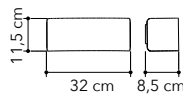

Dynamic

Collezione applique a LED in metallo diffusore arcuato, finitura in cromo e grigio

Collection applique metal LED arched diffuser, in chrome and grey finish

LED-DYNAMIC-AP32 CR
8031440365345
variante cromo - chrome finish
LED 8W
550 Lm 4000K ●

LED-DYNAMIC-AP23 CR
8031440365369
variante cromo - chrome finish
LED 6W
420 Lm 4000K ●

LED-DYNAMIC-AP32 GR
8031440365352
variante grigia - grey colour
LED 8W
550 Lm 4000K ●

LED-DYNAMIC-AP23 GR
8031440365376
variante grigia - grey colour
LED 6W
420 Lm 4000K ●