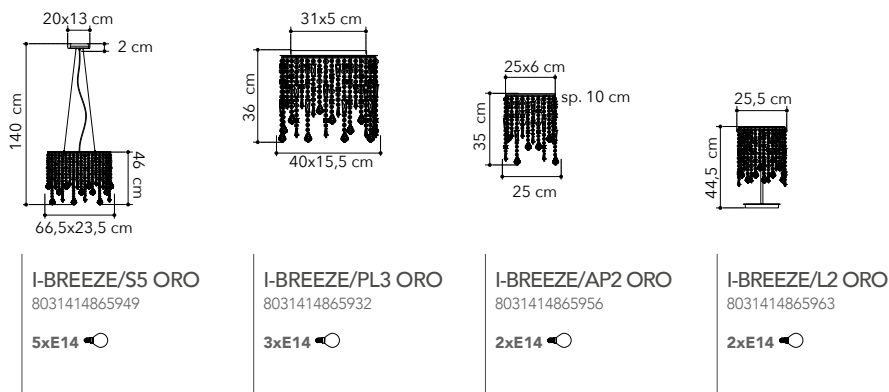

Breeze

Collezione in metallo oro e cristalli k9 *Collection in gold metal and K9 crystals*