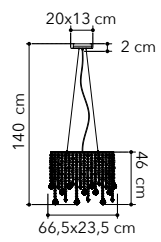

Breeze

Collezione in metallo cromo e cristalli k9

Collection in chrome metal and K9 crystals

○○○

I-BREEZE/S5
8031432731196

5xE14