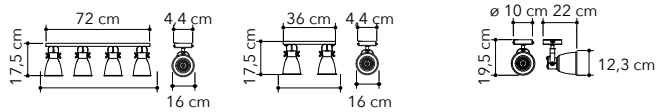

Legend

Collezione in metallo grigio
interno bianco finiture nichel

Collection in gray and white
internal with nickel finish

○○○

I-LEGEND-AP4 GRI
8031414863013

4xE27

I-LEGEND-AP2 GRI
8031414862993

2xE27

I-LEGEND-AP1 GRI
8031414862948

1xE27