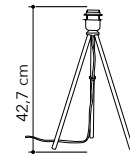

Basi Marilyn

Basi trespolo in metallo per lume *Table lamp tripod metal base*

B-MARILYN-L-NER
8031414877966
variante nera - black colour
B-MARILYN-L-BCO
8031414878499
variante bianca - white colour
1xE27