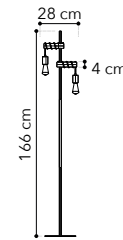

I-ARIZONA-PT2
8031414872084

2xE27