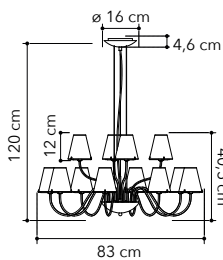

Canto

Collezione in metallo oro dif-
fusori in vetro in pasta bianco

Collection in gold metal with
white glass diffusers

I-CANTO/12
8031414863310

12xG9