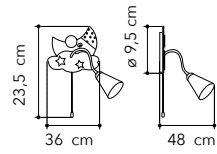

Sogno

Collezione in metallo ed acrilico

Metal and acrylic collection

K-SOGNO/AP
8031427911152
1xE14

Fatina

Collezione in metallo con diffusore in pvc

Metal collection with pvc diffuser