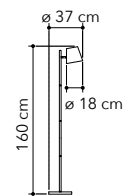

I-COLT-PT1 GR
8031414875498

1xE27