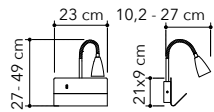

Gulp

LUCE
ambiente
Design®

Applique con lampada braccio flessibile ed entrata usb 2A in metallo nei colori bianco, nero, verde o fango

Flexible arm wall light with 2A usb socket, colours White, black, green or mud

- **I-GULP-AP NER**
  8031414869718
  variante nera - black colour
- **I-GULP-AP BCO**
  8031414869701
  variante bianca - white colour
- **I-GULP-AP FNG**
  8031414869732
  variante fango - mud colour
- **I-GULP-AP VER**
  8031414869725
  variante verde - green colour

1xGU10 LED