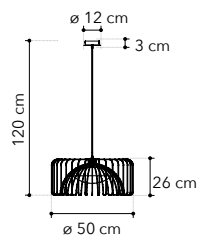

# Cougar

Collezione con struttura in fili di metallo nei colori nero o bianco matto, diffusore opale

Collection with structure in metal wire in black or white matt color, opal diffuser

○○○

120°

**LED-COUGAR-NERO**  
8031440362603  
variante nera - black colour  
**LED 24W**  
1920 Lm 4000K ●