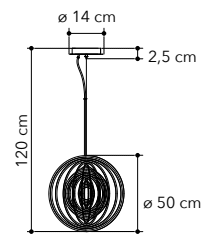

Club

Collezione in metallo cromato
o bianco

Metal collection in chrome or
white colour

○○○

I-CLUB-S50 BCO

8031440362801

variante bianca - white colour

I-CLUB-S50 CR

8031440362818

variante cromo - chrome finish

1xE27