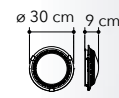

Trecento

Collezione in vetro marmo
ambra finiture brunito

Amber marble decoration
glass collection with Antique
Brass finish

01/00912
8031414006892

2xE27

01/01012
8031414006885

1xE27

01/01212
8031414017775

1xE27