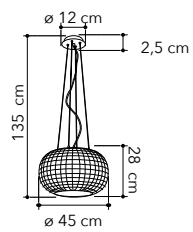

Concert

Collezione in metallo cromo e cristalli k9

Collection in chrome metal and K9 crystals

○○○

I-CONCERT/S5
8031432771192

5xE27

1xE27

1xE27

2xG9