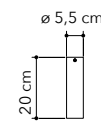

Fluke

Plafoniere con struttura tubolare in metallo cromato, bianco o corten matto e oro spazzolato.

Ceiling lamp with tubular metal structure in chrome finish or matt black white or corten and brush gold finish

I-FLUKE-PL75 NERO

8031414885466
variante nera - black colour

I-FLUKE-PL75 BCO

8031414885435
variante bianca - white colour

I-FLUKE-PL75 ORO

8031414885473
variante oro - gold finish

I-FLUKE-PL75 CR

8031414885459
variante cromo - chrome finish

I-FLUKE-PL75 BRO

8031414885442
variante corten - corten finish

1xGU10

I-FLUKE-PL40 NERO

8031414885411
variante nera - black colour

I-FLUKE-PL40 BCO

8031414885381
variante bianca - white colour

I-FLUKE-PL40 ORO

8031414885428
variante oro - gold finish

I-FLUKE-PL40 CR

8031414885404
variante cromo - chrome finish

I-FLUKE-PL40 BRO

8031414885398
variante corten - corten finish

1xGU10

I-FLUKE-PL20 NERO

8031414885367
variante nera - black colour

I-FLUKE-PL20 BCO

8031414885336
variante bianca - white colour

I-FLUKE-PL20 ORO

8031414885374
variante oro - gold finish

I-FLUKE-PL20 CR

8031414885350
variante cromo - chrome finish

I-FLUKE-PL20 BRO

8031414885343
variante corten - corten finish

1xGU10