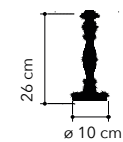

B-LULLABY-L
8031414873142
1xE14