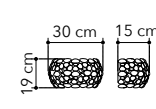

I-DIONISO-AP-CR
8031440359146

2xE14