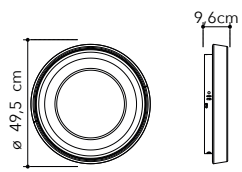

Nurax

○○○

Plafoniera in alluminio bianco con diffusore in acrilico. Sistema cambio temperatura colore con interruttore interno.

Aluminium ceiling lamp white finish with acrylic diffuser. Change color temperature system with internal switch.

Selective color temperature

3000K 4000K 6000K

Interruttore interno per la personalizzazione dei Kelvin.
Internal switch for customization of Kelvin.

LED-NURAX-R50
8031414885879
LED 45W
4500 Lm ● ● ●

LED-NURAX-Q50
8031414885886
LED 45W
4500 Lm ● ● ●