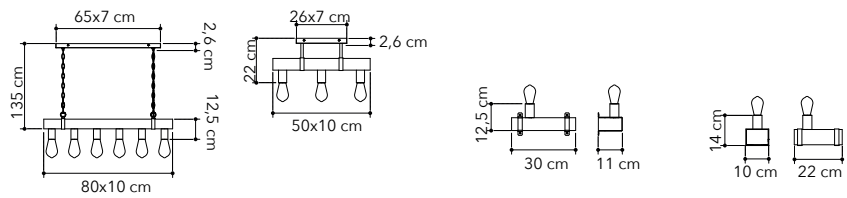

Texas

Collezione in legno antichizzato con finiture in metallo colore moro

Antique wood collection with dark brown metal finish

○○○

I-TEXAS-S6
8031414872008

6xE27

I-TEXAS-PL3
8031414872015

3xE27

I-TEXAS-AP1
8031414872039

1xE27

I-TEXAS-L1
8031414872046

1xE27