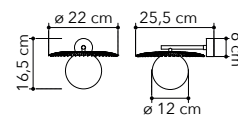

I-CHAPLIN-AP ORO
8031414874514

1xG9 LED