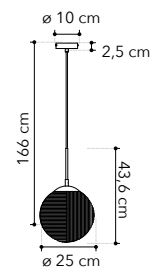

I-GREENWICH-G-S1 GR
8031414874613
struttura cromo - chrome structure
vetro fumè - smoky glass

1xE27 LED