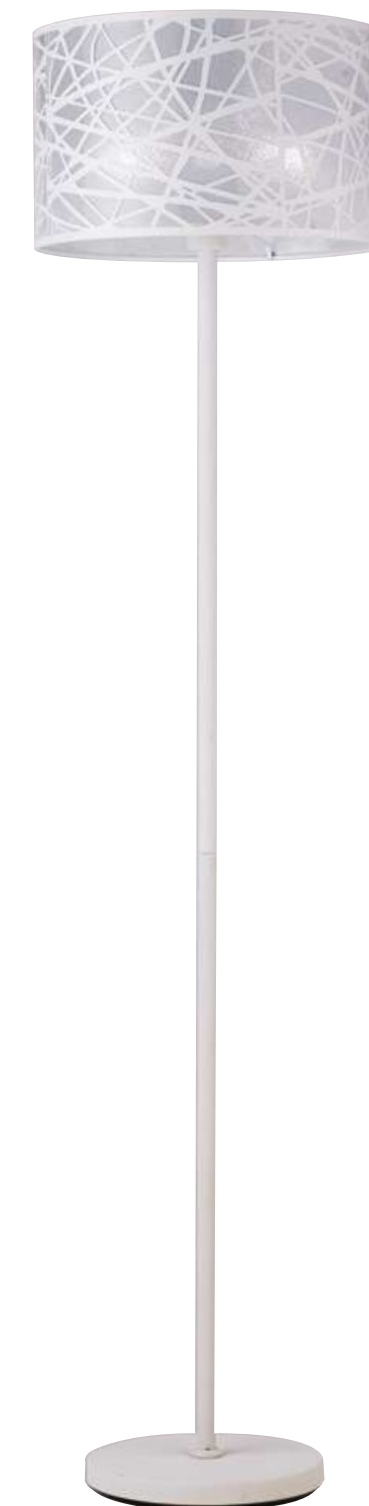

Batik

Collezione in acciaio decoro a taglio laser

Steel collection with laser cutting decoration

I-BATIK/S35
8031437411246
1xE27

I-BATIK/S10
8031437431244
1xE27

I-BATIK/AP
8031437441243
2xE14

I-BATIK/L
8031437451242
1xE14

I-BATIK/PT
8031437421245
1xE27