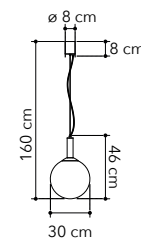

I-HERA-S30
8031414863235
1xE27 LED