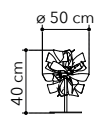

Bloom

Collezione in metallo con dif-
fusori fogliati in alluminio oro
satinato

Collection with metal structu-
re and leaf diffuser in alumi-
nium satin gold

○○○