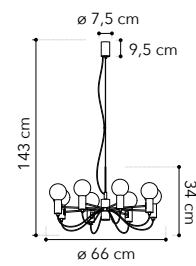

Axon

Collezione in metallo nero e oro, cavo in tessuto nero

Collection in black and gold metal with black fabric wire

○○○

I-AXON-S8
8031414862108

8xE27