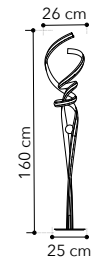

**LED-MYSTRAL-PL**  
8031414868681  
LED 36W  
2160 Lm 4000K ●

**LED-MYSTRAL-AP**  
8031414868650  
LED 12W  
720 Lm 4000K ●

**LED-MYSTRAL-L**  
8031414868667  
LED 12W  
720 Lm 4000K ●

**LED-MYSTRAL-PT**  
8031414868636  
LED 36W  
2160 Lm 4000K ●  
Dimming