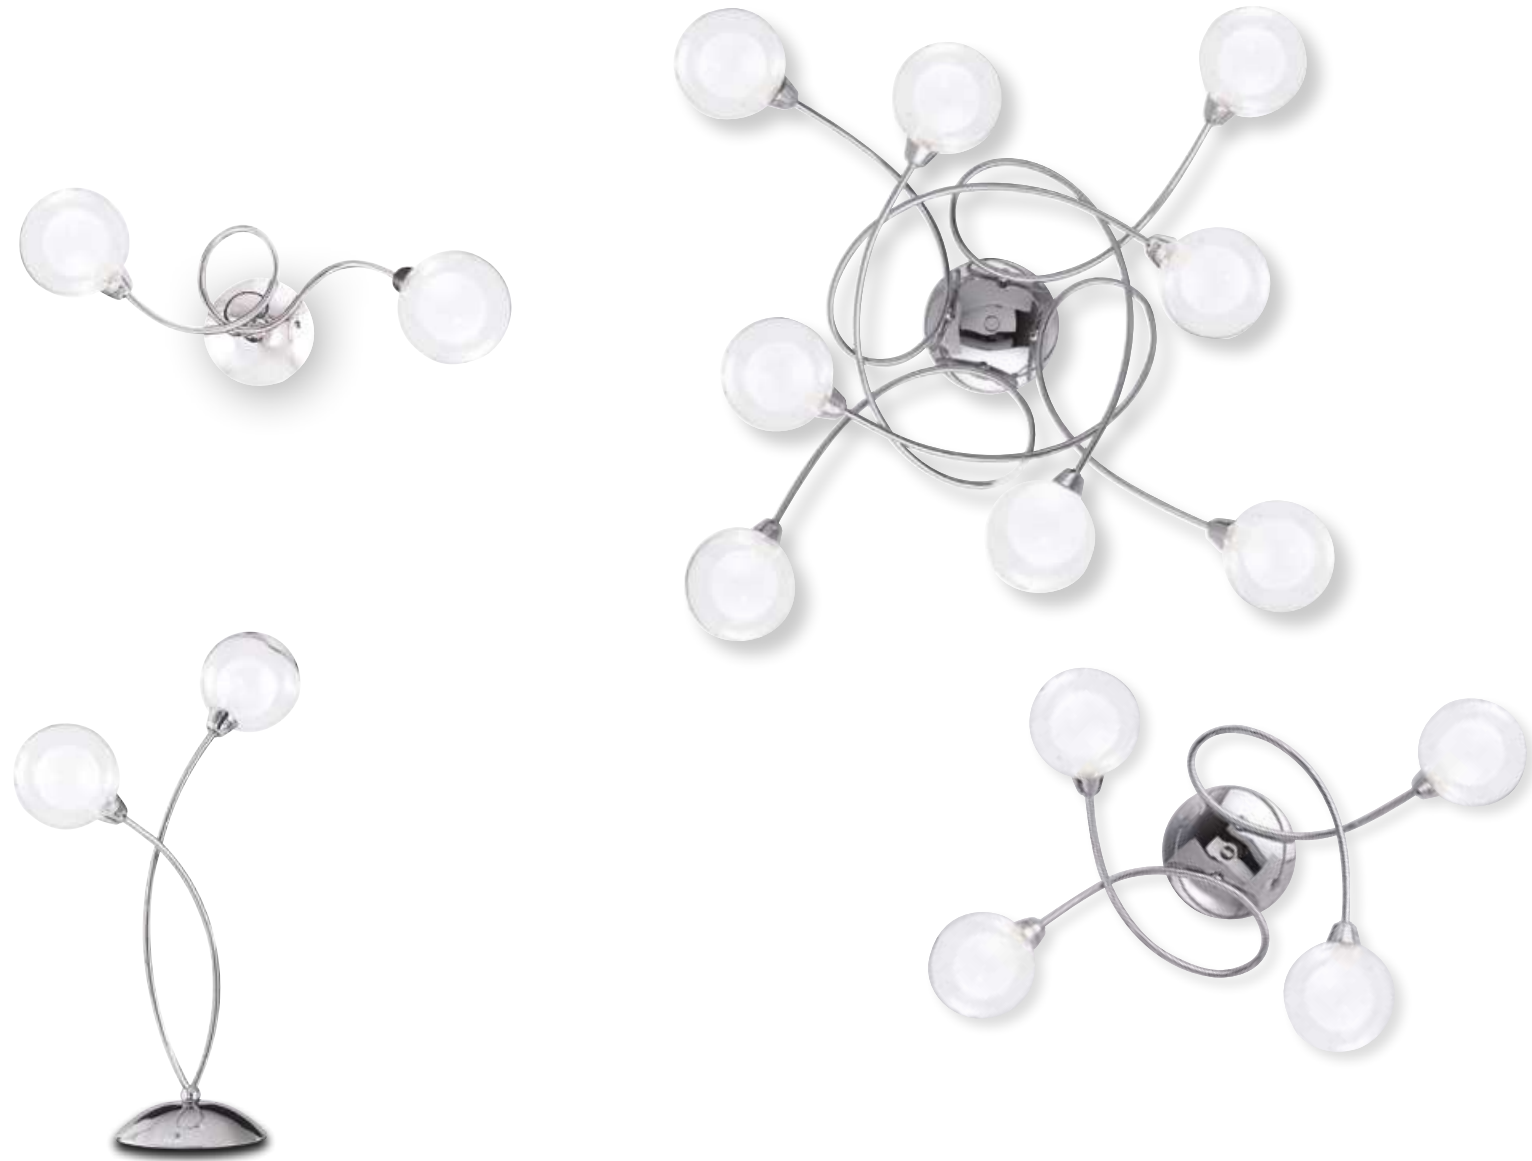

Collezione in metallo cromato con vetro esterno trasparente e vetro interno bianco opale

Chrome metal collection with transparent glass external and opal white glass interior

I-BLOG-6
8031440352499
6xG9