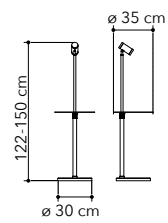

Relax

LUCE
ambiente
Design®

Piantana in metallo con punto luce orientabile. Ripiano relax regolabile in altezza. Base in marmo.

Metal floor lamp with adjustable light spot. Relax table adjustable height. Marble base.

○○○

I-RELAX-PT NERO
8031414877317
variante nera - black colour

I-RELAX-PT BCO
8031414877300
variante bianca - white colour

1xGU10