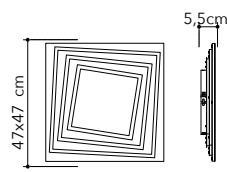

Hypnotic

Plafoniera in alluminio bianco con diffusore in acrilico. Sistema cambio temperatura colore con interruttore interno.

Aluminium ceiling lamp white finish with acrylic diffuser. Change color temperature system with internal switch.

Selective color temperature
3000K 4000K 6000K

Interruttore interno per la personalizzazione dei Kelvin.
Internal switch for customization of Kelvin.

LED-HYPNOTIC-PL50
8031414885862
LED 74W
7400 Lm ●●●

Wayout

Collezione in PC grigio con diffusore in acrilico bianco satinato. Sistema cambio temperatura colore con interruttore interno.

Grey PC collection structure with acrylic satin white diffuser. Change color temperature system with internal switch.