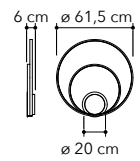

Diem

Collezione con struttura in alluminio bianco oro o nero gofrato con diffusore in silicone

Collection with aluminum structure in embossed white, gold or black finish with silicon diffuser

- **LED-DIEM-PL-NER**
  8031414884766
  variante nera - black colour
- **LED-DIEM-PL-BCO**
  8031414884759
  variante bianca - white colour
- **LED-DIEM-PL-ORO**
  8031414884773
  variante oro - gold finish

LED 40W
4600 Lm ● ● ●