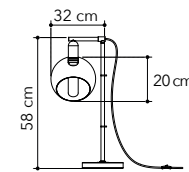

I-NARCISO-L20
8031440363105

1xE27