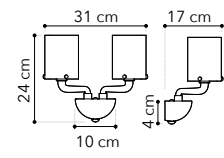

I-AURORA-AP2 TR
8031440359986

2xE14

1xE14