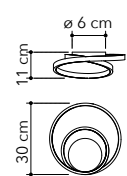

Lieve

Collezione con struttura in alluminio bianco oro o nero gofrato con diffusore in silicone

Collection with aluminum structure in embossed white, gold or black finish with silicon diffuser