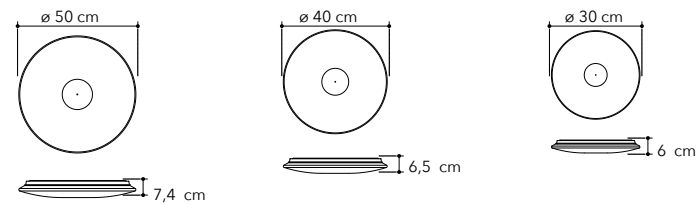

Agora

Plafoniera in acrilico. Sistema cambio temperatura colore con interruttore interno.

Acrylic ceiling lamp . Change color temperature system with internal switch.

Elixir

Plafoniera in acrilico. Sistema cambio temperatura colore con interruttore interno.

Acrylic ceiling lamp . Change color temperature system with internal switch.

I-AGORA-PL50
8031414885916
LED 40W
4125 Lm

I-AGORA-PL40
8031414885909
LED 24W
2460 Lm

I-AGORA-PL30
8031414885893
LED 18W
1815 Lm