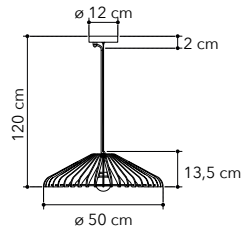

Calder

Sospensione in legno naturale
o legno nero con cavo in tes-
suto nero

Natural wood or black wood-
suspension with black fabric
cable

I-CALDER-S50

8031440364089

variante naturale - natural finish

I-CALDER-S50 NERO

8031440364058

variante nera - black colour

1xE27

I-CALDER-S30

8031440364065

variante naturale - natural finish

I-CALDER-S30 NERO

8031440364034

variante nera - black colour

1xE27