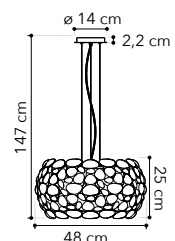

I-DIONISO-S48-CR
8031440359191

3xE27

I-DIONISO-PL48-CR
8031440362474

3xE27

I-DIONISO-PL35-CR
8031440362481

2xE27