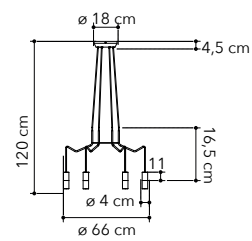

I-SPIDER-S6
8031414869541

6xG9

1xG9

1xG9

1xG9