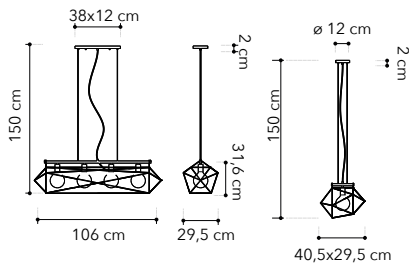

I-ABRAXAS-S1 ORO
8031414871629

Abraxas

Collezione in metallo nero e oro *Black and gold metal collection*

I-ABRAXAS-S4 ORO
8031414869121

4xE27