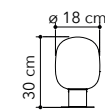

I-FELLINI-L18
8031440364096
1xE27 LED