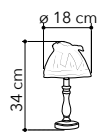

I-LULLABY-LUME
8031440352666
struttura naturale paralume bianco
natural structure white shade
1xE14