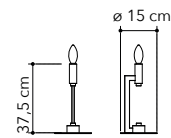

I-KAROL-L
8031414870028

1xE14