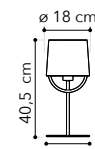

I-ASTORIA-L1
8031414869916

1xE27