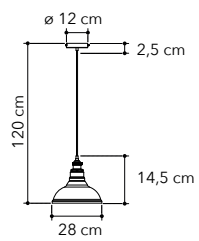

# Isabel

Sospensione in vetro ambra  
con cavo in tessuto nero  
*Amber glass pendent lamp  
with black fabric cable*

LUCE  
ambiente  
Design<sup>®</sup>

I-ISABEL-S1  
8031440312295

1xE27