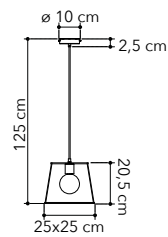

Harlem

LUCE ambiente Design®

Sospensione in metallo nero opaco con portalampane in rame

Satin black metal susoension with copper lampholder

○○○

I-HARLEM-L-S1
8031440312875

1xE27

I-HARLEM-M-S1
8031440354387

1xE27