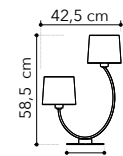

# Astoria

Collezione in metallo cromo con paralumi in tessuto bianco

Chrome metal collection with white fabric shade

I-ASTORIA-6  
8031414869886

6xE27

I-ASTORIA-AP  
8031414869909

1xE27

I-ASTORIA-L2  
8031414869923