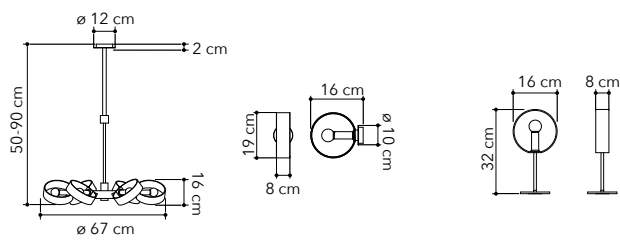

Olympic

Collezione con struttura in metallo bianco, con anelli orientabili bianchi e interno silver

Collection with white metal structure, adjustable white rings silver inside.

○○○

I-OLYMPIC-S6
8031440362641

6xE14

I-OLYMPIC-AP
8031440362658

1xE14

I-OLYMPIC-L
8031440362627

1xE14