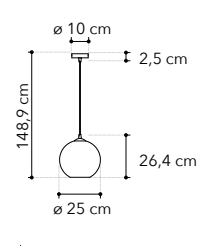

I-MARTE-S25 RM
8031414874521

1xE27