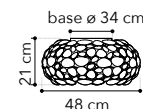

# Dioniso

Collezione in metallo cromato Chrome metal collection

ooo

LUCE  
ambiente  
Design®

I-DIONISO-S65-CR  
8031440359177

5xE27

I-DIONISO-S48-CR  
8031440359191

3xE27