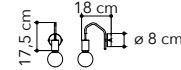

I-HABITAT-AP NER
8031414869510

1xE27