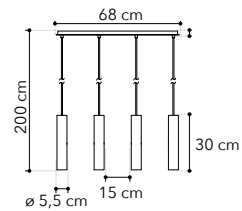

Fluke

Sospensioni con struttura tubolare in metallo cromato, bianco nero e corten matto e oro spazzolato.

Suspension with tubular metal structure in chrome, matt black white or corten and brushed gold finish

○○○

- **I-FLUKE-S NERO**
  8031440362504
  variante nera - black colour
- **I-FLUKE-S BCO**
  8031440362535
  variante bianca - white colour
- **I-FLUKE-S ORO**
  8031414885633
  variante oro - gold finish
- **I-FLUKE-S CR**
  8031440361774
  variante cromo - chrome finish
- **I-FLUKE-S BRO**
  8031414885626
  variante corten - corten finish

1xGU10 ☐

- **I-FLUKE-S30 NERO**
  8031414875603
  variante nera - black colour
- **I-FLUKE-S30 BCO**
  8031414875597
  variante bianca - white colour
- **I-FLUKE-S30 ORO**
  8031414885619
  variante oro - gold finish
- **I-FLUKE-S30 CR**
  8031414875610
  variante cromo - chrome finish
- **I-FLUKE-S30 BRO**
  8031414885602
  variante corten - corten finish

1xGU10 ☐

- **I-FLUKE-S4 NERO**
  8031414885732
  variante nera - black colour
- **I-FLUKE-S4 BCO**
  8031414885725
  variante bianca - white colour
- **I-FLUKE-S4 ORO**
  8031414885749
  variante oro - gold finish

1xGU10 ☐