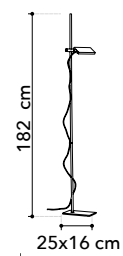

LED-BOOK-AP-BCO
8031440355711
variante bianco - white colour
LED 17W
1300 Lm 3200K ●

LED-BOOK-AP-NERO
8031440355681
variante nera - black colour
LED 17W
1300 Lm 3200K ●

LED-BOOK-PT-BCO
8031440355728
variante bianco - white colour
LED 17W
1300 Lm 3200K ●

LED-BOOK-PT-NERO
8031440355735
variante nera - black colour
LED 17W
1300 Lm 3200K ●