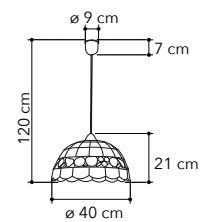

Paula - Aragona

Collezione in madreperla

Collection in nacre

faneurope

Sospensioni

Collezione in vetro curvato
con pendel in plastica bianco

Collection in glass,
metal
structure in nickel finish

faneurope

I-PAULA/S1
8031433561204
variante multicolor - multicolour
finish

I-ARAGONA/S1
8031433591201
decoro frutta - fruit decor

1xE27