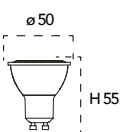

Misure
dimensioni in mm

Attacco