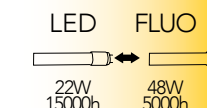

Lampada monopolare LED
G13-T8 9W - 18W - 22W 230V

Misure
dimensioni in mm

Attacco

Efficienza
energetica

Codice	EAN	Watt	CRI	Lumen	Angolo	K	Durata	Inner	Master	Prezzo
I-LUMYA-T8-9W	8031440351850	9W	80	900	300°	4000	15000h	1	20	€ 4,70
I-LUMYA-T8-18W	8031440351836	18W	80	1800	300°	4000	15000h	1	20	€ 6,20
I-LUMYA-T8-25W	8031440351843	22W	80	2400	300°	4000	15000h	1	20	€ 7,60
I-LUMYA-T8-F-9W	8031440354875	9W	80	900	300°	6000	15000h	1	20	€ 4,70
I-LUMYA-T8-F-18W	8031440354899	18W	80	1800	300°	6000	15000h	1	20	€ 6,20
I-LUMYA-T8-F-25W	8031440354905	22W	80	2400	300°	6000	15000h	1	20	€ 7,60