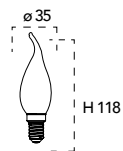

Lampada LED filamento
6W 230V

Misure
dimensioni in mm

Attacco

Efficienza
energetica

Codice	EAN	Watt	CRI	Lumen	Angolo	K	Durata	Inner	Master	Prezzo
LUXA-E14S-6C	8031414874132	6W	80	806	300°	2700	15000h	10	100	€ 3,40
LUXA-E14S-6F	8031414874149	6W	80	806	300°	6500	15000h	10	100	€ 3,40
LUXA-E14S-6M	8031414874156	6W	80	806	300°	4000	15000h	10	100	€ 3,40

Lampada LED filamento
2W 230V

Misure
dimensioni in mm

Attacco

Efficienza
energetica

Codice	EAN	Watt	CRI	Lumen	Angolo	K	Durata	Inner	Master	Prezzo
LUXA-E27-2C	8031414882748	2W	80	250	300°	2700	15000h	10	100	€ 2,20
LUXA-E27-2M	8031414882755	2W	80	250	300°	4000	15000h	10	100	€ 2,20

Lampada LED filamento
4W 230V

Misure
dimensioni in mm

Attacco

Efficienza
energetica

Codice	EAN	Watt	CRI	Lumen	Angolo	K	Durata	Inner	Master	Prezzo
LUXA-E27-4C	8031414873265	4W	80	470	300°	2700	15000h	10	100	€ 2,30
LUXA-E27-4F	8031414873272	4W	80	470	300°	6500	15000h	10	100	€ 2,30
LUXA-E27-4M	8031414873296	4W	80	470	300°	4000	15000h	10	100	€ 2,30

Lampada LED filamento
8W 230V

Misure
dimensioni in mm

Attacco

Efficienza
energetica

Codice	EAN	Watt	CRI	Lumen	Angolo	K	Durata	Inner	Master	Prezzo
LUXA-E27-8C	8031414861484	8W	80	1055	300°	2700	15000h	10	100	€ 3,40
LUXA-E27-8F	8031414861668	8W	80	1055	300°	6500	15000h	10	100	€ 3,40
LUXA-E27-8M	8031414861675	8W	80	1055	300°	4000	15000h	10	100	€ 3,40