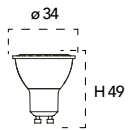

Misure
dimensioni in mm

Attacco