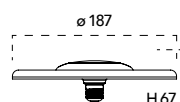

Modulo LED
E27 12W 230V

Misure
dimensioni in mm

Attacco