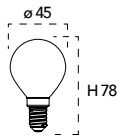

Lampada LED filamento
4W 230V

Attacco