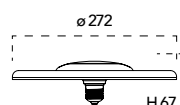

Modulo LED
E27 24W 230V

Misure
dimensioni in mm

Attacco