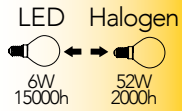

Lampada LED filamento
6W 230V

Misure
dimensioni in mm

Attacco

Efficienza
energetica

Codice	EAN	Watt	CRI	Lumen	Angolo	K	Durata	Inner	Master	Prezzo
LUXA-B-E14G-6C	8031414873746	6W	80	680	300°	2700	15000h	10	100	€ 3,60
LUXA-B-E14G-6F	8031414873715	6W	80	680	300°	6500	15000h	10	100	€ 3,60
LUXA-B-E14G-6M	8031414873722	6W	80	680	300°	4000	15000h	10	100	€ 3,60