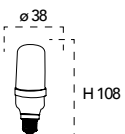

Misure
dimensioni in mm

Attacco