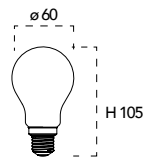

Misure
dimensioni in mm