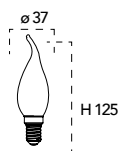

Lampada LED
5W 230V

Misure
dimensioni in mm

Attacco

Efficienza
energetica

Codice	EAN	Watt	CRI	Lumen	Angolo	Kelvin	Durata	QTA Inner	QTA Master	Prezzo
KLASSIC-E14G-6C	8031440364409	5W	80	470	180°	3000	15000h	10	100	€ 2,30
KLASSIC-E14G-6F	8031440364379	5W	80	470	180°	6500	15000h	10	100	€ 2,30
KLASSIC-E14G-6M	8031440364386	5W	80	470	180°	4000	15000h	10	100	€ 2,30

Lampada LED
6W dimmer 230V

Misure
dimensioni in mm

Attacco

Efficienza
energetica

Codice	EAN	Watt	CRI	Lumen	Angolo	Kelvin	Durata	QTA Inner	QTA Master	Prezzo
KLASSIC-E14G-6C-DIM	8031414865659	6W	80	480	160°	3000	25000h	10	100	€ 4,70
KLASSIC-E14G-6F-DIM	8031414865666	6W	80	480	160°	5000	25000h	10	100	€ 4,70
KLASSIC-E14G-6M-DIM	8031414865635	6W	80	480	160°	4000	25000h	10	100	€ 4,70

Lampada LED
6W 230V

Misure
dimensioni in mm

Attacco

Efficienza
energetica

Codice	EAN	Watt	CRI	Lumen	Angolo	K	Durata	Inner	Master	Prezzo
KLASSIC-E14G-6C-KIT	8031440364805	6W	80	480	160°	3000	25000h	1	20	€ 6,90
KLASSIC-E14G-6F-KIT	8031440364782	6W	80	480	160°	6500	25000h	1	20	€ 6,90
KLASSIC-E14G-6M-KIT	8031440364812	6W	80	480	160°	4000	25000h	1	20	€ 6,90

KIT 3PZ

Lampada LED
6W 230V

Misure
dimensioni in mm

Attacco

Efficienza
energetica

Codice	EAN	Watt	CRI	Lumen	Angolo	K	Durata	Inner	Master	Prezzo
KLASSIC-E14S-6C	8031440364355	6W	80	480	160°	3000	25000h	10	100	€ 2,30
KLASSIC-E14S-6F	8031440364362	6W	80	480	160°	5000	25000h	10	100	€ 2,30
KLASSIC-E14S-6M	8031440364331	6W	80	480	160°	4000	25000h	10	100	€ 2,30