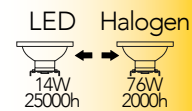

Lampada LED
AR111 14W 12V AC/DC

Misure
dimensioni in mm

Attacco

Efficienza
energetica

Codice	EAN	Watt	CRI	Lumen	Angolo	K	Durata	Inner	Master	Prezzo
I-LUMYA-AR111-G53-C	8031414065608	14W	80	1000	45°	3000	25000h	10	20	€ 11,30
I-LUMYA-AR111-G53	8031414865529	14W	80	1000	45°	4000	25000h	10	20	€ 11,30