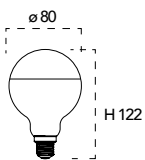

Lampada LED decorativa
7W 230V

Attacco