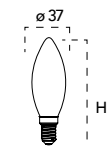

Lampada LED **7W 230V**

Misure
dimensioni in mm

Attacco

Efficienza
energetica

Codice	EAN	Watt	CRI	Lumen	Angolo	Kelvin	Durata	QTA Inner	QTA Master	Prezzo
KLASSIC-E14C-8C	8031414865703	7W	80	806	160°	3000	15000h	10	100	€ 3,00
KLASSIC-E14C-8F	8031414865673	7W	80	806	200°	6500	15000h	10	100	€ 3,00
KLASSIC-E14C-8M	8031414865680	7W	80	806	160°	4000	15000h	10	100	€ 3,00

Lampada LED **6W dimmer 230V**

Dimmer 10-100

Misure
dimensioni in mm

Attacco

Efficienza
energetica

Codice	EAN	Watt	CRI	Lumen	Angolo	Kelvin	Durata	QTA Inner	QTA Master	Prezzo
KLASSIC-E14C-6C-DIM	8031414865710	6W	80	480	160°	3000	25000h	10	100	€ 4,70
KLASSIC-E14C-6F-DIM	8031414865727	6W	80	480	160°	5000	25000h	10	100	€ 4,70
KLASSIC-E14C-6M-DIM	8031414865697	6W	80	480	160°	4000	25000h	10	100	€ 4,70

Lampada LED **6W 230V**

Misure
dimensioni in mm

Attacco

Efficienza
energetica

KIT 3PZ

Codice	EAN	Watt	CRI	Lumen	Angolo	Kelvin	Durata	QTA Inner	QTA Master	Prezzo
KLASSIC-E14C-6C-KIT	8031414864010	6W	80	480	160°	3000	15000h	1	20	€ 6,90
KLASSIC-E14C-6F-KIT	8031414864027	6W	80	480	160°	5000	15000h	1	20	€ 6,90
KLASSIC-E14C-6M-KIT	8031414864003	6W	80	480	160°	4000	15000h	1	20	€ 6,90