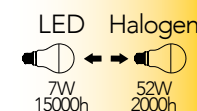

Lampada LED decorativa
7W 230V

Misure
dimensioni in mm

Attacco

Efficienza
energetica

Codice	EAN	Watt	CRI	Lumen	Angolo	K	Durata	Inner	Master	Prezzo
I-LUXA-E27-60CR	8031440361644	7W	80	680	180°	4000	15000h	10	50	€ 3,80