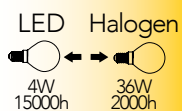

Lampada LED filamento
4W 230V

Misure
dimensioni in mm

Attacco

Efficienza
energetica

Codice	EAN	Watt	CRI	Lumen	Angolo	K	Durata	Inner	Master	Prezzo
LUXA-E14G-4C-KIT	8031414865826	4W	80	470	300°	2700	15000h	1	30	€ 6,90
LUXA-E14G-4F-KIT	8031414865796	4W	80	470	300°	5000	15000h	1	30	€ 6,90
LUXA-E14G-4M-KIT	8031414865802	4W	80	470	300°	4000	15000h	1	30	€ 6,90