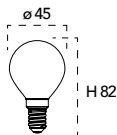

Lampada LED
5W 230V

Misure
dimensioni in mm

Attacco

Efficienza
energetica

Codice	EAN	Watt	CRI	Lumen	Angolo	Kelvin	Durata	QTA Inner	QTA Master	Prezzo
KLASSIC-E14G-6C	8031440364409	5W	80	470	180°	3000	15000h	10	100	€ 2,30
KLASSIC-E14G-6F	8031440364379	5W	80	470	180°	6500	15000h	10	100	€ 2,30
KLASSIC-E14G-6M	8031440364386	5W	80	470	180°	4000	15000h	10	100	€ 2,30

Lampada LED
7W 230V

Misure
dimensioni in mm

Attacco

Efficienza
energetica

Codice	EAN	Watt	CRI	Lumen	Angolo	Kelvin	Durata	QTA Inner	QTA Master	Prezzo
KLASSIC-E14G-8C	8031414865642	7W	80	806	180°	3000	15000h	10	100	€ 3,00
KLASSIC-E14G-8F	8031414865611	7W	80	806	180°	6500	15000h	10	100	€ 3,00
KLASSIC-E14G-8M	8031414865628	7W	80	806	180°	4000	15000h	10	100	€ 3,00

Lampada LED
6W dimmer 230V

Misure
dimensioni in mm

Attacco

Efficienza
energetica

Codice	EAN	Watt	CRI	Lumen	Angolo	Kelvin	Durata	QTA Inner	QTA Master	Prezzo
KLASSIC-E14G-6C-DIM	8031414865659	6W	80	480	160°	3000	25000h	10	100	€ 4,70
KLASSIC-E14G-6F-DIM	8031414865666	6W	80	480	160°	5000	25000h	10	100	€ 4,70
KLASSIC-E14G-6M-DIM	8031414865635	6W	80	480	160°	4000	25000h	10	100	€ 4,70

Lampada LED
6W 230V

Misure
dimensioni in mm

Attacco

Efficienza
energetica

Codice	EAN	Watt	CRI	Lumen	Angolo	K	Durata	Inner	Master	Prezzo
KLASSIC-E14G-6C-KIT	8031440364805	6W	80	480	160°	3000	25000h	1	20	€ 6,90
KLASSIC-E14G-6F-KIT	8031440364782	6W	80	480	160°	6500	25000h	1	20	€ 6,90
KLASSIC-E14G-6M-KIT	8031440364812	6W	80	480	160°	4000	25000h	1	20	€ 6,90