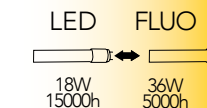

Lampada monopolare LED
G13-T8 9W - 18W - 22W 230V

Misure
dimensioni in mm

Attacco

Efficienza
energetica

Codice	EAN	Watt	CRI	Lumen	Angolo	K	Durata	Inner	Master	Prezzo
I-LUMYA-T8-9W	8031440351850	9W	80	900	300°	4000	15000h	1	20	€ 4,70
I-LUMYA-T8-18W	8031440351836	18W	80	1800	300°	4000	15000h	1	20	€ 6,20
I-LUMYA-T8-25W	8031440351843	22W	80	2400	300°	4000	15000h	1	20	€ 7,60
I-LUMYA-T8-F-9W	8031440354875	9W	80	900	300°	6000	15000h	1	20	€ 4,70
I-LUMYA-T8-F-18W	8031440354899	18W	80	1800	300°	6000	15000h	1	20	€ 6,20
I-LUMYA-T8-F-25W	8031440354905	22W	80	2400	300°	6000	15000h	1	20	€ 7,60