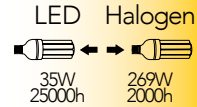

Lampada LED
E27 LOWBAY 35W 230V

Misure
dimensioni in mm

Attacco

Efficienza
energetica

Codice	EAN	Watt	CRI	Lumen	Angolo	K	Durata	Inner	Master	Prezzo
I-LUMYA-E27LB-35C	8031440357364	35W	80	3500	360°	3000	25000h	3	15	€ 28,40
I-LUMYA-E27LB-35F	8031440357371	35W	80	3500	360°	6500	25000h	3	15	€ 28,40
I-LUMYA-E27LB-35M	8031440357708	35W	80	3500	360°	4000	25000h	3	15	€ 28,40