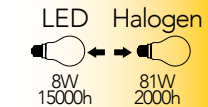

Lampada LED filamento
8W 230V

Misure
dimensioni in mm

Attacco

Efficienza
energetica

Codice	EAN	Watt	CRI	Lumen	Angolo	K	Durata	Inner	Master	Prezzo
LUXA-B-E27-8C	8031414861781	8W	80	1055	300°	2700	15000h	10	100	€ 4,10
LUXA-B-E27-8F	8031414861798	8W	80	1055	300°	5000	15000h	10	100	€ 4,10
LUXA-B-E27-8M	8031414861767	8W	80	1055	300°	4000	15000h	10	100	€ 4,10