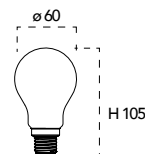

Misure
dimensioni in mm

Attacco