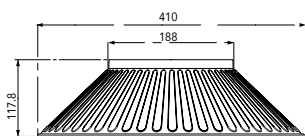

13

Misure
dimensioni in mm

Attacco