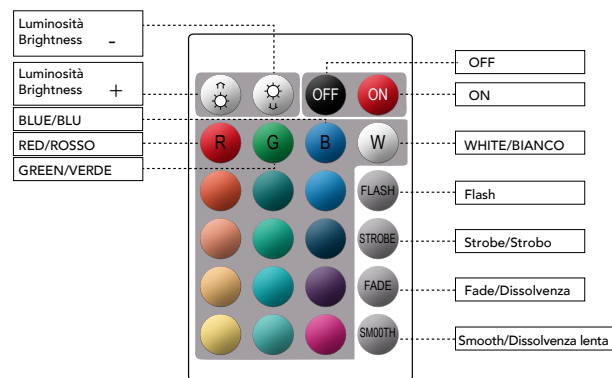

BULBS COLLECTIONS

INTEC

Lampada LED
E27 8,5W 230V

Misure
dimensioni in mm

Attacco

Efficienza
energetica

RADIOCOMANDO INCLUSO

Codice	EAN	Watt	CRI	Lumen	Angolo	K	Durata	Inner	Master	Prezzo
I-LUMYA-E27-W/WW	8031440354455	8,5W	80	600	180°		15000h	10	50	€ 17,10

Lampada LED RGBW
E27 10W 230V

4000K

Misure
dimensioni in mm

Attacco

Efficienza
energetica

Codice	EAN	Watt	CRI	Lumen	Angolo	K	Durata	Inner	Master	Prezzo
I-LUMYA-E27-RGB	8031440354431	10W	80	800	180°	4000	15000h	10	50	€ 13,10

RADIOCOMANDO INCLUSO

Lampada LED RGBW
GU10 4W 230V

4000K

Misure
dimensioni in mm

Attacco

Efficienza
energetica

Codice	EAN	Watt	CRI	Lumen	Angolo	K	Durata	Inner	Master	Prezzo
I-LUMYA-GU10-RGB	8031440354448	4W	80	300	38°	4000	15000h	10	50	€ 10,80