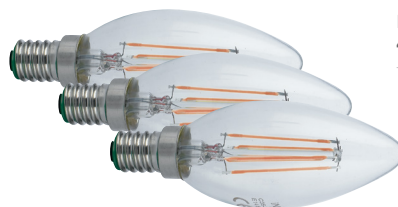

Lampada LED
4W 230V

Misure
dimensioni in mm

Attacco

Efficienza
energetica

KIT 3PZ

Codice	EAN	Watt	CRI	Lumen	Angolo	K	Durata	Inner	Master	Prezzo
LUXA-E14C-4C-KIT	8031414865833	4W	80	470	300°	2700	15000h	1	30	€ 6,90
LUXA-E14C-4F-KIT	8031414865840	4W	80	470	300°	5000	15000h	1	30	€ 6,90
LUXA-E14C-4M-KIT	8031414865819	4W	80	470	300°	4000	15000h	1	30	€ 6,90