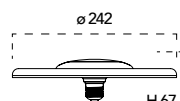

Modulo LED
E27 16W 230V

Misure
dimensioni in mm

Attacco