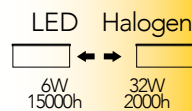

Codice	EAN	Watt	CRI	Lumen	Angolo	K	Durata	Inner	Master	Prezzo
KLASSIC-MODUL-7C	8031414886524	6,5W	80	500	120°	3000	15000h	10	200	€ 5,30
KLASSIC-MODUL-7F	8031414886548	6,5W	80	500	120°	6500	15000h	10	200	€ 5,30
KLASSIC-MODUL-7M	8031414886531	6,5W	80	500	120°	4000	15000h	10	200	€ 5,30