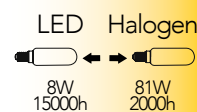

Lampada LED
T45 8W 230V

Misure
dimensioni in mm

Attacco

Efficienza
energetica

Codice	EAN	Watt	CRI	Lumen	Angolo	K	Durata	Inner	Master	Prezzo
LUXA-E27T45-8C	8031414874163	8W	80	1055	300°	2700	15000h	10	100	€ 3,60
LUXA-E27T45-8F	8031414874187	8W	80	1055	300°	6500	15000h	10	100	€ 3,60
LUXA-E27T45-8M	8031414874170	8W	80	1055	300°	4000	15000h	10	100	€ 3,60