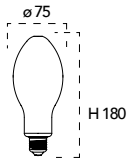

Misure
dimensioni in mm