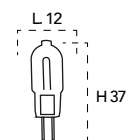

Misure
dimensioni in mm

Attacco