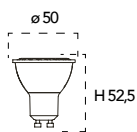

Lampada LED
6W dimmer 230V

Misure
dimensioni in mm

Attacco

Efficienza
energetica

Codice	EAN	Watt	CRI	Lumen	Angolo	Kelvin	Durata	QTA Inner	QTA Master	Prezzo
KLASSIC-E14G-6C-DIM	8031414865659	6W	80	480	160°	3000	25000h	10	100	€ 4,70
KLASSIC-E14G-6F-DIM	8031414865666	6W	80	480	160°	5000	25000h	10	100	€ 4,70
KLASSIC-E14G-6M-DIM	8031414865635	6W	80	480	160°	4000	25000h	10	100	€ 4,70

Lampada LED
6W 230V

Misure
dimensioni in mm

Attacco

Efficienza
energetica

Codice	EAN	Watt	CRI	Lumen	Angolo	K	Durata	Inner	Master	Prezzo
KLASSIC-GU10-6C	8031440364232	6W	80	470	100°	3000	15000h	10	100	€ 3,10
KLASSIC-GU10-6F	8031440364249	6W	80	470	100°	6500	15000h	10	100	€ 3,10
KLASSIC-GU10-6M	8031440364218	6W	80	470	100°	4000	15000h	10	100	€ 3,10

Lampada LED
5,5W Dimmer 230V

Misure
dimensioni in mm

Attacco

Efficienza
energetica

Codice	EAN	Watt	CRI	Lumen	Angolo	K	Durata	Inner	Master	Prezzo
KLASSIC-GU10-6C-DIM	8031414866106	5,5W	80	400	100°	3000	15000h	10	100	€ 4,70
KLASSIC-GU10-6F-DIM	8031414866076	5,5W	80	400	100°	5000	15000h	10	100	€ 4,70
KLASSIC-GU10-6M-DIM	8031414866083	5,5W	80	400	100°	4000	15000h	10	100	€ 4,70

Lampada LED
6W 230V

Misure
dimensioni in mm

Attacco

Efficienza
energetica

KIT 3PZ

Codice	EAN	Watt	CRI	Lumen	Angolo	K	Durata	Inner	Master	Prezzo
KLASSIC-GU10-6C-KIT	8031440364829	6W	80	470	100°	3000	15000h	1	20	€ 9,20
KLASSIC-GU10-6F-KIT	8031440364768	6W	80	470	100°	5000	15000h	1	20	€ 9,20
KLASSIC-GU10-6M-KIT	8031440364836	6W	80	470	100°	4000	15000h	1	20	€ 9,20