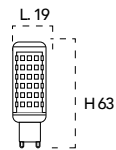

Lampada LED
6,5W 230V

Misure
dimensioni in mm

Attacco

Efficienza
energetica:

Codice	EAN	Watt	CRI	Lumen	Angolo	K	Durata	Inner	Master	Prezzo
KLASSIC-G9-7C	8031414886135	6,5W	80	700	360°	3000	25000h	10	100	€ 6,80
KLASSIC-G9-7F	8031414886159	6,5W	80	700	360°	6500	25000h	10	100	€ 6,80
KLASSIC-G9-7M	8031414886142	6,5W	80	700	360°	4000	25000h	10	100	€ 6,80

Lampada LED
10W 230V

Misure
dimensioni in mm

Attacco

Efficienza
energetica:

Codice	EAN	Watt	CRI	Lumen	Angolo	K	Durata	Inner	Master	Prezzo
KLASSIC-G9-10C	8031414886144	10W	80	950	360°	3000	25000h	10	100	€ 7,00
KLASSIC-G9-10M	8031414886113	10W	80	950	360°	4000	25000h	10	100	€ 7,00