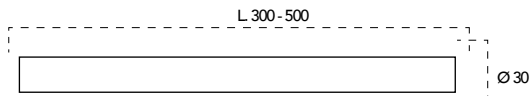

Lampada LED
G24 10W 230V

Misure
dimensioni in mm

Attacco

Efficienza
energetica

Codice	EAN	Watt	CRI	Lumen	Angolo	K	Durata	Inner	Master	Prezzo
I-LUMYA-G24-10W	8031440351621	10W	80	800	100°	6500	25000h	10	50	€ 6,80

Lampada LED
GX53 7W 230V

Misure
dimensioni in mm

Attacco

Efficienza
energetica

Codice	EAN	Watt	CRI	Lumen	Angolo	K	Durata	Inner	Master	Prezzo
I-LUMYA-GX53-7M	8031440366502	7W	80	650	100°	4000	25000h	10	100	€ 5,90

Lampada LED
S14D 7W - 9W 230V

Misure
dimensioni in mm

Attacco

Efficienza
energetica

Codice	EAN	Watt	CRI	Lumen	Angolo	K	Durata	Inner	Master	Prezzo
I-LUMYA-S14D-7W	8031440353205	7W	80	560	330°	3500	15000h	10	50	€ 23,00
I-LUMYA-S14D-9W	8031440353212	9W	80	720	330°	3500	15000h	10	50	€ 25,80

Lampada monopolare LED
G13-T8 9W - 18W - 22W 230V

Misure
dimensioni in mm

Attacco

Efficienza
energetica

Codice	EAN	Watt	CRI	Lumen	Angolo	K	Durata	Inner	Master	Prezzo
I-LUMYA-T8-9W	8031440351850	9W	80	900	300°	4000	15000h	1	20	€ 4,70
I-LUMYA-T8-18W	8031440351836	18W	80	1800	300°	4000	15000h	1	20	€ 6,20
I-LUMYA-T8-25W	8031440351843	22W	80	2400	300°	4000	15000h	1	20	€ 7,60
I-LUMYA-T8-F-9W	8031440354875	9W	80	900	300°	6000	15000h	1	20	€ 4,70
I-LUMYA-T8-F-18W	8031440354899	18W	80	1800	300°	6000	15000h	1	20	€ 6,20
I-LUMYA-T8-F-25W	8031440354905	22W	80	2400	300°	6000	15000h	1	20	€ 7,60