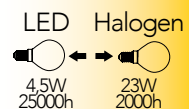

Codice	EAN	Watt	CRI	Lumen	Angolo	K	Durata	Inner	Master	Prezzo
SMART-E14-RGBCCT	8031414872671	4,5W	80	300	180°		25000h	10	50	€ 18,50

Lampada LED SMART
10W 230V