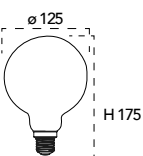

Lampada LED decorativa
7W 230V

Attacco