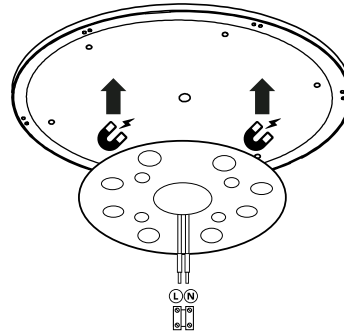

Modulo circolare LED e attacco elettrico con morsetti easy-in.
 Grazie ai magneti, il modulo è ideale per la rapida e semplice sostituzione dell'illuminazione esistente in una plafoniera o in prodotti d'illuminazione compatibili come forma e dimensione.
 Round LED module with electric easy-in connection.
 Thanks to the magnets, the LED module can be easily fixed in whatever lamp base compatible with its size and shape.