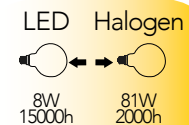

Lampada LED filamento
8W 230V

Misure
dimensioni in mm

Attacco

Efficienza
energetica

Codice	EAN	Watt	CRI	Lumen	Angolo	K	Durata	Inner	Master	Prezzo
LUXA-E27G125-8C	8031414861682	8W	80	1055	300°	2700	15000h	1	20	€ 7,50
LUXA-E27G125-8F	8031414861699	8W	80	1055	300°	5000	15000h	1	20	€ 7,50
LUXA-E27G125-8M	8031414861705	8W	80	1055	300°	4000	15000h	1	20	€ 7,50