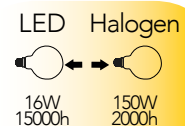

Lampada LED filamento
16W 230V

Misure
dimensioni in mm

Attacco

Efficienza
energetica

Codice	EAN	Watt	CRI	Lumen	Angolo	K	Durata	Inner	Master	Prezzo
LUXA-B-E27G95-16C	8031414872817	16W	80	1950	300°	2700	15000h	1	20	€ 12,50
LUXA-B-E27G95-16F	8031414872824	16W	80	1950	300°	6500	15000h	1	20	€ 12,50
LUXA-B-E27G95-16M	8031414872794	16W	80	1950	300°	4000	15000h	1	20	€ 12,50