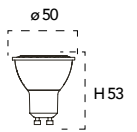

Lampada LED
4W 230V

Misure
dimensioni in mm

Attacco

Efficienza
energetica

Codice	EAN	Watt	CRI	Lumen	Angolo	K	Durata	Inner	Master	Prezzo
I-LUMYA-GU10M-4C	8031414868230	4W	80	280	60°	3000	15000h	10	100	€ 2,90
I-LUMYA-GU10M-4F	8031414868247	4W	80	280	60°	6500	15000h	10	100	€ 2,90
I-LUMYA-GU10M-4M	8031414861903	4W	80	280	60°	4000	15000h	10	100	€ 2,90

Lampada LED
In vetro 4,5W 230V

Misure
dimensioni in mm

Attacco

Efficienza
energetica

Codice	EAN	Watt	CRI	Lumen	Angolo	K	Durata	Inner	Master	Prezzo
KLASSIC-GU10V-4,5C	8031414873081	4,5W	80	355	38°	3000	15000h	10	100	€ 2,90
KLASSIC-GU10V-4,5F	8031414873050	4,5W	80	355	38°	6500	15000h	10	100	€ 2,90
KLASSIC-GU10V-4,5M	8031414873067	4,5W	80	355	38°	4000	15000h	10	100	€ 2,90