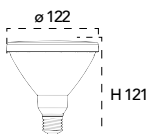

Lampada LED
E27 PAR30 12W 230V

Misure
dimensioni in mm

Attacco

Efficienza
energetica

Codice	EAN	Watt	CRI	Lumen	Angolo	K	Durata	Inner	Master	Prezzo
KLASSIC-PAR30	8031414866045	12W	80	960	40°	3000	25000h	10	20	€ 12,20

Lampada LED
E27 PAR38 18W 230V

Misure
dimensioni in mm

Attacco

Efficienza
energetica

Codice	EAN	Watt	CRI	Lumen	Angolo	K	Durata	Inner	Master	Prezzo
KLASSIC-PAR38	8031414866014	18W	80	1440	40°	3000	25000h	10	20	€ 14,00