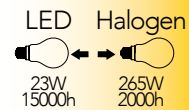

Lampada LED filamento
23W 230V

Misure
dimensioni in mm

Attacco

Efficienza
energetica

Codice	EAN	Watt	CRI	Lumen	Angolo	K	Durata	Inner	Master	Prezzo
LUXA-E27-23C	8031414864706	23W	80	3452	300°	2700	15000h	5	20	€ 19,30
LUXA-E27-23F	8031414870721	23W	80	3452	300°	6500	15000h	5	20	€ 19,30
LUXA-E27-23M	8031414870707	23W	80	3452	300°	4000	15000h	5	20	€ 19,30