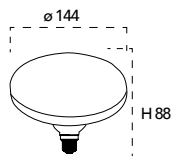

Lampada LED
E27 DSL 15W 230V

Misure
dimensioni in mm

Attacco