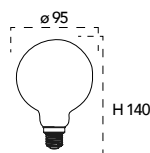

Misure
dimensioni in mm

Attacco