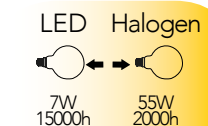

Lampada LED decorativa
7W 230V

Misure
dimensioni in mm

Attacco

Efficienza
energetica

Codice	EAN	Watt	CRI	Lumen	Angolo	K	Durata	Inner	Master	Prezzo
I-LUXA-V-E27-G125	8031440357517	7W	80	725	300°	2500	15000h	1	20	€ 8,70