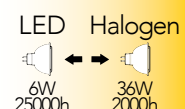

Lampada LED
6W 12V AC/DC

Misure
dimensioni in mm

Attacco

Efficienza
energetica

Codice	EAN	Watt	CRI	Lumen	Angolo	K	Durata	Inner	Master	Prezzo
KLASSIC-MR16-6C	8031414866052	6W	80	480	100°	3000	25000h	10	100	€ 2,60
KLASSIC-MR16-6F	8031414866069	6W	80	480	100°	6500	25000h	10	100	€ 2,60
KLASSIC-MR16-6M	8031414866038	6W	80	480	100°	4000	25000h	10	100	€ 2,60