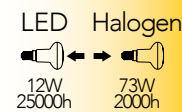

Lampada LED
R80 12W 230V

Misure
dimensioni in mm

Attacco

Efficienza
energetica

Codice	EAN	Watt	CRI	Lumen	Angolo	K	Durata	Inner	Master	Prezzo
KLASSIC-R80-E27	8031414865987	12W	80	960	120°	3000	25000h	10	50	€ 5,40
KLASSIC-R80-E27M	8031414872916	12W	80	960	120°	4000	25000h	10	50	€ 5,40