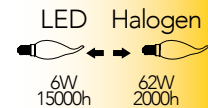

Lampada LED filamento
6W 230V

Misure
dimensioni in mm

Attacco

Efficienza
energetica

Codice	EAN	Watt	CRI	Lumen	Angolo	K	Durata	Inner	Master	Prezzo
LUXA-E14S-6C	8031414874132	6W	80	806	300°	2700	15000h	10	100	€ 3,40
LUXA-E14S-6F	8031414874149	6W	80	806	300°	6500	15000h	10	100	€ 3,40
LUXA-E14S-6M	8031414874156	6W	80	806	300°	4000	15000h	10	100	€ 3,40