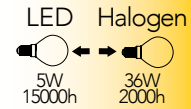

Lampada LED **6W 230V**

Misure
dimensioni in mm

Attacco

Efficienza
energetica

KIT 3PZ

Codice	EAN	Watt	CRI	Lumen	Angolo	Kelvin	Durata	QTA Inner	QTA Master	Prezzo
KLASSIC-E14C-6C-KIT	8031414864010	6W	80	480	160°	3000	15000h	1	20	€ 6,90
KLASSIC-E14C-6F-KIT	8031414864027	6W	80	480	160°	5000	15000h	1	20	€ 6,90
KLASSIC-E14C-6M-KIT	8031414864003	6W	80	480	160°	4000	15000h	1	20	€ 6,90

Lampada LED
5W 230V

Misure
dimensioni in mm

Attacco

Efficienza
energetica

Codice	EAN	Watt	CRI	Lumen	Angolo	Kelvin	Durata	QTA Inner	QTA Master	Prezzo
KLASSIC-E14G-6C	8031440364409	5W	80	470	180°	3000	15000h	10	100	€ 2,30
KLASSIC-E14G-6F	8031440364379	5W	80	470	180°	6500	15000h	10	100	€ 2,30
KLASSIC-E14G-6M	8031440364386	5W	80	470	180°	4000	15000h	10	100	€ 2,30

Lampada LED
6W dimmer 230V

Misure
dimensioni in mm

Attacco

Efficienza
energetica

Codice	EAN	Watt	CRI	Lumen	Angolo	Kelvin	Durata	QTA Inner	QTA Master	Prezzo
KLASSIC-E14G-6C-DIM	8031414865659	6W	80	480	160°	3000	25000h	10	100	€ 4,70
KLASSIC-E14G-6F-DIM	8031414865666	6W	80	480	160°	5000	25000h	10	100	€ 4,70
KLASSIC-E14G-6M-DIM	8031414865635	6W	80	480	160°	4000	25000h	10	100	€ 4,70

Lampada LED
6W 230V

Misure
dimensioni in mm

Attacco

Efficienza
energetica

Codice	EAN	Watt	CRI	Lumen	Angolo	K	Durata	Inner	Master	Prezzo
KLASSIC-E14G-6C-KIT	8031440364805	6W	80	480	160°	3000	25000h	1	20	€ 6,90
KLASSIC-E14G-6F-KIT	8031440364782	6W	80	480	160°	6500	25000h	1	20	€ 6,90
KLASSIC-E14G-6M-KIT	8031440364812	6W	80	480	160°	4000	25000h	1	20	€ 6,90