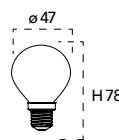

Misure
dimensioni in mm

Attacco