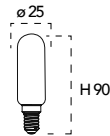

Lampada LED
T25 4,5W 230V

Misure
dimensioni in mm

Attacco

Efficienza
energetica

Codice	EAN	Watt	CRI	Lumen	Angolo	K	Durata	Inner	Master	Prezzo
LUXA-E14T25-4,5C	8031414873203	4,5W	80	470	300°	2700	15000h	10	40	€ 2,60
LUXA-E14T25-4,5F	8031414873210	4,5W	80	470	300°	6500	15000h	10	40	€ 2,60
LUXA-E14T25-4,5M	8031414873227	4,5W	80	470	300°	4000	15000h	10	40	€ 2,60