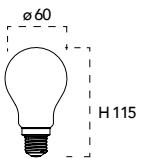

Lampada LED
6W 230V

Misure
dimensioni in mm

Attacco

Efficienza
energetica

Codice	EAN	Watt	CRI	Lumen	Angolo	K	Durata	Inner	Master	Prezzo
KLASSIC-E14G-6C-KIT	8031440364805	6W	80	480	160°	3000	25000h	1	20	€ 6,90
KLASSIC-E14G-6F-KIT	8031440364782	6W	80	480	160°	6500	25000h	1	20	€ 6,90
KLASSIC-E14G-6M-KIT	8031440364812	6W	80	480	160°	4000	25000h	1	20	€ 6,90

Lampada LED
14W 230V

Misure
dimensioni in mm

Attacco

Efficienza
energetica

Codice	EAN	Watt	CRI	Lumen	Angolo	K	Durata	Inner	Master	Prezzo
KLASSIC-E27-15C	8031440364287	14W	80	1521	150°	3000	15000h	10	100	€ 4,10
KLASSIC-E27-15F	8031440364256	14W	80	1521	150°	6500	15000h	10	100	€ 4,10
KLASSIC-E27-15M	8031440364263	14W	80	1521	150°	4000	15000h	10	100	€ 4,10

Lampada LED
12W Dimmer 230V

Dimmer 10-100

Misure
dimensioni in mm

Attacco

Efficienza
energetica

Codice	EAN	Watt	CRI	Lumen	Angolo	K	Durata	Inner	Master	Prezzo
KLASSIC-E27-12C-DIM	8031414865581	12W	80	1050	240°	3000	25000h	10	100	€ 5,90
KLASSIC-E27-12F-DIM	8031414866182	12W	80	1050	240°	5000	25000h	10	100	€ 5,90
KLASSIC-E27-12M-DIM	8031414866151	12W	80	1050	240°	4000	25000h	10	100	€ 5,90

Lampada LED
11W 230V

Misure
dimensioni in mm

Attacco

Efficienza
energetica

Codice	EAN	Watt	CRI	Lumen	Angolo	K	Durata	Inner	Master	Prezzo
KLASSIC-E27-12C-KIT	8031440364799	11W	80	1055	160°	3000	15000h	1	20	€ 9,60
KLASSIC-E27-12F-KIT	8031440355032	11W	80	1055	160°	6500	15000h	1	20	€ 9,60
KLASSIC-E27-12M-KIT	8031440355063	11W	80	1055	160°	4000	15000h	1	20	€ 9,60