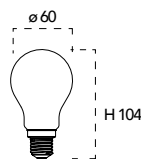

Lampada LED
6W 230V

Misure
dimensioni in mm

Attacco

Efficienza
energetica

Codice	EAN	Watt	CRI	Lumen	Angolo	K	Durata	Inner	Master	Prezzo
KLASSIC-E14S-6C	8031440364355	6W	80	480	160°	3000	25000h	10	100	€ 2,30
KLASSIC-E14S-6F	8031440364362	6W	80	480	160°	5000	25000h	10	100	€ 2,30
KLASSIC-E14S-6M	8031440364331	6W	80	480	160°	4000	25000h	10	100	€ 2,30

Lampada LED
8W 230V

Misure
dimensioni in mm

Attacco

Efficienza
energetica

Codice	EAN	Watt	CRI	Lumen	Angolo	K	Durata	Inner	Master	Prezzo
KLASSIC-E14S-8C	8031414865598	8W	80	640	160°	3000	25000h	10	100	€ 3,00
KLASSIC-E14S-8F	8031414865604	8W	80	640	160°	5000	25000h	10	100	€ 3,00
KLASSIC-E14S-8M	8031414865574	8W	80	640	160°	4000	25000h	10	100	€ 3,00

Lampada LED
7W 230V

Misure
dimensioni in mm

Attacco

Efficienza
energetica

Codice	EAN	Watt	CRI	Lumen	Angolo	K	Durata	Inner	Master	Prezzo
KLASSIC-E27-7C	8031414873098	7W	80	806	180°	3000	15000h	10	100	€ 3,00
KLASSIC-E27-7F	8031414873104	7W	80	806	180°	6500	15000h	10	100	€ 3,00
KLASSIC-E27-7M	8031414873074	7W	80	806	180°	4000	15000h	10	100	€ 3,00

Lampada LED
9W 230V

Misure
dimensioni in mm

Attacco

Efficienza
energetica

Codice	EAN	Watt	CRI	Lumen	Angolo	K	Durata	Inner	Master	Prezzo
KLASSIC-E27-10C	8031440364348	9W	80	806	160°	3000	15000h	10	100	€ 2,90
KLASSIC-E27-10F	8031440364317	9W	80	806	160°	6500	15000h	10	100	€ 2,90
KLASSIC-E27-10M	8031440364324	9W	80	806	160°	4000	15000h	10	100	€ 2,90