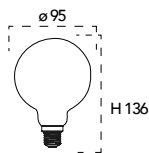

Lampada LED filamento
8W 230V

Misure
dimensioni in mm

Attacco