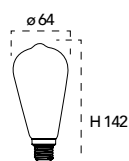

Lampada LED decorativa
7W 230V

Attacco