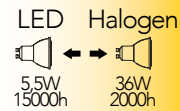

Lampada LED
6W 230V

Misure
dimensioni in mm

Attacco

Efficienza
energetica

Codice	EAN	Watt	CRI	Lumen	Angolo	K	Durata	Inner	Master	Prezzo
KLASSIC-E14G-6C-KIT	8031440364805	6W	80	480	160°	3000	25000h	1	20	€ 6,90
KLASSIC-E14G-6F-KIT	8031440364782	6W	80	480	160°	6500	25000h	1	20	€ 6,90
KLASSIC-E14G-6M-KIT	8031440364812	6W	80	480	160°	4000	25000h	1	20	€ 6,90

Lampada LED
5,5W Dimmer 230V

Misure
dimensioni in mm

Attacco

Efficienza
energetica

Codice	EAN	Watt	CRI	Lumen	Angolo	K	Durata	Inner	Master	Prezzo
KLASSIC-GU10-6C-DIM	8031414866106	5,5W	80	400	100°	3000	15000h	10	100	€ 4,70
KLASSIC-GU10-6F-DIM	8031414866076	5,5W	80	400	100°	5000	15000h	10	100	€ 4,70
KLASSIC-GU10-6M-DIM	8031414866083	5,5W	80	400	100°	4000	15000h	10	100	€ 4,70

Lampada LED
6W 230V

Misure
dimensioni in mm

Attacco

Efficienza
energetica

KIT 3PZ

Codice	EAN	Watt	CRI	Lumen	Angolo	K	Durata	Inner	Master	Prezzo
KLASSIC-GU10-6C-KIT	8031440364829	6W	80	470	100°	3000	15000h	1	20	€ 9,20
KLASSIC-GU10-6F-KIT	8031440364768	6W	80	470	100°	5000	15000h	1	20	€ 9,20
KLASSIC-GU10-6M-KIT	8031440364836	6W	80	470	100°	4000	15000h	1	20	€ 9,20