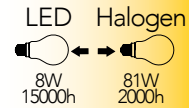

Lampada LED filamento
8W 230V

Misure
dimensioni in mm

Attacco

Efficienza
energetica

Codice	EAN	Watt	CRI	Lumen	Angolo	K	Durata	Inner	Master	Prezzo
LUXA-E27-8M-DIM	8031414866267	8W	80	1055	300°	4000	15000h	10	40	€ 4,80