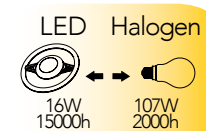

Modulo LED
E27 16W 230V

Misure
dimensioni in mm

Attacco

Efficienza
energetica

Codice	EAN	Watt	CRI	Lumen	Angolo	K	Durata	Inner	Master	Prezzo
LED-LIGHT-E27-16	8031440361361	16W	80	1400	360°	4000	15000h	1	24	€ 18,90