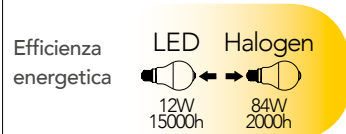

Codice	EAN	Watt	CRI	Lumen	Angolo	K	Durata	Inner	Master	Prezzo
I-LUMYA-E27-SENS	8031440361613	12W	80	1100	150°	4000	15000h	10	100	€ 7,70

Lampada LED d'emergenza
E27 7W 230V