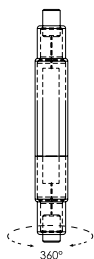

Lampada LED
R7S 4W 230V

Misure
dimensioni in mm

Attacco

Efficienza energetica LED Halogen
4W 25000h ↔ 36W 2000h

Codice	EAN	Watt	CRI	Lumen	Angolo	K	Durata	Inner	Master	Prezzo
I-LUMYA-R7S-4W	8031414873166	4W	80	470	360°	3000	25000h	10	100	€ 9,90

Lampada LED
R7S 8W 230V

Misure
dimensioni in mm

Attacco

Efficienza energetica LED Halogen
8W 25000h ↔ 81W 2000h

Codice	EAN	Watt	CRI	Lumen	Angolo	K	Durata	Inner	Master	Prezzo
I-LUMYA-R7S-8W	8031414873135	8W	80	1055	360°	3000	25000h	10	100	€ 17,10

Lampada LED
R7S 5W 230V

Misure
dimensioni in mm

Attacco

Efficienza energetica LED Halogen
5W 25000h ↔ 38W 2000h

Codice	EAN	Watt	CRI	Lumen	Angolo	K	Durata	Inner	Master	Prezzo
I-LUMYA-R7S5-5W	8031440354417	5W	80	500	360°	3000	25000h	10	50	€ 8,60

Lampada LED
R7S 10W 230V

Misure
dimensioni in mm

Attacco

Efficienza energetica LED Halogen
10W 25000h ↔ 76W 2000h

Codice	EAN	Watt	CRI	Lumen	Angolo	K	Durata	Inner	Master	Prezzo
I-LUMYA-R7S5-10W	8031440351652	10W	80	1000	360°	3000	25000h	10	50	€ 10,60

Lampada LED
R7S 16W 230V

Misure
dimensioni in mm

Attacco

Efficienza energetica LED Halogen
16W 25000h ↔ 138W 2000h

Codice	EAN	Watt	CRI	Lumen	Angolo	K	Durata	Inner	Master	Prezzo
I-LUMYA-R7S5-16W	8031440359306	16W	80	1800	360°	3000	25000h	10	50	€ 16,20