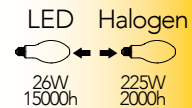

Lampada LED filamento
26W LOWBAY 230V

Misure
dimensioni in mm

Attacco

Efficienza
energetica

Codice	EAN	Watt	CRI	Lumen	Angolo	K	Durata	Inner	Master	Prezzo
I-LUXA-B-E27HID-26C	8031414879656	26W	80	4000	330°	3000	15000h	5	20	€ 34,30
I-LUXA-B-E27HID-26M	8031414879663	26W	80	4000	330°	4000	15000h	5	20	€ 34,30