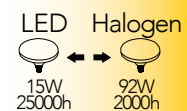

Lampada LED
E27 DSL 15W 230V

Misure
dimensioni in mm

Attacco

Efficienza
energetica

Codice	EAN	Watt	CRI	Lumen	Angolo	K	Durata	Inner	Master	Prezzo
I-LUMYA-E27DSL-15W	8031440351591	15W	80	1200	120°	4000	25000h	10	50	€ 9,00