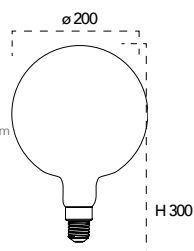

Misure
dimensioni in mm

Attacco

Efficienza
energetica