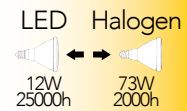

Lampada LED
E27 PAR30 12W 230V

Misure
dimensioni in mm

Attacco

Efficienza
energetica

Codice	EAN	Watt	CRI	Lumen	Angolo	K	Durata	Inner	Master	Prezzo
KLASSIC-PAR30	8031414866045	12W	80	960	40°	3000	25000h	10	20	€ 12,20