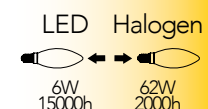

Lampada LED
6W 230V

Misure
dimensioni in mm

Attacco

Efficienza
energetica

Codice	EAN	Watt	CRI	Lumen	Angolo	K	Durata	Inner	Master	Prezzo
LUXA-E14C-6C	8031414874019	6W	80	806	300°	2700	15000h	10	100	€ 3,30
LUXA-E14C-6F	8031414874026	6W	80	806	300°	6500	15000h	10	100	€ 3,30
LUXA-E14C-6M	8031414874033	6W	80	806	300°	4000	15000h	10	100	€ 3,30