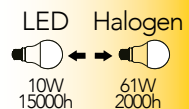

Lampada LED RGBW
E27 10W 230V

4000K

Misure
dimensioni in mm

Attacco

Efficienza
energetica

Codice	EAN	Watt	CRI	Lumen	Angolo	K	Durata	Inner	Master	Prezzo
I-LUMYA-E27-RGB	8031440354431	10W	80	800	180°	4000	15000h	10	50	€ 13,10