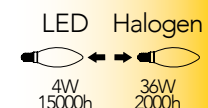

Lampada LED
4W 230V

Misure
dimensioni in mm

Attacco

Efficienza
energetica

Codice	EAN	Watt	CRI	Lumen	Angolo	K	Durata	Inner	Master	Prezzo
LUXA-E14C-4M-DIM	8031414866250	4W	80	470	300°	4000	15000h	10	40	€ 3,50