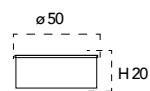

Misure
dimensioni in mm

Modulo LED
GU10/MR16

Efficienza
energetica