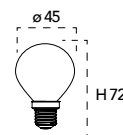

Misure
dimensioni in mm

Attacco