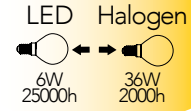

Lampada LED **6W 230V**

Misure
dimensioni in mm

Attacco

Efficienza
energetica

KIT 3PZ

Codice	EAN	Watt	CRI	Lumen	Angolo	Kelvin	Durata	QTA Inner	QTA Master	Prezzo
KLASSIC-E14C-6C-KIT	8031414864010	6W	80	480	160°	3000	15000h	1	20	€ 6,90
KLASSIC-E14C-6F-KIT	8031414864027	6W	80	480	160°	5000	15000h	1	20	€ 6,90
KLASSIC-E14C-6M-KIT	8031414864003	6W	80	480	160°	4000	15000h	1	20	€ 6,90

Lampada LED
6W dimmer 230V

Misure
dimensioni in mm

Attacco

Efficienza
energetica

Codice	EAN	Watt	CRI	Lumen	Angolo	Kelvin	Durata	QTA Inner	QTA Master	Prezzo
KLASSIC-E14G-6C-DIM	8031414865659	6W	80	480	160°	3000	25000h	10	100	€ 4,70
KLASSIC-E14G-6F-DIM	8031414865666	6W	80	480	160°	5000	25000h	10	100	€ 4,70
KLASSIC-E14G-6M-DIM	8031414865635	6W	80	480	160°	4000	25000h	10	100	€ 4,70

Lampada LED
6W 230V

Misure
dimensioni in mm

Attacco

Efficienza
energetica

Codice	EAN	Watt	CRI	Lumen	Angolo	K	Durata	Inner	Master	Prezzo
KLASSIC-E14G-6C-KIT	8031440364805	6W	80	480	160°	3000	25000h	1	20	€ 6,90
KLASSIC-E14G-6F-KIT	8031440364782	6W	80	480	160°	6500	25000h	1	20	€ 6,90
KLASSIC-E14G-6M-KIT	8031440364812	6W	80	480	160°	4000	25000h	1	20	€ 6,90

KIT 3PZ

Lampada LED
6W 230V

Misure
dimensioni in mm

Attacco

Efficienza
energetica

Codice	EAN	Watt	CRI	Lumen	Angolo	K	Durata	Inner	Master	Prezzo
KLASSIC-E14S-6C	8031440364355	6W	80	480	160°	3000	25000h	10	100	€ 2,30
KLASSIC-E14S-6F	8031440364362	6W	80	480	160°	5000	25000h	10	100	€ 2,30
KLASSIC-E14S-6M	8031440364331	6W	80	480	160°	4000	25000h	10	100	€ 2,30