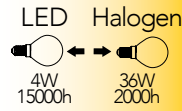

KIT 3PZ

Lampada LED filamento
4W 230V

Misure
dimensioni in mm

Attacco

Efficienza
energetica

Codice	EAN	Watt	CRI	Lumen	Angolo	K	Durata	Inner	Master	Prezzo
LUXA-B-E14G-4C	8031414861835	4W	80	470	300°	2700	15000h	10	100	€ 2,60
LUXA-B-E14G-4F	8031414861804	4W	80	470	300°	6500	15000h	10	100	€ 2,60
LUXA-B-E14G-4M	8031414861811	4W	80	470	300°	4000	15000h	10	100	€ 2,60