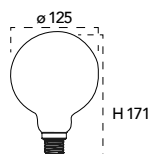

Misure
dimensioni in mm

Attacco