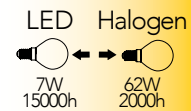

Lampada LED
5W 230V

Misure
dimensioni in mm

Attacco

Efficienza
energetica

Codice	EAN	Watt	CRI	Lumen	Angolo	Kelvin	Durata	QTA Inner	QTA Master	Prezzo
KLASSIC-E14G-6C	8031440364409	5W	80	470	180°	3000	15000h	10	100	€ 2,30
KLASSIC-E14G-6F	8031440364379	5W	80	470	180°	6500	15000h	10	100	€ 2,30
KLASSIC-E14G-6M	8031440364386	5W	80	470	180°	4000	15000h	10	100	€ 2,30

Lampada LED
7W 230V

Misure
dimensioni in mm

Attacco

Efficienza
energetica

Codice	EAN	Watt	CRI	Lumen	Angolo	Kelvin	Durata	QTA Inner	QTA Master	Prezzo
KLASSIC-E14G-8C	8031414865642	7W	80	806	180°	3000	15000h	10	100	€ 3,00
KLASSIC-E14G-8F	8031414865611	7W	80	806	180°	6500	15000h	10	100	€ 3,00
KLASSIC-E14G-8M	8031414865628	7W	80	806	180°	4000	15000h	10	100	€ 3,00

Lampada LED
6W dimmer 230V

Misure
dimensioni in mm

Attacco

Efficienza
energetica

Codice	EAN	Watt	CRI	Lumen	Angolo	Kelvin	Durata	QTA Inner	QTA Master	Prezzo
KLASSIC-E14G-6C-DIM	8031414865659	6W	80	480	160°	3000	25000h	10	100	€ 4,70
KLASSIC-E14G-6F-DIM	8031414865666	6W	80	480	160°	5000	25000h	10	100	€ 4,70
KLASSIC-E14G-6M-DIM	8031414865635	6W	80	480	160°	4000	25000h	10	100	€ 4,70

Lampada LED
6W 230V

Misure
dimensioni in mm

Attacco

Efficienza
energetica

Codice	EAN	Watt	CRI	Lumen	Angolo	K	Durata	Inner	Master	Prezzo
KLASSIC-E14G-6C-KIT	8031440364805	6W	80	480	160°	3000	25000h	1	20	€ 6,90
KLASSIC-E14G-6F-KIT	8031440364782	6W	80	480	160°	6500	25000h	1	20	€ 6,90
KLASSIC-E14G-6M-KIT	8031440364812	6W	80	480	160°	4000	25000h	1	20	€ 6,90