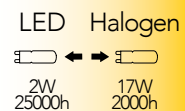

Lampada LED
COB 2W 230V

Misure
dimensioni in mm

Attacco

Efficienza
energetica

KIT 2PZ

Codice	EAN	Watt	CRI	Lumen	Angolo	K	Durata	Inner	Master	Prezzo
LUXA-G9-2C	8031414865734	2W	80	230	360°	3000	25000h	10	100	€ 12,40
LUXA-G9-2M	8031414865741	2W	80	230	360°	4000	25000h	10	100	€ 12,40