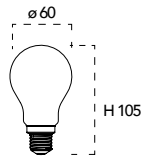

Lampada LED filamento
16W 230V

Misure
dimensioni in mm

Attacco

Efficienza
energetica

Codice	EAN	Watt	CRI	Lumen	Angolo	K	Durata	Inner	Master	Prezzo
LUXA-E27-16C	8031414873234	16W	80	2300	300°	2700	15000h	10	100	€ 9,90
LUXA-E27-16F	8031414873241	16W	80	2300	300°	6500	15000h	10	100	€ 9,90
LUXA-E27-16M	8031414873258	16W	80	2300	300°	4000	15000h	10	100	€ 9,90

Lampada LED filamento
23W 230V

Misure
dimensioni in mm

Attacco

Efficienza
energetica

Codice	EAN	Watt	CRI	Lumen	Angolo	K	Durata	Inner	Master	Prezzo
LUXA-E27-23C	8031414864706	23W	80	3452	300°	2700	15000h	5	20	€ 19,30
LUXA-E27-23F	8031414870721	23W	80	3452	300°	6500	15000h	5	20	€ 19,30
LUXA-E27-23M	8031414870707	23W	80	3452	300°	4000	15000h	5	20	€ 19,30

Lampada LED filamento
8W 230V

Misure
dimensioni in mm

Attacco

Efficienza
energetica

Codice	EAN	Watt	CRI	Lumen	Angolo	K	Durata	Inner	Master	Prezzo
LUXA-E27-8M-DIM	8031414866267	8W	80	1055	300°	4000	15000h	10	40	€ 4,80

Lampada LED
8W 230V

Misure
dimensioni in mm

Attacco

Efficienza
energetica

Codice	EAN	Watt	CRI	Lumen	Angolo	K	Durata	Inner	Master	Prezzo
LUXA-E27-8C-KIT	8031414865772	8W	80	1055	300°	2700	15000h	1	30	€ 10,30
LUXA-E27-8F-KIT	8031414865789	8W	80	1055	300°	5000	15000h	1	30	€ 10,30
LUXA-E27-8M-KIT	8031414863600	8W	80	1055	300°	4000	15000h	1	30	€ 10,30