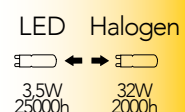

Lampada LED
COB 3,5W 230V

Misure
dimensioni in mm

Attacco

Efficienza
energetica

KIT 2PZ

Codice	EAN	Watt	CRI	Lumen	Angolo	K	Durata	Inner	Master	Prezzo
I-LUXA-G9-3,5C	8031414865413	3,5W	80	420	360°	3000	25000h	10	100	€ 11,50
I-LUXA-G9-3,5M	8031414865444	3,5W	80	420	360°	4000	25000h	10	100	€ 11,50