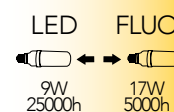

Efficienza
energetica

Codice	EAN	Watt	CRI	Lumen	Angolo	K	Durata	Inner	Master	Prezzo
I-LUMYA-E14T38-9W	8031414873173	9W	80	850	200°	6500	25000h	10	100	€ 3,20