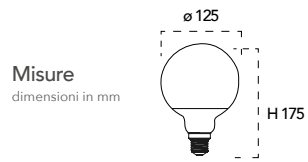

Dimming

Attacco

Efficienza
energetica

Codice	EAN	Watt	CRI	Lumen	Angolo	K	Durata	Inner	Master	Prezzo
GENIUS-E27G95-CCT	8031414870141	7W	80	680	300°		15000h	1	20	€ 17,80

Lampada LED SMART
7W 230V

Dimming

Attacco