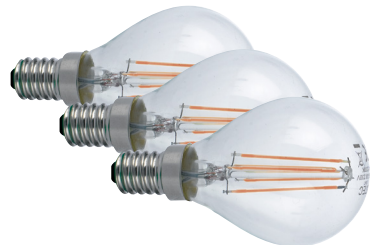

Lampada LED filamento
4W 230V

Misure
dimensioni in mm

Attacco

Efficienza
energetica

Codice	EAN	Watt	CRI	Lumen	Angolo	K	Durata	Inner	Master	Prezzo
LUXA-E14G-4C-KIT	8031414865826	4W	80	470	300°	2700	15000h	1	30	€ 6,90
LUXA-E14G-4F-KIT	8031414865796	4W	80	470	300°	5000	15000h	1	30	€ 6,90
LUXA-E14G-4M-KIT	8031414865802	4W	80	470	300°	4000	15000h	1	30	€ 6,90

KIT 3PZ