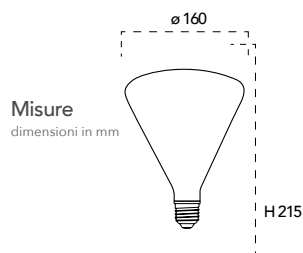

Attacco

Efficienza
energetica

LED Halogen
8W 15000h ↔ 19W 2000h

Codice	EAN	Watt	CRI	Lumen	Angolo	K	Durata	Inner	Master	Prezzo
I-LUXA-S-E27-LB160	8031414873418	8W	80	250	300°	4000	15000h	1	6	€ 40,10