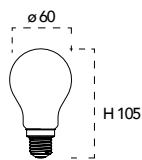

Lampada LED filamento
16W 230V

Misure
dimensioni in mm

Attacco

Efficienza
energetica

Codice	EAN	Watt	CRI	Lumen	Angolo	K	Durata	Inner	Master	Prezzo
LUXA-E27-16C	8031414873234	16W	80	2300	300°	2700	15000h	10	100	€ 9,90
LUXA-E27-16F	8031414873241	16W	80	2300	300°	6500	15000h	10	100	€ 9,90
LUXA-E27-16M	8031414873258	16W	80	2300	300°	4000	15000h	10	100	€ 9,90

Lampada LED filamento
23W 230V

Misure
dimensioni in mm

Attacco

Efficienza
energetica

Codice	EAN	Watt	CRI	Lumen	Angolo	K	Durata	Inner	Master	Prezzo
LUXA-E27-23C	8031414864706	23W	80	3452	300°	2700	15000h	5	20	€ 19,30
LUXA-E27-23F	8031414870721	23W	80	3452	300°	6500	15000h	5	20	€ 19,30
LUXA-E27-23M	8031414870707	23W	80	3452	300°	4000	15000h	5	20	€ 19,30

Lampada LED filamento
8W 230V

Misure
dimensioni in mm

Attacco

Efficienza
energetica

Codice	EAN	Watt	CRI	Lumen	Angolo	K	Durata	Inner	Master	Prezzo
LUXA-E27-8M-DIM	8031414866267	8W	80	1055	300°	4000	15000h	10	40	€ 4,80

Lampada LED
8W 230V

Misure
dimensioni in mm

Attacco

Efficienza
energetica

Codice	EAN	Watt	CRI	Lumen	Angolo	K	Durata	Inner	Master	Prezzo
LUXA-E27-8C-KIT	8031414865772	8W	80	1055	300°	2700	15000h	1	30	€ 10,30
LUXA-E27-8F-KIT	8031414865789	8W	80	1055	300°	5000	15000h	1	30	€ 10,30
LUXA-E27-8M-KIT	8031414863600	8W	80	1055	300°	4000	15000h	1	30	€ 10,30