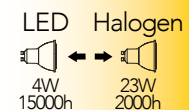

RADIOCOMANDO INCLUSO

Lampada LED RGBW
GU10 4W 230V

4000K

Misure
dimensioni in mm

Attacco

Efficienza
energetica

Codice	EAN	Watt	CRI	Lumen	Angolo	K	Durata	Inner	Master	Prezzo
I-LUMYA-GU10-RGB	8031440354448	4W	80	300	38°	4000	15000h	10	50	€ 10,80