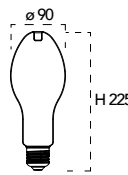

Lampada LED
E40 LOWBAY 26W 230V

Misure
dimensioni in mm

Attacco

Efficienza
energetica

Codice	EAN	Watt	CRI	Lumen	Angolo	K	Durata	Inner	Master	Prezzo
I-LUXA-B-E40HID-26C	8031414879632	26W	80	4000	330°	3000	15000h	5	20	€ 34,30
I-LUXA-B-E40HID-26M	8031414879649	26W	80	4000	330°	4000	15000h	5	20	€ 34,30