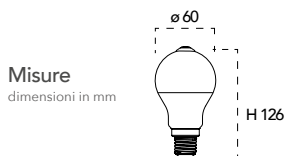

Codice	EAN	Watt	CRI	Lumen	Angolo	K	Durata	Inner	Master	Prezzo
I-LUMYA-E27-SENS	8031440361613	12W	80	1100	150°	4000	15000h	10	100	€ 7,70

Lampada LED d'emergenza
E27 7W 230V