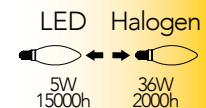

Efficienza
energetica

Codice	EAN	Watt	CRI	Lumen	Angolo	Kelvin	Durata	QTA Inner	QTA Master	Prezzo
KLASSIC-E14C-6C	8031440364188	5W	80	470	180°	3000	15000h	10	100	€ 2,30
KLASSIC-E14C-6F	8031440364423	5W	80	470	180°	6500	15000h	10	100	€ 2,30
KLASSIC-E14C-6M	8031440364393	5W	80	470	180°	4000	15000h	10	100	€ 2,30