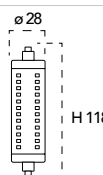

Lampada LED
R7S 4W 230V

Misure
dimensioni in mm

Attacco

Efficienza energetica LED Halogen
4W 25000h ↔ 36W 2000h

Codice	EAN	Watt	CRI	Lumen	Angolo	K	Durata	Inner	Master	Prezzo
I-LUMYA-R7S-4W	8031414873166	4W	80	470	360°	3000	25000h	10	100	€ 9,90

Lampada LED
R7S 8W 230V

Misure
dimensioni in mm

Attacco

Efficienza energetica LED Halogen
8W 25000h ↔ 81W 2000h

Codice	EAN	Watt	CRI	Lumen	Angolo	K	Durata	Inner	Master	Prezzo
I-LUMYA-R7S-8W	8031414873135	8W	80	1055	360°	3000	25000h	10	100	€ 17,10

Lampada LED
R7S 5W 230V

Misure
dimensioni in mm

Attacco

Efficienza energetica LED Halogen
5W 25000h ↔ 38W 2000h

Codice	EAN	Watt	CRI	Lumen	Angolo	K	Durata	Inner	Master	Prezzo
I-LUMYA-R7S5-5W	8031440354417	5W	80	500	360°	3000	25000h	10	50	€ 8,60

Lampada LED
R7S 10W 230V

Misure
dimensioni in mm

Attacco

Efficienza energetica LED Halogen
10W 25000h ↔ 76W 2000h

Codice	EAN	Watt	CRI	Lumen	Angolo	K	Durata	Inner	Master	Prezzo
I-LUMYA-R7S5-10W	8031440351652	10W	80	1000	360°	3000	25000h	10	50	€ 10,60

Lampada LED
R7S 16W 230V

Misure
dimensioni in mm

Attacco

Efficienza energetica LED Halogen
16W 25000h ↔ 138W 2000h

Codice	EAN	Watt	CRI	Lumen	Angolo	K	Durata	Inner	Master	Prezzo
I-LUMYA-R7S5-16W	8031440359306	16W	80	1800	360°	3000	25000h	10	50	€ 16,20