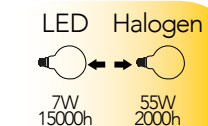

Lampada LED decorativa
7W 230V

Misure
dimensioni in mm

Attacco

Efficienza
energetica

Codice	EAN	Watt	CRI	Lumen	Angolo	K	Durata	Inner	Master	Prezzo
I-LUXA-V-E27-G95	8031414865758	7W	80	725	300°	2500	15000h	1	20	€ 5,90