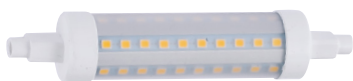

Lampada LED
R7S 10W 230V

Misure
dimensioni in mm