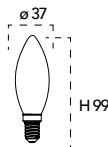

Lampada LED **7W 230V**

Misure
dimensioni in mm

Attacco

Efficienza
energetica

Codice	EAN	Watt	CRI	Lumen	Angolo	Kelvin	Durata	QTA Inner	QTA Master	Prezzo
KLASSIC-E14C-8C	8031414865703	7W	80	806	160°	3000	15000h	10	100	€ 3,00
KLASSIC-E14C-8F	8031414865673	7W	80	806	200°	6500	15000h	10	100	€ 3,00
KLASSIC-E14C-8M	8031414865680	7W	80	806	160°	4000	15000h	10	100	€ 3,00

Lampada LED **6W dimmer 230V**

Dimmer 10-100

Misure
dimensioni in mm

Attacco

Efficienza
energetica

Codice	EAN	Watt	CRI	Lumen	Angolo	Kelvin	Durata	QTA Inner	QTA Master	Prezzo
KLASSIC-E14C-6C-DIM	8031414865710	6W	80	480	160°	3000	25000h	10	100	€ 4,70
KLASSIC-E14C-6F-DIM	8031414865727	6W	80	480	160°	5000	25000h	10	100	€ 4,70
KLASSIC-E14C-6M-DIM	8031414865697	6W	80	480	160°	4000	25000h	10	100	€ 4,70

Lampada LED **6W 230V**

Misure
dimensioni in mm

Attacco

Efficienza
energetica

KIT 3PZ

Codice	EAN	Watt	CRI	Lumen	Angolo	Kelvin	Durata	QTA Inner	QTA Master	Prezzo
KLASSIC-E14C-6C-KIT	8031414864010	6W	80	480	160°	3000	15000h	1	20	€ 6,90
KLASSIC-E14C-6F-KIT	8031414864027	6W	80	480	160°	5000	15000h	1	20	€ 6,90
KLASSIC-E14C-6M-KIT	8031414864003	6W	80	480	160°	4000	15000h	1	20	€ 6,90

Lampada LED
5W 230V

Misure
dimensioni in mm

Attacco

Efficienza
energetica

Codice	EAN	Watt	CRI	Lumen	Angolo	Kelvin	Durata	QTA Inner	QTA Master	Prezzo
KLASSIC-E14G-6C	8031440364409	5W	80	470	180°	3000	15000h	10	100	€ 2,30
KLASSIC-E14G-6F	8031440364379	5W	80	470	180°	6500	15000h	10	100	€ 2,30
KLASSIC-E14G-6M	8031440364386	5W	80	470	180°	4000	15000h	10	100	€ 2,30