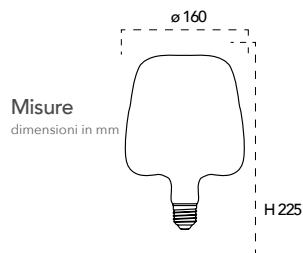

Attacco

Efficienza
energetica

LED Halogen
8W 15000h ↔ 19W 2000h

Codice	EAN	Watt	CRI	Lumen	Angolo	K	Durata	Inner	Master	Prezzo
I-LUXA-S-E27-TD160	8031414873401	8W	80	250	300°	4000	15000h	1	6	€ 40,10