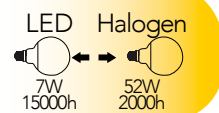

Codice	EAN	Watt	CRI	Lumen	Angolo	K	Durata	Inner	Master	Prezzo
GENIUS-E27G125-CCT	8031414870196	7W	80	680	300°		15000h	1	20	€ 19,60