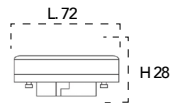

Misure
dimensioni in mm

Attacco