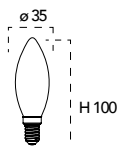

Lampada LED
4W 230V

Misure
dimensioni in mm

Attacco

Efficienza
energetica

Codice	EAN	Watt	CRI	Lumen	Angolo	K	Durata	Inner	Master	Prezzo
LUXA-E14C-4C	8031414861309	4W	80	470	300°	2700	15000h	10	100	€ 2,30
LUXA-E14C-4F	8031414861583	4W	80	470	300°	5000	15000h	10	100	€ 2,30
LUXA-E14C-4M	8031414861606	4W	80	470	300°	4000	15000h	10	100	€ 2,30

Lampada LED
6W 230V

Misure
dimensioni in mm

Attacco

Efficienza
energetica

Codice	EAN	Watt	CRI	Lumen	Angolo	K	Durata	Inner	Master	Prezzo
LUXA-E14C-6C	8031414874019	6W	80	806	300°	2700	15000h	10	100	€ 3,30
LUXA-E14C-6F	8031414874026	6W	80	806	300°	6500	15000h	10	100	€ 3,30
LUXA-E14C-6M	8031414874033	6W	80	806	300°	4000	15000h	10	100	€ 3,30

Lampada LED
4W 230V

Misure
dimensioni in mm

Attacco

Efficienza
energetica

Codice	EAN	Watt	CRI	Lumen	Angolo	K	Durata	Inner	Master	Prezzo
LUXA-E14C-4M-DIM	8031414866250	4W	80	470	300°	4000	15000h	10	40	€ 3,50

Lampada LED
4W 230V

Misure
dimensioni in mm

Attacco

Efficienza
energetica

KIT 3PZ

Codice	EAN	Watt	CRI	Lumen	Angolo	K	Durata	Inner	Master	Prezzo
LUXA-E14C-4C-KIT	8031414865833	4W	80	470	300°	2700	15000h	1	30	€ 6,90
LUXA-E14C-4F-KIT	8031414865840	4W	80	470	300°	5000	15000h	1	30	€ 6,90
LUXA-E14C-4M-KIT	8031414865819	4W	80	470	300°	4000	15000h	1	30	€ 6,90