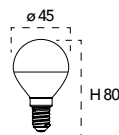

Efficienza
energetica

Codice	EAN	Watt	CRI	Lumen	Angolo	K	Durata	Inner	Master	Prezzo
GENIUS-E27G125-CCT	8031414870196	7W	80	680	300°		15000h	1	20	€ 19,60

SMART INTEC
Wi-Fi

Lampada LED SMART
4,5W 230V

Misure
dimensioni in mm