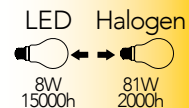

Lampada LED
8W 230V

Misure
dimensioni in mm

Attacco

Efficienza
energetica

Codice	EAN	Watt	CRI	Lumen	Angolo	K	Durata	Inner	Master	Prezzo
LUXA-E27-8C-KIT	8031414865772	8W	80	1055	300°	2700	15000h	1	30	€ 10,30
LUXA-E27-8F-KIT	8031414865789	8W	80	1055	300°	5000	15000h	1	30	€ 10,30
LUXA-E27-8M-KIT	8031414863600	8W	80	1055	300°	4000	15000h	1	30	€ 10,30