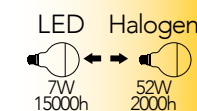

Lampada LED decorativa
7W 230V

Misure
dimensioni in mm

Attacco

Efficienza
energetica

Codice	EAN	Watt	CRI	Lumen	Angolo	K	Durata	Inner	Master	Prezzo
I-LUXA-E27-80CR	8031440361651	7W	80	680	180°	4000	15000h	10	50	€ 4,80