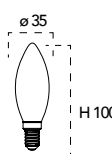

Lampada LED filamento
4W 230V

Attacco