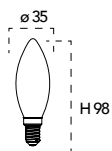

Collezione Silicon pendel

Collezione Vintage - Groove

Catalogo

Lampada LED decorativa
4W 230V

Misure
dimensioni in mm

Attacco

Efficienza
energetica

Codice	EAN	Watt	CRI	Lumen	Angolo	K	Durata	Inner	Master	Prezzo
I-LUXA-V-E14-C35	8031440357531	4W	80	420	300°	2500	15000h	10	100	€ 2,50