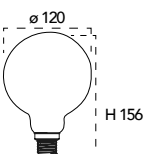

Lampada LED
6W dimmer 230V

Misure
dimensioni in mm

Attacco

Efficienza
energetica

Codice	EAN	Watt	CRI	Lumen	Angolo	Kelvin	Durata	QTA Inner	QTA Master	Prezzo
KLASSIC-E14G-6C-DIM	8031414865659	6W	80	480	160°	3000	25000h	10	100	€ 4,70
KLASSIC-E14G-6F-DIM	8031414865666	6W	80	480	160°	5000	25000h	10	100	€ 4,70
KLASSIC-E14G-6M-DIM	8031414865635	6W	80	480	160°	4000	25000h	10	100	€ 4,70

Lampada LED
6W 230V

Misure
dimensioni in mm

Attacco

Efficienza
energetica

Codice	EAN	Watt	CRI	Lumen	Angolo	K	Durata	Inner	Master	Prezzo
KLASSIC-E14G-6C-KIT	8031440364805	6W	80	480	160°	3000	25000h	1	20	€ 6,90
KLASSIC-E14G-6F-KIT	8031440364782	6W	80	480	160°	6500	25000h	1	20	€ 6,90
KLASSIC-E14G-6M-KIT	8031440364812	6W	80	480	160°	4000	25000h	1	20	€ 6,90

KIT 3PZ

Lampada LED
15W 230V

Misure
dimensioni in mm

Attacco

Efficienza
energetica

Codice	EAN	Watt	CRI	Lumen	Angolo	K	Durata	Inner	Master	Prezzo
KLASSIC-E27G95-15C	8031414865505	15W	80	1200	200°	3000	15000h	1	20	€ 8,00
KLASSIC-E27G95-15F	8031414865482	15W	80	1200	200°	6500	15000h	1	20	€ 8,00
KLASSIC-E27G95-15M	8031414865475	15W	80	1200	200°	4000	15000h	1	20	€ 8,00

Lampada LED
18W 230V

Misure
dimensioni in mm

Attacco

Efficienza
energetica

Codice	EAN	Watt	CRI	Lumen	Angolo	K	Durata	Inner	Master	Prezzo
KLASSIC-E27G120-20C	8031414865451	18W	80	1600	200°	3000	15000h	1	10	€ 10,00
KLASSIC-E27G120-20F	8031414865437	18W	80	1600	200°	6500	15000h	1	10	€ 10,00
KLASSIC-E27G120-20M	8031414865468	18W	80	1600	200°	4000	15000h	1	10	€ 10,00