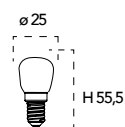

Lampada LED
6W dimmer 230V

Misure
dimensioni in mm

Attacco

Efficienza
energetica

Codice	EAN	Watt	CRI	Lumen	Angolo	Kelvin	Durata	QTA Inner	QTA Master	Prezzo
KLASSIC-E14G-6C-DIM	8031414865659	6W	80	480	160°	3000	25000h	10	100	€ 4,70
KLASSIC-E14G-6F-DIM	8031414865666	6W	80	480	160°	5000	25000h	10	100	€ 4,70
KLASSIC-E14G-6M-DIM	8031414865635	6W	80	480	160°	4000	25000h	10	100	€ 4,70

Lampada LED
10W 230V

Misure
dimensioni in mm

Attacco

Efficienza
energetica:

Codice	EAN	Watt	CRI	Lumen	Angolo	K	Durata	Inner	Master	Prezzo
KLASSIC-G9-10C	8031414886144	10W	80	950	360°	3000	25000h	10	100	€ 7,00
KLASSIC-G9-10M	8031414886113	10W	80	950	360°	4000	25000h	10	100	€ 7,00

Lampada LED con ventilatore
E27 230V

Misure
dimensioni in mm

Attacco

Efficienza
energetica:

MOTORE:

Output power: 2.5W
Input power: 3W
Current: 0.28A
Speed: 3500RPM
AC MOTOR

Codice	EAN	Watt	CRI	Lumen	Angolo	K	Durata	Inner	Master	Prezzo
KLASSIC-E27-FAN	8031414885961	8W	80	800	120°	4000	20000h	1	20	€ 14,40

Lampada LED
1,5W 230V

Misure
dimensioni in mm

Attacco

Efficienza
energetica

Codice	EAN	Watt	CRI	Lumen	Angolo	K	Durata	Inner	Master	Prezzo
I-LUMYA-E14FR-1,5WC	8031414874729	1,5W	80	136	180°	3000	15000h	10	50	€ 2,80
I-LUMYA-E14FR-1,5W	8031440355018	1,5W	80	136	180°	4000	15000h	10	50	€ 2,80