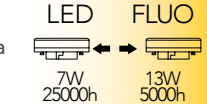

Codice	EAN	Watt	CRI	Lumen	Angolo	K	Durata	Inner	Master	Prezzo
I-LUMYA-G24-10W	8031440351621	10W	80	800	100°	6500	25000h	10	50	€ 6,80

Lampada LED
GX53 7W 230V

Misure
dimensioni in mm

Attacco

Efficienza
energetica