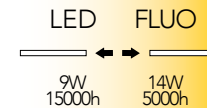

Codice	EAN	Watt	CRI	Lumen	Angolo	K	Durata	Inner	Master	Prezzo
I-LUMYA-GX53-7M	8031440366502	7W	80	650	100°	4000	25000h	10	100	€ 5,90

Lampada LED
S14D 7W - 9W 230V

Misure
dimensioni in mm

Attacco

Efficienza
energetica