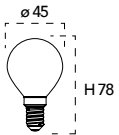

Lampada LED filamento
6W 230V

Attacco