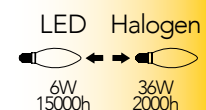

Lampada LED **6W dimmer 230V**

Dimmer 10-100

Misure
dimensioni in mm

Attacco

Efficienza
energetica

Codice	EAN	Watt	CRI	Lumen	Angolo	Kelvin	Durata	QTA Inner	QTA Master	Prezzo
KLASSIC-E14C-6C-DIM	8031414865710	6W	80	480	160°	3000	25000h	10	100	€ 4,70
KLASSIC-E14C-6F-DIM	8031414865727	6W	80	480	160°	5000	25000h	10	100	€ 4,70
KLASSIC-E14C-6M-DIM	8031414865697	6W	80	480	160°	4000	25000h	10	100	€ 4,70

Lampada LED **6W 230V**

Misure
dimensioni in mm

Attacco

Efficienza
energetica

KIT 3PZ

Codice	EAN	Watt	CRI	Lumen	Angolo	Kelvin	Durata	QTA Inner	QTA Master	Prezzo
KLASSIC-E14C-6C-KIT	8031414864010	6W	80	480	160°	3000	15000h	1	20	€ 6,90
KLASSIC-E14C-6F-KIT	8031414864027	6W	80	480	160°	5000	15000h	1	20	€ 6,90
KLASSIC-E14C-6M-KIT	8031414864003	6W	80	480	160°	4000	15000h	1	20	€ 6,90

Lampada LED
5W 230V

Misure
dimensioni in mm

Attacco

Efficienza
energetica

Codice	EAN	Watt	CRI	Lumen	Angolo	Kelvin	Durata	QTA Inner	QTA Master	Prezzo
KLASSIC-E14G-6C	8031440364409	5W	80	470	180°	3000	15000h	10	100	€ 2,30
KLASSIC-E14G-6F	8031440364379	5W	80	470	180°	6500	15000h	10	100	€ 2,30
KLASSIC-E14G-6M	8031440364386	5W	80	470	180°	4000	15000h	10	100	€ 2,30

Lampada LED
6W dimmer 230V

Misure
dimensioni in mm

Attacco

Efficienza
energetica

Codice	EAN	Watt	CRI	Lumen	Angolo	Kelvin	Durata	QTA Inner	QTA Master	Prezzo
KLASSIC-E14G-6C-DIM	8031414865659	6W	80	480	160°	3000	25000h	10	100	€ 4,70
KLASSIC-E14G-6F-DIM	8031414865666	6W	80	480	160°	5000	25000h	10	100	€ 4,70
KLASSIC-E14G-6M-DIM	8031414865635	6W	80	480	160°	4000	25000h	10	100	€ 4,70