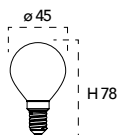

Lampada LED filamento
4W 230V

Attacco