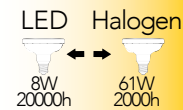

Lampada LED con ventilatore
E27 230V

Misure
dimensioni in mm

Attacco

Efficienza
energetica:

MOTORE:

Output power: 2.5W
Input power: 3W
Current: 0.28A
Speed: 3500RPM
AC MOTOR

Codice	EAN	Watt	CRI	Lumen	Angolo	K	Durata	Inner	Master	Prezzo
KLASSIC-E27-FAN	8031414885961	8W	80	800	120°	4000	20000h	1	20	€ 14,40