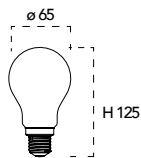

Lampada LED
6W 230V

Misure
dimensioni in mm

Attacco

Efficienza
energetica

Codice	EAN	Watt	CRI	Lumen	Angolo	K	Durata	Inner	Master	Prezzo
KLASSIC-E14G-6C-KIT	8031440364805	6W	80	480	160°	3000	25000h	1	20	€ 6,90
KLASSIC-E14G-6F-KIT	8031440364782	6W	80	480	160°	6500	25000h	1	20	€ 6,90
KLASSIC-E14G-6M-KIT	8031440364812	6W	80	480	160°	4000	25000h	1	20	€ 6,90

Lampada LED
11W 230V

Misure
dimensioni in mm

Attacco

Efficienza
energetica

Codice	EAN	Watt	CRI	Lumen	Angolo	K	Durata	Inner	Master	Prezzo
KLASSIC-E27-12C	8031440364294	11W	80	1055	160°	3000	15000h	10	100	€ 3,20
KLASSIC-E27-12F	8031440364300	11W	80	1055	160°	6500	15000h	10	100	€ 3,20
KLASSIC-E27-12M	8031440364270	11W	80	1055	160°	4000	15000h	10	100	€ 3,20

Lampada LED
14W 230V

Misure
dimensioni in mm

Attacco

Efficienza
energetica

Codice	EAN	Watt	CRI	Lumen	Angolo	K	Durata	Inner	Master	Prezzo
KLASSIC-E27-15C	8031440364287	14W	80	1521	150°	3000	15000h	10	100	€ 4,10
KLASSIC-E27-15F	8031440364256	14W	80	1521	150°	6500	15000h	10	100	€ 4,10
KLASSIC-E27-15M	8031440364263	14W	80	1521	150°	4000	15000h	10	100	€ 4,10

Lampada LED
12W Dimmer 230V

Dimmer 10-100

Misure
dimensioni in mm

Attacco

Efficienza
energetica

Codice	EAN	Watt	CRI	Lumen	Angolo	K	Durata	Inner	Master	Prezzo
KLASSIC-E27-12C-DIM	8031414865581	12W	80	1050	240°	3000	25000h	10	100	€ 5,90
KLASSIC-E27-12F-DIM	8031414866182	12W	80	1050	240°	5000	25000h	10	100	€ 5,90
KLASSIC-E27-12M-DIM	8031414866151	12W	80	1050	240°	4000	25000h	10	100	€ 5,90