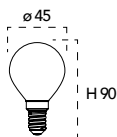

Lampada LED
5W 230V

Misure
dimensioni in mm

Attacco

Efficienza
energetica

Codice	EAN	Watt	CRI	Lumen	Angolo	Kelvin	Durata	QTA Inner	QTA Master	Prezzo
KLASSIC-E14G-6C	8031440364409	5W	80	470	180°	3000	15000h	10	100	€ 2,30
KLASSIC-E14G-6F	8031440364379	5W	80	470	180°	6500	15000h	10	100	€ 2,30
KLASSIC-E14G-6M	8031440364386	5W	80	470	180°	4000	15000h	10	100	€ 2,30

Lampada LED
7W 230V

Misure
dimensioni in mm

Attacco

Efficienza
energetica

Codice	EAN	Watt	CRI	Lumen	Angolo	Kelvin	Durata	QTA Inner	QTA Master	Prezzo
KLASSIC-E14G-8C	8031414865642	7W	80	806	180°	3000	15000h	10	100	€ 3,00
KLASSIC-E14G-8F	8031414865611	7W	80	806	180°	6500	15000h	10	100	€ 3,00
KLASSIC-E14G-8M	8031414865628	7W	80	806	180°	4000	15000h	10	100	€ 3,00

Lampada LED
6W dimmer 230V

Misure
dimensioni in mm

Attacco

Efficienza
energetica

Codice	EAN	Watt	CRI	Lumen	Angolo	Kelvin	Durata	QTA Inner	QTA Master	Prezzo
KLASSIC-E14G-6C-DIM	8031414865659	6W	80	480	160°	3000	25000h	10	100	€ 4,70
KLASSIC-E14G-6F-DIM	8031414865666	6W	80	480	160°	5000	25000h	10	100	€ 4,70
KLASSIC-E14G-6M-DIM	8031414865635	6W	80	480	160°	4000	25000h	10	100	€ 4,70

Lampada LED
6W 230V

Misure
dimensioni in mm

Attacco

Efficienza
energetica

Codice	EAN	Watt	CRI	Lumen	Angolo	K	Durata	Inner	Master	Prezzo
KLASSIC-E14G-6C-KIT	8031440364805	6W	80	480	160°	3000	25000h	1	20	€ 6,90
KLASSIC-E14G-6F-KIT	8031440364782	6W	80	480	160°	6500	25000h	1	20	€ 6,90
KLASSIC-E14G-6M-KIT	8031440364812	6W	80	480	160°	4000	25000h	1	20	€ 6,90

KIT 3PZ