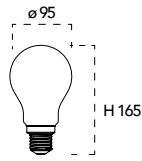

Lampada LED filamento
16W 230V

Misure
dimensioni in mm

Attacco

Efficienza
energetica

Codice	EAN	Watt	CRI	Lumen	Angolo	K	Durata	Inner	Master	Prezzo
LUXA-E27-16C	8031414873234	16W	80	2300	300°	2700	15000h	10	100	€ 9,90
LUXA-E27-16F	8031414873241	16W	80	2300	300°	6500	15000h	10	100	€ 9,90
LUXA-E27-16M	8031414873258	16W	80	2300	300°	4000	15000h	10	100	€ 9,90

Lampada LED filamento
23W 230V

Misure
dimensioni in mm

Attacco

Efficienza
energetica

Codice	EAN	Watt	CRI	Lumen	Angolo	K	Durata	Inner	Master	Prezzo
LUXA-E27-23C	8031414864706	23W	80	3452	300°	2700	15000h	5	20	€ 19,30
LUXA-E27-23F	8031414870721	23W	80	3452	300°	6500	15000h	5	20	€ 19,30
LUXA-E27-23M	8031414870707	23W	80	3452	300°	4000	15000h	5	20	€ 19,30

Lampada LED filamento
8W 230V

Misure
dimensioni in mm

Attacco

Efficienza
energetica

Codice	EAN	Watt	CRI	Lumen	Angolo	K	Durata	Inner	Master	Prezzo
LUXA-E27-8M-DIM	8031414866267	8W	80	1055	300°	4000	15000h	10	40	€ 4,80

Lampada LED
8W 230V

Misure
dimensioni in mm

Attacco

Efficienza
energetica

Codice	EAN	Watt	CRI	Lumen	Angolo	K	Durata	Inner	Master	Prezzo
LUXA-E27-8C-KIT	8031414865772	8W	80	1055	300°	2700	15000h	1	30	€ 10,30
LUXA-E27-8F-KIT	8031414865789	8W	80	1055	300°	5000	15000h	1	30	€ 10,30
LUXA-E27-8M-KIT	8031414863600	8W	80	1055	300°	4000	15000h	1	30	€ 10,30