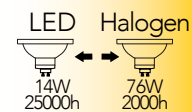

Lampada LED
AR111 14W 230V

Misure
dimensioni in mm

Attacco

Efficienza
energetica

Codice	EAN	Watt	CRI	Lumen	Angolo	K	Durata	Inner	Master	Prezzo
I-LUMYA-AR111-GU10-C	8031414065585	14W	80	1000	45°	3000	25000h	10	20	€ 11,30
I-LUMYA-AR111-GU10	8031414865512	14W	80	1000	45°	4000	25000h	10	20	€ 11,30