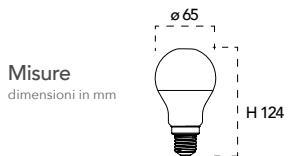

Codice	EAN	Watt	CRI	Lumen	Angolo	K	Durata	Inner	Master	Prezzo
I-LUMYA-E27-CREP	8031440361620	12W	80	1000	220°	4000	15000h	10	100	€ 6,80

Lampada LED con sensore di movimento
E27 12W 230V