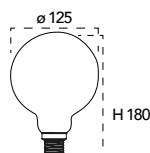

Misure
dimensioni in mm

Attacco