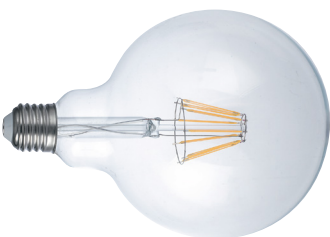

Lampada LED filamento
16W 230V

Misure
dimensioni in mm

Attacco

Efficienza
energetica

Codice	EAN	Watt	CRI	Lumen	Angolo	K	Durata	Inner	Master	Prezzo
LUXA-E27G95-16C	8031414873340	16W	80	2300	300°	2700	15000h	1	20	€ 11,80
LUXA-E27G95-16F	8031414873357	16W	80	2300	300°	6500	15000h	1	20	€ 11,80
LUXA-E27G95-16M	8031414873364	16W	80	2300	300°	4000	15000h	1	20	€ 11,80