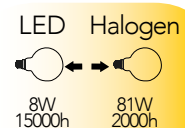

Lampada LED filamento
8W 230V

Misure
dimensioni in mm

Attacco

Efficienza
energetica

Codice	EAN	Watt	CRI	Lumen	Angolo	K	Durata	Inner	Master	Prezzo
LUXA-B-E27G125-8C	8031414861774	8W	80	1055	300°	2700	15000h	1	20	€ 8,50
LUXA-B-E27G125-8F	8031414861743	8W	80	1055	300°	5000	15000h	1	20	€ 8,50
LUXA-B-E27G125-8M	8031414861750	8W	80	1055	300°	4000	15000h	1	20	€ 8,50