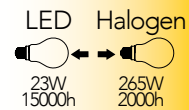

Lampada LED filamento
23W 230V

Misure
dimensioni in mm

Attacco

Efficienza
energetica

Codice	EAN	Watt	CRI	Lumen	Angolo	K	Durata	Inner	Master	Prezzo
LUXA-B-E27-23C	8031414865307	23W	80	3452	300°	2700	15000h	5	20	€ 19,80
LUXA-B-E27-23F	8031414870882	23W	80	3452	300°	6500	15000h	5	20	€ 19,80
LUXA-B-E27-23M	8031414871353	23W	80	3452	300°	4000	15000h	5	20	€ 19,80