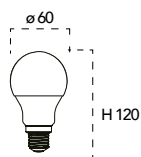

Lampada LED RGBW
E27 10W 230V

4000K

Misure
dimensioni in mm

Attacco

Efficienza
energetica

Codice	EAN	Watt	CRI	Lumen	Angolo	K	Durata	Inner	Master	Prezzo
I-LUMYA-E27-RGB	8031440354431	10W	80	800	180°	4000	15000h	10	50	€ 13,10