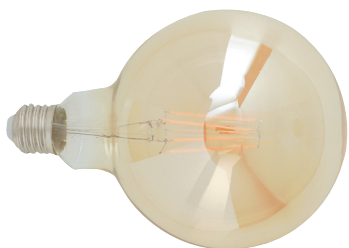

Lampada LED decorativa
7W 230V

Misure
dimensioni in mm

Attacco

Efficienza
energetica

Codice	EAN	Watt	CRI	Lumen	Angolo	K	Durata	Inner	Master	Prezzo
I-LUXA-V-E27-G95	8031414865758	7W	80	725	300°	2500	15000h	1	20	€ 5,90