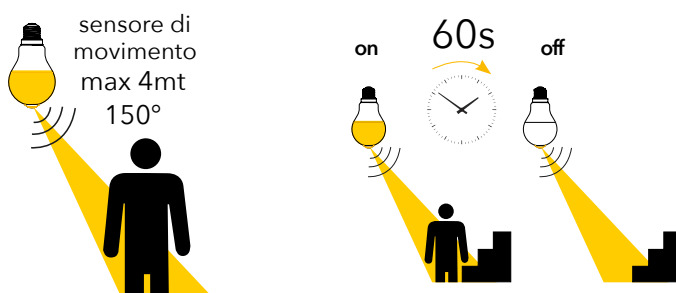

400-1100nm
sensibile ai raggi solari
sensitive to sunlight

Codice	EAN	Watt	CRI	Lumen	Angolo	K	Durata	Inner	Master	Prezzo
I-LUMYA-E27-CREP	8031440361620	12W	80	1000	220°	4000	15000h	10	100	€ 6,80

Lampada LED con sensore di movimento
E27 12W 230V

Codice	EAN	Watt	CRI	Lumen	Angolo	K	Durata	Inner	Master	Prezzo
I-LUMYA-E27-SENS	8031440361613	12W	80	1100	150°	4000	15000h	10	100	€ 7,70

Lampada LED d'emergenza
E27 7W 230V