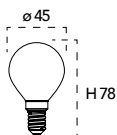

Misure
dimensioni in mm

Attacco