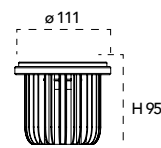

Modulo LED
AR111 35-40V DC 30W

Misure
dimensioni in mm

Modulo LED
compatibile con strutture
AR111

Efficienza
energetica