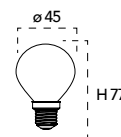

Misure
dimensioni in mm

Attacco