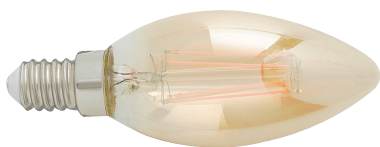

Collezione Silicon pendel

Collezione Vintage - Groove

Catalogo

Lampada LED decorativa
4W 230V

Misure
dimensioni in mm

Attacco

Efficienza
energetica

Codice	EAN	Watt	CRI	Lumen	Angolo	K	Durata	Inner	Master	Prezzo
I-LUXA-V-E14-C35	8031440357531	4W	80	420	300°	2500	15000h	10	100	€ 2,50