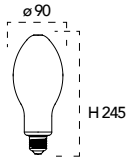

Misure
dimensioni in mm