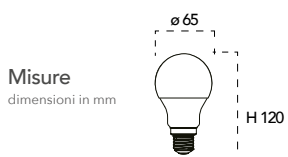

Codice	EAN	Watt	CRI	Lumen	Angolo	K	Durata	Inner	Master	Prezzo
I-LUMYA-E27-HELP	8031440361637	7W	80	630	150°	4000	25000h	10	50	€ 21,40