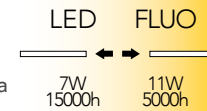

Codice	EAN	Watt	CRI	Lumen	Angolo	K	Durata	Inner	Master	Prezzo
I-LUMYA-GX53-7M	8031440366502	7W	80	650	100°	4000	25000h	10	100	€ 5,90

Lampada LED
S14D 7W - 9W 230V

Misure
dimensioni in mm

Attacco

Efficienza
energetica