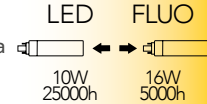

Efficienza
energetica

Codice	EAN	Watt	CRI	Lumen	Angolo	K	Durata	Inner	Master	Prezzo
I-LUMYA-G24-10W	8031440351621	10W	80	800	100°	6500	25000h	10	50	€ 6,80