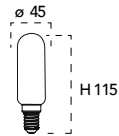

Misure
dimensioni in mm

Attacco

Efficienza
energetica

Codice	EAN	Watt	CRI	Lumen	Angolo	K	Durata	Inner	Master	Prezzo
LUXA-E27G125-8M-DIM	8031414873333	8W	80	1055	300°	4000	15000h	1	20	€ 7,40

Lampada LED
T25 4,5W 230V

Misure
dimensioni in mm

Attacco

Efficienza
energetica

Codice	EAN	Watt	CRI	Lumen	Angolo	K	Durata	Inner	Master	Prezzo
LUXA-E14T25-4,5C	8031414873203	4,5W	80	470	300°	2700	15000h	10	40	€ 2,60
LUXA-E14T25-4,5F	8031414873210	4,5W	80	470	300°	6500	15000h	10	40	€ 2,60
LUXA-E14T25-4,5M	8031414873227	4,5W	80	470	300°	4000	15000h	10	40	€ 2,60

Lampada LED
T45 8W 230V

Misure
dimensioni in mm

Attacco

Efficienza
energetica

Codice	EAN	Watt	CRI	Lumen	Angolo	K	Durata	Inner	Master	Prezzo
LUXA-E27T45-8C	8031414874163	8W	80	1055	300°	2700	15000h	10	100	€ 3,60
LUXA-E27T45-8F	8031414874187	8W	80	1055	300°	6500	15000h	10	100	€ 3,60
LUXA-E27T45-8M	8031414874170	8W	80	1055	300°	4000	15000h	10	100	€ 3,60

Misure
dimensioni in mm

Attacco

Efficienza
energetica

Codice	EAN	Watt	CRI	Lumen	Angolo	K	Durata	Inner	Master	Prezzo
I-LUXA-E27-60CR	8031440361644	7W	80	680	180°	4000	15000h	10	50	€ 3,80

Misure
dimensioni in mm

Attacco

Efficienza
energetica

Codice	EAN	Watt	CRI	Lumen	Angolo	K	Durata	Inner	Master	Prezzo
I-LUXA-E27-80CR	8031440361651	7W	80	680	180°	4000	15000h	10	50	€ 4,80