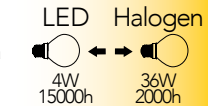

Lampada LED filamento
4W 230V

Misure
dimensioni in mm

Attacco

Efficienza
energetica

Codice	EAN	Watt	CRI	Lumen	Angolo	K	Durata	Inner	Master	Prezzo
LUXA-B-E27-4C	8031414872879	4W	80	470	300°	2700	15000h	10	100	€ 2,60
LUXA-B-E27-4F	8031414872886	4W	80	470	300°	6500	15000h	10	100	€ 2,60
LUXA-B-E27-4M	8031414872855	4W	80	470	300°	4000	15000h	10	100	€ 2,60