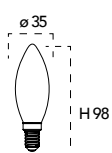

Lampada LED filamento
6W 230V

Attacco