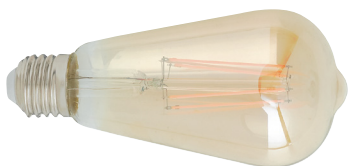

Collezione Silicon pendel

Collezione Vintage - Groove

Catalogo

Lampada LED decorativa
4W 230V

Misure
dimensioni in mm

Attacco

Efficienza
energetica

Codice	EAN	Watt	CRI	Lumen	Angolo	K	Durata	Inner	Master	Prezzo
I-LUXA-V-E14-C35	8031440357531	4W	80	420	300°	2500	15000h	10	100	€ 2,50