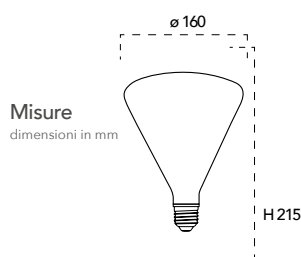

Lampada LED decorativa
8W 230V