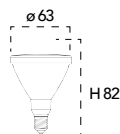

Lampada LED
E27 PAR20 8W 230V

Misure
dimensioni in mm

Attacco