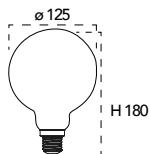

Lampada LED filamento
16W 230V

Misure
dimensioni in mm

Attacco