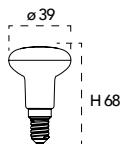

Misure
dimensioni in mm

Attacco