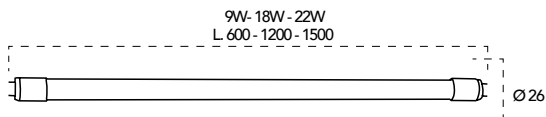

Misure
dimensioni in mm