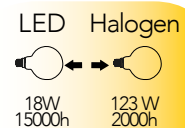

KIT 3PZ

Lampada LED
15W 230V

Misure
dimensioni in mm

Attacco

Efficienza
energetica

Codice	EAN	Watt	CRI	Lumen	Angolo	K	Durata	Inner	Master	Prezzo
KLASSIC-E27G95-15C	8031414865505	15W	80	1200	200°	3000	15000h	1	20	€ 8,00
KLASSIC-E27G95-15F	8031414865482	15W	80	1200	200°	6500	15000h	1	20	€ 8,00
KLASSIC-E27G95-15M	8031414865475	15W	80	1200	200°	4000	15000h	1	20	€ 8,00

Lampada LED
18W 230V

Misure
dimensioni in mm

Attacco

Efficienza
energetica

Codice	EAN	Watt	CRI	Lumen	Angolo	K	Durata	Inner	Master	Prezzo
KLASSIC-E27G120-20C	8031414865451	18W	80	1600	200°	3000	15000h	1	10	€ 10,00
KLASSIC-E27G120-20F	8031414865437	18W	80	1600	200°	6500	15000h	1	10	€ 10,00
KLASSIC-E27G120-20M	8031414865468	18W	80	1600	200°	4000	15000h	1	10	€ 10,00

Lampada LED
6W 230V

Misure
dimensioni in mm

Attacco

Efficienza
energetica

Codice	EAN	Watt	CRI	Lumen	Angolo	K	Durata	Inner	Master	Prezzo
KLASSIC-GU10-6C	8031440364232	6W	80	470	100°	3000	15000h	10	100	€ 3,10
KLASSIC-GU10-6F	8031440364249	6W	80	470	100°	6500	15000h	10	100	€ 3,10
KLASSIC-GU10-6M	8031440364218	6W	80	470	100°	4000	15000h	10	100	€ 3,10