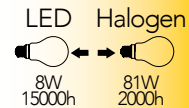

Lampada LED filamento
8W 230V

Misure
dimensioni in mm

Attacco

Efficienza
energetica

Codice	EAN	Watt	CRI	Lumen	Angolo	K	Durata	Inner	Master	Prezzo
LUXA-B-E27-8C-KIT	8031414865888	8W	80	1055	300°	2700	15000h	1	30	€ 12,40
LUXA-B-E27-8F-KIT	8031414865864	8W	80	1055	300°	5000	15000h	1	30	€ 12,40
LUXA-B-E27-8M-KIT	8031414865857	8W	80	1055	300°	4000	15000h	1	30	€ 12,40