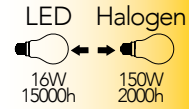

Lampada LED filamento
16W 230V

Misure
dimensioni in mm

Attacco

Efficienza
energetica

Codice	EAN	Watt	CRI	Lumen	Angolo	K	Durata	Inner	Master	Prezzo
LUXA-B-E27-16C	8031414872923	16W	80	1950	300°	2700	15000h	10	40	€ 10,30
LUXA-B-E27-16F	8031414872893	16W	80	1950	300°	6500	15000h	10	40	€ 10,30
LUXA-B-E27-16M	8031414872909	16W	80	1950	300°	4000	15000h	10	40	€ 10,30