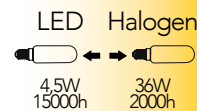

Lampada LED
T25 4,5W 230V

Misure
dimensioni in mm

Attacco

Efficienza
energetica

Codice	EAN	Watt	CRI	Lumen	Angolo	K	Durata	Inner	Master	Prezzo
LUXA-E14T25-4,5C	8031414873203	4,5W	80	470	300°	2700	15000h	10	40	€ 2,60
LUXA-E14T25-4,5F	8031414873210	4,5W	80	470	300°	6500	15000h	10	40	€ 2,60
LUXA-E14T25-4,5M	8031414873227	4,5W	80	470	300°	4000	15000h	10	40	€ 2,60