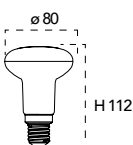

Misure
dimensioni in mm

Attacco