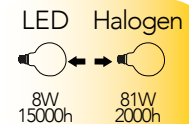

Lampada LED filamento
8W 230V

Misure
dimensioni in mm

Attacco

Efficienza
energetica

Codice	EAN	Watt	CRI	Lumen	Angolo	K	Durata	Inner	Master	Prezzo
LUXA-E27G95-8C	8031414861712	8W	80	1055	300°	2700	15000h	1	20	€ 5,40
LUXA-E27G95-8F	8031414861729	8W	80	1055	300°	5000	15000h	1	20	€ 5,40
LUXA-E27G95-8M	8031414861736	8W	80	1055	300°	4000	15000h	1	20	€ 5,40