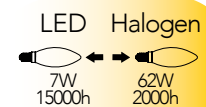

Lampada LED **7W 230V**

Misure
dimensioni in mm

Attacco

Efficienza
energetica

Codice	EAN	Watt	CRI	Lumen	Angolo	Kelvin	Durata	QTA Inner	QTA Master	Prezzo
KLASSIC-E14C-8C	8031414865703	7W	80	806	160°	3000	15000h	10	100	€ 3,00
KLASSIC-E14C-8F	8031414865673	7W	80	806	200°	6500	15000h	10	100	€ 3,00
KLASSIC-E14C-8M	8031414865680	7W	80	806	160°	4000	15000h	10	100	€ 3,00

Lampada LED **6W dimmer 230V**

Dimmer 10-100

Misure
dimensioni in mm

Attacco

Efficienza
energetica

Codice	EAN	Watt	CRI	Lumen	Angolo	Kelvin	Durata	QTA Inner	QTA Master	Prezzo
KLASSIC-E14C-6C-DIM	8031414865710	6W	80	480	160°	3000	25000h	10	100	€ 4,70
KLASSIC-E14C-6F-DIM	8031414865727	6W	80	480	160°	5000	25000h	10	100	€ 4,70
KLASSIC-E14C-6M-DIM	8031414865697	6W	80	480	160°	4000	25000h	10	100	€ 4,70

Lampada LED **6W 230V**

Misure
dimensioni in mm

Attacco

Efficienza
energetica

KIT 3PZ

Codice	EAN	Watt	CRI	Lumen	Angolo	Kelvin	Durata	QTA Inner	QTA Master	Prezzo
KLASSIC-E14C-6C-KIT	8031414864010	6W	80	480	160°	3000	15000h	1	20	€ 6,90
KLASSIC-E14C-6F-KIT	8031414864027	6W	80	480	160°	5000	15000h	1	20	€ 6,90
KLASSIC-E14C-6M-KIT	8031414864003	6W	80	480	160°	4000	15000h	1	20	€ 6,90