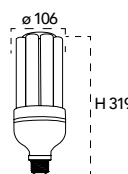

Lampada LED
E27 LOWBAY 27W 230V

Misure
dimensioni in mm

Attacco

Efficienza
energetica

Codice	EAN	Watt	CRI	Lumen	Angolo	K	Durata	Inner	Master	Prezzo
I-LUMYA-E27LB-27M	8031440359276	27W	80	2700	360°	4000	25000h	3	15	€ 25,20

Lampada LED
E27 LOWBAY 35W 230V

Misure
dimensioni in mm

Attacco

Efficienza
energetica

Codice	EAN	Watt	CRI	Lumen	Angolo	K	Durata	Inner	Master	Prezzo
I-LUMYA-E27LB-35C	8031440357364	35W	80	3500	360°	3000	25000h	3	15	€ 28,40
I-LUMYA-E27LB-35F	8031440357371	35W	80	3500	360°	6500	25000h	3	15	€ 28,40
I-LUMYA-E27LB-35M	8031440357708	35W	80	3500	360°	4000	25000h	3	15	€ 28,40

Lampada LED
E40 LOWBAY 55W 230V

Misure
dimensioni in mm

Attacco

Efficienza
energetica

Codice	EAN	Watt	CRI	Lumen	Angolo	K	Durata	Inner	Master	Prezzo
I-LUMYA-E40LB-55M	8031440359283	55W	80	5800	360°	4000	25000h	3	15	€ 52,90

Lampada LED
E40 LOWBAY 100W 230V

13

Misure
dimensioni in mm

Attacco

Efficienza
energetica

Codice	EAN	Watt	CRI	Lumen	Angolo	K	Durata	Inner	Master	Prezzo
I-LUMYA-E40LB-100M	8031414873159	100W	80	9000	120°	4000	15000h	2	10	€ 61,50
I-LUMYA-E40LB-100-DIFF	8031414873180	DIFFUSORE IN POLICARBONATO PER LAMPADA LED LOWBAY E40 100W						1	50	€ 10,50

BULBS COLLECTIONS

INTEC