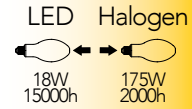

Lampada LED filamento
18W LOWBAY 230V

Misure
dimensioni in mm

Attacco

Efficienza
energetica

Codice	EAN	Watt	CRI	Lumen	Angolo	K	Durata	Inner	Master	Prezzo
I-LUXA-B-E27HID-18C	8031414879670	18W	80	3000	330°	3000	15000h	10	80	€ 23,50
I-LUXA-B-E27HID-18M	8031414879687	18W	80	3000	330°	4000	15000h	10	80	€ 23,50