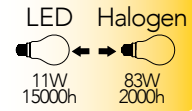

Lampada LED
6W dimmer 230V

Misure
dimensioni in mm

Attacco

Efficienza
energetica

Codice	EAN	Watt	CRI	Lumen	Angolo	Kelvin	Durata	QTA Inner	QTA Master	Prezzo
KLASSIC-E14G-6C-DIM	8031414865659	6W	80	480	160°	3000	25000h	10	100	€ 4,70
KLASSIC-E14G-6F-DIM	8031414865666	6W	80	480	160°	5000	25000h	10	100	€ 4,70
KLASSIC-E14G-6M-DIM	8031414865635	6W	80	480	160°	4000	25000h	10	100	€ 4,70

Lampada LED
6W 230V

Misure
dimensioni in mm

Attacco

Efficienza
energetica

Codice	EAN	Watt	CRI	Lumen	Angolo	K	Durata	Inner	Master	Prezzo
KLASSIC-E14G-6C-KIT	8031440364805	6W	80	480	160°	3000	25000h	1	20	€ 6,90
KLASSIC-E14G-6F-KIT	8031440364782	6W	80	480	160°	6500	25000h	1	20	€ 6,90
KLASSIC-E14G-6M-KIT	8031440364812	6W	80	480	160°	4000	25000h	1	20	€ 6,90

Lampada LED
11W 230V

Misure
dimensioni in mm

Attacco

Efficienza
energetica

Codice	EAN	Watt	CRI	Lumen	Angolo	K	Durata	Inner	Master	Prezzo
KLASSIC-E27-12C	8031440364294	11W	80	1055	160°	3000	15000h	10	100	€ 3,20
KLASSIC-E27-12F	8031440364300	11W	80	1055	160°	6500	15000h	10	100	€ 3,20
KLASSIC-E27-12M	8031440364270	11W	80	1055	160°	4000	15000h	10	100	€ 3,20

Lampada LED
14W 230V

Misure
dimensioni in mm

Attacco

Efficienza
energetica

Codice	EAN	Watt	CRI	Lumen	Angolo	K	Durata	Inner	Master	Prezzo
KLASSIC-E27-15C	8031440364287	14W	80	1521	150°	3000	15000h	10	100	€ 4,10
KLASSIC-E27-15F	8031440364256	14W	80	1521	150°	6500	15000h	10	100	€ 4,10
KLASSIC-E27-15M	8031440364263	14W	80	1521	150°	4000	15000h	10	100	€ 4,10