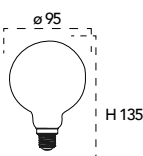

Lampada LED decorativa
7W 230V

Misure
dimensioni in mm

Attacco