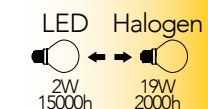

Lampada LED filamento
2W 230V

Misure
dimensioni in mm

Attacco

Efficienza
energetica

Codice	EAN	Watt	CRI	Lumen	Angolo	K	Durata	Inner	Master	Prezzo
LUXA-E27-2C	8031414882748	2W	80	250	300°	2700	15000h	10	100	€ 2,20
LUXA-E27-2M	8031414882755	2W	80	250	300°	4000	15000h	10	100	€ 2,20