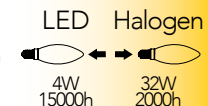

Collezione Silicon pendel

Collezione Vintage - Groove

Catalogo

Lampada LED decorativa
4W 230V

Misure
dimensioni in mm

Attacco

Efficienza
energetica

Codice	EAN	Watt	CRI	Lumen	Angolo	K	Durata	Inner	Master	Prezzo
I-LUXA-V-E14-C35	8031440357531	4W	80	420	300°	2500	15000h	10	100	€ 2,50