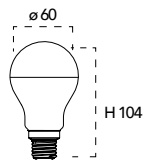

Lampada LED decorativa
7W 230V

Attacco