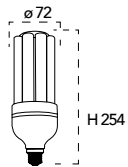

Lampada LED
E27 LOWBAY 27W 230V

Misure
dimensioni in mm

Attacco

Efficienza
energetica

Codice	EAN	Watt	CRI	Lumen	Angolo	K	Durata	Inner	Master	Prezzo
I-LUMYA-E27LB-27M	8031440359276	27W	80	2700	360°	4000	25000h	3	15	€ 25,20

Lampada LED
E27 LOWBAY 35W 230V

Misure
dimensioni in mm

Attacco

Efficienza
energetica

Codice	EAN	Watt	CRI	Lumen	Angolo	K	Durata	Inner	Master	Prezzo
I-LUMYA-E27LB-35C	8031440357364	35W	80	3500	360°	3000	25000h	3	15	€ 28,40
I-LUMYA-E27LB-35F	8031440357371	35W	80	3500	360°	6500	25000h	3	15	€ 28,40
I-LUMYA-E27LB-35M	8031440357708	35W	80	3500	360°	4000	25000h	3	15	€ 28,40

Lampada LED
E40 LOWBAY 55W 230V

Misure
dimensioni in mm

Attacco

Efficienza
energetica

Codice	EAN	Watt	CRI	Lumen	Angolo	K	Durata	Inner	Master	Prezzo
I-LUMYA-E40LB-55M	8031440359283	55W	80	5800	360°	4000	25000h	3	15	€ 52,90

Lampada LED
E40 LOWBAY 100W 230V

13

Misure
dimensioni in mm

Attacco

Efficienza
energetica

Codice	EAN	Watt	CRI	Lumen	Angolo	K	Durata	Inner	Master	Prezzo
I-LUMYA-E40LB-100M	8031414873159	100W	80	9000	120°	4000	15000h	2	10	€ 61,50
I-LUMYA-E40LB-100-DIFF	8031414873180	DIFFUSORE IN POLICARBONATO PER LAMPADA LED LOWBAY E40 100W						1	50	€ 10,50

BULBS COLLECTIONS

INTEC