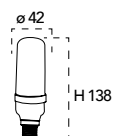

Misure
dimensioni in mm

Attacco