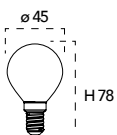

Lampada LED filamento
4W 230V

Misure
dimensioni in mm

Attacco

Efficienza
energetica

Codice	EAN	Watt	CRI	Lumen	Angolo	K	Durata	Inner	Master	Prezzo
LUXA-E14G-4C	8031414861613	4W	80	470	300°	2700	15000h	10	100	€ 2,30
LUXA-E14G-4F	8031414861620	4W	80	470	300°	5000	15000h	10	100	€ 2,30
LUXA-E14G-4M	8031414861637	4W	80	470	300°	4000	15000h	10	100	€ 2,30

Lampada LED filamento
6W 230V

Misure
dimensioni in mm

Attacco

Efficienza
energetica

Codice	EAN	Watt	CRI	Lumen	Angolo	K	Durata	Inner	Master	Prezzo
LUXA-E14G-6C	8031414874071	6W	80	806	300°	2700	15000h	10	100	€ 3,30
LUXA-E14G-6F	8031414874088	6W	80	806	300°	6500	15000h	10	100	€ 3,30
LUXA-E14G-6M	8031414874095	6W	80	806	300°	4000	15000h	10	100	€ 3,30

Lampada LED filamento
4W 230V

Misure
dimensioni in mm

Attacco

Efficienza
energetica

Codice	EAN	Watt	CRI	Lumen	Angolo	K	Durata	Inner	Master	Prezzo
LUXA-E14G-4C-KIT	8031414865826	4W	80	470	300°	2700	15000h	1	30	€ 6,90
LUXA-E14G-4F-KIT	8031414865796	4W	80	470	300°	5000	15000h	1	30	€ 6,90
LUXA-E14G-4M-KIT	8031414865802	4W	80	470	300°	4000	15000h	1	30	€ 6,90

KIT 3PZ

Lampada LED filamento
4W 230V

Misure
dimensioni in mm

Attacco

Efficienza
energetica

Codice	EAN	Watt	CRI	Lumen	Angolo	K	Durata	Inner	Master	Prezzo
LUXA-E14S-4C	8031414861316	4W	80	470	300°	2700	15000h	10	100	€ 2,40
LUXA-E14S-4F	8031414861644	4W	80	470	300°	6500	15000h	10	100	€ 2,40
LUXA-E14S-4M	8031414861651	4W	80	470	300°	4000	15000h	10	100	€ 2,40