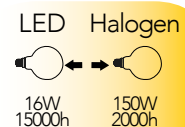

Lampada LED filamento
16W 230V

Misure
dimensioni in mm

Attacco

Efficienza
energetica

Codice	EAN	Watt	CRI	Lumen	Angolo	K	Durata	Inner	Master	Prezzo
LUXA-B-E27G125-16C	8031414872862	16W	80	1950	300°	2700	15000h	1	20	€ 14,40
LUXA-B-E27G125-16F	8031414872831	16W	80	1950	300°	6500	15000h	1	20	€ 14,40
LUXA-B-E27G125-16M	8031414872848	16W	80	1950	300°	4000	15000h	1	20	€ 14,40