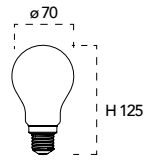

Misure
dimensioni in mm