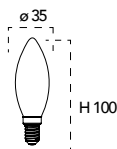

Lampada LED
4W 230V

Misure
dimensioni in mm

Attacco

Efficienza
energetica

Codice	EAN	Watt	CRI	Lumen	Angolo	K	Durata	Inner	Master	Prezzo
LUXA-E14C-4C	8031414861309	4W	80	470	300°	2700	15000h	10	100	€ 2,30
LUXA-E14C-4F	8031414861583	4W	80	470	300°	5000	15000h	10	100	€ 2,30
LUXA-E14C-4M	8031414861606	4W	80	470	300°	4000	15000h	10	100	€ 2,30

Lampada LED
6W 230V

Misure
dimensioni in mm

Attacco

Efficienza
energetica

Codice	EAN	Watt	CRI	Lumen	Angolo	K	Durata	Inner	Master	Prezzo
LUXA-E14C-6C	8031414874019	6W	80	806	300°	2700	15000h	10	100	€ 3,30
LUXA-E14C-6F	8031414874026	6W	80	806	300°	6500	15000h	10	100	€ 3,30
LUXA-E14C-6M	8031414874033	6W	80	806	300°	4000	15000h	10	100	€ 3,30

Lampada LED
4W 230V

Misure
dimensioni in mm

Attacco

Efficienza
energetica

Codice	EAN	Watt	CRI	Lumen	Angolo	K	Durata	Inner	Master	Prezzo
LUXA-E14C-4M-DIM	8031414866250	4W	80	470	300°	4000	15000h	10	40	€ 3,50

Lampada LED
4W 230V

Misure
dimensioni in mm

Attacco

Efficienza
energetica

KIT 3PZ

Codice	EAN	Watt	CRI	Lumen	Angolo	K	Durata	Inner	Master	Prezzo
LUXA-E14C-4C-KIT	8031414865833	4W	80	470	300°	2700	15000h	1	30	€ 6,90
LUXA-E14C-4F-KIT	8031414865840	4W	80	470	300°	5000	15000h	1	30	€ 6,90
LUXA-E14C-4M-KIT	8031414865819	4W	80	470	300°	4000	15000h	1	30	€ 6,90