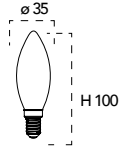

Lampada LED filamento
4W 230V

Attacco