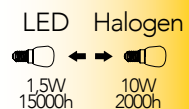

Lampada LED
6W dimmer 230V

Misure
dimensioni in mm

Attacco

Efficienza
energetica

Codice	EAN	Watt	CRI	Lumen	Angolo	Kelvin	Durata	QTA Inner	QTA Master	Prezzo
KLASSIC-E14G-6C-DIM	8031414865659	6W	80	480	160°	3000	25000h	10	100	€ 4,70
KLASSIC-E14G-6F-DIM	8031414865666	6W	80	480	160°	5000	25000h	10	100	€ 4,70
KLASSIC-E14G-6M-DIM	8031414865635	6W	80	480	160°	4000	25000h	10	100	€ 4,70

Lampada LED
1,5W 230V

Misure
dimensioni in mm

Attacco

Efficienza
energetica

Codice	EAN	Watt	CRI	Lumen	Angolo	K	Durata	Inner	Master	Prezzo
I-LUMYA-E14FR-1,5WC	8031414874729	1,5W	80	136	180°	3000	15000h	10	50	€ 2,80
I-LUMYA-E14FR-1,5W	8031440355018	1,5W	80	136	180°	4000	15000h	10	50	€ 2,80