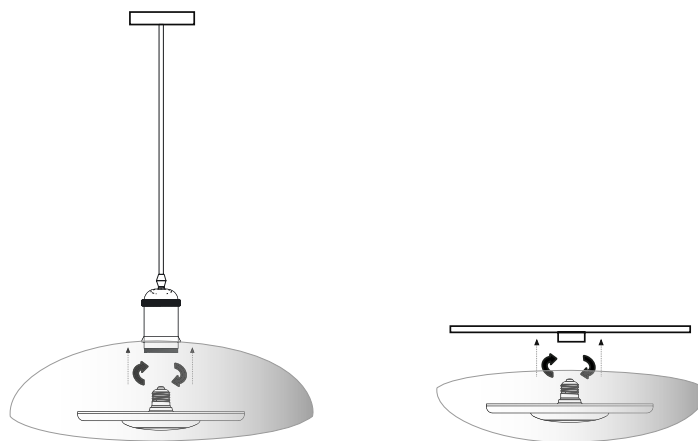

Modulo circolare LED attacco E27
E27 round LED module

Misure
dimensioni in mm

Attacco

Efficienza
energetica

Codice	EAN	Watt	CRI	Lumen	Angolo	K	Durata	Inner	Master	Prezzo
LED-LIGHT-E27-12	8031440361354	12W	80	1020	360°	4000	15000h	1	24	€ 15,30