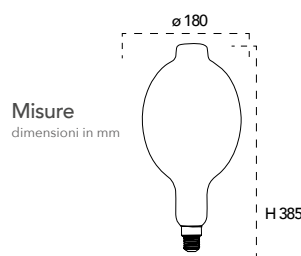

Efficienza
energetica

LED Halogen
8W 15000h ↔ 52W 2000h

Codice	EAN	Watt	CRI	Lumen	Angolo	K	Durata	Inner	Master	Prezzo
I-LUXA-B-E27-BT180	8031414872800	8W	80	680	300°	4000	15000h	1	6	€ 40,10