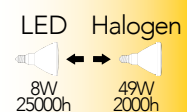

Lampada LED
E27 PAR20 8W 230V

Misure
dimensioni in mm

Attacco

Efficienza
energetica

Codice	EAN	Watt	CRI	Lumen	Angolo	K	Durata	Inner	Master	Prezzo
KLASSIC-PAR20	8031414866021	8W	80	640	40°	3000	25000h	10	50	€ 8,20