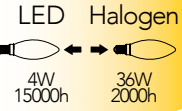

Lampada LED filamento
4W 230V

Misure
dimensioni in mm

Attacco

Efficienza
energetica

Codice	EAN	Watt	CRI	Lumen	Angolo	K	Durata	Inner	Master	Prezzo
LUXA-B-E14C-4C-KIT	8031414865765	4W	80	470	300°	2700	15000h	1	30	€ 7,70
LUXA-B-E14C-4F-KIT	8031414865925	4W	80	470	300°	5000	15000h	1	30	€ 7,70
LUXA-B-E14C-4M-KIT	8031414865918	4W	80	470	300°	4000	15000h	1	30	€ 7,70