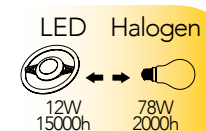

Modulo circolare LED attacco E27
E27 round LED module

Modulo LED
E27 12W 230V

Misure
dimensioni in mm

Attacco

Efficienza
energetica

Codice	EAN	Watt	CRI	Lumen	Angolo	K	Durata	Inner	Master	Prezzo
LED-LIGHT-E27-12	8031440361354	12W	80	1020	360°	4000	15000h	1	24	€ 15,30