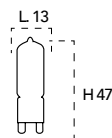

Misure
dimensioni in mm

Attacco