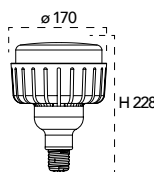

13

Misure
dimensioni in mm

Attacco