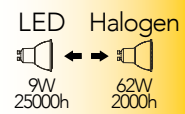

Lampada LED
6W 230V

Misure
dimensioni in mm

Attacco

Efficienza
energetica

Codice	EAN	Watt	CRI	Lumen	Angolo	K	Durata	Inner	Master	Prezzo
KLASSIC-E14G-6C-KIT	8031440364805	6W	80	480	160°	3000	25000h	1	20	€ 6,90
KLASSIC-E14G-6F-KIT	8031440364782	6W	80	480	160°	6500	25000h	1	20	€ 6,90
KLASSIC-E14G-6M-KIT	8031440364812	6W	80	480	160°	4000	25000h	1	20	€ 6,90

Lampada LED
6W 230V

Misure
dimensioni in mm

Attacco

Efficienza
energetica

Codice	EAN	Watt	CRI	Lumen	Angolo	K	Durata	Inner	Master	Prezzo
KLASSIC-GU10-6C	8031440364232	6W	80	470	100°	3000	15000h	10	100	€ 3,10
KLASSIC-GU10-6F	8031440364249	6W	80	470	100°	6500	15000h	10	100	€ 3,10
KLASSIC-GU10-6M	8031440364218	6W	80	470	100°	4000	15000h	10	100	€ 3,10

Lampada LED
9W 230V

Misure
dimensioni in mm

Attacco

Efficienza
energetica

Codice	EAN	Watt	CRI	Lumen	Angolo	K	Durata	Inner	Master	Prezzo
KLASSIC-GU10-9C	8031440364225	9W	80	810	100°	3000	25000h	10	100	€ 4,50
KLASSIC-GU10-9F	8031440364195	9W	80	810	100°	6500	25000h	10	100	€ 4,50
KLASSIC-GU10-9M	8031440364201	9W	80	810	100°	4000	25000h	10	100	€ 4,50

Lampada LED
5,5W Dimmer 230V

Misure
dimensioni in mm

Attacco

Efficienza
energetica

Codice	EAN	Watt	CRI	Lumen	Angolo	K	Durata	Inner	Master	Prezzo
KLASSIC-GU10-6C-DIM	8031414866106	5,5W	80	400	100°	3000	15000h	10	100	€ 4,70
KLASSIC-GU10-6F-DIM	8031414866076	5,5W	80	400	100°	5000	15000h	10	100	€ 4,70
KLASSIC-GU10-6M-DIM	8031414866083	5,5W	80	400	100°	4000	15000h	10	100	€ 4,70