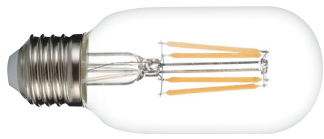

Misure
dimensioni in mm

Attacco