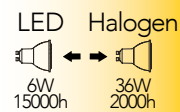

Lampada LED
6W 230V

Misure
dimensioni in mm

Attacco

Efficienza
energetica

Codice	EAN	Watt	CRI	Lumen	Angolo	K	Durata	Inner	Master	Prezzo
KLASSIC-E14G-6C-KIT	8031440364805	6W	80	480	160°	3000	25000h	1	20	€ 6,90
KLASSIC-E14G-6F-KIT	8031440364782	6W	80	480	160°	6500	25000h	1	20	€ 6,90
KLASSIC-E14G-6M-KIT	8031440364812	6W	80	480	160°	4000	25000h	1	20	€ 6,90

Lampada LED
5,5W Dimmer 230V

Misure
dimensioni in mm

Attacco

Efficienza
energetica

Codice	EAN	Watt	CRI	Lumen	Angolo	K	Durata	Inner	Master	Prezzo
KLASSIC-GU10-6C-DIM	8031414866106	5,5W	80	400	100°	3000	15000h	10	100	€ 4,70
KLASSIC-GU10-6F-DIM	8031414866076	5,5W	80	400	100°	5000	15000h	10	100	€ 4,70
KLASSIC-GU10-6M-DIM	8031414866083	5,5W	80	400	100°	4000	15000h	10	100	€ 4,70

Lampada LED
6W 230V

Misure
dimensioni in mm

Attacco

Efficienza
energetica

KIT 3PZ

Codice	EAN	Watt	CRI	Lumen	Angolo	K	Durata	Inner	Master	Prezzo
KLASSIC-GU10-6C-KIT	8031440364829	6W	80	470	100°	3000	15000h	1	20	€ 9,20
KLASSIC-GU10-6F-KIT	8031440364768	6W	80	470	100°	5000	15000h	1	20	€ 9,20
KLASSIC-GU10-6M-KIT	8031440364836	6W	80	470	100°	4000	15000h	1	20	€ 9,20