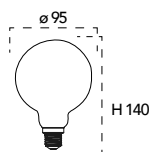

Lampada LED filamento
16W 230V

Misure
dimensioni in mm

Attacco