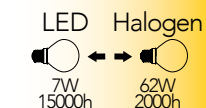

Lampada LED **6W 230V**

Misure
dimensioni in mm

Attacco

Efficienza
energetica

KIT 3PZ

Codice	EAN	Watt	CRI	Lumen	Angolo	Kelvin	Durata	QTA Inner	QTA Master	Prezzo
KLASSIC-E14C-6C-KIT	8031414864010	6W	80	480	160°	3000	15000h	1	20	€ 6,90
KLASSIC-E14C-6F-KIT	8031414864027	6W	80	480	160°	5000	15000h	1	20	€ 6,90
KLASSIC-E14C-6M-KIT	8031414864003	6W	80	480	160°	4000	15000h	1	20	€ 6,90

Lampada LED
6W 230V

Misure
dimensioni in mm

Attacco

Efficienza
energetica

Codice	EAN	Watt	CRI	Lumen	Angolo	K	Durata	Inner	Master	Prezzo
KLASSIC-E14G-6C-KIT	8031440364805	6W	80	480	160°	3000	25000h	1	20	€ 6,90
KLASSIC-E14G-6F-KIT	8031440364782	6W	80	480	160°	6500	25000h	1	20	€ 6,90
KLASSIC-E14G-6M-KIT	8031440364812	6W	80	480	160°	4000	25000h	1	20	€ 6,90

KIT 3PZ

Lampada LED
6W 230V

Misure
dimensioni in mm

Attacco

Efficienza
energetica

Codice	EAN	Watt	CRI	Lumen	Angolo	K	Durata	Inner	Master	Prezzo
KLASSIC-E14S-6C	8031440364355	6W	80	480	160°	3000	25000h	10	100	€ 2,30
KLASSIC-E14S-6F	8031440364362	6W	80	480	160°	5000	25000h	10	100	€ 2,30
KLASSIC-E14S-6M	8031440364331	6W	80	480	160°	4000	25000h	10	100	€ 2,30

Lampada LED
7W 230V

Misure
dimensioni in mm

Attacco

Efficienza
energetica

Codice	EAN	Watt	CRI	Lumen	Angolo	K	Durata	Inner	Master	Prezzo
KLASSIC-E27-7C	8031414873098	7W	80	806	180°	3000	15000h	10	100	€ 3,00
KLASSIC-E27-7F	8031414873104	7W	80	806	180°	6500	15000h	10	100	€ 3,00
KLASSIC-E27-7M	8031414873074	7W	80	806	180°	4000	15000h	10	100	€ 3,00