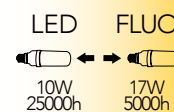

Lampada LED
5W 230V

Misure
dimensioni in mm

Attacco

Efficienza
energetica

Codice	EAN	Watt	CRI	Lumen	Angolo	Kelvin	Durata	QTA Inner	QTA Master	Prezzo
KLASSIC-E14G-6C	8031440364409	5W	80	470	180°	3000	15000h	10	100	€ 2,30
KLASSIC-E14G-6F	8031440364379	5W	80	470	180°	6500	15000h	10	100	€ 2,30
KLASSIC-E14G-6M	8031440364386	5W	80	470	180°	4000	15000h	10	100	€ 2,30

Lampada LED
6W dimmer 230V

Misure
dimensioni in mm

Attacco

Efficienza
energetica

Codice	EAN	Watt	CRI	Lumen	Angolo	Kelvin	Durata	QTA Inner	QTA Master	Prezzo
KLASSIC-E14G-6C-DIM	8031414865659	6W	80	480	160°	3000	25000h	10	100	€ 4,70
KLASSIC-E14G-6F-DIM	8031414865666	6W	80	480	160°	5000	25000h	10	100	€ 4,70
KLASSIC-E14G-6M-DIM	8031414865635	6W	80	480	160°	4000	25000h	10	100	€ 4,70

Lampada LED
6W 230V

Misure
dimensioni in mm

Attacco

Efficienza
energetica

Codice	EAN	Watt	CRI	Lumen	Angolo	K	Durata	Inner	Master	Prezzo
KLASSIC-E14G-6C-KIT	8031440364805	6W	80	480	160°	3000	25000h	1	20	€ 6,90
KLASSIC-E14G-6F-KIT	8031440364782	6W	80	480	160°	6500	25000h	1	20	€ 6,90
KLASSIC-E14G-6M-KIT	8031440364812	6W	80	480	160°	4000	25000h	1	20	€ 6,90

Lampada LED
T40 10W 230V

Misure
dimensioni in mm

Attacco

Efficienza
energetica

Codice	EAN	Watt	CRI	Lumen	Angolo	K	Durata	Inner	Master	Prezzo
I-LUMYA-E27T40-10W	8031440351669	10W	80	850	300°	5000	25000h	10	50	€ 12,60