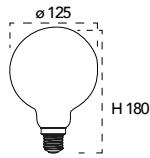

Lampada LED filamento
8W 230V

Misure
dimensioni in mm

Attacco