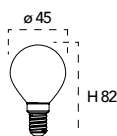

Lampada LED **6W 230V**

Misure
dimensioni in mm

Attacco

Efficienza
energetica

KIT 3PZ

Codice	EAN	Watt	CRI	Lumen	Angolo	Kelvin	Durata	QTA Inner	QTA Master	Prezzo
KLASSIC-E14C-6C-KIT	8031414864010	6W	80	480	160°	3000	15000h	1	20	€ 6,90
KLASSIC-E14C-6F-KIT	8031414864027	6W	80	480	160°	5000	15000h	1	20	€ 6,90
KLASSIC-E14C-6M-KIT	8031414864003	6W	80	480	160°	4000	15000h	1	20	€ 6,90

Lampada LED
5W 230V

Misure
dimensioni in mm

Attacco

Efficienza
energetica

Codice	EAN	Watt	CRI	Lumen	Angolo	Kelvin	Durata	QTA Inner	QTA Master	Prezzo
KLASSIC-E14G-6C	8031440364409	5W	80	470	180°	3000	15000h	10	100	€ 2,30
KLASSIC-E14G-6F	8031440364379	5W	80	470	180°	6500	15000h	10	100	€ 2,30
KLASSIC-E14G-6M	8031440364386	5W	80	470	180°	4000	15000h	10	100	€ 2,30

Lampada LED
6W dimmer 230V

Misure
dimensioni in mm

Attacco

Efficienza
energetica

Codice	EAN	Watt	CRI	Lumen	Angolo	Kelvin	Durata	QTA Inner	QTA Master	Prezzo
KLASSIC-E14G-6C-DIM	8031414865659	6W	80	480	160°	3000	25000h	10	100	€ 4,70
KLASSIC-E14G-6F-DIM	8031414865666	6W	80	480	160°	5000	25000h	10	100	€ 4,70
KLASSIC-E14G-6M-DIM	8031414865635	6W	80	480	160°	4000	25000h	10	100	€ 4,70

Lampada LED
6W 230V

Misure
dimensioni in mm

Attacco

Efficienza
energetica

Codice	EAN	Watt	CRI	Lumen	Angolo	K	Durata	Inner	Master	Prezzo
KLASSIC-E14G-6C-KIT	8031440364805	6W	80	480	160°	3000	25000h	1	20	€ 6,90
KLASSIC-E14G-6F-KIT	8031440364782	6W	80	480	160°	6500	25000h	1	20	€ 6,90
KLASSIC-E14G-6M-KIT	8031440364812	6W	80	480	160°	4000	25000h	1	20	€ 6,90