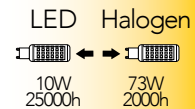

Lampada LED
10W 230V

Misure
dimensioni in mm

Attacco

Efficienza
energetica:

Codice	EAN	Watt	CRI	Lumen	Angolo	K	Durata	Inner	Master	Prezzo
KLASSIC-G9-10C	8031414886144	10W	80	950	360°	3000	25000h	10	100	€ 7,00
KLASSIC-G9-10M	8031414886113	10W	80	950	360°	4000	25000h	10	100	€ 7,00