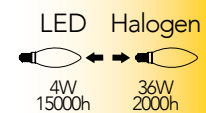

Lampada LED filamento
4W 230V

Misure
dimensioni in mm

Attacco

Efficienza
energetica

Codice	EAN	Watt	CRI	Lumen	Angolo	K	Durata	Inner	Master	Prezzo
LUXA-B-E14C-4C	8031414861842	4W	80	470	300°	2700	15000h	10	100	€ 2,60
LUXA-B-E14C-4F	8031414861859	4W	80	470	300°	6500	15000h	10	100	€ 2,60
LUXA-B-E14C-4M	8031414861828	4W	80	470	300°	4000	15000h	10	100	€ 2,60