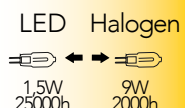

Lampada LED
1,5W 12V AC/DC

Misure
dimensioni in mm

Attacco

Efficienza
energetica

KIT 2PZ

Codice	EAN	Watt	CRI	Lumen	Angolo	K	Durata	Inner	Master	Prezzo
KLASSIC-G4-1,5C	8031414866168	1,5W	80	120	360°	3000	25000h	10	100	€ 5,50
KLASSIC-G4-1,5M	8031414866137	1,5W	80	120	360°	4000	25000h	10	100	€ 5,50