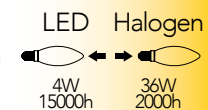

Lampada LED
4W 230V

Misure
dimensioni in mm

Attacco

Efficienza
energetica

KIT 3PZ

Codice	EAN	Watt	CRI	Lumen	Angolo	K	Durata	Inner	Master	Prezzo
LUXA-E14C-4C-KIT	8031414865833	4W	80	470	300°	2700	15000h	1	30	€ 6,90
LUXA-E14C-4F-KIT	8031414865840	4W	80	470	300°	5000	15000h	1	30	€ 6,90
LUXA-E14C-4M-KIT	8031414865819	4W	80	470	300°	4000	15000h	1	30	€ 6,90