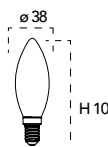

Lampada LED **7W 230V**

Misure
dimensioni in mm

Attacco

Efficienza
energetica

Codice	EAN	Watt	CRI	Lumen	Angolo	Kelvin	Durata	QTA Inner	QTA Master	Prezzo
KLASSIC-E14C-8C	8031414865703	7W	80	806	160°	3000	15000h	10	100	€ 3,00
KLASSIC-E14C-8F	8031414865673	7W	80	806	200°	6500	15000h	10	100	€ 3,00
KLASSIC-E14C-8M	8031414865680	7W	80	806	160°	4000	15000h	10	100	€ 3,00

Lampada LED **6W dimmer 230V**

Dimmer 10-100

Misure
dimensioni in mm

Attacco

Efficienza
energetica

Codice	EAN	Watt	CRI	Lumen	Angolo	Kelvin	Durata	QTA Inner	QTA Master	Prezzo
KLASSIC-E14C-6C-DIM	8031414865710	6W	80	480	160°	3000	25000h	10	100	€ 4,70
KLASSIC-E14C-6F-DIM	8031414865727	6W	80	480	160°	5000	25000h	10	100	€ 4,70
KLASSIC-E14C-6M-DIM	8031414865697	6W	80	480	160°	4000	25000h	10	100	€ 4,70