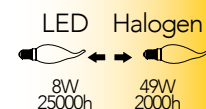

Lampada LED
6W 230V

Misure
dimensioni in mm

Attacco

Efficienza
energetica

Codice	EAN	Watt	CRI	Lumen	Angolo	K	Durata	Inner	Master	Prezzo
KLASSIC-E14G-6C-KIT	8031440364805	6W	80	480	160°	3000	25000h	1	20	€ 6,90
KLASSIC-E14G-6F-KIT	8031440364782	6W	80	480	160°	6500	25000h	1	20	€ 6,90
KLASSIC-E14G-6M-KIT	8031440364812	6W	80	480	160°	4000	25000h	1	20	€ 6,90

KIT 3PZ

Lampada LED
6W 230V

Misure
dimensioni in mm

Attacco

Efficienza
energetica

Codice	EAN	Watt	CRI	Lumen	Angolo	K	Durata	Inner	Master	Prezzo
KLASSIC-E14S-6C	8031440364355	6W	80	480	160°	3000	25000h	10	100	€ 2,30
KLASSIC-E14S-6F	8031440364362	6W	80	480	160°	5000	25000h	10	100	€ 2,30
KLASSIC-E14S-6M	8031440364331	6W	80	480	160°	4000	25000h	10	100	€ 2,30

Lampada LED
8W 230V

Misure
dimensioni in mm

Attacco

Efficienza
energetica

Codice	EAN	Watt	CRI	Lumen	Angolo	K	Durata	Inner	Master	Prezzo
KLASSIC-E14S-8C	8031414865598	8W	80	640	160°	3000	25000h	10	100	€ 3,00
KLASSIC-E14S-8F	8031414865604	8W	80	640	160°	5000	25000h	10	100	€ 3,00
KLASSIC-E14S-8M	8031414865574	8W	80	640	160°	4000	25000h	10	100	€ 3,00

Lampada LED
7W 230V

Misure
dimensioni in mm

Attacco

Efficienza
energetica

Codice	EAN	Watt	CRI	Lumen	Angolo	K	Durata	Inner	Master	Prezzo
KLASSIC-E27-7C	8031414873098	7W	80	806	180°	3000	15000h	10	100	€ 3,00
KLASSIC-E27-7F	8031414873104	7W	80	806	180°	6500	15000h	10	100	€ 3,00
KLASSIC-E27-7M	8031414873074	7W	80	806	180°	4000	15000h	10	100	€ 3,00