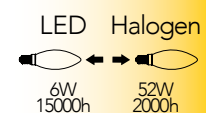

Lampada LED filamento
6W 230V

Misure
dimensioni in mm

Attacco

Efficienza
energetica

Codice	EAN	Watt	CRI	Lumen	Angolo	K	Durata	Inner	Master	Prezzo
LUXA-B-E14C-6C	8031414873753	6W	80	680	300°	2700	15000h	10	100	€ 3,60
LUXA-B-E14C-6F	8031414873760	6W	80	680	300°	6500	15000h	10	100	€ 3,60
LUXA-B-E14C-6M	8031414873739	6W	80	680	300°	4000	15000h	10	100	€ 3,60