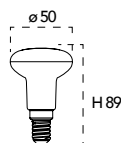

Lampada LED
6W dimmer 230V

Misure
dimensioni in mm

Attacco

Efficienza
energetica

Codice	EAN	Watt	CRI	Lumen	Angolo	Kelvin	Durata	QTA Inner	QTA Master	Prezzo
KLASSIC-E14G-6C-DIM	8031414865659	6W	80	480	160°	3000	25000h	10	100	€ 4,70
KLASSIC-E14G-6F-DIM	8031414865666	6W	80	480	160°	5000	25000h	10	100	€ 4,70
KLASSIC-E14G-6M-DIM	8031414865635	6W	80	480	160°	4000	25000h	10	100	€ 4,70

Lampada LED
R39 4W 230V

Misure
dimensioni in mm

Attacco

Efficienza
energetica

Codice	EAN	Watt	CRI	Lumen	Angolo	K	Durata	Inner	Master	Prezzo
KLASSIC-R39-E14	8031414865994	4W	80	320	120°	3000	25000h	10	100	€ 2,70
KLASSIC-R39-E14M	8031414873036	4W	80	320	120°	4000	25000h	10	100	€ 2,70

Lampada LED
R50 6W 230V

Misure
dimensioni in mm

Attacco

Efficienza
energetica

Codice	EAN	Watt	CRI	Lumen	Angolo	K	Durata	Inner	Master	Prezzo
KLASSIC-R50-E14	8031414866007	6W	80	480	120°	3000	25000h	10	100	€ 3,20
KLASSIC-R50-E14M	8031414872930	6W	80	480	120°	4000	25000h	10	100	€ 3,20