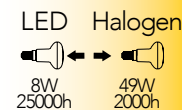

Codice	EAN	Watt	CRI	Lumen	Angolo	K	Durata	Inner	Master	Prezzo
KLASSIC-R63-E27	8031414865970	8W	80	640	120°	3000	25000h	10	50	€ 3,60
KLASSIC-R63-E27M	8031414872947	8W	80	640	120°	4000	25000h	10	50	€ 3,60