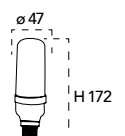

Lampada LED
5W 230V

Misure
dimensioni in mm

Attacco

Efficienza
energetica

Codice	EAN	Watt	CRI	Lumen	Angolo	Kelvin	Durata	QTA Inner	QTA Master	Prezzo
KLASSIC-E14G-6C	8031440364409	5W	80	470	180°	3000	15000h	10	100	€ 2,30
KLASSIC-E14G-6F	8031440364379	5W	80	470	180°	6500	15000h	10	100	€ 2,30
KLASSIC-E14G-6M	8031440364386	5W	80	470	180°	4000	15000h	10	100	€ 2,30

Lampada LED
6W dimmer 230V

Misure
dimensioni in mm

Attacco

Efficienza
energetica

Codice	EAN	Watt	CRI	Lumen	Angolo	Kelvin	Durata	QTA Inner	QTA Master	Prezzo
KLASSIC-E14G-6C-DIM	8031414865659	6W	80	480	160°	3000	25000h	10	100	€ 4,70
KLASSIC-E14G-6F-DIM	8031414865666	6W	80	480	160°	5000	25000h	10	100	€ 4,70
KLASSIC-E14G-6M-DIM	8031414865635	6W	80	480	160°	4000	25000h	10	100	€ 4,70

Lampada LED
T40 7W 230V

Misure
dimensioni in mm

Attacco

Efficienza
energetica

Codice	EAN	Watt	CRI	Lumen	Angolo	K	Durata	Inner	Master	Prezzo
I-LUMYA-E27T40-7W	8031440351614	7W	80	620	300°	5000	25000h	10	50	€ 11,30

Lampada LED
T40 10W 230V

Misure
dimensioni in mm

Attacco

Efficienza
energetica

Codice	EAN	Watt	CRI	Lumen	Angolo	K	Durata	Inner	Master	Prezzo
I-LUMYA-E27T40-10W	8031440351669	10W	80	850	300°	5000	25000h	10	50	€ 12,60