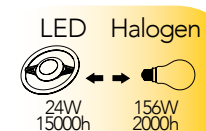

Modulo LED
E27 24W 230V

Misure
dimensioni in mm

Attacco

Efficienza
energetica

Codice	EAN	Watt	CRI	Lumen	Angolo	K	Durata	Inner	Master	Prezzo
LED-LIGHT-E27-24	8031440361378	24W	80	2040	360°	4000	15000h	1	24	€ 22,10