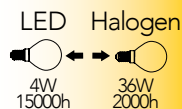

Lampada LED filamento
4W 230V

Misure
dimensioni in mm

Attacco

Efficienza
energetica

Codice	EAN	Watt	CRI	Lumen	Angolo	K	Durata	Inner	Master	Prezzo
LUXA-E14G-4C	8031414861613	4W	80	470	300°	2700	15000h	10	100	€ 2,30
LUXA-E14G-4F	8031414861620	4W	80	470	300°	5000	15000h	10	100	€ 2,30
LUXA-E14G-4M	8031414861637	4W	80	470	300°	4000	15000h	10	100	€ 2,30