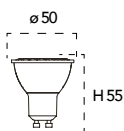

Lampada LED
6W 230V

Misure
dimensioni in mm

Attacco

Efficienza
energetica

Codice	EAN	Watt	CRI	Lumen	Angolo	K	Durata	Inner	Master	Prezzo
KLASSIC-E14G-6C-KIT	8031440364805	6W	80	480	160°	3000	25000h	1	20	€ 6,90
KLASSIC-E14G-6F-KIT	8031440364782	6W	80	480	160°	6500	25000h	1	20	€ 6,90
KLASSIC-E14G-6M-KIT	8031440364812	6W	80	480	160°	4000	25000h	1	20	€ 6,90

KIT 3PZ

Lampada LED
15W 230V

Misure
dimensioni in mm

Attacco

Efficienza
energetica

Codice	EAN	Watt	CRI	Lumen	Angolo	K	Durata	Inner	Master	Prezzo
KLASSIC-E27G95-15C	8031414865505	15W	80	1200	200°	3000	15000h	1	20	€ 8,00
KLASSIC-E27G95-15F	8031414865482	15W	80	1200	200°	6500	15000h	1	20	€ 8,00
KLASSIC-E27G95-15M	8031414865475	15W	80	1200	200°	4000	15000h	1	20	€ 8,00

Lampada LED
18W 230V

Misure
dimensioni in mm

Attacco

Efficienza
energetica

Codice	EAN	Watt	CRI	Lumen	Angolo	K	Durata	Inner	Master	Prezzo
KLASSIC-E27G120-20C	8031414865451	18W	80	1600	200°	3000	15000h	1	10	€ 10,00
KLASSIC-E27G120-20F	8031414865437	18W	80	1600	200°	6500	15000h	1	10	€ 10,00
KLASSIC-E27G120-20M	8031414865468	18W	80	1600	200°	4000	15000h	1	10	€ 10,00

Lampada LED
6W 230V

Misure
dimensioni in mm

Attacco

Efficienza
energetica

Codice	EAN	Watt	CRI	Lumen	Angolo	K	Durata	Inner	Master	Prezzo
KLASSIC-GU10-6C	8031440364232	6W	80	470	100°	3000	15000h	10	100	€ 3,10
KLASSIC-GU10-6F	8031440364249	6W	80	470	100°	6500	15000h	10	100	€ 3,10
KLASSIC-GU10-6M	8031440364218	6W	80	470	100°	4000	15000h	10	100	€ 3,10