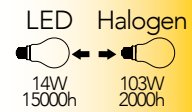

Lampada LED
6W dimmer 230V

Misure
dimensioni in mm

Attacco

Efficienza
energetica

Codice	EAN	Watt	CRI	Lumen	Angolo	Kelvin	Durata	QTA Inner	QTA Master	Prezzo
KLASSIC-E14G-6C-DIM	8031414865659	6W	80	480	160°	3000	25000h	10	100	€ 4,70
KLASSIC-E14G-6F-DIM	8031414865666	6W	80	480	160°	5000	25000h	10	100	€ 4,70
KLASSIC-E14G-6M-DIM	8031414865635	6W	80	480	160°	4000	25000h	10	100	€ 4,70

Lampada LED
6W 230V

Misure
dimensioni in mm

Attacco

Efficienza
energetica

Codice	EAN	Watt	CRI	Lumen	Angolo	K	Durata	Inner	Master	Prezzo
KLASSIC-E14G-6C-KIT	8031440364805	6W	80	480	160°	3000	25000h	1	20	€ 6,90
KLASSIC-E14G-6F-KIT	8031440364782	6W	80	480	160°	6500	25000h	1	20	€ 6,90
KLASSIC-E14G-6M-KIT	8031440364812	6W	80	480	160°	4000	25000h	1	20	€ 6,90

Lampada LED
11W 230V

Misure
dimensioni in mm

Attacco

Efficienza
energetica

Codice	EAN	Watt	CRI	Lumen	Angolo	K	Durata	Inner	Master	Prezzo
KLASSIC-E27-12C	8031440364294	11W	80	1055	160°	3000	15000h	10	100	€ 3,20
KLASSIC-E27-12F	8031440364300	11W	80	1055	160°	6500	15000h	10	100	€ 3,20
KLASSIC-E27-12M	8031440364270	11W	80	1055	160°	4000	15000h	10	100	€ 3,20

Lampada LED
14W 230V

Misure
dimensioni in mm

Attacco

Efficienza
energetica

Codice	EAN	Watt	CRI	Lumen	Angolo	K	Durata	Inner	Master	Prezzo
KLASSIC-E27-15C	8031440364287	14W	80	1521	150°	3000	15000h	10	100	€ 4,10
KLASSIC-E27-15F	8031440364256	14W	80	1521	150°	6500	15000h	10	100	€ 4,10
KLASSIC-E27-15M	8031440364263	14W	80	1521	150°	4000	15000h	10	100	€ 4,10