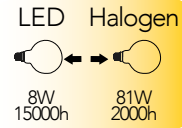

Lampada LED filamento
8W 230V

Misure
dimensioni in mm

Attacco

Efficienza
energetica

Codice	EAN	Watt	CRI	Lumen	Angolo	K	Durata	Inner	Master	Prezzo
LUXA-E27G125-8M-DIM	8031414873333	8W	80	1055	300°	4000	15000h	1	20	€ 7,40