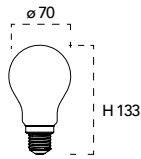

Lampada LED
6W dimmer 230V

Misure
dimensioni in mm

Attacco

Efficienza
energetica

Codice	EAN	Watt	CRI	Lumen	Angolo	Kelvin	Durata	QTA Inner	QTA Master	Prezzo
KLASSIC-E14G-6C-DIM	8031414865659	6W	80	480	160°	3000	25000h	10	100	€ 4,70
KLASSIC-E14G-6F-DIM	8031414865666	6W	80	480	160°	5000	25000h	10	100	€ 4,70
KLASSIC-E14G-6M-DIM	8031414865635	6W	80	480	160°	4000	25000h	10	100	€ 4,70

Lampada LED
6W 230V

Misure
dimensioni in mm

Attacco

Efficienza
energetica

Codice	EAN	Watt	CRI	Lumen	Angolo	K	Durata	Inner	Master	Prezzo
KLASSIC-E14G-6C-KIT	8031440364805	6W	80	480	160°	3000	25000h	1	20	€ 6,90
KLASSIC-E14G-6F-KIT	8031440364782	6W	80	480	160°	6500	25000h	1	20	€ 6,90
KLASSIC-E14G-6M-KIT	8031440364812	6W	80	480	160°	4000	25000h	1	20	€ 6,90

Lampada LED
11W 230V

Misure
dimensioni in mm

Attacco

Efficienza
energetica

Codice	EAN	Watt	CRI	Lumen	Angolo	K	Durata	Inner	Master	Prezzo
KLASSIC-E27-12C	8031440364294	11W	80	1055	160°	3000	15000h	10	100	€ 3,20
KLASSIC-E27-12F	8031440364300	11W	80	1055	160°	6500	15000h	10	100	€ 3,20
KLASSIC-E27-12M	8031440364270	11W	80	1055	160°	4000	15000h	10	100	€ 3,20

Lampada LED
14W 230V

Misure
dimensioni in mm

Attacco

Efficienza
energetica

Codice	EAN	Watt	CRI	Lumen	Angolo	K	Durata	Inner	Master	Prezzo
KLASSIC-E27-15C	8031440364287	14W	80	1521	150°	3000	15000h	10	100	€ 4,10
KLASSIC-E27-15F	8031440364256	14W	80	1521	150°	6500	15000h	10	100	€ 4,10
KLASSIC-E27-15M	8031440364263	14W	80	1521	150°	4000	15000h	10	100	€ 4,10