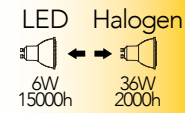

Lampada LED
6W 230V

Misure
dimensioni in mm

Attacco

Efficienza
energetica

Codice	EAN	Watt	CRI	Lumen	Angolo	K	Durata	Inner	Master	Prezzo
KLASSIC-E14G-6C-KIT	8031440364805	6W	80	480	160°	3000	25000h	1	20	€ 6,90
KLASSIC-E14G-6F-KIT	8031440364782	6W	80	480	160°	6500	25000h	1	20	€ 6,90
KLASSIC-E14G-6M-KIT	8031440364812	6W	80	480	160°	4000	25000h	1	20	€ 6,90

Lampada LED
6W 230V

Misure
dimensioni in mm

Attacco

Efficienza
energetica

Codice	EAN	Watt	CRI	Lumen	Angolo	K	Durata	Inner	Master	Prezzo
KLASSIC-GU10-6C	8031440364232	6W	80	470	100°	3000	15000h	10	100	€ 3,10
KLASSIC-GU10-6F	8031440364249	6W	80	470	100°	6500	15000h	10	100	€ 3,10
KLASSIC-GU10-6M	8031440364218	6W	80	470	100°	4000	15000h	10	100	€ 3,10