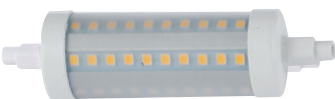

Lampada LED
R7S 16W 230V

Misure
dimensioni in mm