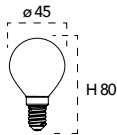

Lampada LED **6W dimmer 230V**

Dimmer 10-100

Misure
dimensioni in mm

Attacco

Efficienza
energetica

Codice	EAN	Watt	CRI	Lumen	Angolo	Kelvin	Durata	QTA Inner	QTA Master	Prezzo
KLASSIC-E14C-6C-DIM	8031414865710	6W	80	480	160°	3000	25000h	10	100	€ 4,70
KLASSIC-E14C-6F-DIM	8031414865727	6W	80	480	160°	5000	25000h	10	100	€ 4,70
KLASSIC-E14C-6M-DIM	8031414865697	6W	80	480	160°	4000	25000h	10	100	€ 4,70

Lampada LED **6W 230V**

Misure
dimensioni in mm

Attacco

Efficienza
energetica

KIT 3PZ

Codice	EAN	Watt	CRI	Lumen	Angolo	Kelvin	Durata	QTA Inner	QTA Master	Prezzo
KLASSIC-E14C-6C-KIT	8031414864010	6W	80	480	160°	3000	15000h	1	20	€ 6,90
KLASSIC-E14C-6F-KIT	8031414864027	6W	80	480	160°	5000	15000h	1	20	€ 6,90
KLASSIC-E14C-6M-KIT	8031414864003	6W	80	480	160°	4000	15000h	1	20	€ 6,90

Lampada LED
5W 230V

Misure
dimensioni in mm

Attacco

Efficienza
energetica

Codice	EAN	Watt	CRI	Lumen	Angolo	Kelvin	Durata	QTA Inner	QTA Master	Prezzo
KLASSIC-E14G-6C	8031440364409	5W	80	470	180°	3000	15000h	10	100	€ 2,30
KLASSIC-E14G-6F	8031440364379	5W	80	470	180°	6500	15000h	10	100	€ 2,30
KLASSIC-E14G-6M	8031440364386	5W	80	470	180°	4000	15000h	10	100	€ 2,30