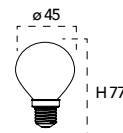

Misure
dimensioni in mm

Attacco