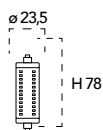

Misure
dimensioni in mm

Attacco