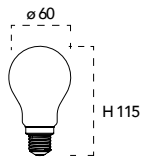

Lampada LED
6W dimmer 230V

Misure
dimensioni in mm

Attacco

Efficienza
energetica

Codice	EAN	Watt	CRI	Lumen	Angolo	Kelvin	Durata	QTA Inner	QTA Master	Prezzo
KLASSIC-E14G-6C-DIM	8031414865659	6W	80	480	160°	3000	25000h	10	100	€ 4,70
KLASSIC-E14G-6F-DIM	8031414865666	6W	80	480	160°	5000	25000h	10	100	€ 4,70
KLASSIC-E14G-6M-DIM	8031414865635	6W	80	480	160°	4000	25000h	10	100	€ 4,70

Lampada LED
6W 230V

Misure
dimensioni in mm

Attacco

Efficienza
energetica

Codice	EAN	Watt	CRI	Lumen	Angolo	K	Durata	Inner	Master	Prezzo
KLASSIC-E14G-6C-KIT	8031440364805	6W	80	480	160°	3000	25000h	1	20	€ 6,90
KLASSIC-E14G-6F-KIT	8031440364782	6W	80	480	160°	6500	25000h	1	20	€ 6,90
KLASSIC-E14G-6M-KIT	8031440364812	6W	80	480	160°	4000	25000h	1	20	€ 6,90

Lampada LED
9W 230V

Misure
dimensioni in mm

Attacco

Efficienza
energetica

Codice	EAN	Watt	CRI	Lumen	Angolo	K	Durata	Inner	Master	Prezzo
KLASSIC-E27-10C	8031440364348	9W	80	806	160°	3000	15000h	10	100	€ 2,90
KLASSIC-E27-10F	8031440364317	9W	80	806	160°	6500	15000h	10	100	€ 2,90
KLASSIC-E27-10M	8031440364324	9W	80	806	160°	4000	15000h	10	100	€ 2,90

Lampada LED
11W 230V

Misure
dimensioni in mm

Attacco

Efficienza
energetica

Codice	EAN	Watt	CRI	Lumen	Angolo	K	Durata	Inner	Master	Prezzo
KLASSIC-E27-12C	8031440364294	11W	80	1055	160°	3000	15000h	10	100	€ 3,20
KLASSIC-E27-12F	8031440364300	11W	80	1055	160°	6500	15000h	10	100	€ 3,20
KLASSIC-E27-12M	8031440364270	11W	80	1055	160°	4000	15000h	10	100	€ 3,20