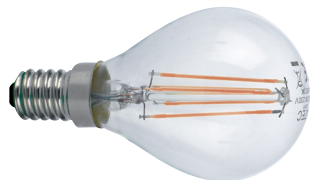

Lampada LED filamento
4W 230V

Misure
dimensioni in mm

Attacco

Efficienza
energetica