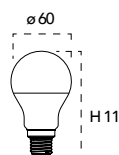

Attacco

Efficienza
energetica

Codice	EAN	Watt	CRI	Lumen	Angolo	K	Durata	Inner	Master	Prezzo
SMART-E14-RGBCCT	8031414872671	4,5W	80	300	180°		25000h	10	50	€ 18,50

Lampada LED SMART
10W 230V

Misure
dimensioni in mm