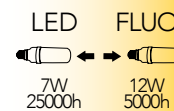

Efficienza
energetica

Codice	EAN	Watt	CRI	Lumen	Angolo	K	Durata	Inner	Master	Prezzo
I-LUMYA-E27T40-7W	8031440351614	7W	80	620	300°	5000	25000h	10	50	€ 11,30