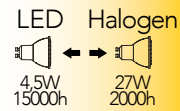

Lampada LED
In vetro 4,5W 230V

Misure
dimensioni in mm

Attacco

Efficienza
energetica

Codice	EAN	Watt	CRI	Lumen	Angolo	K	Durata	Inner	Master	Prezzo
KLASSIC-GU10V-4,5C	8031414873081	4,5W	80	355	38°	3000	15000h	10	100	€ 2,90
KLASSIC-GU10V-4,5F	8031414873050	4,5W	80	355	38°	6500	15000h	10	100	€ 2,90
KLASSIC-GU10V-4,5M	8031414873067	4,5W	80	355	38°	4000	15000h	10	100	€ 2,90

7

Lampada LED
6W 230V

Misure
dimensioni in mm

Attacco

Efficienza
energetica

Codice	EAN	Watt	CRI	Lumen	Angolo	K	Durata	Inner	Master	Prezzo
KLASSIC-GU10NR-6C	8031414874224	6W	80	420	15°	3000	15000h	10	100	€ 6,70
KLASSIC-GU10NR-6F	8031414874200	6W	80	420	15°	6500	15000h	10	100	€ 6,70
KLASSIC-GU10NR-6M	8031414874194	6W	80	420	15°	4000	15000h	10	100	€ 6,70