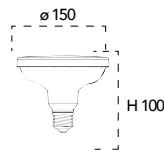

Lampada LED con ventilatore
E27 230V

Misure
dimensioni in mm

Attacco