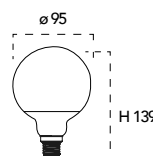

Attacco

Efficienza
energetica

Codice	EAN	Watt	CRI	Lumen	Angolo	K	Durata	Inner	Master	Prezzo
SMART-E27-RGBCCT	8031414872657	10W	80	800	240°		25000h	10	50	€ 19,40

Lampada LED SMART
10W 230V

Misure
dimensioni in mm