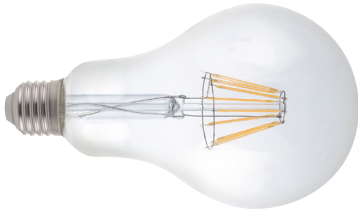

Lampada LED filamento
23W 230V

Misure
dimensioni in mm

Attacco

Efficienza
energetica

Codice	EAN	Watt	CRI	Lumen	Angolo	K	Durata	Inner	Master	Prezzo
LUXA-E27-23C	8031414864706	23W	80	3452	300°	2700	15000h	5	20	€ 19,30
LUXA-E27-23F	8031414870721	23W	80	3452	300°	6500	15000h	5	20	€ 19,30
LUXA-E27-23M	8031414870707	23W	80	3452	300°	4000	15000h	5	20	€ 19,30