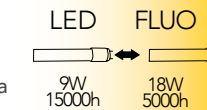

Lampada monopolare LED
G13-T8 9W - 18W - 22W 230V

Misure
dimensioni in mm

Attacco

Efficienza
energetica

Codice	EAN	Watt	CRI	Lumen	Angolo	K	Durata	Inner	Master	Prezzo
I-LUMYA-T8-9W	8031440351850	9W	80	900	300°	4000	15000h	1	20	€ 4,70
I-LUMYA-T8-18W	8031440351836	18W	80	1800	300°	4000	15000h	1	20	€ 6,20
I-LUMYA-T8-25W	8031440351843	22W	80	2400	300°	4000	15000h	1	20	€ 7,60
I-LUMYA-T8-F-9W	8031440354875	9W	80	900	300°	6000	15000h	1	20	€ 4,70
I-LUMYA-T8-F-18W	8031440354899	18W	80	1800	300°	6000	15000h	1	20	€ 6,20
I-LUMYA-T8-F-25W	8031440354905	22W	80	2400	300°	6000	15000h	1	20	€ 7,60