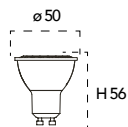

Misure
dimensioni in mm

Attacco