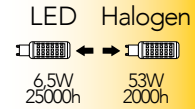

Lampada LED
6,5W 230V

Misure
dimensioni in mm

Attacco

Efficienza
energetica:

Codice	EAN	Watt	CRI	Lumen	Angolo	K	Durata	Inner	Master	Prezzo
KLASSIC-G9-7C	8031414886135	6,5W	80	700	360°	3000	25000h	10	100	€ 6,80
KLASSIC-G9-7F	8031414886159	6,5W	80	700	360°	6500	25000h	10	100	€ 6,80
KLASSIC-G9-7M	8031414886142	6,5W	80	700	360°	4000	25000h	10	100	€ 6,80