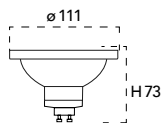

Lampada LED
AR111 14W 230V

Misure
dimensioni in mm

Attacco