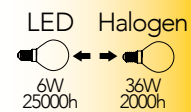

Lampada LED **6W 230V**

Misure
dimensioni in mm

Attacco

Efficienza
energetica

KIT 3PZ

Codice	EAN	Watt	CRI	Lumen	Angolo	Kelvin	Durata	QTA Inner	QTA Master	Prezzo
KLASSIC-E14C-6C-KIT	8031414864010	6W	80	480	160°	3000	15000h	1	20	€ 6,90
KLASSIC-E14C-6F-KIT	8031414864027	6W	80	480	160°	5000	15000h	1	20	€ 6,90
KLASSIC-E14C-6M-KIT	8031414864003	6W	80	480	160°	4000	15000h	1	20	€ 6,90

Lampada LED
6W dimmer 230V

Misure
dimensioni in mm

Attacco

Efficienza
energetica

Codice	EAN	Watt	CRI	Lumen	Angolo	Kelvin	Durata	QTA Inner	QTA Master	Prezzo
KLASSIC-E14G-6C-DIM	8031414865659	6W	80	480	160°	3000	25000h	10	100	€ 4,70
KLASSIC-E14G-6F-DIM	8031414865666	6W	80	480	160°	5000	25000h	10	100	€ 4,70
KLASSIC-E14G-6M-DIM	8031414865635	6W	80	480	160°	4000	25000h	10	100	€ 4,70

Lampada LED
6W 230V

Misure
dimensioni in mm

Attacco

Efficienza
energetica

Codice	EAN	Watt	CRI	Lumen	Angolo	K	Durata	Inner	Master	Prezzo
KLASSIC-E14G-6C-KIT	8031440364805	6W	80	480	160°	3000	25000h	1	20	€ 6,90
KLASSIC-E14G-6F-KIT	8031440364782	6W	80	480	160°	6500	25000h	1	20	€ 6,90
KLASSIC-E14G-6M-KIT	8031440364812	6W	80	480	160°	4000	25000h	1	20	€ 6,90

KIT 3PZ

Lampada LED
6W 230V

Misure
dimensioni in mm

Attacco

Efficienza
energetica

Codice	EAN	Watt	CRI	Lumen	Angolo	K	Durata	Inner	Master	Prezzo
KLASSIC-E14S-6C	8031440364355	6W	80	480	160°	3000	25000h	10	100	€ 2,30
KLASSIC-E14S-6F	8031440364362	6W	80	480	160°	5000	25000h	10	100	€ 2,30
KLASSIC-E14S-6M	8031440364331	6W	80	480	160°	4000	25000h	10	100	€ 2,30