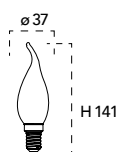

Lampada LED
6W 230V

Misure
dimensioni in mm

Attacco

Efficienza
energetica

Codice	EAN	Watt	CRI	Lumen	Angolo	K	Durata	Inner	Master	Prezzo
KLASSIC-E14S-6C	8031440364355	6W	80	480	160°	3000	25000h	10	100	€ 2,30
KLASSIC-E14S-6F	8031440364362	6W	80	480	160°	5000	25000h	10	100	€ 2,30
KLASSIC-E14S-6M	8031440364331	6W	80	480	160°	4000	25000h	10	100	€ 2,30

Lampada LED
8W 230V

Misure
dimensioni in mm

Attacco

Efficienza
energetica

Codice	EAN	Watt	CRI	Lumen	Angolo	K	Durata	Inner	Master	Prezzo
KLASSIC-E14S-8C	8031414865598	8W	80	640	160°	3000	25000h	10	100	€ 3,00
KLASSIC-E14S-8F	8031414865604	8W	80	640	160°	5000	25000h	10	100	€ 3,00
KLASSIC-E14S-8M	8031414865574	8W	80	640	160°	4000	25000h	10	100	€ 3,00

Lampada LED
7W 230V

Misure
dimensioni in mm

Attacco

Efficienza
energetica

Codice	EAN	Watt	CRI	Lumen	Angolo	K	Durata	Inner	Master	Prezzo
KLASSIC-E27-7C	8031414873098	7W	80	806	180°	3000	15000h	10	100	€ 3,00
KLASSIC-E27-7F	8031414873104	7W	80	806	180°	6500	15000h	10	100	€ 3,00
KLASSIC-E27-7M	8031414873074	7W	80	806	180°	4000	15000h	10	100	€ 3,00

Lampada LED
9W 230V

Misure
dimensioni in mm

Attacco

Efficienza
energetica

Codice	EAN	Watt	CRI	Lumen	Angolo	K	Durata	Inner	Master	Prezzo
KLASSIC-E27-10C	8031440364348	9W	80	806	160°	3000	15000h	10	100	€ 2,90
KLASSIC-E27-10F	8031440364317	9W	80	806	160°	6500	15000h	10	100	€ 2,90
KLASSIC-E27-10M	8031440364324	9W	80	806	160°	4000	15000h	10	100	€ 2,90