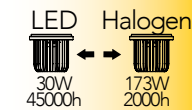

Codice	EAN	Watt	CRI	Lumen	Angolo	K	Durata	Inner	Master	Prezzo
I-LAMP-LED-AR111-30W	8031414863594	30W	80	2250	24°	3000	45000h	6	24	€ 81,00