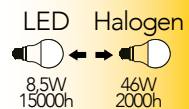

Misure
dimensioni in mm

Attacco

Efficienza
energetica

RADIOCOMANDO INCLUSO

Codice	EAN	Watt	CRI	Lumen	Angolo	K	Durata	Inner	Master	Prezzo
I-LUMYA-E27-W/WW	8031440354455	8,5W	80	600	180°		15000h	10	50	€ 17,10

4000K

Misure
dimensioni in mm

Attacco

Efficienza
energetica

Codice	EAN	Watt	CRI	Lumen	Angolo	K	Durata	Inner	Master	Prezzo
I-LUMYA-E27-RGB	8031440354431	10W	80	800	180°	4000	15000h	10	50	€ 13,10

RADIOCOMANDO INCLUSO

4000K

Misure
dimensioni in mm

Attacco

Efficienza
energetica

Codice	EAN	Watt	CRI	Lumen	Angolo	K	Durata	Inner	Master	Prezzo
I-LUMYA-GU10-RGB	8031440354448	4W	80	300	38°	4000	15000h	10	50	€ 10,80