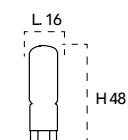

Misure
dimensioni in mm

Attacco