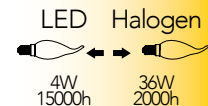

KIT 3PZ

Lampada LED filamento
4W 230V

Misure
dimensioni in mm

Attacco

Efficienza
energetica

Codice	EAN	Watt	CRI	Lumen	Angolo	K	Durata	Inner	Master	Prezzo
LUXA-B-E14S-4C	8031414865192	4W	80	470	300°	2700	15000h	10	100	€ 2,70
LUXA-B-E14S-4F	8031414865208	4W	80	470	300°	6500	15000h	10	100	€ 2,70
LUXA-B-E14S-4M	8031414865215	4W	80	470	300°	4000	15000h	10	100	€ 2,70