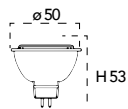

7

Lampada LED
6W 230V

Misure
dimensioni in mm

Attacco

Efficienza
energetica

Codice	EAN	Watt	CRI	Lumen	Angolo	K	Durata	Inner	Master	Prezzo
KLASSIC-GU10NR-6C	8031414874224	6W	80	420	15°	3000	15000h	10	100	€ 6,70
KLASSIC-GU10NR-6F	8031414874200	6W	80	420	15°	6500	15000h	10	100	€ 6,70
KLASSIC-GU10NR-6M	8031414874194	6W	80	420	15°	4000	15000h	10	100	€ 6,70

Lampada LED
6W 12V AC/DC

Misure
dimensioni in mm

Attacco

Efficienza
energetica

Codice	EAN	Watt	CRI	Lumen	Angolo	K	Durata	Inner	Master	Prezzo
KLASSIC-MR16-6C	8031414866052	6W	80	480	100°	3000	25000h	10	100	€ 2,60
KLASSIC-MR16-6F	8031414866069	6W	80	480	100°	6500	25000h	10	100	€ 2,60
KLASSIC-MR16-6M	8031414866038	6W	80	480	100°	4000	25000h	10	100	€ 2,60