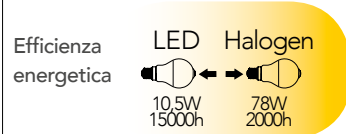

Codice	EAN	Watt	CRI	Lumen	Angolo	K	Durata	Inner	Master	Prezzo
I-LUMYA-E27-CREP	8031440361620	12W	80	1000	220°	4000	15000h	10	100	€ 6,80

Lampada LED con sensore di movimento
E27 12W 230V