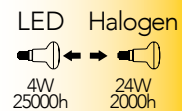

Lampada LED
R39 4W 230V

Misure
dimensioni in mm

Attacco

Efficienza
energetica

Codice	EAN	Watt	CRI	Lumen	Angolo	K	Durata	Inner	Master	Prezzo
KLASSIC-R39-E14	8031414865994	4W	80	320	120°	3000	25000h	10	100	€ 2,70
KLASSIC-R39-E14M	8031414873036	4W	80	320	120°	4000	25000h	10	100	€ 2,70

Lampada LED
R50 6W 230V

Misure
dimensioni in mm

Attacco

Efficienza
energetica

Codice	EAN	Watt	CRI	Lumen	Angolo	K	Durata	Inner	Master	Prezzo
KLASSIC-R50-E14	8031414866007	6W	80	480	120°	3000	25000h	10	100	€ 3,20
KLASSIC-R50-E14M	8031414872930	6W	80	480	120°	4000	25000h	10	100	€ 3,20