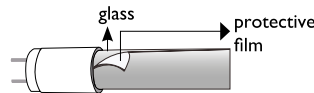

Lampada LED
G24 10W 230V

Misure
dimensioni in mm

Attacco

Efficienza
energetica

Codice	EAN	Watt	CRI	Lumen	Angolo	K	Durata	Inner	Master	Prezzo
I-LUMYA-G24-10W	8031440351621	10W	80	800	100°	6500	25000h	10	50	€ 6,80

Lampada LED
GX53 7W 230V

Misure
dimensioni in mm

Attacco

Efficienza
energetica

Codice	EAN	Watt	CRI	Lumen	Angolo	K	Durata	Inner	Master	Prezzo
I-LUMYA-GX53-7M	8031440366502	7W	80	650	100°	4000	25000h	10	100	€ 5,90

Lampada LED
S14D 7W - 9W 230V

Misure
dimensioni in mm

Attacco

Efficienza
energetica

Codice	EAN	Watt	CRI	Lumen	Angolo	K	Durata	Inner	Master	Prezzo
I-LUMYA-S14D-7W	8031440353205	7W	80	560	330°	3500	15000h	10	50	€ 23,00
I-LUMYA-S14D-9W	8031440353212	9W	80	720	330°	3500	15000h	10	50	€ 25,80

Lampada monopolare LED
G13-T8 9W - 18W - 22W 230V

Misure
dimensioni in mm

Attacco

Efficienza
energetica

Codice	EAN	Watt	CRI	Lumen	Angolo	K	Durata	Inner	Master	Prezzo
I-LUMYA-T8-9W	8031440351850	9W	80	900	300°	4000	15000h	1	20	€ 4,70
I-LUMYA-T8-18W	8031440351836	18W	80	1800	300°	4000	15000h	1	20	€ 6,20
I-LUMYA-T8-25W	8031440351843	22W	80	2400	300°	4000	15000h	1	20	€ 7,60
I-LUMYA-T8-F-9W	8031440354875	9W	80	900	300°	6000	15000h	1	20	€ 4,70
I-LUMYA-T8-F-18W	8031440354899	18W	80	1800	300°	6000	15000h	1	20	€ 6,20
I-LUMYA-T8-F-25W	8031440354905	22W	80	2400	300°	6000	15000h	1	20	€ 7,60