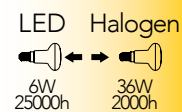

Lampada LED
R50 6W 230V

Misure
dimensioni in mm

Attacco

Efficienza
energetica

Codice	EAN	Watt	CRI	Lumen	Angolo	K	Durata	Inner	Master	Prezzo
KLASSIC-R50-E14	8031414866007	6W	80	480	120°	3000	25000h	10	100	€ 3,20
KLASSIC-R50-E14M	8031414872930	6W	80	480	120°	4000	25000h	10	100	€ 3,20