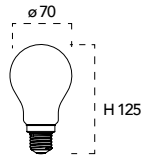

Lampada LED filamento
16W 230V

Misure
dimensioni in mm

Attacco

Efficienza
energetica

Codice	EAN	Watt	CRI	Lumen	Angolo	K	Durata	Inner	Master	Prezzo
LUXA-E27-16C	8031414873234	16W	80	2300	300°	2700	15000h	10	100	€ 9,90
LUXA-E27-16F	8031414873241	16W	80	2300	300°	6500	15000h	10	100	€ 9,90
LUXA-E27-16M	8031414873258	16W	80	2300	300°	4000	15000h	10	100	€ 9,90

Lampada LED filamento
23W 230V

Misure
dimensioni in mm

Attacco

Efficienza
energetica

Codice	EAN	Watt	CRI	Lumen	Angolo	K	Durata	Inner	Master	Prezzo
LUXA-E27-23C	8031414864706	23W	80	3452	300°	2700	15000h	5	20	€ 19,30
LUXA-E27-23F	8031414870721	23W	80	3452	300°	6500	15000h	5	20	€ 19,30
LUXA-E27-23M	8031414870707	23W	80	3452	300°	4000	15000h	5	20	€ 19,30

Lampada LED filamento
8W 230V

Misure
dimensioni in mm

Attacco

Efficienza
energetica

Codice	EAN	Watt	CRI	Lumen	Angolo	K	Durata	Inner	Master	Prezzo
LUXA-E27-8M-DIM	8031414866267	8W	80	1055	300°	4000	15000h	10	40	€ 4,80

Lampada LED
8W 230V

Misure
dimensioni in mm

Attacco

Efficienza
energetica

Codice	EAN	Watt	CRI	Lumen	Angolo	K	Durata	Inner	Master	Prezzo
LUXA-E27-8C-KIT	8031414865772	8W	80	1055	300°	2700	15000h	1	30	€ 10,30
LUXA-E27-8F-KIT	8031414865789	8W	80	1055	300°	5000	15000h	1	30	€ 10,30
LUXA-E27-8M-KIT	8031414863600	8W	80	1055	300°	4000	15000h	1	30	€ 10,30