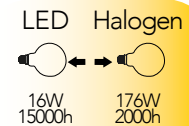

Lampada LED filamento
16W 230V

Misure
dimensioni in mm

Attacco

Efficienza
energetica

Codice	EAN	Watt	CRI	Lumen	Angolo	K	Durata	Inner	Master	Prezzo
LUXA-E27G125-16C	8031414873302	16W	80	2300	300°	2700	15000h	1	20	€ 13,40
LUXA-E27G125-16F	8031414873319	16W	80	2300	300°	6500	15000h	1	20	€ 13,40
LUXA-E27G125-16M	8031414873326	16W	80	2300	300°	4000	15000h	1	20	€ 13,40