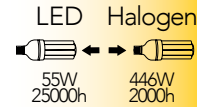

Lampada LED
E40 LOWBAY 55W 230V

Misure
dimensioni in mm

Attacco

Efficienza
energetica

Codice	EAN	Watt	CRI	Lumen	Angolo	K	Durata	Inner	Master	Prezzo
I-LUMYA-E40LB-55M	8031440359283	55W	80	5800	360°	4000	25000h	3	15	€ 52,90