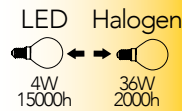

29

Lampada LED filamento
4W 230V

Misure
dimensioni in mm

Attacco

Efficienza
energetica

Codice	EAN	Watt	CRI	Lumen	Angolo	K	Durata	Inner	Master	Prezzo
LUXA-B-E14G-4C-KIT	8031414865895	4W	80	470	300°	2700	15000h	1	30	€ 7,70
LUXA-B-E14G-4F-KIT	8031414865871	4W	80	470	300°	5000	15000h	1	30	€ 7,70
LUXA-B-E14G-4M-KIT	8031414865901	4W	80	470	300°	4000	15000h	1	30	€ 7,70