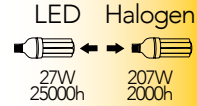

Lampada LED
E27 LOWBAY 27W 230V

Misure
dimensioni in mm

Attacco

Efficienza
energetica

Codice	EAN	Watt	CRI	Lumen	Angolo	K	Durata	Inner	Master	Prezzo
I-LUMYA-E27LB-27M	8031440359276	27W	80	2700	360°	4000	25000h	3	15	€ 25,20