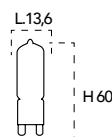

Lampada LED
COB 3,5W 230V

Misure
dimensioni in mm

Attacco