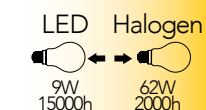

Lampada LED
6W dimmer 230V

Misure
dimensioni in mm

Attacco

Efficienza
energetica

Codice	EAN	Watt	CRI	Lumen	Angolo	Kelvin	Durata	QTA Inner	QTA Master	Prezzo
KLASSIC-E14G-6C-DIM	8031414865659	6W	80	480	160°	3000	25000h	10	100	€ 4,70
KLASSIC-E14G-6F-DIM	8031414865666	6W	80	480	160°	5000	25000h	10	100	€ 4,70
KLASSIC-E14G-6M-DIM	8031414865635	6W	80	480	160°	4000	25000h	10	100	€ 4,70

Lampada LED
6W 230V

Misure
dimensioni in mm

Attacco

Efficienza
energetica

Codice	EAN	Watt	CRI	Lumen	Angolo	K	Durata	Inner	Master	Prezzo
KLASSIC-E14G-6C-KIT	8031440364805	6W	80	480	160°	3000	25000h	1	20	€ 6,90
KLASSIC-E14G-6F-KIT	8031440364782	6W	80	480	160°	6500	25000h	1	20	€ 6,90
KLASSIC-E14G-6M-KIT	8031440364812	6W	80	480	160°	4000	25000h	1	20	€ 6,90

Lampada LED
9W 230V

Misure
dimensioni in mm

Attacco

Efficienza
energetica

Codice	EAN	Watt	CRI	Lumen	Angolo	K	Durata	Inner	Master	Prezzo
KLASSIC-E27-10C	8031440364348	9W	80	806	160°	3000	15000h	10	100	€ 2,90
KLASSIC-E27-10F	8031440364317	9W	80	806	160°	6500	15000h	10	100	€ 2,90
KLASSIC-E27-10M	8031440364324	9W	80	806	160°	4000	15000h	10	100	€ 2,90

Lampada LED
11W 230V

Misure
dimensioni in mm

Attacco

Efficienza
energetica

Codice	EAN	Watt	CRI	Lumen	Angolo	K	Durata	Inner	Master	Prezzo
KLASSIC-E27-12C	8031440364294	11W	80	1055	160°	3000	15000h	10	100	€ 3,20
KLASSIC-E27-12F	8031440364300	11W	80	1055	160°	6500	15000h	10	100	€ 3,20
KLASSIC-E27-12M	8031440364270	11W	80	1055	160°	4000	15000h	10	100	€ 3,20