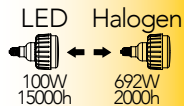

Efficienza
energetica