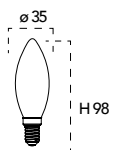

Lampada LED
6W 230V

Misure
dimensioni in mm

Attacco

Efficienza
energetica

Codice	EAN	Watt	CRI	Lumen	Angolo	K	Durata	Inner	Master	Prezzo
LUXA-E14C-6C	8031414874019	6W	80	806	300°	2700	15000h	10	100	€ 3,30
LUXA-E14C-6F	8031414874026	6W	80	806	300°	6500	15000h	10	100	€ 3,30
LUXA-E14C-6M	8031414874033	6W	80	806	300°	4000	15000h	10	100	€ 3,30