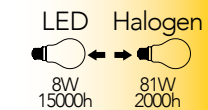

Lampada LED filamento
8W 230V

Misure
dimensioni in mm

Attacco

Efficienza
energetica

Codice	EAN	Watt	CRI	Lumen	Angolo	K	Durata	Inner	Master	Prezzo
LUXA-E27-8C	8031414861484	8W	80	1055	300°	2700	15000h	10	100	€ 3,40
LUXA-E27-8F	8031414861668	8W	80	1055	300°	6500	15000h	10	100	€ 3,40
LUXA-E27-8M	8031414861675	8W	80	1055	300°	4000	15000h	10	100	€ 3,40