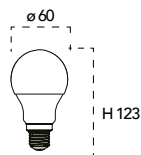

Lampada LED
E27 8,5W 230V

Misure
dimensioni in mm

Attacco