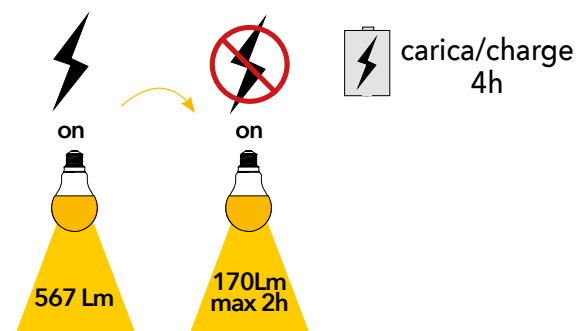

Codice	EAN	Watt	CRI	Lumen	Angolo	K	Durata	Inner	Master	Prezzo
I-LUMYA-E27-HELP	8031440361637	7W	80	630	150°	4000	25000h	10	50	€ 21,40