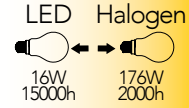

Lampada LED filamento
16W 230V

Misure
dimensioni in mm

Attacco

Efficienza
energetica

Codice	EAN	Watt	CRI	Lumen	Angolo	K	Durata	Inner	Master	Prezzo
LUXA-E27-16C	8031414873234	16W	80	2300	300°	2700	15000h	10	100	€ 9,90
LUXA-E27-16F	8031414873241	16W	80	2300	300°	6500	15000h	10	100	€ 9,90
LUXA-E27-16M	8031414873258	16W	80	2300	300°	4000	15000h	10	100	€ 9,90