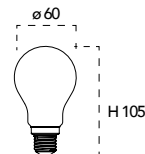

Lampada LED filamento
4W 230V

Misure
dimensioni in mm

Attacco

Efficienza
energetica

Codice	EAN	Watt	CRI	Lumen	Angolo	K	Durata	Inner	Master	Prezzo
LUXA-B-E14S-4C	8031414865192	4W	80	470	300°	2700	15000h	10	100	€ 2,70
LUXA-B-E14S-4F	8031414865208	4W	80	470	300°	6500	15000h	10	100	€ 2,70
LUXA-B-E14S-4M	8031414865215	4W	80	470	300°	4000	15000h	10	100	€ 2,70

Lampada LED filamento
6W 230V

Misure
dimensioni in mm

Attacco

Efficienza
energetica

Codice	EAN	Watt	CRI	Lumen	Angolo	K	Durata	Inner	Master	Prezzo
LUXA-B-E14S-6C	8031414873951	6W	80	680	300°	2700	15000h	10	100	€ 3,60
LUXA-B-E14S-6F	8031414873968	6W	80	680	300°	6500	15000h	10	100	€ 3,60
LUXA-B-E14S-6M	8031414873975	6W	80	680	300°	4000	15000h	10	100	€ 3,60

Lampada LED filamento
4W 230V

Misure
dimensioni in mm

Attacco

Efficienza
energetica

Codice	EAN	Watt	CRI	Lumen	Angolo	K	Durata	Inner	Master	Prezzo
LUXA-B-E27-4C	8031414872879	4W	80	470	300°	2700	15000h	10	100	€ 2,60
LUXA-B-E27-4F	8031414872886	4W	80	470	300°	6500	15000h	10	100	€ 2,60
LUXA-B-E27-4M	8031414872855	4W	80	470	300°	4000	15000h	10	100	€ 2,60

Lampada LED filamento
8W 230V

Misure
dimensioni in mm

Attacco

Efficienza
energetica

Codice	EAN	Watt	CRI	Lumen	Angolo	K	Durata	Inner	Master	Prezzo
LUXA-B-E27-8C	8031414861781	8W	80	1055	300°	2700	15000h	10	100	€ 4,10
LUXA-B-E27-8F	8031414861798	8W	80	1055	300°	5000	15000h	10	100	€ 4,10
LUXA-B-E27-8M	8031414861767	8W	80	1055	300°	4000	15000h	10	100	€ 4,10