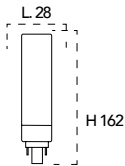

Lampada LED
G24 10W 230V

Misure
dimensioni in mm

Attacco

Efficienza
energetica

Codice	EAN	Watt	CRI	Lumen	Angolo	K	Durata	Inner	Master	Prezzo
I-LUMYA-G24-10W	8031440351621	10W	80	800	100°	6500	25000h	10	50	€ 6,80

Lampada LED
GX53 7W 230V

Misure
dimensioni in mm

Attacco

Efficienza
energetica

Codice	EAN	Watt	CRI	Lumen	Angolo	K	Durata	Inner	Master	Prezzo
I-LUMYA-GX53-7M	8031440366502	7W	80	650	100°	4000	25000h	10	100	€ 5,90

Lampada LED
S14D 7W - 9W 230V

Misure
dimensioni in mm

Attacco

Efficienza
energetica

Codice	EAN	Watt	CRI	Lumen	Angolo	K	Durata	Inner	Master	Prezzo
I-LUMYA-S14D-7W	8031440353205	7W	80	560	330°	3500	15000h	10	50	€ 23,00
I-LUMYA-S14D-9W	8031440353212	9W	80	720	330°	3500	15000h	10	50	€ 25,80

Lampada monopolare LED
G13-T8 9W - 18W - 22W 230V

Misure
dimensioni in mm

Attacco

Efficienza
energetica

Codice	EAN	Watt	CRI	Lumen	Angolo	K	Durata	Inner	Master	Prezzo
I-LUMYA-T8-9W	8031440351850	9W	80	900	300°	4000	15000h	1	20	€ 4,70
I-LUMYA-T8-18W	8031440351836	18W	80	1800	300°	4000	15000h	1	20	€ 6,20
I-LUMYA-T8-25W	8031440351843	22W	80	2400	300°	4000	15000h	1	20	€ 7,60
I-LUMYA-T8-F-9W	8031440354875	9W	80	900	300°	6000	15000h	1	20	€ 4,70
I-LUMYA-T8-F-18W	8031440354899	18W	80	1800	300°	6000	15000h	1	20	€ 6,20
I-LUMYA-T8-F-25W	8031440354905	22W	80	2400	300°	6000	15000h	1	20	€ 7,60