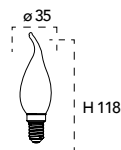

Lampada LED filamento
4W 230V

Misure
dimensioni in mm

Attacco

Efficienza
energetica

Codice	EAN	Watt	CRI	Lumen	Angolo	K	Durata	Inner	Master	Prezzo
LUXA-B-E14S-4C	8031414865192	4W	80	470	300°	2700	15000h	10	100	€ 2,70
LUXA-B-E14S-4F	8031414865208	4W	80	470	300°	6500	15000h	10	100	€ 2,70
LUXA-B-E14S-4M	8031414865215	4W	80	470	300°	4000	15000h	10	100	€ 2,70

Lampada LED filamento
6W 230V

Misure
dimensioni in mm

Attacco

Efficienza
energetica

Codice	EAN	Watt	CRI	Lumen	Angolo	K	Durata	Inner	Master	Prezzo
LUXA-B-E14S-6C	8031414873951	6W	80	680	300°	2700	15000h	10	100	€ 3,60
LUXA-B-E14S-6F	8031414873968	6W	80	680	300°	6500	15000h	10	100	€ 3,60
LUXA-B-E14S-6M	8031414873975	6W	80	680	300°	4000	15000h	10	100	€ 3,60

Lampada LED filamento
4W 230V

Misure
dimensioni in mm

Attacco

Efficienza
energetica

Codice	EAN	Watt	CRI	Lumen	Angolo	K	Durata	Inner	Master	Prezzo
LUXA-B-E27-4C	8031414872879	4W	80	470	300°	2700	15000h	10	100	€ 2,60
LUXA-B-E27-4F	8031414872886	4W	80	470	300°	6500	15000h	10	100	€ 2,60
LUXA-B-E27-4M	8031414872855	4W	80	470	300°	4000	15000h	10	100	€ 2,60

Lampada LED filamento
8W 230V

Misure
dimensioni in mm

Attacco

Efficienza
energetica

Codice	EAN	Watt	CRI	Lumen	Angolo	K	Durata	Inner	Master	Prezzo
LUXA-B-E27-8C	8031414861781	8W	80	1055	300°	2700	15000h	10	100	€ 4,10
LUXA-B-E27-8F	8031414861798	8W	80	1055	300°	5000	15000h	10	100	€ 4,10
LUXA-B-E27-8M	8031414861767	8W	80	1055	300°	4000	15000h	10	100	€ 4,10