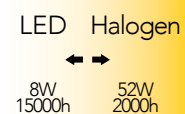

Lampada LED decorativa
8W 230V

Misure
dimensioni in mm

Attacco

Efficienza
energetica

Codice	EAN	Watt	CRI	Lumen	Angolo	K	Durata	Inner	Master	Prezzo
I-LUXA-B-E27-G200	8031414873197	8W	80	680	300°	4000	15000h	1	6	€ 40,10