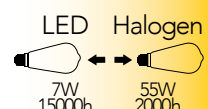

Efficienza
energetica

Codice	EAN	Watt	CRI	Lumen	Angolo	K	Durata	Inner	Master	Prezzo
I-LUXA-V-E27-ST64	8031440357500	7W	80	725	300°	2500	15000h	10	40	€ 4,90