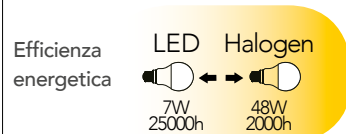

Codice	EAN	Watt	CRI	Lumen	Angolo	K	Durata	Inner	Master	Prezzo
I-LUMYA-E27-HELP	8031440361637	7W	80	630	150°	4000	25000h	10	50	€ 21,40