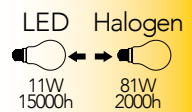

Lampada LED
6W dimmer 230V

Misure
dimensioni in mm

Attacco

Efficienza
energetica

Codice	EAN	Watt	CRI	Lumen	Angolo	Kelvin	Durata	QTA Inner	QTA Master	Prezzo
KLASSIC-E14G-6C-DIM	8031414865659	6W	80	480	160°	3000	25000h	10	100	€ 4,70
KLASSIC-E14G-6F-DIM	8031414865666	6W	80	480	160°	5000	25000h	10	100	€ 4,70
KLASSIC-E14G-6M-DIM	8031414865635	6W	80	480	160°	4000	25000h	10	100	€ 4,70

Lampada LED
6W 230V

Misure
dimensioni in mm

Attacco

Efficienza
energetica

Codice	EAN	Watt	CRI	Lumen	Angolo	K	Durata	Inner	Master	Prezzo
KLASSIC-E14G-6C-KIT	8031440364805	6W	80	480	160°	3000	25000h	1	20	€ 6,90
KLASSIC-E14G-6F-KIT	8031440364782	6W	80	480	160°	6500	25000h	1	20	€ 6,90
KLASSIC-E14G-6M-KIT	8031440364812	6W	80	480	160°	4000	25000h	1	20	€ 6,90

Lampada LED
11W 230V

Misure
dimensioni in mm

Attacco

Efficienza
energetica

Codice	EAN	Watt	CRI	Lumen	Angolo	K	Durata	Inner	Master	Prezzo
KLASSIC-E27-12C-KIT	8031440364799	11W	80	1055	160°	3000	15000h	1	20	€ 9,60
KLASSIC-E27-12F-KIT	8031440355032	11W	80	1055	160°	6500	15000h	1	20	€ 9,60
KLASSIC-E27-12M-KIT	8031440355063	11W	80	1055	160°	4000	15000h	1	20	€ 9,60

KIT 3PZ

Lampada LED
15W 230V

Misure
dimensioni in mm

Attacco

Efficienza
energetica

Codice	EAN	Watt	CRI	Lumen	Angolo	K	Durata	Inner	Master	Prezzo
KLASSIC-E27G95-15C	8031414865505	15W	80	1200	200°	3000	15000h	1	20	€ 8,00
KLASSIC-E27G95-15F	8031414865482	15W	80	1200	200°	6500	15000h	1	20	€ 8,00
KLASSIC-E27G95-15M	8031414865475	15W	80	1200	200°	4000	15000h	1	20	€ 8,00