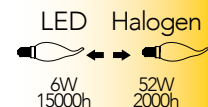

Lampada LED filamento
6W 230V

Misure
dimensioni in mm

Attacco

Efficienza
energetica

Codice	EAN	Watt	CRI	Lumen	Angolo	K	Durata	Inner	Master	Prezzo
LUXA-B-E14S-6C	8031414873951	6W	80	680	300°	2700	15000h	10	100	€ 3,60
LUXA-B-E14S-6F	8031414873968	6W	80	680	300°	6500	15000h	10	100	€ 3,60
LUXA-B-E14S-6M	8031414873975	6W	80	680	300°	4000	15000h	10	100	€ 3,60