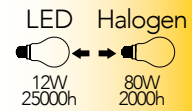

Lampada LED
6W 230V

Misure
dimensioni in mm

Attacco

Efficienza
energetica

Codice	EAN	Watt	CRI	Lumen	Angolo	K	Durata	Inner	Master	Prezzo
KLASSIC-E14G-6C-KIT	8031440364805	6W	80	480	160°	3000	25000h	1	20	€ 6,90
KLASSIC-E14G-6F-KIT	8031440364782	6W	80	480	160°	6500	25000h	1	20	€ 6,90
KLASSIC-E14G-6M-KIT	8031440364812	6W	80	480	160°	4000	25000h	1	20	€ 6,90

Lampada LED
14W 230V

Misure
dimensioni in mm

Attacco

Efficienza
energetica

Codice	EAN	Watt	CRI	Lumen	Angolo	K	Durata	Inner	Master	Prezzo
KLASSIC-E27-15C	8031440364287	14W	80	1521	150°	3000	15000h	10	100	€ 4,10
KLASSIC-E27-15F	8031440364256	14W	80	1521	150°	6500	15000h	10	100	€ 4,10
KLASSIC-E27-15M	8031440364263	14W	80	1521	150°	4000	15000h	10	100	€ 4,10

Lampada LED
12W Dimmer 230V

Dimmer 10-100

Misure
dimensioni in mm

Attacco

Efficienza
energetica

Codice	EAN	Watt	CRI	Lumen	Angolo	K	Durata	Inner	Master	Prezzo
KLASSIC-E27-12C-DIM	8031414865581	12W	80	1050	240°	3000	25000h	10	100	€ 5,90
KLASSIC-E27-12F-DIM	8031414866182	12W	80	1050	240°	5000	25000h	10	100	€ 5,90
KLASSIC-E27-12M-DIM	8031414866151	12W	80	1050	240°	4000	25000h	10	100	€ 5,90

Lampada LED
11W 230V

Misure
dimensioni in mm

Attacco

Efficienza
energetica

Codice	EAN	Watt	CRI	Lumen	Angolo	K	Durata	Inner	Master	Prezzo
KLASSIC-E27-12C-KIT	8031440364799	11W	80	1055	160°	3000	15000h	1	20	€ 9,60
KLASSIC-E27-12F-KIT	8031440355032	11W	80	1055	160°	6500	15000h	1	20	€ 9,60
KLASSIC-E27-12M-KIT	8031440355063	11W	80	1055	160°	4000	15000h	1	20	€ 9,60