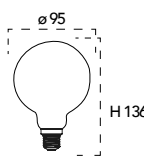

Misure
dimensioni in mm