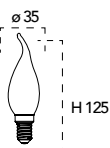

Lampada LED filamento
4W 230V

Misure
dimensioni in mm

Attacco

Efficienza
energetica

Codice	EAN	Watt	CRI	Lumen	Angolo	K	Durata	Inner	Master	Prezzo
LUXA-E14G-4C	8031414861613	4W	80	470	300°	2700	15000h	10	100	€ 2,30
LUXA-E14G-4F	8031414861620	4W	80	470	300°	5000	15000h	10	100	€ 2,30
LUXA-E14G-4M	8031414861637	4W	80	470	300°	4000	15000h	10	100	€ 2,30

Lampada LED filamento
6W 230V

Misure
dimensioni in mm

Attacco

Efficienza
energetica

Codice	EAN	Watt	CRI	Lumen	Angolo	K	Durata	Inner	Master	Prezzo
LUXA-E14G-6C	8031414874071	6W	80	806	300°	2700	15000h	10	100	€ 3,30
LUXA-E14G-6F	8031414874088	6W	80	806	300°	6500	15000h	10	100	€ 3,30
LUXA-E14G-6M	8031414874095	6W	80	806	300°	4000	15000h	10	100	€ 3,30

Lampada LED filamento
4W 230V

Misure
dimensioni in mm

Attacco

Efficienza
energetica

Codice	EAN	Watt	CRI	Lumen	Angolo	K	Durata	Inner	Master	Prezzo
LUXA-E14G-4C-KIT	8031414865826	4W	80	470	300°	2700	15000h	1	30	€ 6,90
LUXA-E14G-4F-KIT	8031414865796	4W	80	470	300°	5000	15000h	1	30	€ 6,90
LUXA-E14G-4M-KIT	8031414865802	4W	80	470	300°	4000	15000h	1	30	€ 6,90

KIT 3PZ

Lampada LED filamento
4W 230V

Misure
dimensioni in mm

Attacco

Efficienza
energetica

Codice	EAN	Watt	CRI	Lumen	Angolo	K	Durata	Inner	Master	Prezzo
LUXA-E14S-4C	8031414861316	4W	80	470	300°	2700	15000h	10	100	€ 2,40
LUXA-E14S-4F	8031414861644	4W	80	470	300°	6500	15000h	10	100	€ 2,40
LUXA-E14S-4M	8031414861651	4W	80	470	300°	4000	15000h	10	100	€ 2,40