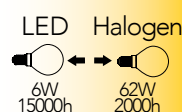

Lampada LED filamento
6W 230V

Misure
dimensioni in mm

Attacco

Efficienza
energetica

Codice	EAN	Watt	CRI	Lumen	Angolo	K	Durata	Inner	Master	Prezzo
LUXA-E14G-6C	8031414874071	6W	80	806	300°	2700	15000h	10	100	€ 3,30
LUXA-E14G-6F	8031414874088	6W	80	806	300°	6500	15000h	10	100	€ 3,30
LUXA-E14G-6M	8031414874095	6W	80	806	300°	4000	15000h	10	100	€ 3,30