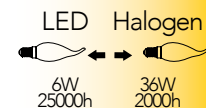

Lampada LED **6W 230V**

Misure
dimensioni in mm

Attacco

Efficienza
energetica

KIT 3PZ

Codice	EAN	Watt	CRI	Lumen	Angolo	Kelvin	Durata	QTA Inner	QTA Master	Prezzo
KLASSIC-E14C-6C-KIT	8031414864010	6W	80	480	160°	3000	15000h	1	20	€ 6,90
KLASSIC-E14C-6F-KIT	8031414864027	6W	80	480	160°	5000	15000h	1	20	€ 6,90
KLASSIC-E14C-6M-KIT	8031414864003	6W	80	480	160°	4000	15000h	1	20	€ 6,90

Lampada LED
6W dimmer 230V

Misure
dimensioni in mm

Attacco

Efficienza
energetica

Codice	EAN	Watt	CRI	Lumen	Angolo	Kelvin	Durata	QTA Inner	QTA Master	Prezzo
KLASSIC-E14G-6C-DIM	8031414865659	6W	80	480	160°	3000	25000h	10	100	€ 4,70
KLASSIC-E14G-6F-DIM	8031414865666	6W	80	480	160°	5000	25000h	10	100	€ 4,70
KLASSIC-E14G-6M-DIM	8031414865635	6W	80	480	160°	4000	25000h	10	100	€ 4,70

Lampada LED
6W 230V

Misure
dimensioni in mm

Attacco

Efficienza
energetica

Codice	EAN	Watt	CRI	Lumen	Angolo	K	Durata	Inner	Master	Prezzo
KLASSIC-E14G-6C-KIT	8031440364805	6W	80	480	160°	3000	25000h	1	20	€ 6,90
KLASSIC-E14G-6F-KIT	8031440364782	6W	80	480	160°	6500	25000h	1	20	€ 6,90
KLASSIC-E14G-6M-KIT	8031440364812	6W	80	480	160°	4000	25000h	1	20	€ 6,90

KIT 3PZ

Lampada LED
6W 230V

Misure
dimensioni in mm

Attacco

Efficienza
energetica

Codice	EAN	Watt	CRI	Lumen	Angolo	K	Durata	Inner	Master	Prezzo
KLASSIC-E14S-6C	8031440364355	6W	80	480	160°	3000	25000h	10	100	€ 2,30
KLASSIC-E14S-6F	8031440364362	6W	80	480	160°	5000	25000h	10	100	€ 2,30
KLASSIC-E14S-6M	8031440364331	6W	80	480	160°	4000	25000h	10	100	€ 2,30