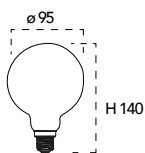

Lampada LED
6W dimmer 230V

Misure
dimensioni in mm

Attacco

Efficienza
energetica

Codice	EAN	Watt	CRI	Lumen	Angolo	Kelvin	Durata	QTA Inner	QTA Master	Prezzo
KLASSIC-E14G-6C-DIM	8031414865659	6W	80	480	160°	3000	25000h	10	100	€ 4,70
KLASSIC-E14G-6F-DIM	8031414865666	6W	80	480	160°	5000	25000h	10	100	€ 4,70
KLASSIC-E14G-6M-DIM	8031414865635	6W	80	480	160°	4000	25000h	10	100	€ 4,70

Lampada LED
6W 230V

Misure
dimensioni in mm

Attacco

Efficienza
energetica

Codice	EAN	Watt	CRI	Lumen	Angolo	K	Durata	Inner	Master	Prezzo
KLASSIC-E14G-6C-KIT	8031440364805	6W	80	480	160°	3000	25000h	1	20	€ 6,90
KLASSIC-E14G-6F-KIT	8031440364782	6W	80	480	160°	6500	25000h	1	20	€ 6,90
KLASSIC-E14G-6M-KIT	8031440364812	6W	80	480	160°	4000	25000h	1	20	€ 6,90

Lampada LED
11W 230V

Misure
dimensioni in mm

Attacco

Efficienza
energetica

Codice	EAN	Watt	CRI	Lumen	Angolo	K	Durata	Inner	Master	Prezzo
KLASSIC-E27-12C-KIT	8031440364799	11W	80	1055	160°	3000	15000h	1	20	€ 9,60
KLASSIC-E27-12F-KIT	8031440355032	11W	80	1055	160°	6500	15000h	1	20	€ 9,60
KLASSIC-E27-12M-KIT	8031440355063	11W	80	1055	160°	4000	15000h	1	20	€ 9,60

KIT 3PZ

Lampada LED
15W 230V

Misure
dimensioni in mm

Attacco

Efficienza
energetica

Codice	EAN	Watt	CRI	Lumen	Angolo	K	Durata	Inner	Master	Prezzo
KLASSIC-E27G95-15C	8031414865505	15W	80	1200	200°	3000	15000h	1	20	€ 8,00
KLASSIC-E27G95-15F	8031414865482	15W	80	1200	200°	6500	15000h	1	20	€ 8,00
KLASSIC-E27G95-15M	8031414865475	15W	80	1200	200°	4000	15000h	1	20	€ 8,00