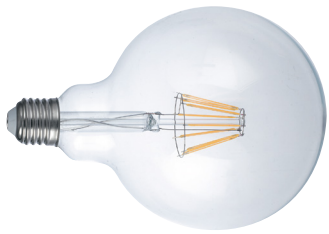

Lampada LED filamento
16W 230V

Misure
dimensioni in mm

Attacco

Efficienza
energetica

Codice	EAN	Watt	CRI	Lumen	Angolo	K	Durata	Inner	Master	Prezzo
LUXA-E27G125-16C	8031414873302	16W	80	2300	300°	2700	15000h	1	20	€ 13,40
LUXA-E27G125-16F	8031414873319	16W	80	2300	300°	6500	15000h	1	20	€ 13,40
LUXA-E27G125-16M	8031414873326	16W	80	2300	300°	4000	15000h	1	20	€ 13,40