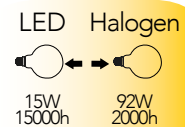

Lampada LED
6W dimmer 230V

Misure
dimensioni in mm

Attacco

Efficienza
energetica

Codice	EAN	Watt	CRI	Lumen	Angolo	Kelvin	Durata	QTA Inner	QTA Master	Prezzo
KLASSIC-E14G-6C-DIM	8031414865659	6W	80	480	160°	3000	25000h	10	100	€ 4,70
KLASSIC-E14G-6F-DIM	8031414865666	6W	80	480	160°	5000	25000h	10	100	€ 4,70
KLASSIC-E14G-6M-DIM	8031414865635	6W	80	480	160°	4000	25000h	10	100	€ 4,70

Lampada LED
6W 230V

Misure
dimensioni in mm

Attacco

Efficienza
energetica

Codice	EAN	Watt	CRI	Lumen	Angolo	K	Durata	Inner	Master	Prezzo
KLASSIC-E14G-6C-KIT	8031440364805	6W	80	480	160°	3000	25000h	1	20	€ 6,90
KLASSIC-E14G-6F-KIT	8031440364782	6W	80	480	160°	6500	25000h	1	20	€ 6,90
KLASSIC-E14G-6M-KIT	8031440364812	6W	80	480	160°	4000	25000h	1	20	€ 6,90

Lampada LED
11W 230V

Misure
dimensioni in mm

Attacco

Efficienza
energetica

Codice	EAN	Watt	CRI	Lumen	Angolo	K	Durata	Inner	Master	Prezzo
KLASSIC-E27-12C-KIT	8031440364799	11W	80	1055	160°	3000	15000h	1	20	€ 9,60
KLASSIC-E27-12F-KIT	8031440355032	11W	80	1055	160°	6500	15000h	1	20	€ 9,60
KLASSIC-E27-12M-KIT	8031440355063	11W	80	1055	160°	4000	15000h	1	20	€ 9,60

KIT 3PZ

Lampada LED
15W 230V

Misure
dimensioni in mm

Attacco

Efficienza
energetica

Codice	EAN	Watt	CRI	Lumen	Angolo	K	Durata	Inner	Master	Prezzo
KLASSIC-E27G95-15C	8031414865505	15W	80	1200	200°	3000	15000h	1	20	€ 8,00
KLASSIC-E27G95-15F	8031414865482	15W	80	1200	200°	6500	15000h	1	20	€ 8,00
KLASSIC-E27G95-15M	8031414865475	15W	80	1200	200°	4000	15000h	1	20	€ 8,00