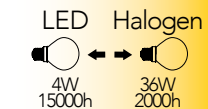

Lampada LED filamento
4W 230V

Misure
dimensioni in mm

Attacco

Efficienza
energetica

Codice	EAN	Watt	CRI	Lumen	Angolo	K	Durata	Inner	Master	Prezzo
LUXA-E27-4C	8031414873265	4W	80	470	300°	2700	15000h	10	100	€ 2,30
LUXA-E27-4F	8031414873272	4W	80	470	300°	6500	15000h	10	100	€ 2,30
LUXA-E27-4M	8031414873296	4W	80	470	300°	4000	15000h	10	100	€ 2,30