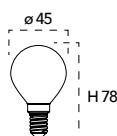

Misure
dimensioni in mm

Attacco