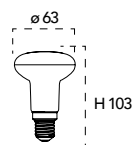

Misure
dimensioni in mm

Attacco