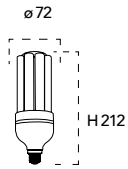

Misure
dimensioni in mm

Attacco