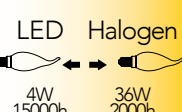

KIT 3PZ

Lampada LED filamento
4W 230V

Misure
dimensioni in mm

Attacco

Efficienza
energetica

Codice	EAN	Watt	CRI	Lumen	Angolo	K	Durata	Inner	Master	Prezzo
LUXA-E14S-4C	8031414861316	4W	80	470	300°	2700	15000h	10	100	€ 2,40
LUXA-E14S-4F	8031414861644	4W	80	470	300°	6500	15000h	10	100	€ 2,40
LUXA-E14S-4M	8031414861651	4W	80	470	300°	4000	15000h	10	100	€ 2,40