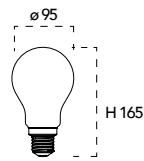

Misure
dimensioni in mm