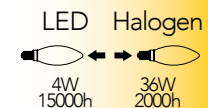

Efficienza
energetica

Codice	EAN	Watt	CRI	Lumen	Angolo	K	Durata	Inner	Master	Prezzo
LUXA-E14C-4C	8031414861309	4W	80	470	300°	2700	15000h	10	100	€ 2,30
LUXA-E14C-4F	8031414861583	4W	80	470	300°	5000	15000h	10	100	€ 2,30
LUXA-E14C-4M	8031414861606	4W	80	470	300°	4000	15000h	10	100	€ 2,30