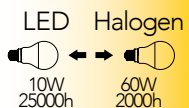

Codice	EAN	Watt	CRI	Lumen	Angolo	K	Durata	Inner	Master	Prezzo
SMART-E27-RGBCCT	8031414872657	10W	80	800	240°		25000h	10	50	€ 19,40

Lampada LED SMART
10W 230V