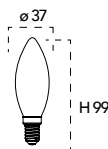

Lampada LED **5W 230V**

Misure
dimensioni in mm

Attacco

Efficienza
energetica

Codice	EAN	Watt	CRI	Lumen	Angolo	Kelvin	Durata	QTA Inner	QTA Master	Prezzo
KLASSIC-E14C-6C	8031440364188	5W	80	470	180°	3000	15000h	10	100	€ 2,30
KLASSIC-E14C-6F	8031440364423	5W	80	470	180°	6500	15000h	10	100	€ 2,30
KLASSIC-E14C-6M	8031440364393	5W	80	470	180°	4000	15000h	10	100	€ 2,30

Lampada LED **7W 230V**

Misure
dimensioni in mm

Attacco

Efficienza
energetica

Codice	EAN	Watt	CRI	Lumen	Angolo	Kelvin	Durata	QTA Inner	QTA Master	Prezzo
KLASSIC-E14C-8C	8031414865703	7W	80	806	160°	3000	15000h	10	100	€ 3,00
KLASSIC-E14C-8F	8031414865673	7W	80	806	200°	6500	15000h	10	100	€ 3,00
KLASSIC-E14C-8M	8031414865680	7W	80	806	160°	4000	15000h	10	100	€ 3,00

Lampada LED **6W dimmer 230V**

Dimmer 10-100

Misure
dimensioni in mm

Attacco

Efficienza
energetica

Codice	EAN	Watt	CRI	Lumen	Angolo	Kelvin	Durata	QTA Inner	QTA Master	Prezzo
KLASSIC-E14C-6C-DIM	8031414865710	6W	80	480	160°	3000	25000h	10	100	€ 4,70
KLASSIC-E14C-6F-DIM	8031414865727	6W	80	480	160°	5000	25000h	10	100	€ 4,70
KLASSIC-E14C-6M-DIM	8031414865697	6W	80	480	160°	4000	25000h	10	100	€ 4,70

Lampada LED **6W 230V**

Misure
dimensioni in mm

Attacco

Efficienza
energetica

KIT 3PZ

Codice	EAN	Watt	CRI	Lumen	Angolo	Kelvin	Durata	QTA Inner	QTA Master	Prezzo
KLASSIC-E14C-6C-KIT	8031414864010	6W	80	480	160°	3000	15000h	1	20	€ 6,90
KLASSIC-E14C-6F-KIT	8031414864027	6W	80	480	160°	5000	15000h	1	20	€ 6,90
KLASSIC-E14C-6M-KIT	8031414864003	6W	80	480	160°	4000	15000h	1	20	€ 6,90