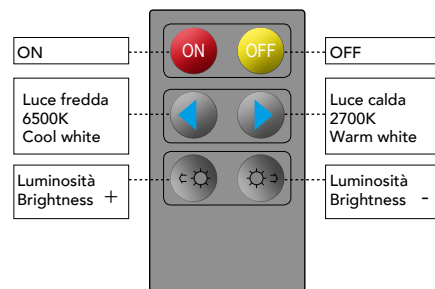

Lampada LED
E40 LOWBAY 100W 230V

13

Misure
dimensioni in mm

Attacco

Efficienza
energetica

Codice	EAN	Watt	CRI	Lumen	Angolo	K	Durata	Inner	Master	Prezzo
I-LUMYA-E40LB-100M	8031414873159	100W	80	9000	120°	4000	15000h	2	10	€ 61,50
I-LUMYA-E40LB-100-DIFF	8031414873180	DIFFUSORE IN POLICARBONATO PER LAMPADA LED LOWBAY E40 100W						1	50	€ 10,50

BULBS COLLECTIONS

INTEC

Lampada LED
E27 8,5W 230V

Misure
dimensioni in mm

Attacco

Efficienza
energetica

RADIOCOMANDO INCLUSO

Codice	EAN	Watt	CRI	Lumen	Angolo	K	Durata	Inner	Master	Prezzo
I-LUMYA-E27-W/WW	8031440354455	8,5W	80	600	180°		15000h	10	50	€ 17,10

Lampada LED RGBW
E27 10W 230V

4000K

Misure
dimensioni in mm

Attacco

Efficienza
energetica

Codice	EAN	Watt	CRI	Lumen	Angolo	K	Durata	Inner	Master	Prezzo
I-LUMYA-E27-RGB	8031440354431	10W	80	800	180°	4000	15000h	10	50	€ 13,10