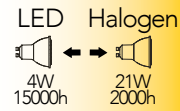

Lampada LED
6W 230V

Misure
dimensioni in mm

Attacco

Efficienza
energetica

KIT 3PZ

Codice	EAN	Watt	CRI	Lumen	Angolo	K	Durata	Inner	Master	Prezzo
KLASSIC-GU10-6C-KIT	8031440364829	6W	80	470	100°	3000	15000h	1	20	€ 9,20
KLASSIC-GU10-6F-KIT	8031440364768	6W	80	470	100°	5000	15000h	1	20	€ 9,20
KLASSIC-GU10-6M-KIT	8031440364836	6W	80	470	100°	4000	15000h	1	20	€ 9,20

Lampada LED
4W 230V

Misure
dimensioni in mm

Attacco

Efficienza
energetica

Codice	EAN	Watt	CRI	Lumen	Angolo	K	Durata	Inner	Master	Prezzo
I-LUMYA-GU10M-4C	8031414868230	4W	80	280	60°	3000	15000h	10	100	€ 2,90
I-LUMYA-GU10M-4F	8031414868247	4W	80	280	60°	6500	15000h	10	100	€ 2,90
I-LUMYA-GU10M-4M	8031414861903	4W	80	280	60°	4000	15000h	10	100	€ 2,90

Lampada LED
In vetro 4,5W 230V

Misure
dimensioni in mm

Attacco

Efficienza
energetica

Codice	EAN	Watt	CRI	Lumen	Angolo	K	Durata	Inner	Master	Prezzo
KLASSIC-GU10V-4,5C	8031414873081	4,5W	80	355	38°	3000	15000h	10	100	€ 2,90
KLASSIC-GU10V-4,5F	8031414873050	4,5W	80	355	38°	6500	15000h	10	100	€ 2,90
KLASSIC-GU10V-4,5M	8031414873067	4,5W	80	355	38°	4000	15000h	10	100	€ 2,90