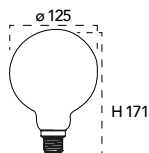

Lampada LED filamento
8W 230V

Attacco