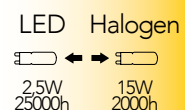

Lampada LED
2,5W 230V

Misure
dimensioni in mm

Attacco

Efficienza
energetica

KIT 2PZ

Codice	EAN	Watt	CRI	Lumen	Angolo	K	Durata	Inner	Master	Prezzo
KLASSIC-G9-2,5C	8031414866120	2,5W	80	200	360°	3000	25000h	10	100	€ 5,70
KLASSIC-G9-2,5M	8031414866090	2,5W	80	200	360°	4000	25000h	10	100	€ 5,70