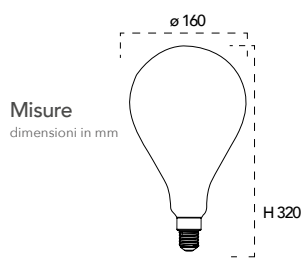

Efficienza
energetica

LED Halogen
8W 15000h ↔ 52W 2000h

Codice	EAN	Watt	CRI	Lumen	Angolo	K	Durata	Inner	Master	Prezzo
I-LUXA-B-E27-GLS160	8031414872787	8W	80	680	300°	4000	15000h	1	6	€ 37,40