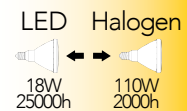

Lampada LED
E27 PAR38 18W 230V

Misure
dimensioni in mm

Attacco

Efficienza
energetica

Codice	EAN	Watt	CRI	Lumen	Angolo	K	Durata	Inner	Master	Prezzo
KLASSIC-PAR38	8031414866014	18W	80	1440	40°	3000	25000h	10	20	€ 14,00