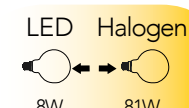

KIT 3PZ

Lampada LED filamento
8W 230V

Misure
dimensioni in mm

Attacco

Efficienza
energetica

Codice	EAN	Watt	CRI	Lumen	Angolo	K	Durata	Inner	Master	Prezzo
LUXA-B-E27G95-8C	8031414865246	8W	80	1055	300°	2700	15000h	1	20	€ 6,00
LUXA-B-E27G95-8F	8031414865253	8W	80	1055	300°	5000	15000h	1	20	€ 6,00
LUXA-B-E27G95-8M	8031414865239	8W	80	1055	300°	4000	15000h	1	20	€ 6,00