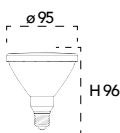

Lampada LED
E27 PAR30 12W 230V

Misure
dimensioni in mm

Attacco