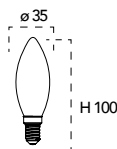

Lampada LED
4W 230V

Misure
dimensioni in mm

Attacco

Efficienza
energetica

Codice	EAN	Watt	CRI	Lumen	Angolo	K	Durata	Inner	Master	Prezzo
LUXA-E14C-4C	8031414861309	4W	80	470	300°	2700	15000h	10	100	€ 2,30
LUXA-E14C-4F	8031414861583	4W	80	470	300°	5000	15000h	10	100	€ 2,30
LUXA-E14C-4M	8031414861606	4W	80	470	300°	4000	15000h	10	100	€ 2,30

Lampada LED
6W 230V

Misure
dimensioni in mm

Attacco

Efficienza
energetica

Codice	EAN	Watt	CRI	Lumen	Angolo	K	Durata	Inner	Master	Prezzo
LUXA-E14C-6C	8031414874019	6W	80	806	300°	2700	15000h	10	100	€ 3,30
LUXA-E14C-6F	8031414874026	6W	80	806	300°	6500	15000h	10	100	€ 3,30
LUXA-E14C-6M	8031414874033	6W	80	806	300°	4000	15000h	10	100	€ 3,30

Lampada LED
4W 230V

Misure
dimensioni in mm

Attacco

Efficienza
energetica

Codice	EAN	Watt	CRI	Lumen	Angolo	K	Durata	Inner	Master	Prezzo
LUXA-E14C-4M-DIM	8031414866250	4W	80	470	300°	4000	15000h	10	40	€ 3,50

Lampada LED
4W 230V

Misure
dimensioni in mm

Attacco

Efficienza
energetica

KIT 3PZ

Codice	EAN	Watt	CRI	Lumen	Angolo	K	Durata	Inner	Master	Prezzo
LUXA-E14C-4C-KIT	8031414865833	4W	80	470	300°	2700	15000h	1	30	€ 6,90
LUXA-E14C-4F-KIT	8031414865840	4W	80	470	300°	5000	15000h	1	30	€ 6,90
LUXA-E14C-4M-KIT	8031414865819	4W	80	470	300°	4000	15000h	1	30	€ 6,90