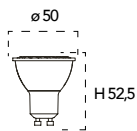

Lampada LED
6W dimmer 230V

Misure
dimensioni in mm

Attacco

Efficienza
energetica

Codice	EAN	Watt	CRI	Lumen	Angolo	Kelvin	Durata	QTA Inner	QTA Master	Prezzo
KLASSIC-E14G-6C-DIM	8031414865659	6W	80	480	160°	3000	25000h	10	100	€ 4,70
KLASSIC-E14G-6F-DIM	8031414865666	6W	80	480	160°	5000	25000h	10	100	€ 4,70
KLASSIC-E14G-6M-DIM	8031414865635	6W	80	480	160°	4000	25000h	10	100	€ 4,70

Lampada LED
6W 230V

Misure
dimensioni in mm

Attacco

Efficienza
energetica

Codice	EAN	Watt	CRI	Lumen	Angolo	K	Durata	Inner	Master	Prezzo
KLASSIC-GU10-6C	8031440364232	6W	80	470	100°	3000	15000h	10	100	€ 3,10
KLASSIC-GU10-6F	8031440364249	6W	80	470	100°	6500	15000h	10	100	€ 3,10
KLASSIC-GU10-6M	8031440364218	6W	80	470	100°	4000	15000h	10	100	€ 3,10

Lampada LED
9W 230V

Misure
dimensioni in mm

Attacco

Efficienza
energetica

Codice	EAN	Watt	CRI	Lumen	Angolo	K	Durata	Inner	Master	Prezzo
KLASSIC-GU10-9C	8031440364225	9W	80	810	100°	3000	25000h	10	100	€ 4,50
KLASSIC-GU10-9F	8031440364195	9W	80	810	100°	6500	25000h	10	100	€ 4,50
KLASSIC-GU10-9M	8031440364201	9W	80	810	100°	4000	25000h	10	100	€ 4,50

Lampada LED
5,5W Dimmer 230V

Misure
dimensioni in mm

Attacco

Efficienza
energetica

Codice	EAN	Watt	CRI	Lumen	Angolo	K	Durata	Inner	Master	Prezzo
KLASSIC-GU10-6C-DIM	8031414866106	5,5W	80	400	100°	3000	15000h	10	100	€ 4,70
KLASSIC-GU10-6F-DIM	8031414866076	5,5W	80	400	100°	5000	15000h	10	100	€ 4,70
KLASSIC-GU10-6M-DIM	8031414866083	5,5W	80	400	100°	4000	15000h	10	100	€ 4,70