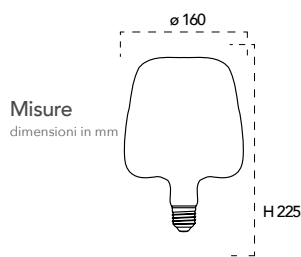

Lampada LED decorativa
8W 230V

Efficienza
energetica

LED Halogen
8W 15000h ↔ 52W 2000h

Codice	EAN	Watt	CRI	Lumen	Angolo	K	Durata	Inner	Master	Prezzo
I-LUXA-B-E27-TD160	8031414875443	8W	80	680	300°	4000	15000h	1	6	€ 37,40