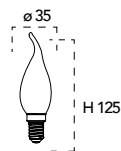

Lampada LED filamento
4W 230V

Misure
dimensioni in mm

Attacco

Efficienza
energetica

Codice	EAN	Watt	CRI	Lumen	Angolo	K	Durata	Inner	Master	Prezzo
LUXA-B-E14S-4C	8031414865192	4W	80	470	300°	2700	15000h	10	100	€ 2,70
LUXA-B-E14S-4F	8031414865208	4W	80	470	300°	6500	15000h	10	100	€ 2,70
LUXA-B-E14S-4M	8031414865215	4W	80	470	300°	4000	15000h	10	100	€ 2,70

Lampada LED filamento
6W 230V

Misure
dimensioni in mm

Attacco

Efficienza
energetica

Codice	EAN	Watt	CRI	Lumen	Angolo	K	Durata	Inner	Master	Prezzo
LUXA-B-E14S-6C	8031414873951	6W	80	680	300°	2700	15000h	10	100	€ 3,60
LUXA-B-E14S-6F	8031414873968	6W	80	680	300°	6500	15000h	10	100	€ 3,60
LUXA-B-E14S-6M	8031414873975	6W	80	680	300°	4000	15000h	10	100	€ 3,60

Lampada LED filamento
4W 230V

Misure
dimensioni in mm

Attacco

Efficienza
energetica

Codice	EAN	Watt	CRI	Lumen	Angolo	K	Durata	Inner	Master	Prezzo
LUXA-B-E27-4C	8031414872879	4W	80	470	300°	2700	15000h	10	100	€ 2,60
LUXA-B-E27-4F	8031414872886	4W	80	470	300°	6500	15000h	10	100	€ 2,60
LUXA-B-E27-4M	8031414872855	4W	80	470	300°	4000	15000h	10	100	€ 2,60

Lampada LED filamento
8W 230V

Misure
dimensioni in mm

Attacco

Efficienza
energetica

Codice	EAN	Watt	CRI	Lumen	Angolo	K	Durata	Inner	Master	Prezzo
LUXA-B-E27-8C	8031414861781	8W	80	1055	300°	2700	15000h	10	100	€ 4,10
LUXA-B-E27-8F	8031414861798	8W	80	1055	300°	5000	15000h	10	100	€ 4,10
LUXA-B-E27-8M	8031414861767	8W	80	1055	300°	4000	15000h	10	100	€ 4,10