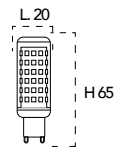

Misure
dimensioni in mm

Attacco