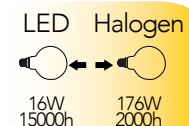

Lampada LED filamento
16W 230V

Misure
dimensioni in mm

Attacco

Efficienza
energetica

Codice	EAN	Watt	CRI	Lumen	Angolo	K	Durata	Inner	Master	Prezzo
LUXA-E27G95-16C	8031414873340	16W	80	2300	300°	2700	15000h	1	20	€ 11,80
LUXA-E27G95-16F	8031414873357	16W	80	2300	300°	6500	15000h	1	20	€ 11,80
LUXA-E27G95-16M	8031414873364	16W	80	2300	300°	4000	15000h	1	20	€ 11,80