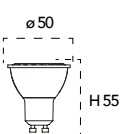

RADIOCOMANDO INCLUSO

Lampada LED RGBW
GU10 4W 230V

4000K

Misure
dimensioni in mm

Attacco

Efficienza
energetica

Codice	EAN	Watt	CRI	Lumen	Angolo	K	Durata	Inner	Master	Prezzo
I-LUMYA-GU10-RGB	8031440354448	4W	80	300	38°	4000	15000h	10	50	€ 10,80