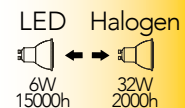

Lampada LED
6W dimmer 230V

Misure
dimensioni in mm

Attacco

Efficienza
energetica

Codice	EAN	Watt	CRI	Lumen	Angolo	Kelvin	Durata	QTA Inner	QTA Master	Prezzo
KLASSIC-E14G-6C-DIM	8031414865659	6W	80	480	160°	3000	25000h	10	100	€ 4,70
KLASSIC-E14G-6F-DIM	8031414865666	6W	80	480	160°	5000	25000h	10	100	€ 4,70
KLASSIC-E14G-6M-DIM	8031414865635	6W	80	480	160°	4000	25000h	10	100	€ 4,70

Lampada LED
In vetro 4,5W 230V

Misure
dimensioni in mm

Attacco

Efficienza
energetica

Codice	EAN	Watt	CRI	Lumen	Angolo	K	Durata	Inner	Master	Prezzo
KLASSIC-GU10V-4,5C	8031414873081	4,5W	80	355	38°	3000	15000h	10	100	€ 2,90
KLASSIC-GU10V-4,5F	8031414873050	4,5W	80	355	38°	6500	15000h	10	100	€ 2,90
KLASSIC-GU10V-4,5M	8031414873067	4,5W	80	355	38°	4000	15000h	10	100	€ 2,90

7

Lampada LED
6W 230V

Misure
dimensioni in mm

Attacco

Efficienza
energetica

Codice	EAN	Watt	CRI	Lumen	Angolo	K	Durata	Inner	Master	Prezzo
KLASSIC-GU10NR-6C	8031414874224	6W	80	420	15°	3000	15000h	10	100	€ 6,70
KLASSIC-GU10NR-6F	8031414874200	6W	80	420	15°	6500	15000h	10	100	€ 6,70
KLASSIC-GU10NR-6M	8031414874194	6W	80	420	15°	4000	15000h	10	100	€ 6,70

Lampada LED
6W 12V AC/DC

Misure
dimensioni in mm

Attacco

Efficienza
energetica

Codice	EAN	Watt	CRI	Lumen	Angolo	K	Durata	Inner	Master	Prezzo
KLASSIC-MR16-6C	8031414866052	6W	80	480	100°	3000	25000h	10	100	€ 2,60
KLASSIC-MR16-6F	8031414866069	6W	80	480	100°	6500	25000h	10	100	€ 2,60
KLASSIC-MR16-6M	8031414866038	6W	80	480	100°	4000	25000h	10	100	€ 2,60