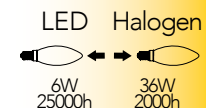

Lampada LED **7W 230V**

Misure
dimensioni in mm

Attacco

Efficienza
energetica

Codice	EAN	Watt	CRI	Lumen	Angolo	Kelvin	Durata	QTA Inner	QTA Master	Prezzo
KLASSIC-E14C-8C	8031414865703	7W	80	806	160°	3000	15000h	10	100	€ 3,00
KLASSIC-E14C-8F	8031414865673	7W	80	806	200°	6500	15000h	10	100	€ 3,00
KLASSIC-E14C-8M	8031414865680	7W	80	806	160°	4000	15000h	10	100	€ 3,00

Lampada LED **6W dimmer 230V**

Dimmer 10-100

Misure
dimensioni in mm

Attacco

Efficienza
energetica

Codice	EAN	Watt	CRI	Lumen	Angolo	Kelvin	Durata	QTA Inner	QTA Master	Prezzo
KLASSIC-E14C-6C-DIM	8031414865710	6W	80	480	160°	3000	25000h	10	100	€ 4,70
KLASSIC-E14C-6F-DIM	8031414865727	6W	80	480	160°	5000	25000h	10	100	€ 4,70
KLASSIC-E14C-6M-DIM	8031414865697	6W	80	480	160°	4000	25000h	10	100	€ 4,70

Lampada LED **6W 230V**

Misure
dimensioni in mm

Attacco

Efficienza
energetica

KIT 3PZ

Codice	EAN	Watt	CRI	Lumen	Angolo	Kelvin	Durata	QTA Inner	QTA Master	Prezzo
KLASSIC-E14C-6C-KIT	8031414864010	6W	80	480	160°	3000	15000h	1	20	€ 6,90
KLASSIC-E14C-6F-KIT	8031414864027	6W	80	480	160°	5000	15000h	1	20	€ 6,90
KLASSIC-E14C-6M-KIT	8031414864003	6W	80	480	160°	4000	15000h	1	20	€ 6,90

Lampada LED
5W 230V

Misure
dimensioni in mm

Attacco

Efficienza
energetica

Codice	EAN	Watt	CRI	Lumen	Angolo	Kelvin	Durata	QTA Inner	QTA Master	Prezzo
KLASSIC-E14G-6C	8031440364409	5W	80	470	180°	3000	15000h	10	100	€ 2,30
KLASSIC-E14G-6F	8031440364379	5W	80	470	180°	6500	15000h	10	100	€ 2,30
KLASSIC-E14G-6M	8031440364386	5W	80	470	180°	4000	15000h	10	100	€ 2,30