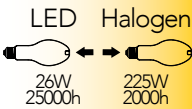

Lampada LED
E40 LOWBAY 26W 230V

Misure
dimensioni in mm

Attacco

Efficienza
energetica

Codice	EAN	Watt	CRI	Lumen	Angolo	K	Durata	Inner	Master	Prezzo
I-LUXA-B-E40HID-26C	8031414879632	26W	80	4000	330°	3000	15000h	5	20	€ 34,30
I-LUXA-B-E40HID-26M	8031414879649	26W	80	4000	330°	4000	15000h	5	20	€ 34,30