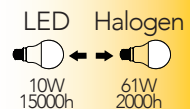

Lampada LED RGBW classe **A+**
E27 10W 230V

4000K

Misure
dimensioni in mm

Attacco

Efficienza
energetica

Codice	EAN	Watt	Cri	Lumen	Angolo	K	Durata	Inner	Master	Prezzo
I-LUMYA-E27-RGB	8031440354431	10W	80	800	180°		15000h	10	50	€ 15,75