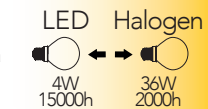

Lampada LED filamento classe **A++**
4W 230V

Misure
dimensioni in mm

Attacco

Efficienza
energetica

Codice	EAN	Watt	Cri	Lumen	Angolo	K	Durata	Inner	Master	Prezzo
LUXA-B-E27-4C	8031414872879	4W	80	470	300°	2700	15000h	10	40	€ 2,30
LUXA-B-E27-4F	8031414872886	4W	80	470	300°	6500	15000h	10	40	€ 2,30
LUXA-B-E27-4M	8031414872855	4W	80	470	300°	4000	15000h	10	40	€ 2,30