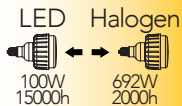

Lampada LED classe **A+**
E40 LOWBAY 100W 230V 

Misure
dimensioni in mm

Attacco

Efficienza
energetica

Codice	EAN	Watt	Cri	Lumen	Angolo	K	Durata	Inner	Master	Prezzo	
I-LUMYA-E40LB-100M	8031414873159	100W	80	9000	120°	4000 	15000h	2	10	€ 47,30	
I-LUMYA-E40LB-100-DIFF	8031414873180	DIFFUSORE IN POLICARBONATO PER LAMPADA LED LOWBAY E40 100W							1	50	€ 8,10