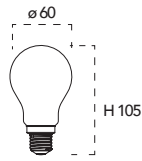

Lampada LED filamento classe **A+**
23W 230V

Misure
dimensioni in mm

Attacco

Efficienza
energetica

Codice	EAN	Watt	Cri	Lumen	Angolo	K	Durata	Inner	Master	Prezzo
LUXA-E27-23C	8031414864706	23W	80	3452	300°	2700	15000h	5	20	€ 17,55
LUXA-E27-23F	8031414870721	23W	80	3452	300°	6500	15000h	5	20	€ 17,55
LUXA-E27-23M	8031414870707	23W	80	3452	300°	4000	15000h	5	20	€ 17,55

Lampada LED filamento classe **A++**
8W 230V

Dimmer 10-100

Misure
dimensioni in mm

Attacco

Efficienza
energetica

Codice	EAN	Watt	Cri	Lumen	Angolo	K	Durata	Inner	Master	Prezzo
LUXA-E27-8M-DIM	8031414866267	8W	80	1055	300°	4000	15000h	10	40	€ 5,65

Lampada LED classe **A+**
8W 230V

Misure
dimensioni in mm

Attacco

Efficienza
energetica

KIT 3PZ

Codice	EAN	Watt	Cri	Lumen	Angolo	K	Durata	Inner	Master	Prezzo
LUXA-E27-8C-KIT	8031414865772	8W	80	1055	300°	2700	15000h	1	30	€ 9,35
LUXA-E27-8F-KIT	8031414865789	8W	80	1055	300°	5000	15000h	1	30	€ 9,35
LUXA-E27-8M-KIT	8031414863600	8W	80	1055	300°	4000	15000h	1	30	€ 9,35

Lampada LED filamento classe **A++**
8W 230V

Misure
dimensioni in mm

Attacco

Efficienza
energetica

Codice	EAN	Watt	Cri	Lumen	Angolo	K	Durata	Inner	Master	Prezzo
LUXA-E27G95-8C	8031414861712	8W	80	1055	300°	2700	15000h	5	20	€ 4,65
LUXA-E27G95-8F	8031414861729	8W	80	1055	300°	5000	15000h	5	20	€ 4,65
LUXA-E27G95-8M	8031414861736	8W	80	1055	300°	4000	15000h	5	20	€ 4,65