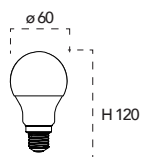

Lampada LED RGBW classe **A+**
E27 10W 230V

4000K

Misure
dimensioni in mm

Attacco

Efficienza
energetica

Codice	EAN	Watt	Cri	Lumen	Angolo	K	Durata	Inner	Master	Prezzo
I-LUMYA-E27-RGB	8031440354431	10W	80	800	180°		15000h	10	50	€ 15,75