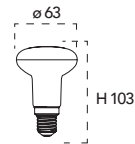

Misure
dimensioni in mm

Attacco