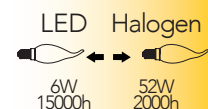

Lampada LED filamento classe **A++**
6W 230V

Misure
dimensioni in mm

Attacco

Efficienza
energetica

Codice	EAN	Watt	Cri	Lumen	Angolo	K	Durata	Inner	Master	Prezzo
LUXA-B-E14S-6C	8031414873951	6W	80	680	300°	2700	15000h	10	40	€ 3,20
LUXA-B-E14S-6F	8031414873968	6W	80	680	300°	6500	15000h	10	40	€ 3,20
LUXA-B-E14S-6M	8031414873975	6W	80	680	300°	4000	15000h	10	40	€ 3,20