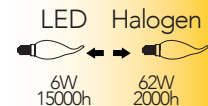

Lampada LED filamento classe **A++**
6W 230V

Misure
dimensioni in mm

Attacco

Efficienza
energetica

Codice	EAN	Watt	Cri	Lumen	Angolo	K	Durata	Inner	Master	Prezzo
LUXA-E14S-6C	8031414874132	6W	80	806	300°	2700	15000h	10	40	€ 3,00
LUXA-E14S-6F	8031414874149	6W	80	806	300°	6500	15000h	10	40	€ 3,00
LUXA-E14S-6M	8031414874156	6W	80	806	300°	4000	15000h	10	40	€ 3,00