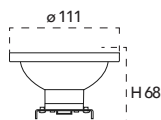

Lampada LED classe **A+**
AR111 14W 12V AC/DC

Misure
dimensioni in mm

Attacco