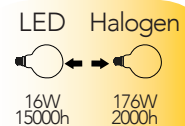

Lampada LED filamento classe **A++**
16W 230V

Misure
dimensioni in mm

Attacco

Efficienza
energetica

Codice	EAN	Watt	Cri	Lumen	Angolo	K	Durata	Inner	Master	Prezzo
LUXA-E27G95-16C	8031414873340	16W	80	2300	300°	2700	15000h	5	20	€ 9,55
LUXA-E27G95-16F	8031414873357	16W	80	2300	300°	6500	15000h	5	20	€ 9,55
LUXA-E27G95-16M	8031414873364	16W	80	2300	300°	4000	15000h	5	20	€ 9,55