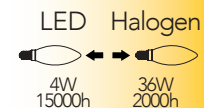

Lampada LED classe **A++**
4W 230V

Misure
dimensioni in mm

Attacco

Efficienza
energetica

Codice	EAN	Watt	Cri	Lumen	Angolo	K	Durata	Inner	Master	Prezzo
LUXA-E14C-4M-DIM	8031414866250	4W	80	470	300°	4000	15000h	10	40	€ 3,85