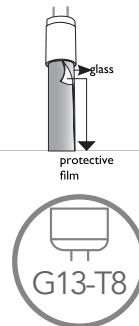

Lampada LED classe **A+**
G24 10W 230V

Misure
dimensioni in mm

Attacco

Efficienza
energetica

Codice	EAN	Watt	Cri	Lumen	Angolo	K	Durata	Inner	Master	Prezzo
I-LUMYA-G24-10W	8031440351621	10W	80	800	100°	6500	25000h	10	50	€ 8,55

Lampada LED classe **A+**
GX53 7W 230V

Misure
dimensioni in mm

Attacco

Efficienza
energetica

Codice	EAN	Watt	Cri	Lumen	Angolo	K	Durata	Inner	Master	Prezzo
I-LUMYA-GX53-7M	8031440366502	7W	80	650	100°	4000	25000h	10	100	€ 5,85

Lampada LED classe **A+**
S14D 7W - 9W 230V

Misure
dimensioni in mm

Attacco

Efficienza
energetica

Codice	EAN	Watt	Cri	Lumen	Angolo	K	Durata	Inner	Master	Prezzo
I-LUMYA-S14D-7W	8031440353205	7W	80	560	330°	3500	15000h	10	50	€ 22,95
I-LUMYA-S14D-9W	8031440353212	9W	80	720	330°	3500	15000h	10	50	€ 25,85

Lampada monopolare LED classe **A+**
G13-T8 9W - 18W - 22W 230V

Misure
dimensioni in mm

Attacco

Efficienza
energetica

Codice	EAN	Watt	Cri	Lumen	Angolo	K	Durata	Inner	Master	Prezzo
I-LUMYA-T8-9W	8031440351850	9W	80	900	300°	4000	15000h	1	20	€ 4,30
I-LUMYA-T8-18W	8031440351836	18W	80	1800	300°	4000	15000h	1	20	€ 5,65
I-LUMYA-T8-25W	8031440351843	22W	80	2400	300°	4000	15000h	1	20	€ 7,80
I-LUMYA-T8-F-9W	8031440354875	9W	80	900	300°	6000	15000h	1	20	€ 4,30
I-LUMYA-T8-F-18W	8031440354899	18W	80	1800	300°	6000	15000h	1	20	€ 5,65
I-LUMYA-T8-F-25W	8031440354905	22W	80	2400	300°	6000	15000h	1	20	€ 7,80