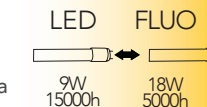

Lampada monopolare LED classe **A+**
G13-T8 9W - 18W - 22W 230V

Misure
dimensioni in mm

Attacco

Efficienza
energetica

Codice	EAN	Watt	Cri	Lumen	Angolo	K	Durata	Inner	Master	Prezzo
I-LUMYA-T8-9W	8031440351850	9W	80	900	300°	4000	15000h	1	20	€ 4,30
I-LUMYA-T8-18W	8031440351836	18W	80	1800	300°	4000	15000h	1	20	€ 5,65
I-LUMYA-T8-25W	8031440351843	22W	80	2400	300°	4000	15000h	1	20	€ 7,80
I-LUMYA-T8-F-9W	8031440354875	9W	80	900	300°	6000	15000h	1	20	€ 4,30
I-LUMYA-T8-F-18W	8031440354899	18W	80	1800	300°	6000	15000h	1	20	€ 5,65
I-LUMYA-T8-F-25W	8031440354905	22W	80	2400	300°	6000	15000h	1	20	€ 7,80