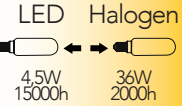

Lampada LED classe **A++**
T25 4,5W 230V

Misure
dimensioni in mm

Attacco

Efficienza
energetica

Codice	EAN	Watt	Cri	Lumen	Angolo	K	Durata	Inner	Master	Prezzo
LUXA-E14T25-4,5C	8031414873203	4,5W	80	470	300°	2700	15000h	10	40	€ 2,60
LUXA-E14T25-4,5F	8031414873210	4,5W	80	470	300°	6500	15000h	10	40	€ 2,60
LUXA-E14T25-4,5M	8031414873227	4,5W	80	470	300°	4000	15000h	10	40	€ 2,60