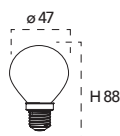

Lampada LED classe **A+**
6W 230V

Misure
dimensioni in mm

Attacco

Efficienza
energetica

Codice	EAN	Watt	Cri	Lumen	Angolo	Kelvin	Durata	QTA Inner	QTA Master	Prezzo
KLASSIC-E14G-6C	8031440364409	6W	80	480	160°	3000	25000h	10	100	€ 1,80
KLASSIC-E14G-6F	8031440364379	6W	80	480	160°	5000	25000h	10	100	€ 1,80
KLASSIC-E14G-6M	8031440364386	6W	80	480	160°	4000	25000h	10	100	€ 1,80

Lampada LED classe **A+**
6W 230V

Misure
dimensioni in mm

Attacco

Efficienza
energetica

Codice	EAN	Watt	Cri	Lumen	Angolo	K	Durata	Inner	Master	Prezzo
KLASSIC-E14S-6C	8031440364355	6W	80	480	160°	3000	25000h	10	100	€ 1,80
KLASSIC-E14S-6F	8031440364362	6W	80	480	160°	5000	25000h	10	100	€ 1,80
KLASSIC-E14S-6M	8031440364331	6W	80	480	160°	4000	25000h	10	100	€ 1,80

Lampada LED classe **A+**
8W 230V

Misure
dimensioni in mm

Attacco

Efficienza
energetica

Codice	EAN	Watt	Cri	Lumen	Angolo	K	Durata	Inner	Master	Prezzo
KLASSIC-E14S-8C	8031414865598	8W	80	640	160°	3000	25000h	10	100	€ 2,35
KLASSIC-E14S-8F	8031414865604	8W	80	640	160°	5000	25000h	10	100	€ 2,35
KLASSIC-E14S-8M	8031414865574	8W	80	640	160°	4000	25000h	10	100	€ 2,35

Lampada LED classe **A++**
7W 230V

Misure
dimensioni in mm

Attacco

Efficienza
energetica

Codice	EAN	Watt	Cri	Lumen	Angolo	K	Durata	Inner	Master	Prezzo
KLASSIC-E27-7C	8031414873098	7W	80	806	150°	3000	15000h	10	100	€ 2,35
KLASSIC-E27-7F	8031414873104	7W	80	806	150°	6500	15000h	10	100	€ 2,35
KLASSIC-E27-7M	8031414873074	7W	80	806	150°	4000	15000h	10	100	€ 2,35