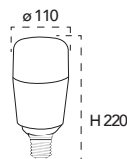

Lampada LED classe **A+**
E27 DSL 15W 230V

Misure
dimensioni in mm

Attacco

Efficienza
energetica

Codice	EAN	Watt	Cri	Lumen	Angolo	K	Durata	Inner	Master	Prezzo
I-LUMYA-E27DSL-15W	8031440351591	15W	80	1200	120°	4000	25000h	10	50	€ 10,35

Lampada LED classe **A+**
E27 PAR20 8W 230V

Misure
dimensioni in mm

Attacco

Efficienza
energetica

Codice	EAN	Watt	Cri	Lumen	Angolo	K	Durata	Inner	Master	Prezzo
KLASSIC-PAR20	8031414866021	8W	230	640	40°	3000	25000h	10	50	€ 6,30

Lampada LED classe **A+**
E27 PAR30 12W 230V

Misure
dimensioni in mm

Attacco

Efficienza
energetica

Codice	EAN	Watt	Cri	Lumen	Angolo	K	Durata	Inner	Master	Prezzo
KLASSIC-PAR30	8031414866045	12W	80	960	40°	3000	25000h	10	20	€ 9,40

Lampada LED classe **A+**
E27 PAR38 18W 230V

Misure
dimensioni in mm

Attacco

Efficienza
energetica

Codice	EAN	Watt	Cri	Lumen	Angolo	K	Durata	Inner	Master	Prezzo
KLASSIC-PAR38	8031414866014	18W	80	1440	40°	3000	25000h	10	20	€ 12,55

Lampada LED classe **A+**
E27 LOWBAY 32W 230V

Misure
dimensioni in mm

Attacco

Efficienza
energetica

Codice	EAN	Watt	Cri	Lumen	Angolo	K	Durata	Inner	Master	Prezzo
I-LUMYA-E27LB-32W	8031440353298	32W	80	2800	300°	4000	15000h	3	15	€ 19,90

PREZZO PROMO
fino esaurimento scorte