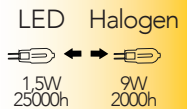

Lampada LED classe **A+**
1,5W 12V AC/DC

Misure
dimensioni in mm

Attacco

Efficienza
energetica

Codice	EAN	Watt	Cri	Lumen	Angolo	K	Durata	Inner	Master	Prezzo
KLASSIC-G4-1,5C	8031414866168	1,5W	80	120	360°	3000	25000h	10	100	€ 5,15
KLASSIC-G4-1,5M	8031414866137	1,5W	80	120	360°	4000	25000h	10	100	€ 5,15