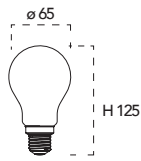

Lampada LED classe **A+**
9W 230V

Misure
dimensioni in mm

Attacco

Efficienza
energetica

Codice	EAN	Watt	Cri	Lumen	Angolo	K	Durata	Inner	Master	Prezzo
KLASSIC-E27-10C	8031440364348	9W	80	810	240°	3000	25000h	10	100	€ 1,75
KLASSIC-E27-10F	8031440364317	9W	80	810	240°	6500	25000h	10	100	€ 1,75
KLASSIC-E27-10M	8031440364324	9W	80	810	240°	4000	25000h	10	100	€ 1,75

Lampada LED classe **A+**
12W 230V

Misure
dimensioni in mm

Attacco

Efficienza
energetica

Codice	EAN	Watt	Cri	Lumen	Angolo	K	Durata	Inner	Master	Prezzo
KLASSIC-E27-12C	8031440364294	12W	80	1080	240°	3000	25000h	10	100	€ 2,05
KLASSIC-E27-12F	8031440364300	12W	80	1080	240°	6500	25000h	10	100	€ 2,05
KLASSIC-E27-12M	8031440364270	12W	80	1080	240°	4000	25000h	10	100	€ 2,05

Lampada LED classe **A+**
15W 230V

Misure
dimensioni in mm

Attacco

Efficienza
energetica

Codice	EAN	Watt	Cri	Lumen	Angolo	K	Durata	Inner	Master	Prezzo
KLASSIC-E27-15C	8031440364287	15W	80	1350	240°	3000	25000h	10	100	€ 3,05
KLASSIC-E27-15F	8031440364256	15W	80	1350	240°	6500	25000h	10	100	€ 3,05
KLASSIC-E27-15M	8031440364263	15W	80	1350	240°	4000	25000h	10	100	€ 3,05

Lampada LED classe **A+**
12W Dimmer 230V

Misure
dimensioni in mm

Attacco

Efficienza
energetica

Codice	EAN	Watt	Cri	Lumen	Angolo	K	Durata	Inner	Master	Prezzo
KLASSIC-E27-12C-DIM	8031414865581	12W	80	1050	240°	3000	25000h	10	100	€ 4,55
KLASSIC-E27-12F-DIM	8031414866182	12W	80	1050	240°	5000	25000h	10	100	€ 4,55
KLASSIC-E27-12M-DIM	8031414866151	12W	80	1050	240°	4000	25000h	10	100	€ 4,55