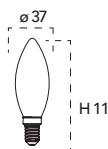

BULBS COLLECTIONS

iNTEC[®]
LIGHT

Lampada LED classe **A+**
6W 230V

Misure
dimensioni in mm

Attacco

Efficienza
energetica

Codice	EAN	Watt	Cri	Lumen	Angolo	Kelvin	Durata	QTA Inner	QTA Master	Prezzo
KLASSIC-E14C-6C	8031440364188	6W	80	480	160°	3000	25000h	10	100	€ 1,80
KLASSIC-E14C-6F	8031440364423	6W	80	480	160°	5000	25000h	10	100	€ 1,80
KLASSIC-E14C-6M	8031440364393	6W	80	480	160°	4000	25000h	10	100	€ 1,80

Lampada LED classe **A+**
8W 230V

Misure
dimensioni in mm

Attacco

Efficienza
energetica

Codice	EAN	Watt	Cri	Lumen	Angolo	Kelvin	Durata	QTA Inner	QTA Master	Prezzo
KLASSIC-E14C-8C	8031414865703	8W	80	640	160°	3000	25000h	10	100	€ 2,35
KLASSIC-E14C-8F	8031414865673	8W	80	640	160°	6500	25000h	10	100	€ 2,35
KLASSIC-E14C-8M	8031414865680	8W	80	640	160°	4000	25000h	10	100	€ 2,35