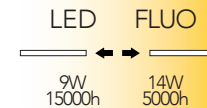

Lampada LED classe **A+**
S14D 7W - 9W 230V

Misure
dimensioni in mm

Attacco

Efficienza
energetica

Codice	EAN	Watt	Cri	Lumen	Angolo	K	Durata	Inner	Master	Prezzo
I-LUMYA-S14D-7W	8031440353205	7W	80	560	330°	3500	15000h	10	50	€ 22,95
I-LUMYA-S14D-9W	8031440353212	9W	80	720	330°	3500	15000h	10	50	€ 25,85