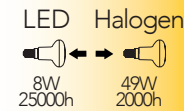

Codice	EAN	Watt	Cri	Lumen	Angolo	K	Durata	Inner	Master	Prezzo
KLASSIC-R63-E27	8031414865970	8W	80	640	120°	3000	25000h	10	50	€ 3,15
KLASSIC-R63-E27M	8031414872947	8W	80	640	120°	4000	25000h	10	50	€ 3,15