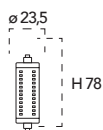

Misure
dimensioni in mm

Attacco