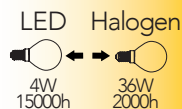

Lampada LED filamento classe **A++**
4W 230V

Misure
dimensioni in mm

Attacco

Efficienza
energetica

Codice	EAN	Watt	Cri	Lumen	Angolo	K	Durata	Inner	Master	Prezzo
LUXA-E14G-4C	8031414861613	4W	80	470	300°	2700	15000h	10	40	€ 2,10
LUXA-E14G-4F	8031414861620	4W	80	470	300°	5000	15000h	10	40	€ 2,10
LUXA-E14G-4M	8031414861637	4W	80	470	300°	4000	15000h	10	40	€ 2,10