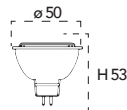

Misure
dimensioni in mm

Attacco