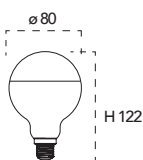

Lampada LED classe **A++**
T25 4,5W 230V

Misure
dimensioni in mm

Attacco

Efficienza
energetica

Codice	EAN	Watt	Cri	Lumen	Angolo	K	Durata	Inner	Master	Prezzo
LUXA-E14T25-4,5C	8031414873203	4,5W	80	470	300°	2700	15000h	10	40	€ 2,60
LUXA-E14T25-4,5F	8031414873210	4,5W	80	470	300°	6500	15000h	10	40	€ 2,60
LUXA-E14T25-4,5M	8031414873227	4,5W	80	470	300°	4000	15000h	10	40	€ 2,60

Lampada LED classe **A++**
T45 8W 230V

Misure
dimensioni in mm

Attacco

Efficienza
energetica

Codice	EAN	Watt	Cri	Lumen	Angolo	K	Durata	Inner	Master	Prezzo
LUXA-E27T45-8C	8031414874163	8W	80	1055	300°	2700	15000h	10	40	€ 3,25
LUXA-E27T45-8F	8031414874187	8W	80	1055	300°	6500	15000h	10	40	€ 3,25
LUXA-E27T45-8M	8031414874170	8W	80	1055	300°	4000	15000h	10	40	€ 3,25

Lampada LED decorativa classe **A+**
7W 230V

Misure
dimensioni in mm

Attacco

Efficienza
energetica

Codice	EAN	Watt	Cri	Lumen	Angolo	K	Durata	Inner	Master	Prezzo
I-LUXA-E27-60CR	8031440361644	7W	80	680	180°	4000	15000h	10	50	€ 3,45

Lampada LED decorativa classe **A+**
7W 230V

Misure
dimensioni in mm

Attacco

Efficienza
energetica

Codice	EAN	Watt	Cri	Lumen	Angolo	K	Durata	Inner	Master	Prezzo
I-LUXA-E27-80CR	8031440312745	7W	80	680	180°	4000	15000h	10	50	€ 4,35