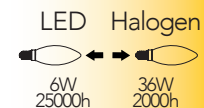

BULBS COLLECTIONS

iNTEC[®]
LIGHT

Lampada LED classe **A+**
6W 230V

Misure
dimensioni in mm

Attacco

Efficienza
energetica

Codice	EAN	Watt	Cri	Lumen	Angolo	Kelvin	Durata	QTA Inner	QTA Master	Prezzo
KLASSIC-E14C-6C	8031440364188	6W	80	480	160°	3000	25000h	10	100	€ 1,80
KLASSIC-E14C-6F	8031440364423	6W	80	480	160°	5000	25000h	10	100	€ 1,80
KLASSIC-E14C-6M	8031440364393	6W	80	480	160°	4000	25000h	10	100	€ 1,80

Lampada LED classe **A+**
8W 230V

Misure
dimensioni in mm

Attacco

Efficienza
energetica

Codice	EAN	Watt	Cri	Lumen	Angolo	Kelvin	Durata	QTA Inner	QTA Master	Prezzo
KLASSIC-E14C-8C	8031414865703	8W	80	640	160°	3000	25000h	10	100	€ 2,35
KLASSIC-E14C-8F	8031414865673	8W	80	640	160°	6500	25000h	10	100	€ 2,35
KLASSIC-E14C-8M	8031414865680	8W	80	640	160°	4000	25000h	10	100	€ 2,35