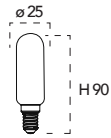

Lampada LED classe **A++**
T25 4,5W 230V

Misure
dimensioni in mm

Attacco

Efficienza
energetica

Codice	EAN	Watt	Cri	Lumen	Angolo	K	Durata	Inner	Master	Prezzo
LUXA-E14T25-4,5C	8031414873203	4,5W	80	470	300°	2700	15000h	10	40	€ 2,60
LUXA-E14T25-4,5F	8031414873210	4,5W	80	470	300°	6500	15000h	10	40	€ 2,60
LUXA-E14T25-4,5M	8031414873227	4,5W	80	470	300°	4000	15000h	10	40	€ 2,60