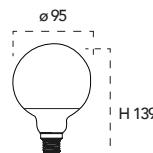

SMART INTEC
Wi-Fi

Lampada LED SMART classe **A+**
4,5W 230V

Misure
dimensioni in mm

Attacco

Efficienza
energetica

Codice	EAN	Watt	Cri	Lumen	Angolo	K	Durata	Inner	Master	Prezzo
SMART-E14-RGBCCT	8031414872671	4,5W	80	300	180°		25000h	10	50	€ 22,05

Lampada LED SMART classe **A+**
10W 230V

Misure
dimensioni in mm

Attacco

Efficienza
energetica

Codice	EAN	Watt	Cri	Lumen	Angolo	K	Durata	Inner	Master	Prezzo
SMART-E27-RGBCCT	8031414872657	10W	80	800	240°		25000h	10	50	€ 24,10

Lampada LED SMART classe **A+**
10W 230V

Misure
dimensioni in mm

Attacco

Efficienza
energetica

Codice	EAN	Watt	Cri	Lumen	Angolo	K	Durata	Inner	Master	Prezzo
SMART-E27G95-RGBCCT	8031414872664	10W	80	800	200°		25000h	5	20	€ 35,10