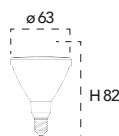

Misure
dimensioni in mm

Attacco