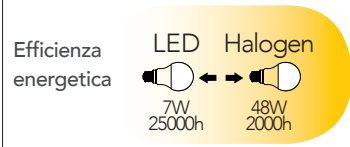

Codice	EAN	Watt	Cri	Lumen	Angolo	K	Durata	Inner	Master	Prezzo
I-LUMYA-E27-HELP	8031440361637	7W	80	630	150°	4000	25000h	10	50	€ 21,40