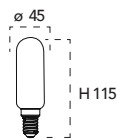

Lampada LED classe **A++**
T25 4,5W 230V

Misure
dimensioni in mm

Attacco

Efficienza
energetica

Codice	EAN	Watt	Cri	Lumen	Angolo	K	Durata	Inner	Master	Prezzo
LUXA-E14T25-4,5C	8031414873203	4,5W	80	470	300°	2700	15000h	10	40	€ 2,60
LUXA-E14T25-4,5F	8031414873210	4,5W	80	470	300°	6500	15000h	10	40	€ 2,60
LUXA-E14T25-4,5M	8031414873227	4,5W	80	470	300°	4000	15000h	10	40	€ 2,60

Lampada LED classe **A++**
T45 8W 230V

Misure
dimensioni in mm

Attacco

Efficienza
energetica

Codice	EAN	Watt	Cri	Lumen	Angolo	K	Durata	Inner	Master	Prezzo
LUXA-E27T45-8C	8031414874163	8W	80	1055	300°	2700	15000h	10	40	€ 3,25
LUXA-E27T45-8F	8031414874187	8W	80	1055	300°	6500	15000h	10	40	€ 3,25
LUXA-E27T45-8M	8031414874170	8W	80	1055	300°	4000	15000h	10	40	€ 3,25

Lampada LED decorativa classe **A+**
7W 230V

Misure
dimensioni in mm

Attacco

Efficienza
energetica

Codice	EAN	Watt	Cri	Lumen	Angolo	K	Durata	Inner	Master	Prezzo
I-LUXA-E27-60CR	8031440361644	7W	80	680	180°	4000	15000h	10	50	€ 3,45

Lampada LED decorativa classe **A+**
7W 230V

Misure
dimensioni in mm

Attacco

Efficienza
energetica

Codice	EAN	Watt	Cri	Lumen	Angolo	K	Durata	Inner	Master	Prezzo
I-LUXA-E27-80CR	8031440312745	7W	80	680	180°	4000	15000h	10	50	€ 4,35