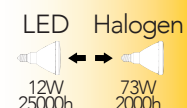

Lampada LED classe **A+**
E27 PAR30 12W 230V

Misure
dimensioni in mm

Attacco

Efficienza
energetica

Codice	EAN	Watt	Cri	Lumen	Angolo	K	Durata	Inner	Master	Prezzo
KLASSIC-PAR30	8031414866045	12W	80	960	40°	3000	25000h	10	20	€ 9,40