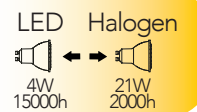

KIT 3PZ

Lampada LED classe **A+**
6W 230V

Misure
dimensioni in mm

Attacco

Efficienza
energetica

KIT 3PZ

Codice	EAN	Watt	Cri	Lumen	Angolo	K	Durata	Inner	Master	Prezzo
KLASSIC-GU10-6C-KIT	8031440364829	6W	80	480	100°	3000	25000h	1	20	€ 5,85
KLASSIC-GU10-6F-KIT	8031440364768	6W	80	480	100°	5000	25000h	1	20	€ 5,85
KLASSIC-GU10-6M-KIT	8031440364836	6W	80	480	100°	4000	25000h	1	20	€ 5,85

Lampada LED classe **A+**
4W 230V

Misure
dimensioni in mm

Attacco

Efficienza
energetica

Codice	EAN	Watt	Cri	Lumen	Angolo	K	Durata	Inner	Master	Prezzo
I-LUMYA-GU10M-4C	8031414868230	4W	80	280	60°	3000	15000h	10	100	€ 2,70
I-LUMYA-GU10M-4F	8031414868247	4W	80	280	60°	6500	15000h	10	100	€ 2,70
I-LUMYA-GU10M-4M	8031414861903	4W	80	280	60°	4000	15000h	10	100	€ 2,70

Lampada LED classe **A+**
In vetro 4,5W 230V

Misure
dimensioni in mm

Attacco

Efficienza
energetica

Codice	EAN	Watt	Cri	Lumen	Angolo	K	Durata	Inner	Master	Prezzo
KLASSIC-GU10V-4,5C	8031414873081	4,5W	80	355	38°	3000	15000h	10	100	€ 2,10
KLASSIC-GU10V-4,5F	8031414873050	4,5W	80	355	38°	6500	15000h	10	100	€ 2,10
KLASSIC-GU10V-4,5M	8031414873067	4,5W	80	355	38°	4000	15000h	10	100	€ 2,10