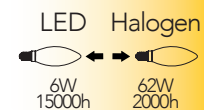

Lampada LED classe **A++**
6W 230V

Misure
dimensioni in mm

Attacco

Efficienza
energetica

Codice	EAN	Watt	Cri	Lumen	Angolo	K	Durata	Inner	Master	Prezzo
LUXA-E14C-6C	8031414874019	6W	80	806	300°	2700	15000h	10	40	€ 3,00
LUXA-E14C-6F	8031414874026	6W	80	806	300°	6500	15000h	10	40	€ 3,00
LUXA-E14C-6M	8031414874033	6W	80	806	300°	4000	15000h	10	40	€ 3,00