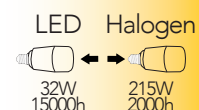

Lampada LED classe **A+**
E27 LOWBAY 32W 230V

Misure
dimensioni in mm

Attacco

Efficienza
energetica

Codice	EAN	Watt	Cri	Lumen	Angolo	K	Durata	Inner	Master	Prezzo
I-LUMYA-E27LB-32W	8031440353298	32W	80	2800	300°	4000	15000h	3	15	€ 19,90