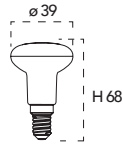

Misure
dimensioni in mm

Attacco