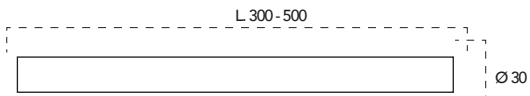

Lampada LED classe **A+**
G24 10W 230V

Misure
dimensioni in mm

Attacco

Efficienza
energetica

Codice	EAN	Watt	Cri	Lumen	Angolo	K	Durata	Inner	Master	Prezzo
I-LUMYA-G24-10W	8031440351621	10W	80	800	100°	6500	25000h	10	50	€ 8,55

Lampada LED classe **A+**
GX53 7W 230V

Misure
dimensioni in mm

Attacco

Efficienza
energetica

Codice	EAN	Watt	Cri	Lumen	Angolo	K	Durata	Inner	Master	Prezzo
I-LUMYA-GX53-7M	8031440366502	7W	80	650	100°	4000	25000h	10	100	€ 5,85

Lampada LED classe **A+**
S14D 7W - 9W 230V

Misure
dimensioni in mm

Attacco

Efficienza
energetica

Codice	EAN	Watt	Cri	Lumen	Angolo	K	Durata	Inner	Master	Prezzo
I-LUMYA-S14D-7W	8031440353205	7W	80	560	330°	3500	15000h	10	50	€ 22,95
I-LUMYA-S14D-9W	8031440353212	9W	80	720	330°	3500	15000h	10	50	€ 25,85

Lampada monopolare LED classe **A+**
G13-T8 9W - 18W - 22W 230V

Misure
dimensioni in mm

Attacco

Efficienza
energetica

Codice	EAN	Watt	Cri	Lumen	Angolo	K	Durata	Inner	Master	Prezzo
I-LUMYA-T8-9W	8031440351850	9W	80	900	300°	4000	15000h	1	20	€ 4,30
I-LUMYA-T8-18W	8031440351836	18W	80	1800	300°	4000	15000h	1	20	€ 5,65
I-LUMYA-T8-25W	8031440351843	22W	80	2400	300°	4000	15000h	1	20	€ 7,80
I-LUMYA-T8-F-9W	8031440354875	9W	80	900	300°	6000	15000h	1	20	€ 4,30
I-LUMYA-T8-F-18W	8031440354899	18W	80	1800	300°	6000	15000h	1	20	€ 5,65
I-LUMYA-T8-F-25W	8031440354905	22W	80	2400	300°	6000	15000h	1	20	€ 7,80