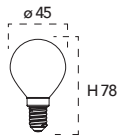

Lampada LED filamento classe **A++**
4W 230V

Attacco