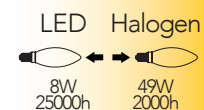

Lampada LED classe **A+**
8W 230V

Misure
dimensioni in mm

Attacco

Efficienza
energetica

Codice	EAN	Watt	Cri	Lumen	Angolo	Kelvin	Durata	QTA Inner	QTA Master	Prezzo
KLASSIC-E14C-8C	8031414865703	8W	80	640	160°	3000	25000h	10	100	€ 2,35
KLASSIC-E14C-8F	8031414865673	8W	80	640	160°	6500	25000h	10	100	€ 2,35
KLASSIC-E14C-8M	8031414865680	8W	80	640	160°	4000	25000h	10	100	€ 2,35

Lampada LED classe **A+**
6W dimmer 230V

Dimmer 10-100

Misure
dimensioni in mm

Attacco

Efficienza
energetica

Codice	EAN	Watt	Cri	Lumen	Angolo	Kelvin	Durata	QTA Inner	QTA Master	Prezzo
KLASSIC-E14C-6C-DIM	8031414865710	6W	80	480	160°	3000	25000h	10	100	€ 3,65
KLASSIC-E14C-6F-DIM	8031414865727	6W	80	480	160°	5000	25000h	10	100	€ 3,65
KLASSIC-E14C-6M-DIM	8031414865697	6W	80	480	160°	4000	25000h	10	100	€ 3,65

Lampada LED classe **A+**
6W 230V

Misure
dimensioni in mm

Attacco

Efficienza
energetica

KIT 3PZ

Codice	EAN	Watt	Cri	Lumen	Angolo	Kelvin	Durata	QTA Inner	QTA Master	Prezzo
KLASSIC-E14C-6C-KIT	8031414864010	6W	80	480	160°	3000	25000h	1	20	€ 5,30
KLASSIC-E14C-6F-KIT	8031414864027	6W	80	480	160°	5000	25000h	1	20	€ 5,30
KLASSIC-E14C-6M-KIT	8031414864003	6W	80	480	160°	4000	25000h	1	20	€ 5,30