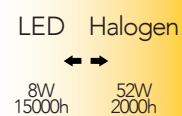

Codice	EAN	Watt	Cri	Lumen	Angolo	K	Durata	Inner	Master	Prezzo
I-LUXA-B-E27-G200	8031414873197	8W	80	680	300°	4000	15000h	1	6	€ 29,25