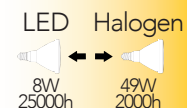

Codice	EAN	Watt	Cri	Lumen	Angolo	K	Durata	Inner	Master	Prezzo
KLASSIC-PAR20	8031414866021	8W	230	640	40°	3000	25000h	10	50	€ 6,30