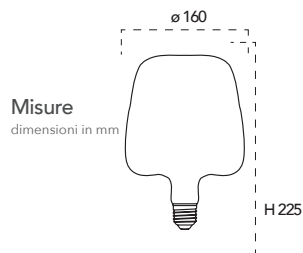

Lampada LED decorativa classe B
8W 230V

Attacco

Efficienza
energetica

LED Halogen
8W 15000h ↔ 19W 2000h

Codice	EAN	Watt	Cri	Lumen	Angolo	K	Durata	Inner	Master	Prezzo
I-LUXA-S-E27-TD160	8031414873401	8W	80	250	300°	4000	15000h	1	6	€ 29,05