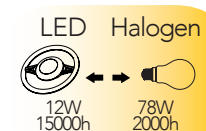

Efficienza
energetica

Codice	EAN	Watt	Cri	Lumen	Angolo	K	Durata	Inner	Master	Prezzo
LED-LIGHT-E27-12	8031440361354	12W	80	1020	360°	4000	15000h	1	24	€ 15,30