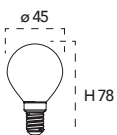

Lampada LED filamento classe **A++**
4W 230V

Misure
dimensioni in mm

Attacco

Efficienza
energetica

Codice	EAN	Watt	Cri	Lumen	Angolo	K	Durata	Inner	Master	Prezzo
LUXA-E14G-4C	8031414861613	4W	80	470	300°	2700	15000h	10	40	€ 2,10
LUXA-E14G-4F	8031414861620	4W	80	470	300°	5000	15000h	10	40	€ 2,10
LUXA-E14G-4M	8031414861637	4W	80	470	300°	4000	15000h	10	40	€ 2,10

Lampada LED filamento classe **A++**
6W 230V

Misure
dimensioni in mm

Attacco

Efficienza
energetica

Codice	EAN	Watt	Cri	Lumen	Angolo	K	Durata	Inner	Master	Prezzo
LUXA-E14G-6C	8031414874071	6W	80	806	300°	2700	15000h	10	40	€ 3,00
LUXA-E14G-6F	8031414874088	6W	80	806	300°	6500	15000h	10	40	€ 3,00
LUXA-E14G-6M	8031414874095	6W	80	806	300°	4000	15000h	10	40	€ 3,00

Lampada LED filamento classe **A++**
4W 230V

Misure
dimensioni in mm

Attacco

Efficienza
energetica

Codice	EAN	Watt	Cri	Lumen	Angolo	K	Durata	Inner	Master	Prezzo
LUXA-E14G-4C-KIT	8031414865826	4W	80	470	300°	2700	15000h	1	30	€ 6,25
LUXA-E14G-4F-KIT	8031414865796	4W	80	470	300°	5000	15000h	1	30	€ 6,25
LUXA-E14G-4M-KIT	8031414865802	4W	80	470	300°	4000	15000h	1	30	€ 6,25

KIT 3PZ

Lampada LED filamento classe **A++**
4W 230V

Misure
dimensioni in mm

Attacco

Efficienza
energetica

Codice	EAN	Watt	Cri	Lumen	Angolo	K	Durata	Inner	Master	Prezzo
LUXA-E14S-4C	8031414861316	4W	80	470	300°	2700	15000h	10	40	€ 2,10
LUXA-E14S-4F	8031414861644	4W	80	470	300°	5000	15000h	10	40	€ 2,10
LUXA-E14S-4M	8031414861651	4W	80	470	300°	4000	15000h	10	40	€ 2,10