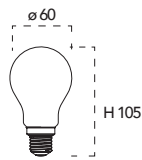

Lampada LED filamento classe **A+**
16W 230V

Misure
dimensioni in mm

Attacco

Efficienza
energetica

Codice	EAN	Watt	Cri	Lumen	Angolo	K	Durata	Inner	Master	Prezzo
LUXA-B-E27-16C	8031414872923	16W	80	1950	300°	2700	15000h	10	40	€ 9,30
LUXA-B-E27-16F	8031414872893	16W	80	1950	300°	6500	15000h	10	40	€ 9,30
LUXA-B-E27-16M	8031414872909	16W	80	1950	300°	4000	15000h	10	40	€ 9,30

Lampada LED filamento classe **A+**
23W 230V

Misure
dimensioni in mm

Attacco

Efficienza
energetica

Codice	EAN	Watt	Cri	Lumen	Angolo	K	Durata	Inner	Master	Prezzo
LUXA-B-E27-23C	8031414865307	23W	80	3452	300°	2700	15000h	10	40	€ 18,00
LUXA-B-E27-23F	8031414870882	23W	80	3452	300°	6500	15000h	10	40	€ 18,00
LUXA-B-E27-23M	8031414871353	23W	80	3452	300°	4000	15000h	10	40	€ 18,00

Lampada LED filamento classe **A++**
8W 230V

Misure
dimensioni in mm

Attacco

Efficienza
energetica

Codice	EAN	Watt	Cri	Lumen	Angolo	K	Durata	Inner	Master	Prezzo
LUXA-B-E27-8C-KIT	8031414865888	8W	80	1055	300°	2700	15000h	1	30	€ 10,15
LUXA-B-E27-8F-KIT	8031414865864	8W	80	1055	300°	5000	15000h	1	30	€ 10,15
LUXA-B-E27-8M-KIT	8031414865857	8W	80	1055	300°	4000	15000h	1	30	€ 10,15

KIT 3PZ

Lampada LED filamento classe **A++**
8W 230V

Misure
dimensioni in mm

Attacco

Efficienza
energetica

Codice	EAN	Watt	Cri	Lumen	Angolo	K	Durata	Inner	Master	Prezzo
LUXA-B-E27G95-8C	8031414865246	8W	80	1055	300°	2700	15000h	5	20	€ 5,05
LUXA-B-E27G95-8F	8031414865253	8W	80	1055	300°	5000	15000h	5	20	€ 5,05
LUXA-B-E27G95-8M	8031414865239	8W	80	1055	300°	4000	15000h	5	20	€ 5,05

31

BULBS COLLECTIONS

INTEC®