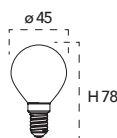

Lampada LED classe **A+**
6W 230V

Misure
dimensioni in mm

Attacco

Efficienza
energetica

KIT 3PZ

Codice	EAN	Watt	Cri	Lumen	Angolo	Kelvin	Durata	QTA Inner	QTA Master	Prezzo
KLASSIC-E14C-6C-KIT	8031414864010	6W	80	480	160°	3000	25000h	1	20	€ 5,30
KLASSIC-E14C-6F-KIT	8031414864027	6W	80	480	160°	5000	25000h	1	20	€ 5,30
KLASSIC-E14C-6M-KIT	8031414864003	6W	80	480	160°	4000	25000h	1	20	€ 5,30

Lampada LED classe **A+**
6W 230V

Misure
dimensioni in mm

Attacco

Efficienza
energetica

Codice	EAN	Watt	Cri	Lumen	Angolo	Kelvin	Durata	QTA Inner	QTA Master	Prezzo
KLASSIC-E14G-6C	8031440364409	6W	80	480	160°	3000	25000h	10	100	€ 1,80
KLASSIC-E14G-6F	8031440364379	6W	80	480	160°	5000	25000h	10	100	€ 1,80
KLASSIC-E14G-6M	8031440364386	6W	80	480	160°	4000	25000h	10	100	€ 1,80

Lampada LED classe **A+**
6W dimmer 230V

Misure
dimensioni in mm

Attacco

Efficienza
energetica

Codice	EAN	Watt	Cri	Lumen	Angolo	Kelvin	Durata	QTA Inner	QTA Master	Prezzo
KLASSIC-E14G-6C-DIM	8031414865659	6W	80	480	160°	3000	25000h	10	100	€ 3,65
KLASSIC-E14G-6F-DIM	8031414865666	6W	80	480	160°	5000	25000h	10	100	€ 3,65
KLASSIC-E14G-6M-DIM	8031414865635	6W	80	480	160°	4000	25000h	10	100	€ 3,65

Lampada LED classe **A+**
3W 230V

Misure
dimensioni in mm

Attacco

Efficienza
energetica

Codice	EAN	Watt	Cri	Lumen	Angolo	Kelvin	Durata	QTA Inner	QTA Master	Prezzo
KLASSIC-E14G-3C-KIT	8031440364669	3W	80	249	160°	3000	25000h	1	30	€ 4,95
KLASSIC-E14G-3M-KIT	8031440364676	3W	80	249	160°	4000	25000h	1	30	€ 4,95