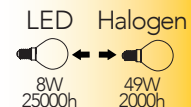

Lampada LED classe **A+**
6W 230V

Misure
dimensioni in mm

Attacco

Efficienza
energetica

KIT 3PZ

Codice	EAN	Watt	Cri	Lumen	Angolo	Kelvin	Durata	QTA Inner	QTA Master	Prezzo
KLASSIC-E14C-6C-KIT	8031414864010	6W	80	480	160°	3000	25000h	1	20	€ 5,30
KLASSIC-E14C-6F-KIT	8031414864027	6W	80	480	160°	5000	25000h	1	20	€ 5,30
KLASSIC-E14C-6M-KIT	8031414864003	6W	80	480	160°	4000	25000h	1	20	€ 5,30

Lampada LED classe **A+**
6W 230V

Misure
dimensioni in mm

Attacco

Efficienza
energetica

Codice	EAN	Watt	Cri	Lumen	Angolo	Kelvin	Durata	QTA Inner	QTA Master	Prezzo
KLASSIC-E14G-6C	8031440364409	6W	80	480	160°	3000	25000h	10	100	€ 1,80
KLASSIC-E14G-6F	8031440364379	6W	80	480	160°	5000	25000h	10	100	€ 1,80
KLASSIC-E14G-6M	8031440364386	6W	80	480	160°	4000	25000h	10	100	€ 1,80

Lampada LED classe **A+**
8W 230V

Misure
dimensioni in mm

Attacco

Efficienza
energetica

Codice	EAN	Watt	Cri	Lumen	Angolo	Kelvin	Durata	QTA Inner	QTA Master	Prezzo
KLASSIC-E14G-8C	8031414865642	8W	80	640	160°	3000	25000h	10	100	€ 2,35
KLASSIC-E14G-8F	8031414865611	8W	80	640	160°	6500	25000h	10	100	€ 2,35
KLASSIC-E14G-8M	8031414865628	8W	80	640	160°	4000	25000h	10	100	€ 2,35

Lampada LED classe **A+**
6W dimmer 230V

Misure
dimensioni in mm

Attacco

Efficienza
energetica

Codice	EAN	Watt	Cri	Lumen	Angolo	Kelvin	Durata	QTA Inner	QTA Master	Prezzo
KLASSIC-E14G-6C-DIM	8031414865659	6W	80	480	160°	3000	25000h	10	100	€ 3,65
KLASSIC-E14G-6F-DIM	8031414865666	6W	80	480	160°	5000	25000h	10	100	€ 3,65
KLASSIC-E14G-6M-DIM	8031414865635	6W	80	480	160°	4000	25000h	10	100	€ 3,65