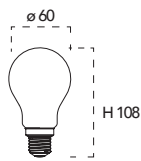

Lampada LED classe **A+**
9W 230V

Misure
dimensioni in mm

Attacco

Efficienza
energetica

Codice	EAN	Watt	Cri	Lumen	Angolo	K	Durata	Inner	Master	Prezzo
KLASSIC-E27-10C	8031440364348	9W	80	810	240°	3000	25000h	10	100	€ 1,75
KLASSIC-E27-10F	8031440364317	9W	80	810	240°	6500	25000h	10	100	€ 1,75
KLASSIC-E27-10M	8031440364324	9W	80	810	240°	4000	25000h	10	100	€ 1,75

Lampada LED classe **A+**
12W 230V

Misure
dimensioni in mm

Attacco

Efficienza
energetica

Codice	EAN	Watt	Cri	Lumen	Angolo	K	Durata	Inner	Master	Prezzo
KLASSIC-E27-12C	8031440364294	12W	80	1080	240°	3000	25000h	10	100	€ 2,05
KLASSIC-E27-12F	8031440364300	12W	80	1080	240°	6500	25000h	10	100	€ 2,05
KLASSIC-E27-12M	8031440364270	12W	80	1080	240°	4000	25000h	10	100	€ 2,05

Lampada LED classe **A+**
15W 230V

Misure
dimensioni in mm

Attacco

Efficienza
energetica

Codice	EAN	Watt	Cri	Lumen	Angolo	K	Durata	Inner	Master	Prezzo
KLASSIC-E27-15C	8031440364287	15W	80	1350	240°	3000	25000h	10	100	€ 3,05
KLASSIC-E27-15F	8031440364256	15W	80	1350	240°	6500	25000h	10	100	€ 3,05
KLASSIC-E27-15M	8031440364263	15W	80	1350	240°	4000	25000h	10	100	€ 3,05

Lampada LED classe **A+**
12W Dimmer 230V

Misure
dimensioni in mm

Attacco

Efficienza
energetica

Codice	EAN	Watt	Cri	Lumen	Angolo	K	Durata	Inner	Master	Prezzo
KLASSIC-E27-12C-DIM	8031414865581	12W	80	1050	240°	3000	25000h	10	100	€ 4,55
KLASSIC-E27-12F-DIM	8031414866182	12W	80	1050	240°	5000	25000h	10	100	€ 4,55
KLASSIC-E27-12M-DIM	8031414866151	12W	80	1050	240°	4000	25000h	10	100	€ 4,55