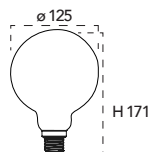

Misure
dimensioni in mm

Attacco