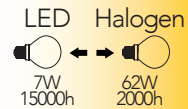

Lampada LED classe **A++**
7W 230V

Misure
dimensioni in mm

Attacco

Efficienza
energetica

Codice	EAN	Watt	Cri	Lumen	Angolo	K	Durata	Inner	Master	Prezzo
KLASSIC-E27-7C	8031414873098	7W	80	806	150°	3000	15000h	10	100	€ 2,35
KLASSIC-E27-7F	8031414873104	7W	80	806	150°	6500	15000h	10	100	€ 2,35
KLASSIC-E27-7M	8031414873074	7W	80	806	150°	4000	15000h	10	100	€ 2,35