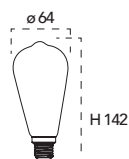

Lampada LED decorativa classe **A+**
7W 230V

Attacco