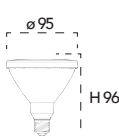

Misure
dimensioni in mm

Attacco