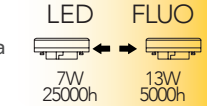

Lampada LED classe **A+**
GX53 7W 230V

Misure
dimensioni in mm

Attacco

Efficienza
energetica

Codice	EAN	Watt	Cri	Lumen	Angolo	K	Durata	Inner	Master	Prezzo
I-LUMYA-GX53-7M	8031440366502	7W	80	650	100°	4000	25000h	10	100	€ 5,85