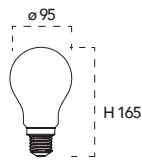

Lampada LED filamento classe **A+**
16W 230V

Misure
dimensioni in mm

Attacco

Efficienza
energetica

Codice	EAN	Watt	Cri	Lumen	Angolo	K	Durata	Inner	Master	Prezzo
LUXA-B-E27-16C	8031414872923	16W	80	1950	300°	2700	15000h	10	40	€ 9,30
LUXA-B-E27-16F	8031414872893	16W	80	1950	300°	6500	15000h	10	40	€ 9,30
LUXA-B-E27-16M	8031414872909	16W	80	1950	300°	4000	15000h	10	40	€ 9,30

Lampada LED filamento classe **A+**
23W 230V

Misure
dimensioni in mm

Attacco

Efficienza
energetica

Codice	EAN	Watt	Cri	Lumen	Angolo	K	Durata	Inner	Master	Prezzo
LUXA-B-E27-23C	8031414865307	23W	80	3452	300°	2700	15000h	10	40	€ 18,00
LUXA-B-E27-23F	8031414870882	23W	80	3452	300°	6500	15000h	10	40	€ 18,00
LUXA-B-E27-23M	8031414871353	23W	80	3452	300°	4000	15000h	10	40	€ 18,00

Lampada LED filamento classe **A++**
8W 230V

Misure
dimensioni in mm

Attacco

Efficienza
energetica

Codice	EAN	Watt	Cri	Lumen	Angolo	K	Durata	Inner	Master	Prezzo
LUXA-B-E27-8C-KIT	8031414865888	8W	80	1055	300°	2700	15000h	1	30	€ 10,15
LUXA-B-E27-8F-KIT	8031414865864	8W	80	1055	300°	5000	15000h	1	30	€ 10,15
LUXA-B-E27-8M-KIT	8031414865857	8W	80	1055	300°	4000	15000h	1	30	€ 10,15

KIT 3PZ

Lampada LED filamento classe **A++**
8W 230V

Misure
dimensioni in mm

Attacco

Efficienza
energetica

Codice	EAN	Watt	Cri	Lumen	Angolo	K	Durata	Inner	Master	Prezzo
LUXA-B-E27G95-8C	8031414865246	8W	80	1055	300°	2700	15000h	5	20	€ 5,05
LUXA-B-E27G95-8F	8031414865253	8W	80	1055	300°	5000	15000h	5	20	€ 5,05
LUXA-B-E27G95-8M	8031414865239	8W	80	1055	300°	4000	15000h	5	20	€ 5,05

31

BULBS COLLECTIONS

INTEC®