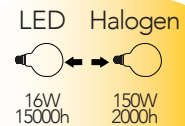

Lampada LED filamento classe **A+ 16W 230V**

Misure
dimensioni in mm

Attacco

Efficienza
energetica

Codice	EAN	Watt	Cri	Lumen	Angolo	K	Durata	Inner	Master	Prezzo
LUXA-B-E27G125-16C	8031414872862	16W	80	1950	300°	2700	15000h	5	20	€ 12,15
LUXA-B-E27G125-16F	8031414872831	16W	80	1950	300°	6500	15000h	5	20	€ 12,15
LUXA-B-E27G125-16M	8031414872848	16W	80	1950	300°	4000	15000h	5	20	€ 12,15