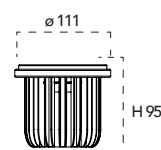

Modulo LED classe **A+**
AR111 35-40V DC 30W

Misure
dimensioni in mm

Modulo LED
compatibile con strutture
AR111

Efficienza
energetica