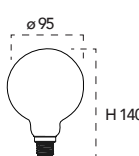

Lampada LED classe **A+**
6W 230V

Misure
dimensioni in mm

Attacco

Efficienza
energetica

Codice	EAN	Watt	Cri	Lumen	Angolo	Kelvin	Durata	QTA Inner	QTA Master	Prezzo
KLASSIC-E14G-6C	8031440364409	6W	80	480	160°	3000	25000h	10	100	€ 1,80
KLASSIC-E14G-6F	8031440364379	6W	80	480	160°	5000	25000h	10	100	€ 1,80
KLASSIC-E14G-6M	8031440364386	6W	80	480	160°	4000	25000h	10	100	€ 1,80

Lampada LED classe **A+**
6W 230V

Misure
dimensioni in mm

Attacco

Efficienza
energetica

Codice	EAN	Watt	Cri	Lumen	Angolo	K	Durata	Inner	Master	Prezzo
KLASSIC-E14S-6C	8031440364355	6W	80	480	160°	3000	25000h	10	100	€ 1,80
KLASSIC-E14S-6F	8031440364362	6W	80	480	160°	5000	25000h	10	100	€ 1,80
KLASSIC-E14S-6M	8031440364331	6W	80	480	160°	4000	25000h	10	100	€ 1,80

Lampada LED classe **A+**
12W 230V

Misure
dimensioni in mm

Attacco

Efficienza
energetica

KIT 3PZ

Codice	EAN	Watt	Cri	Lumen	Angolo	K	Durata	Inner	Master	Prezzo
KLASSIC-E27-12C-KIT	8031440364799	12W	80	1080	240°	3000	25000h	1	20	€ 6,10
KLASSIC-E27-12F-KIT	8031440355032	12W	80	1080	240°	6500	25000h	1	20	€ 6,10
KLASSIC-E27-12M-KIT	8031440355063	12W	80	1080	240°	4000	25000h	1	20	€ 6,10

Lampada LED classe **A+**
15W 230V

Misure
dimensioni in mm

Attacco

Efficienza
energetica

Codice	EAN	Watt	Cri	Lumen	Angolo	K	Durata	Inner	Master	Prezzo
KLASSIC-E27G95-15C	8031414865505	15W	80	1200	200°	3000	25000h	1	20	€ 6,10
KLASSIC-E27G95-15F	8031414865482	15W	80	1200	200°	5000	25000h	1	20	€ 6,10
KLASSIC-E27G95-15M	8031414865475	15W	80	1200	200°	4000	25000h	1	20	€ 6,10