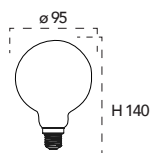

Lampada LED filamento classe **A++**
16W 230V

Misure
dimensioni in mm

Attacco