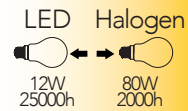

Lampada LED classe **A+**
15W 230V

Misure
dimensioni in mm

Attacco

Efficienza
energetica

Codice	EAN	Watt	Cri	Lumen	Angolo	K	Durata	Inner	Master	Prezzo
KLASSIC-E27-15C	8031440364287	15W	80	1350	240°	3000	25000h	10	100	€ 3,05
KLASSIC-E27-15F	8031440364256	15W	80	1350	240°	6500	25000h	10	100	€ 3,05
KLASSIC-E27-15M	8031440364263	15W	80	1350	240°	4000	25000h	10	100	€ 3,05

Lampada LED classe **A+**
12W Dimmer 230V

Misure
dimensioni in mm

Attacco

Efficienza
energetica

Codice	EAN	Watt	Cri	Lumen	Angolo	K	Durata	Inner	Master	Prezzo
KLASSIC-E27-12C-DIM	8031414865581	12W	80	1050	240°	3000	25000h	10	100	€ 4,55
KLASSIC-E27-12F-DIM	8031414866182	12W	80	1050	240°	5000	25000h	10	100	€ 4,55
KLASSIC-E27-12M-DIM	8031414866151	12W	80	1050	240°	4000	25000h	10	100	€ 4,55