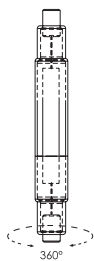

Lampada LED classe **A++**
R7S 4W 230V

Misure
dimensioni in mm

Attacco

Efficienza energetica LED Halogen
4W 25000h ↔ 36W 2000h

Codice	EAN	Watt	Cri	Lumen	Angolo	K	Durata	Inner	Master	Prezzo
I-LUMYA-R7S-4W	8031414873166	4W	80	470	360°	3000	25000h	10	100	€ 7,65

Lampada LED classe **A++**
R7S 8W 230V

Misure
dimensioni in mm

Attacco

Efficienza energetica LED Halogen
8W 25000h ↔ 81W 2000h

Codice	EAN	Watt	Cri	Lumen	Angolo	K	Durata	Inner	Master	Prezzo
I-LUMYA-R7S-8W	8031414873135	8W	80	1055	360°	3000	25000h	10	100	€ 13,05

Lampada LED classe **A+**
R7S 5W 230V

Misure
dimensioni in mm

Attacco

Efficienza energetica LED Halogen
5W 25000h ↔ 38W 2000h

Codice	EAN	Watt	Cri	Lumen	Angolo	K	Durata	Inner	Master	Prezzo
I-LUMYA-R7S5-5W	8031440354417	5W	80	500	360°	3000	25000h	10	50	€ 8,55

Lampada LED classe **A+**
R7S 10W 230V

Misure
dimensioni in mm

Attacco

Efficienza energetica LED Halogen
10W 25000h ↔ 76W 2000h

Codice	EAN	Watt	Cri	Lumen	Angolo	K	Durata	Inner	Master	Prezzo
I-LUMYA-R7S5-10W	8031440351652	10W	80	1000	360°	3000	25000h	10	50	€ 10,60

Lampada LED classe **A+**
R7S 16W 230V

Misure
dimensioni in mm

Attacco

Efficienza energetica LED Halogen
16W 25000h ↔ 138W 2000h

Codice	EAN	Watt	Cri	Lumen	Angolo	K	Durata	Inner	Master	Prezzo
I-LUMYA-R7S5-16W	8031440359306	16W	80	1800	360°	3000	25000h	10	50	€ 18,00