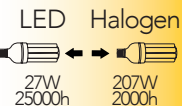

PREZZO PROMO
fino esaurimento scorte

Lampada LED classe **A+**
E27 LOWBAY 27W 230V 

Misure
dimensioni in mm

Attacco

Efficienza
energetica

Codice	EAN	Watt	Cri	Lumen	Angolo	K	Durata	Inner	Master	Prezzo
I-LUMYA-E27LB-27M	8031440359276	27W	80	2700	360°	4000 	25000h	3	15	€ 19,75