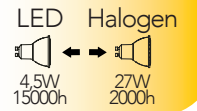

Lampada LED classe **A+**
In vetro 4,5W 230V

Misure
dimensioni in mm

Attacco

Efficienza
energetica

Codice	EAN	Watt	Cri	Lumen	Angolo	K	Durata	Inner	Master	Prezzo
KLASSIC-GU10V-4,5C	8031414873081	4,5W	80	355	38°	3000	15000h	10	100	€ 2,10
KLASSIC-GU10V-4,5F	8031414873050	4,5W	80	355	38°	6500	15000h	10	100	€ 2,10
KLASSIC-GU10V-4,5M	8031414873067	4,5W	80	355	38°	4000	15000h	10	100	€ 2,10

Lampada LED classe **A+**
6W 230V

Misure
dimensioni in mm

Attacco

Efficienza
energetica

Codice	EAN	Watt	Cri	Lumen	Angolo	K	Durata	Inner	Master	Prezzo
KLASSIC-GU10NR-6C	8031414874224	6W	80	420	15°	3000	15000h	10	100	€ 6,30
KLASSIC-GU10NR-6F	8031414874200	6W	80	420	15°	6500	15000h	10	100	€ 6,30
KLASSIC-GU10NR-6M	8031414874194	6W	80	420	15°	4000	15000h	10	100	€ 6,30