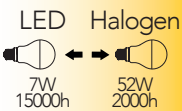

Lampada LED decorativa classe **A+**
7W 230V

Misure
dimensioni in mm

Attacco

Efficienza
energetica

Codice	EAN	Watt	Cri	Lumen	Angolo	K	Durata	Inner	Master	Prezzo
I-LUXA-E27-60CR	8031440361644	7W	80	680	180°	4000	15000h	10	50	€ 3,45