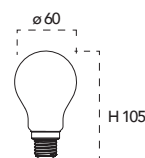

Misure
dimensioni in mm

Attacco