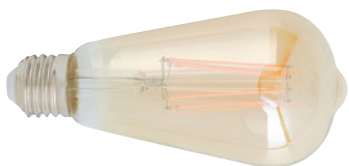

Misure
dimensioni in mm

Attacco

Efficienza
energetica

Codice	EAN	Watt	Cri	Lumen	Angolo	K	Durata	Inner	Master	Prezzo
I-LUXA-V-E14-C35	8031440357531	4W	80	420	300°	2500	15000h	10	40	€ 2,80

Misure
dimensioni in mm

Attacco

Efficienza
energetica

Codice	EAN	Watt	Cri	Lumen	Angolo	K	Durata	Inner	Master	Prezzo
I-LUXA-V-E27-ST64	8031440357500	7W	80	725	300°	2500	15000h	10	40	€ 4,45

Misure
dimensioni in mm

Attacco

Efficienza
energetica

Codice	EAN	Watt	Cri	Lumen	Angolo	K	Durata	Inner	Master	Prezzo
I-LUXA-V-E27-G95	8031414865758	7W	80	725	300°	2500	15000h	5	20	€ 5,40

Misure
dimensioni in mm

Attacco

Efficienza
energetica

Codice	EAN	Watt	Cri	Lumen	Angolo	K	Durata	Inner	Master	Prezzo
I-LUXA-V-E27-G125	8031440357517	7W	80	725	300°	2500	15000h	5	20	€ 7,40