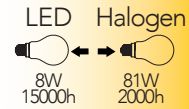

Lampada LED filamento classe **A++**
8W 230V

Dimmer 10-100

Misure
dimensioni in mm

Attacco

Efficienza
energetica

Codice	EAN	Watt	Cri	Lumen	Angolo	K	Durata	Inner	Master	Prezzo
LUXA-E27-8M-DIM	8031414866267	8W	80	1055	300°	4000	15000h	10	40	€ 5,65