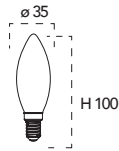

Lampada LED filamento classe **A++**
4W 230V

Attacco