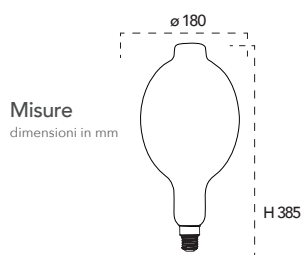

Attacco

Efficienza
energetica

Codice	EAN	Watt	Cri	Lumen	Angolo	K	Durata	Inner	Master	Prezzo
I-LUXA-S-E27-BT180	8031414873395	8W	80	250	300°	4000	15000h	1	6	€ 30,95