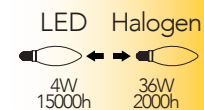

Lampada LED classe **A+**
4W 230V

Misure
dimensioni in mm

Attacco

Efficienza
energetica

KIT 3PZ

Codice	EAN	Watt	Cri	Lumen	Angolo	K	Durata	Inner	Master	Prezzo
LUXA-E14C-4C-KIT	8031414865833	4W	80	470	300°	2700	15000h	1	30	€ 6,25
LUXA-E14C-4F-KIT	8031414865840	4W	80	470	300°	5000	15000h	1	30	€ 6,25
LUXA-E14C-4M-KIT	8031414865819	4W	80	470	300°	4000	15000h	1	30	€ 6,25