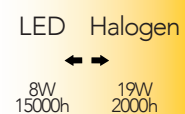

Codice	EAN	Watt	Cri	Lumen	Angolo	K	Durata	Inner	Master	Prezzo
I-LUXA-S-E27-GLS160	8031414873371	8W	80	250	300°	4000	15000h	1	6	€ 27,90