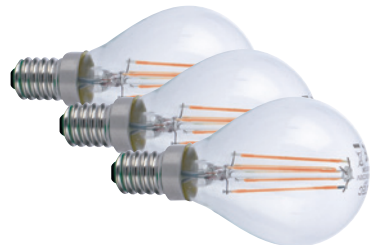

Lampada LED filamento classe **A++**
4W 230V

Misure
dimensioni in mm

Attacco

Efficienza
energetica

Codice	EAN	Watt	Cri	Lumen	Angolo	K	Durata	Inner	Master	Prezzo
LUXA-E14G-4C-KIT	8031414865826	4W	80	470	300°	2700	15000h	1	30	€ 6,25
LUXA-E14G-4F-KIT	8031414865796	4W	80	470	300°	5000	15000h	1	30	€ 6,25
LUXA-E14G-4M-KIT	8031414865802	4W	80	470	300°	4000	15000h	1	30	€ 6,25

KIT 3PZ