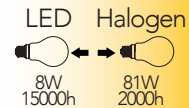

Lampada LED filamento classe **A++**
8W 230V

Misure
dimensioni in mm

Attacco

Efficienza
energetica

Codice	EAN	Watt	Cri	Lumen	Angolo	K	Durata	Inner	Master	Prezzo
LUXA-B-E27-8C-KIT	8031414865888	8W	80	1055	300°	2700	15000h	1	30	€ 10,15
LUXA-B-E27-8F-KIT	8031414865864	8W	80	1055	300°	5000	15000h	1	30	€ 10,15
LUXA-B-E27-8M-KIT	8031414865857	8W	80	1055	300°	4000	15000h	1	30	€ 10,15