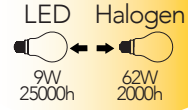

Lampada LED classe **A+**
9W 230V

Misure
dimensioni in mm

Attacco

Efficienza
energetica

Codice	EAN	Watt	Cri	Lumen	Angolo	K	Durata	Inner	Master	Prezzo
KLASSIC-E27-10C	8031440364348	9W	80	810	240°	3000	25000h	10	100	€ 1,75
KLASSIC-E27-10F	8031440364317	9W	80	810	240°	6500	25000h	10	100	€ 1,75
KLASSIC-E27-10M	8031440364324	9W	80	810	240°	4000	25000h	10	100	€ 1,75

Lampada LED classe **A+**
12W 230V

Misure
dimensioni in mm

Attacco

Efficienza
energetica

Codice	EAN	Watt	Cri	Lumen	Angolo	K	Durata	Inner	Master	Prezzo
KLASSIC-E27-12C	8031440364294	12W	80	1080	240°	3000	25000h	10	100	€ 2,05
KLASSIC-E27-12F	8031440364300	12W	80	1080	240°	6500	25000h	10	100	€ 2,05
KLASSIC-E27-12M	8031440364270	12W	80	1080	240°	4000	25000h	10	100	€ 2,05