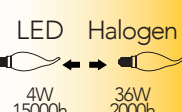

KIT 3PZ

Lampada LED filamento classe **A++**
4W 230V

Misure
dimensioni in mm

Attacco

Efficienza
energetica

Codice	EAN	Watt	Cri	Lumen	Angolo	K	Durata	Inner	Master	Prezzo
LUXA-E14S-4C	8031414861316	4W	80	470	300°	2700	15000h	10	40	€ 2,10
LUXA-E14S-4F	8031414861644	4W	80	470	300°	5000	15000h	10	40	€ 2,10
LUXA-E14S-4M	8031414861651	4W	80	470	300°	4000	15000h	10	40	€ 2,10