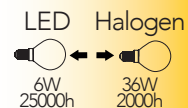

Lampada LED classe **A+**
3W 230V

Misure
dimensioni in mm

Attacco

Efficienza
energetica

Codice	EAN	Watt	Cri	Lumen	Angolo	Kelvin	Durata	QTA Inner	QTA Master	Prezzo
KLASSIC-E14G-3C-KIT	8031440364669	3W	80	249	160°	3000	25000h	1	30	€ 4,95
KLASSIC-E14G-3M-KIT	8031440364676	3W	80	249	160°	4000	25000h	1	30	€ 4,95

KIT 3PZ

Lampada LED classe **A+**
6W 230V

Misure
dimensioni in mm

Attacco

Efficienza
energetica

KIT 3PZ

Codice	EAN	Watt	Cri	Lumen	Angolo	K	Durata	Inner	Master	Prezzo
KLASSIC-E14G-6C-KIT	8031440364805	6W	80	480	160°	3000	25000h	1	20	€ 5,30
KLASSIC-E14G-6F-KIT	8031440364782	6W	80	480	160°	5000	25000h	1	20	€ 5,30
KLASSIC-E14G-6M-KIT	8031440364812	6W	80	480	160°	4000	25000h	1	20	€ 5,30

Lampada LED classe **A+**
6W 230V

Misure
dimensioni in mm

Attacco

Efficienza
energetica

Codice	EAN	Watt	Cri	Lumen	Angolo	K	Durata	Inner	Master	Prezzo
KLASSIC-E14S-6C	8031440364355	6W	80	480	160°	3000	25000h	10	100	€ 1,80
KLASSIC-E14S-6F	8031440364362	6W	80	480	160°	5000	25000h	10	100	€ 1,80
KLASSIC-E14S-6M	8031440364331	6W	80	480	160°	4000	25000h	10	100	€ 1,80