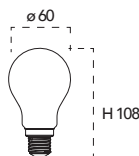

Lampada LED classe **A+**
6W 230V

Misure
dimensioni in mm

Attacco

Efficienza
energetica

Codice	EAN	Watt	Cri	Lumen	Angolo	Kelvin	Durata	QTA Inner	QTA Master	Prezzo
KLASSIC-E14G-6C	8031440364409	6W	80	480	160°	3000	25000h	10	100	€ 1,80
KLASSIC-E14G-6F	8031440364379	6W	80	480	160°	5000	25000h	10	100	€ 1,80
KLASSIC-E14G-6M	8031440364386	6W	80	480	160°	4000	25000h	10	100	€ 1,80

Lampada LED classe **A+**
6W dimmer 230V

Misure
dimensioni in mm

Attacco

Efficienza
energetica

Codice	EAN	Watt	Cri	Lumen	Angolo	Kelvin	Durata	QTA Inner	QTA Master	Prezzo
KLASSIC-E14G-6C-DIM	8031414865659	6W	80	480	160°	3000	25000h	10	100	€ 3,65
KLASSIC-E14G-6F-DIM	8031414865666	6W	80	480	160°	5000	25000h	10	100	€ 3,65
KLASSIC-E14G-6M-DIM	8031414865635	6W	80	480	160°	4000	25000h	10	100	€ 3,65

Lampada LED classe **A+**
5W 230V

Misure
dimensioni in mm

Attacco

Efficienza
energetica

KIT 3PZ

Codice	EAN	Watt	Cri	Lumen	Angolo	K	Durata	Inner	Master	Prezzo
KLASSIC-E27-5C-KIT	8031440364850	5W	80	396	240°	3000	25000h	1	30	€ 6,50
KLASSIC-E27-5M-KIT	8031440364638	5W	80	396	240°	4000	25000h	1	30	€ 6,50

Lampada LED classe **A+**
12W 230V

Misure
dimensioni in mm

Attacco

Efficienza
energetica

KIT 3PZ

Codice	EAN	Watt	Cri	Lumen	Angolo	K	Durata	Inner	Master	Prezzo
KLASSIC-E27-12C-KIT	8031440364799	12W	80	1080	240°	3000	25000h	1	20	€ 6,10
KLASSIC-E27-12F-KIT	8031440355032	12W	80	1080	240°	6500	25000h	1	20	€ 6,10
KLASSIC-E27-12M-KIT	8031440355063	12W	80	1080	240°	4000	25000h	1	20	€ 6,10