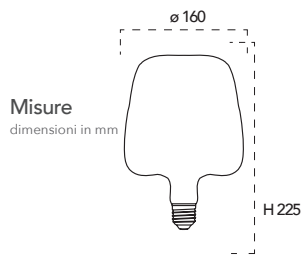

Lampada LED decorativa classe **A+**
8W 230V

Attacco

Efficienza
energetica

Codice	EAN	Watt	Cri	Lumen	Angolo	K	Durata	Inner	Master	Prezzo
I-LUXA-B-E27-TD160	8031414875443	8W	80	680	300°	4000	15000h	1	6	€ 27,25