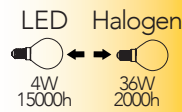

KIT 3PZ

Lampada LED filamento classe **A++**
4W 230V

Misure
dimensioni in mm

Attacco

Efficienza
energetica

Codice	EAN	Watt	Cri	Lumen	Angolo	K	Durata	Inner	Master	Prezzo
LUXA-B-E14G-4C	8031414861835	4W	80	470	300°	2700	15000h	10	40	€ 2,30
LUXA-B-E14G-4F	8031414861804	4W	80	470	300°	6500	15000h	10	40	€ 2,30
LUXA-B-E14G-4M	8031414861811	4W	80	470	300°	4000	15000h	10	40	€ 2,30