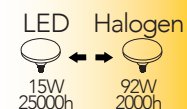

Lampada LED classe **A+**
E27 DSL 15W 230V

Misure
dimensioni in mm

Attacco

Efficienza
energetica

Codice	EAN	Watt	Cri	Lumen	Angolo	K	Durata	Inner	Master	Prezzo
I-LUMYA-E27DSL-15W	8031440351591	15W	80	1200	120°	4000	25000h	10	50	€ 10,35