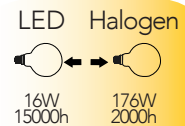

Lampada LED filamento classe **A+**
16W 230V

Misure
dimensioni in mm

Attacco

Efficienza
energetica

Codice	EAN	Watt	Cri	Lumen	Angolo	K	Durata	Inner	Master	Prezzo
LUXA-E27G125-16C	8031414873302	16W	80	2300	300°	2700	15000h	5	20	€ 11,40
LUXA-E27G125-16F	8031414873319	16W	80	2300	300°	6500	15000h	5	20	€ 11,40
LUXA-E27G125-16M	8031414873326	16W	80	2300	300°	4000	15000h	5	20	€ 11,40