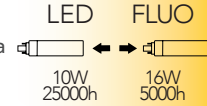

Lampada LED classe **A+**
G24 10W 230V

Misure
dimensioni in mm

Attacco

Efficienza
energetica

Codice	EAN	Watt	Cri	Lumen	Angolo	K	Durata	Inner	Master	Prezzo
I-LUMYA-G24-10W	8031440351621	10W	80	800	100°	6500	25000h	10	50	€ 8,55