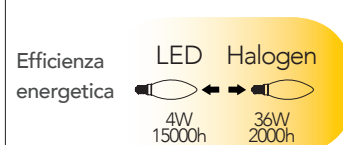

Codice	EAN	Watt	Cri	Lumen	Angolo	K	Durata	Inner	Master	Prezzo
LUXA-B-E14C-4C	8031414861842	4W	80	470	300°	2700	15000h	10	40	€ 2,30
LUXA-B-E14C-4F	8031414861859	4W	80	470	300°	6500	15000h	10	40	€ 2,30
LUXA-B-E14C-4M	8031414861828	4W	80	470	300°	4000	15000h	10	40	€ 2,30