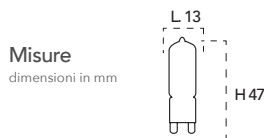

Lampada LED classe **A+**
COB 2W 230V