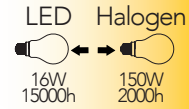

Lampada LED filamento classe **A+**
16W 230V

Misure
dimensioni in mm

Attacco

Efficienza
energetica

Codice	EAN	Watt	Cri	Lumen	Angolo	K	Durata	Inner	Master	Prezzo
LUXA-B-E27-16C	8031414872923	16W	80	1950	300°	2700	15000h	10	40	€ 9,30
LUXA-B-E27-16F	8031414872893	16W	80	1950	300°	6500	15000h	10	40	€ 9,30
LUXA-B-E27-16M	8031414872909	16W	80	1950	300°	4000	15000h	10	40	€ 9,30