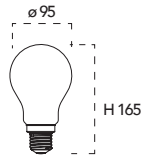

Lampada LED filamento classe **A+**
23W 230V

Misure
dimensioni in mm

Attacco

Efficienza
energetica

Codice	EAN	Watt	Cri	Lumen	Angolo	K	Durata	Inner	Master	Prezzo
LUXA-E27-23C	8031414864706	23W	80	3452	300°	2700	15000h	5	20	€ 17,55
LUXA-E27-23F	8031414870721	23W	80	3452	300°	6500	15000h	5	20	€ 17,55
LUXA-E27-23M	8031414870707	23W	80	3452	300°	4000	15000h	5	20	€ 17,55

Lampada LED filamento classe **A++**
8W 230V

Dimmer 10-100

Misure
dimensioni in mm

Attacco

Efficienza
energetica

Codice	EAN	Watt	Cri	Lumen	Angolo	K	Durata	Inner	Master	Prezzo
LUXA-E27-8M-DIM	8031414866267	8W	80	1055	300°	4000	15000h	10	40	€ 5,65

Lampada LED classe **A+**
8W 230V

Misure
dimensioni in mm

Attacco

Efficienza
energetica

KIT 3PZ

Codice	EAN	Watt	Cri	Lumen	Angolo	K	Durata	Inner	Master	Prezzo
LUXA-E27-8C-KIT	8031414865772	8W	80	1055	300°	2700	15000h	1	30	€ 9,35
LUXA-E27-8F-KIT	8031414865789	8W	80	1055	300°	5000	15000h	1	30	€ 9,35
LUXA-E27-8M-KIT	8031414863600	8W	80	1055	300°	4000	15000h	1	30	€ 9,35

Lampada LED filamento classe **A++**
8W 230V

Misure
dimensioni in mm

Attacco

Efficienza
energetica

Codice	EAN	Watt	Cri	Lumen	Angolo	K	Durata	Inner	Master	Prezzo
LUXA-E27G95-8C	8031414861712	8W	80	1055	300°	2700	15000h	5	20	€ 4,65
LUXA-E27G95-8F	8031414861729	8W	80	1055	300°	5000	15000h	5	20	€ 4,65
LUXA-E27G95-8M	8031414861736	8W	80	1055	300°	4000	15000h	5	20	€ 4,65