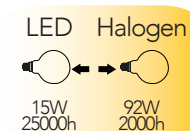

Lampada LED classe **A+**
15W 230V

Misure
dimensioni in mm

Attacco

Efficienza
energetica

Codice	EAN	Watt	Cri	Lumen	Angolo	K	Durata	Inner	Master	Prezzo
KLASSIC-E27G95-15C	8031414865505	15W	80	1200	200°	3000	25000h	1	20	€ 6,10
KLASSIC-E27G95-15F	8031414865482	15W	80	1200	200°	5000	25000h	1	20	€ 6,10
KLASSIC-E27G95-15M	8031414865475	15W	80	1200	200°	4000	25000h	1	20	€ 6,10