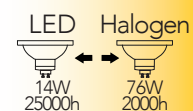

Lampada LED classe **A+**
AR111 14W 230V

Misure
dimensioni in mm

Attacco

Efficienza
energetica

Codice	EAN	Watt	Cri	Lumen	Angolo	K	Durata	Inner	Master	Prezzo
I-LUMYA-AR111-GU10-C	8031414065585	14W	80	1000	45°	3000	25000h	10	20	€ 13,95
I-LUMYA-AR111-GU10	8031414865512	14W	80	1000	45°	4000	25000h	10	20	€ 13,95