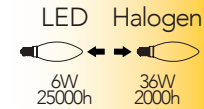

Lampada LED classe **A+**
6W dimmer 230V

Dimmer 10-100

Misure
dimensioni in mm

Attacco

Efficienza
energetica

Codice	EAN	Watt	Cri	Lumen	Angolo	Kelvin	Durata	QTA Inner	QTA Master	Prezzo
KLASSIC-E14C-6C-DIM	8031414865710	6W	80	480	160°	3000	25000h	10	100	€ 3,65
KLASSIC-E14C-6F-DIM	8031414865727	6W	80	480	160°	5000	25000h	10	100	€ 3,65
KLASSIC-E14C-6M-DIM	8031414865697	6W	80	480	160°	4000	25000h	10	100	€ 3,65

Lampada LED classe **A+**
6W 230V

Misure
dimensioni in mm

Attacco

Efficienza
energetica

KIT 3PZ

Codice	EAN	Watt	Cri	Lumen	Angolo	Kelvin	Durata	QTA Inner	QTA Master	Prezzo
KLASSIC-E14C-6C-KIT	8031414864010	6W	80	480	160°	3000	25000h	1	20	€ 5,30
KLASSIC-E14C-6F-KIT	8031414864027	6W	80	480	160°	5000	25000h	1	20	€ 5,30
KLASSIC-E14C-6M-KIT	8031414864003	6W	80	480	160°	4000	25000h	1	20	€ 5,30

Lampada LED classe **A+**
6W 230V

Misure
dimensioni in mm

Attacco

Efficienza
energetica

Codice	EAN	Watt	Cri	Lumen	Angolo	Kelvin	Durata	QTA Inner	QTA Master	Prezzo
KLASSIC-E14G-6C	8031440364409	6W	80	480	160°	3000	25000h	10	100	€ 1,80
KLASSIC-E14G-6F	8031440364379	6W	80	480	160°	5000	25000h	10	100	€ 1,80
KLASSIC-E14G-6M	8031440364386	6W	80	480	160°	4000	25000h	10	100	€ 1,80