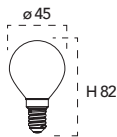

Lampada LED classe **A+**
6W 230V

Misure
dimensioni in mm

Attacco

Efficienza
energetica

KIT 3PZ

Codice	EAN	Watt	Cri	Lumen	Angolo	Kelvin	Durata	QTA Inner	QTA Master	Prezzo
KLASSIC-E14C-6C-KIT	8031414864010	6W	80	480	160°	3000	25000h	1	20	€ 5,30
KLASSIC-E14C-6F-KIT	8031414864027	6W	80	480	160°	5000	25000h	1	20	€ 5,30
KLASSIC-E14C-6M-KIT	8031414864003	6W	80	480	160°	4000	25000h	1	20	€ 5,30

Lampada LED classe **A+**
6W 230V

Misure
dimensioni in mm

Attacco

Efficienza
energetica

Codice	EAN	Watt	Cri	Lumen	Angolo	Kelvin	Durata	QTA Inner	QTA Master	Prezzo
KLASSIC-E14G-6C	8031440364409	6W	80	480	160°	3000	25000h	10	100	€ 1,80
KLASSIC-E14G-6F	8031440364379	6W	80	480	160°	5000	25000h	10	100	€ 1,80
KLASSIC-E14G-6M	8031440364386	6W	80	480	160°	4000	25000h	10	100	€ 1,80

Lampada LED classe **A+**
8W 230V

Misure
dimensioni in mm

Attacco

Efficienza
energetica

Codice	EAN	Watt	Cri	Lumen	Angolo	Kelvin	Durata	QTA Inner	QTA Master	Prezzo
KLASSIC-E14G-8C	8031414865642	8W	80	640	160°	3000	25000h	10	100	€ 2,35
KLASSIC-E14G-8F	8031414865611	8W	80	640	160°	6500	25000h	10	100	€ 2,35
KLASSIC-E14G-8M	8031414865628	8W	80	640	160°	4000	25000h	10	100	€ 2,35

Lampada LED classe **A+**
6W dimmer 230V

Misure
dimensioni in mm

Attacco

Efficienza
energetica

Codice	EAN	Watt	Cri	Lumen	Angolo	Kelvin	Durata	QTA Inner	QTA Master	Prezzo
KLASSIC-E14G-6C-DIM	8031414865659	6W	80	480	160°	3000	25000h	10	100	€ 3,65
KLASSIC-E14G-6F-DIM	8031414865666	6W	80	480	160°	5000	25000h	10	100	€ 3,65
KLASSIC-E14G-6M-DIM	8031414865635	6W	80	480	160°	4000	25000h	10	100	€ 3,65