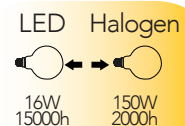

31

BULBS COLLECTIONS

INTEC®

Lampada LED filamento classe **A+16W 230V**

Misure
dimensioni in mm

Attacco

Efficienza
energetica

Codice	EAN	Watt	Cri	Lumen	Angolo	K	Durata	Inner	Master	Prezzo
LUXA-B-E27G95-16C	8031414872817	16W	80	1950	300°	2700	15000h	5	20	€ 10,00
LUXA-B-E27G95-16F	8031414872824	16W	80	1950	300°	6500	15000h	5	20	€ 10,00
LUXA-B-E27G95-16M	8031414872794	16W	80	1950	300°	4000	15000h	5	20	€ 10,00