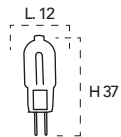

Misure
dimensioni in mm

Attacco