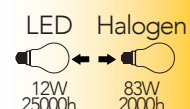

Lampada LED classe **A+**
12W 230V

Misure
dimensioni in mm

Attacco

Efficienza
energetica

KIT 3PZ

Codice	EAN	Watt	Cri	Lumen	Angolo	K	Durata	Inner	Master	Prezzo
KLASSIC-E27-12C-KIT	8031440364799	12W	80	1080	240°	3000	25000h	1	20	€ 6,10
KLASSIC-E27-12F-KIT	8031440355032	12W	80	1080	240°	6500	25000h	1	20	€ 6,10
KLASSIC-E27-12M-KIT	8031440355063	12W	80	1080	240°	4000	25000h	1	20	€ 6,10

Lampada LED classe **A+**
15W 230V

Misure
dimensioni in mm

Attacco

Efficienza
energetica

Codice	EAN	Watt	Cri	Lumen	Angolo	K	Durata	Inner	Master	Prezzo
KLASSIC-E27G95-15C	8031414865505	15W	80	1200	200°	3000	25000h	1	20	€ 6,10
KLASSIC-E27G95-15F	8031414865482	15W	80	1200	200°	5000	25000h	1	20	€ 6,10
KLASSIC-E27G95-15M	8031414865475	15W	80	1200	200°	4000	25000h	1	20	€ 6,10