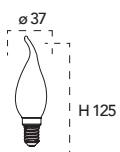

Lampada LED classe **A+**
6W 230V

Misure
dimensioni in mm

Attacco

Efficienza
energetica

Codice	EAN	Watt	Cri	Lumen	Angolo	Kelvin	Durata	QTA Inner	QTA Master	Prezzo
KLASSIC-E14G-6C	8031440364409	6W	80	480	160°	3000	25000h	10	100	€ 1,80
KLASSIC-E14G-6F	8031440364379	6W	80	480	160°	5000	25000h	10	100	€ 1,80
KLASSIC-E14G-6M	8031440364386	6W	80	480	160°	4000	25000h	10	100	€ 1,80

Lampada LED classe **A+**
6W dimmer 230V

Misure
dimensioni in mm

Attacco

Efficienza
energetica

Codice	EAN	Watt	Cri	Lumen	Angolo	Kelvin	Durata	QTA Inner	QTA Master	Prezzo
KLASSIC-E14G-6C-DIM	8031414865659	6W	80	480	160°	3000	25000h	10	100	€ 3,65
KLASSIC-E14G-6F-DIM	8031414865666	6W	80	480	160°	5000	25000h	10	100	€ 3,65
KLASSIC-E14G-6M-DIM	8031414865635	6W	80	480	160°	4000	25000h	10	100	€ 3,65

KIT 3PZ

Lampada LED classe **A+**
6W 230V

Misure
dimensioni in mm

Attacco

Efficienza
energetica

KIT 3PZ

Codice	EAN	Watt	Cri	Lumen	Angolo	K	Durata	Inner	Master	Prezzo
KLASSIC-E14G-6C-KIT	8031440364805	6W	80	480	160°	3000	25000h	1	20	€ 5,30
KLASSIC-E14G-6F-KIT	8031440364782	6W	80	480	160°	5000	25000h	1	20	€ 5,30
KLASSIC-E14G-6M-KIT	8031440364812	6W	80	480	160°	4000	25000h	1	20	€ 5,30

Lampada LED classe **A+**
6W 230V

Misure
dimensioni in mm

Attacco

Efficienza
energetica

Codice	EAN	Watt	Cri	Lumen	Angolo	K	Durata	Inner	Master	Prezzo
KLASSIC-E14S-6C	8031440364355	6W	80	480	160°	3000	25000h	10	100	€ 1,80
KLASSIC-E14S-6F	8031440364362	6W	80	480	160°	5000	25000h	10	100	€ 1,80
KLASSIC-E14S-6M	8031440364331	6W	80	480	160°	4000	25000h	10	100	€ 1,80