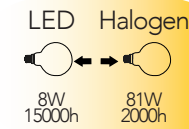

Lampada LED filamento classe **A++**
8W 230V

Misure
dimensioni in mm

Attacco

Efficienza
energetica

Codice	EAN	Watt	Cri	Lumen	Angolo	K	Durata	Inner	Master	Prezzo
LUXA-E27G95-8C	8031414861712	8W	80	1055	300°	2700	15000h	5	20	€ 4,65
LUXA-E27G95-8F	8031414861729	8W	80	1055	300°	5000	15000h	5	20	€ 4,65
LUXA-E27G95-8M	8031414861736	8W	80	1055	300°	4000	15000h	5	20	€ 4,65