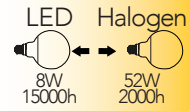

Lampada LED SMART classe **A+**
8W 230V

Dimming

Attacco

Efficienza
energetica

Codice	EAN	Watt	Cri	Lumen	Angolo	K	Durata	Inner	Master	Prezzo
GENIUS-E27G95-CCT	8031414870141	8W	80	680	300°		15000h	5	20	€ 18,70