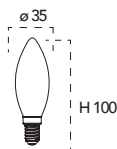

Lampada LED classe **A++**
4W 230V

Misure
dimensioni in mm

Attacco

Efficienza
energetica

Codice	EAN	Watt	Cri	Lumen	Angolo	K	Durata	Inner	Master	Prezzo
LUXA-E14C-4C	8031414861309	4W	80	470	300°	2700	15000h	10	40	€ 2,10
LUXA-E14C-4F	8031414861583	4W	80	470	300°	5000	15000h	10	40	€ 2,10
LUXA-E14C-4M	8031414861606	4W	80	470	300°	4000	15000h	10	40	€ 2,10

Lampada LED classe **A++**
6W 230V

Misure
dimensioni in mm

Attacco

Efficienza
energetica

Codice	EAN	Watt	Cri	Lumen	Angolo	K	Durata	Inner	Master	Prezzo
LUXA-E14C-6C	8031414874019	6W	80	806	300°	2700	15000h	10	40	€ 3,00
LUXA-E14C-6F	8031414874026	6W	80	806	300°	6500	15000h	10	40	€ 3,00
LUXA-E14C-6M	8031414874033	6W	80	806	300°	4000	15000h	10	40	€ 3,00

Lampada LED classe **A++**
4W 230V

Misure
dimensioni in mm

Attacco

Efficienza
energetica

Codice	EAN	Watt	Cri	Lumen	Angolo	K	Durata	Inner	Master	Prezzo
LUXA-E14C-4M-DIM	8031414866250	4W	80	470	300°	4000	15000h	10	40	€ 3,85

Lampada LED classe **A+**
4W 230V

Misure
dimensioni in mm

Attacco

Efficienza
energetica

KIT 3PZ

Codice	EAN	Watt	Cri	Lumen	Angolo	K	Durata	Inner	Master	Prezzo
LUXA-E14C-4C-KIT	8031414865833	4W	80	470	300°	2700	15000h	1	30	€ 6,25
LUXA-E14C-4F-KIT	8031414865840	4W	80	470	300°	5000	15000h	1	30	€ 6,25
LUXA-E14C-4M-KIT	8031414865819	4W	80	470	300°	4000	15000h	1	30	€ 6,25