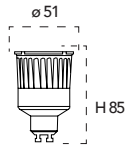

Misure
dimensioni in mm

Attacco