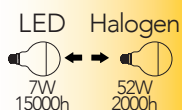

Lampada LED decorativa classe **A+**
7W 230V

Misure
dimensioni in mm

Attacco

Efficienza
energetica

Codice	EAN	Watt	Cri	Lumen	Angolo	K	Durata	Inner	Master	Prezzo
I-LUXA-E27-80CR	8031440312745	7W	80	680	180°	4000	15000h	10	50	€ 4,35