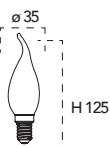

Lampada LED filamento classe **A++**
4W 230V

Misure
dimensioni in mm

Attacco

Efficienza
energetica

Codice	EAN	Watt	Cri	Lumen	Angolo	K	Durata	Inner	Master	Prezzo
LUXA-E14G-4C	8031414861613	4W	80	470	300°	2700	15000h	10	40	€ 2,10
LUXA-E14G-4F	8031414861620	4W	80	470	300°	5000	15000h	10	40	€ 2,10
LUXA-E14G-4M	8031414861637	4W	80	470	300°	4000	15000h	10	40	€ 2,10

Lampada LED filamento classe **A++**
6W 230V

Misure
dimensioni in mm

Attacco

Efficienza
energetica

Codice	EAN	Watt	Cri	Lumen	Angolo	K	Durata	Inner	Master	Prezzo
LUXA-E14G-6C	8031414874071	6W	80	806	300°	2700	15000h	10	40	€ 3,00
LUXA-E14G-6F	8031414874088	6W	80	806	300°	6500	15000h	10	40	€ 3,00
LUXA-E14G-6M	8031414874095	6W	80	806	300°	4000	15000h	10	40	€ 3,00

Lampada LED filamento classe **A++**
4W 230V

Misure
dimensioni in mm

Attacco

Efficienza
energetica

Codice	EAN	Watt	Cri	Lumen	Angolo	K	Durata	Inner	Master	Prezzo
LUXA-E14G-4C-KIT	8031414865826	4W	80	470	300°	2700	15000h	1	30	€ 6,25
LUXA-E14G-4F-KIT	8031414865796	4W	80	470	300°	5000	15000h	1	30	€ 6,25
LUXA-E14G-4M-KIT	8031414865802	4W	80	470	300°	4000	15000h	1	30	€ 6,25

KIT 3PZ

Lampada LED filamento classe **A++**
4W 230V

Misure
dimensioni in mm

Attacco

Efficienza
energetica

Codice	EAN	Watt	Cri	Lumen	Angolo	K	Durata	Inner	Master	Prezzo
LUXA-E14S-4C	8031414861316	4W	80	470	300°	2700	15000h	10	40	€ 2,10
LUXA-E14S-4F	8031414861644	4W	80	470	300°	5000	15000h	10	40	€ 2,10
LUXA-E14S-4M	8031414861651	4W	80	470	300°	4000	15000h	10	40	€ 2,10