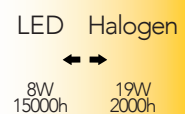

Codice	EAN	Watt	Cri	Lumen	Angolo	K	Durata	Inner	Master	Prezzo
I-LUXA-S-E27-BT180	8031414873395	8W	80	250	300°	4000	15000h	1	6	€ 30,95