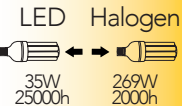

Lampada LED classe **A+**
E27 LOWBAY 35W 230V 

Misure
dimensioni in mm

Attacco

Efficienza
energetica

Codice	EAN	Watt	Cri	Lumen	Angolo	K	Durata	Inner	Master	Prezzo
I-LUMYA-E27LB-35C	8031440357364	35W	80	3500	360°	3000 	25000h	3	15	€ 22,20
I-LUMYA-E27LB-35F	8031440357371	35W	80	3500	360°	5000 	25000h	3	15	€ 22,20
I-LUMYA-E27LB-35M	8031440357708	35W	80	3500	360°	4000 	25000h	3	15	€ 22,20