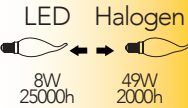

Lampada LED classe **A+**
6W 230V

Misure
dimensioni in mm

Attacco

Efficienza
energetica

Codice	EAN	Watt	Cri	Lumen	Angolo	Kelvin	Durata	QTA Inner	QTA Master	Prezzo
KLASSIC-E14G-6C	8031440364409	6W	80	480	160°	3000	25000h	10	100	€ 1,80
KLASSIC-E14G-6F	8031440364379	6W	80	480	160°	5000	25000h	10	100	€ 1,80
KLASSIC-E14G-6M	8031440364386	6W	80	480	160°	4000	25000h	10	100	€ 1,80

Lampada LED classe **A+**
6W 230V

Misure
dimensioni in mm

Attacco

Efficienza
energetica

Codice	EAN	Watt	Cri	Lumen	Angolo	K	Durata	Inner	Master	Prezzo
KLASSIC-E14S-6C	8031440364355	6W	80	480	160°	3000	25000h	10	100	€ 1,80
KLASSIC-E14S-6F	8031440364362	6W	80	480	160°	5000	25000h	10	100	€ 1,80
KLASSIC-E14S-6M	8031440364331	6W	80	480	160°	4000	25000h	10	100	€ 1,80

Lampada LED classe **A+**
8W 230V

Misure
dimensioni in mm

Attacco

Efficienza
energetica

Codice	EAN	Watt	Cri	Lumen	Angolo	K	Durata	Inner	Master	Prezzo
KLASSIC-E14S-8C	8031414865598	8W	80	640	160°	3000	25000h	10	100	€ 2,35
KLASSIC-E14S-8F	8031414865604	8W	80	640	160°	5000	25000h	10	100	€ 2,35
KLASSIC-E14S-8M	8031414865574	8W	80	640	160°	4000	25000h	10	100	€ 2,35

Lampada LED classe **A++**
7W 230V

Misure
dimensioni in mm

Attacco

Efficienza
energetica

Codice	EAN	Watt	Cri	Lumen	Angolo	K	Durata	Inner	Master	Prezzo
KLASSIC-E27-7C	8031414873098	7W	80	806	150°	3000	15000h	10	100	€ 2,35
KLASSIC-E27-7F	8031414873104	7W	80	806	150°	6500	15000h	10	100	€ 2,35
KLASSIC-E27-7M	8031414873074	7W	80	806	150°	4000	15000h	10	100	€ 2,35