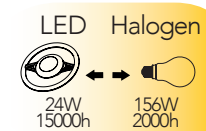

Efficienza
energetica