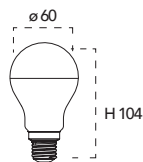

Lampada LED classe **A++**
T25 4,5W 230V

Misure
dimensioni in mm

Attacco

Efficienza
energetica

Codice	EAN	Watt	Cri	Lumen	Angolo	K	Durata	Inner	Master	Prezzo
LUXA-E14T25-4,5C	8031414873203	4,5W	80	470	300°	2700	15000h	10	40	€ 2,60
LUXA-E14T25-4,5F	8031414873210	4,5W	80	470	300°	6500	15000h	10	40	€ 2,60
LUXA-E14T25-4,5M	8031414873227	4,5W	80	470	300°	4000	15000h	10	40	€ 2,60

Lampada LED classe **A++**
T45 8W 230V

Misure
dimensioni in mm

Attacco

Efficienza
energetica

Codice	EAN	Watt	Cri	Lumen	Angolo	K	Durata	Inner	Master	Prezzo
LUXA-E27T45-8C	8031414874163	8W	80	1055	300°	2700	15000h	10	40	€ 3,25
LUXA-E27T45-8F	8031414874187	8W	80	1055	300°	6500	15000h	10	40	€ 3,25
LUXA-E27T45-8M	8031414874170	8W	80	1055	300°	4000	15000h	10	40	€ 3,25

Lampada LED decorativa classe **A+**
7W 230V

Misure
dimensioni in mm

Attacco

Efficienza
energetica

Codice	EAN	Watt	Cri	Lumen	Angolo	K	Durata	Inner	Master	Prezzo
I-LUXA-E27-60CR	8031440361644	7W	80	680	180°	4000	15000h	10	50	€ 3,45

Lampada LED decorativa classe **A+**
7W 230V

Misure
dimensioni in mm

Attacco

Efficienza
energetica

Codice	EAN	Watt	Cri	Lumen	Angolo	K	Durata	Inner	Master	Prezzo
I-LUXA-E27-80CR	8031440312745	7W	80	680	180°	4000	15000h	10	50	€ 4,35