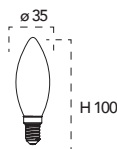

Lampada LED classe **A++**
4W 230V

Misure
dimensioni in mm

Attacco

Efficienza
energetica

Codice	EAN	Watt	Cri	Lumen	Angolo	K	Durata	Inner	Master	Prezzo
LUXA-E14C-4C	8031414861309	4W	80	470	300°	2700	15000h	10	40	€ 2,10
LUXA-E14C-4F	8031414861583	4W	80	470	300°	5000	15000h	10	40	€ 2,10
LUXA-E14C-4M	8031414861606	4W	80	470	300°	4000	15000h	10	40	€ 2,10

Lampada LED classe **A++**
6W 230V

Misure
dimensioni in mm

Attacco

Efficienza
energetica

Codice	EAN	Watt	Cri	Lumen	Angolo	K	Durata	Inner	Master	Prezzo
LUXA-E14C-6C	8031414874019	6W	80	806	300°	2700	15000h	10	40	€ 3,00
LUXA-E14C-6F	8031414874026	6W	80	806	300°	6500	15000h	10	40	€ 3,00
LUXA-E14C-6M	8031414874033	6W	80	806	300°	4000	15000h	10	40	€ 3,00

Lampada LED classe **A++**
4W 230V

Misure
dimensioni in mm

Attacco

Efficienza
energetica

Codice	EAN	Watt	Cri	Lumen	Angolo	K	Durata	Inner	Master	Prezzo
LUXA-E14C-4M-DIM	8031414866250	4W	80	470	300°	4000	15000h	10	40	€ 3,85

Lampada LED classe **A+**
4W 230V

Misure
dimensioni in mm

Attacco

Efficienza
energetica

KIT 3PZ

Codice	EAN	Watt	Cri	Lumen	Angolo	K	Durata	Inner	Master	Prezzo
LUXA-E14C-4C-KIT	8031414865833	4W	80	470	300°	2700	15000h	1	30	€ 6,25
LUXA-E14C-4F-KIT	8031414865840	4W	80	470	300°	5000	15000h	1	30	€ 6,25
LUXA-E14C-4M-KIT	8031414865819	4W	80	470	300°	4000	15000h	1	30	€ 6,25