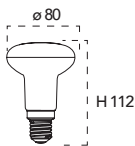

Misure
dimensioni in mm

Attacco