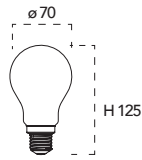

Lampada LED filamento classe **A+**
16W 230V

Misure
dimensioni in mm

Attacco

Efficienza
energetica

Codice	EAN	Watt	Cri	Lumen	Angolo	K	Durata	Inner	Master	Prezzo
LUXA-B-E27-16C	8031414872923	16W	80	1950	300°	2700	15000h	10	40	€ 9,30
LUXA-B-E27-16F	8031414872893	16W	80	1950	300°	6500	15000h	10	40	€ 9,30
LUXA-B-E27-16M	8031414872909	16W	80	1950	300°	4000	15000h	10	40	€ 9,30

Lampada LED filamento classe **A+**
23W 230V

Misure
dimensioni in mm

Attacco

Efficienza
energetica

Codice	EAN	Watt	Cri	Lumen	Angolo	K	Durata	Inner	Master	Prezzo
LUXA-B-E27-23C	8031414865307	23W	80	3452	300°	2700	15000h	10	40	€ 18,00
LUXA-B-E27-23F	8031414870882	23W	80	3452	300°	6500	15000h	10	40	€ 18,00
LUXA-B-E27-23M	8031414871353	23W	80	3452	300°	4000	15000h	10	40	€ 18,00

Lampada LED filamento classe **A++**
8W 230V

Misure
dimensioni in mm

Attacco

Efficienza
energetica

Codice	EAN	Watt	Cri	Lumen	Angolo	K	Durata	Inner	Master	Prezzo
LUXA-B-E27-8C-KIT	8031414865888	8W	80	1055	300°	2700	15000h	1	30	€ 10,15
LUXA-B-E27-8F-KIT	8031414865864	8W	80	1055	300°	5000	15000h	1	30	€ 10,15
LUXA-B-E27-8M-KIT	8031414865857	8W	80	1055	300°	4000	15000h	1	30	€ 10,15

KIT 3PZ

Lampada LED filamento classe **A++**
8W 230V

Misure
dimensioni in mm

Attacco

Efficienza
energetica

Codice	EAN	Watt	Cri	Lumen	Angolo	K	Durata	Inner	Master	Prezzo
LUXA-B-E27G95-8C	8031414865246	8W	80	1055	300°	2700	15000h	5	20	€ 5,05
LUXA-B-E27G95-8F	8031414865253	8W	80	1055	300°	5000	15000h	5	20	€ 5,05
LUXA-B-E27G95-8M	8031414865239	8W	80	1055	300°	4000	15000h	5	20	€ 5,05

31

BULBS COLLECTIONS

INTEC®