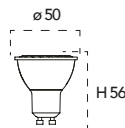

Lampada LED classe **A+**
In vetro 4,5W 230V

Misure
dimensioni in mm

Attacco

Efficienza
energetica

Codice	EAN	Watt	Cri	Lumen	Angolo	K	Durata	Inner	Master	Prezzo
KLASSIC-GU10V-4,5C	8031414873081	4,5W	80	355	38°	3000	15000h	10	100	€ 2,10
KLASSIC-GU10V-4,5F	8031414873050	4,5W	80	355	38°	6500	15000h	10	100	€ 2,10
KLASSIC-GU10V-4,5M	8031414873067	4,5W	80	355	38°	4000	15000h	10	100	€ 2,10

Lampada LED classe **A+**
6W 230V

Misure
dimensioni in mm

Attacco

Efficienza
energetica

Codice	EAN	Watt	Cri	Lumen	Angolo	K	Durata	Inner	Master	Prezzo
KLASSIC-GU10NR-6C	8031414874224	6W	80	420	15°	3000	15000h	10	100	€ 6,30
KLASSIC-GU10NR-6F	8031414874200	6W	80	420	15°	6500	15000h	10	100	€ 6,30
KLASSIC-GU10NR-6M	8031414874194	6W	80	420	15°	4000	15000h	10	100	€ 6,30