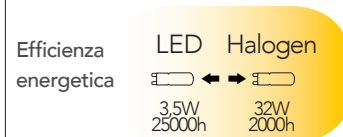

KIT 2PZ

Codice	EAN	Watt	Cri	Lumen	Angolo	K	Durata	Inner	Master	Prezzo
LUXA-G9-2C	8031414865734	2W	80	230	360°	3000	25000h	10	100	€ 6,75
LUXA-G9-2M	8031414865741	2W	80	230	360°	4000	25000h	10	100	€ 6,75

Lampada LED classe **A+**
COB 3,5W 230V

KIT 2PZ

Codice	EAN	Watt	Cri	Lumen	Angolo	K	Durata	Inner	Master	Prezzo
I-LUXA-G9-3,5C	8031414865413	3,5W	80	420	360°	3000	25000h	10	100	€ 14,85
I-LUXA-G9-3,5M	8031414865444	3,5W	80	420	360°	4000	25000h	10	100	€ 14,85

Codice	EAN	Watt	Cri	Lumen	Angolo	K	Durata	Inner	Master	Prezzo
LUXA-B-E14C-4C	8031414861842	4W	80	470	300°	2700	15000h	10	40	€ 2,30
LUXA-B-E14C-4F	8031414861859	4W	80	470	300°	6500	15000h	10	40	€ 2,30
LUXA-B-E14C-4M	8031414861828	4W	80	470	300°	4000	15000h	10	40	€ 2,30

Codice	EAN	Watt	Cri	Lumen	Angolo	K	Durata	Inner	Master	Prezzo
LUXA-B-E14C-6C	8031414873753	6W	80	680	300°	2700	15000h	10	40	€ 3,20
LUXA-B-E14C-6F	8031414873760	6W	80	680	300°	6500	15000h	10	40	€ 3,20
LUXA-B-E14C-6M	8031414873739	6W	80	680	300°	4000	15000h	10	40	€ 3,20