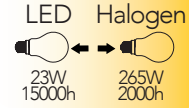

Lampada LED filamento classe **A+**
23W 230V

Misure
dimensioni in mm

Attacco

Efficienza
energetica

Codice	EAN	Watt	Cri	Lumen	Angolo	K	Durata	Inner	Master	Prezzo
LUXA-E27-23C	8031414864706	23W	80	3452	300°	2700	15000h	5	20	€ 17,55
LUXA-E27-23F	8031414870721	23W	80	3452	300°	6500	15000h	5	20	€ 17,55
LUXA-E27-23M	8031414870707	23W	80	3452	300°	4000	15000h	5	20	€ 17,55