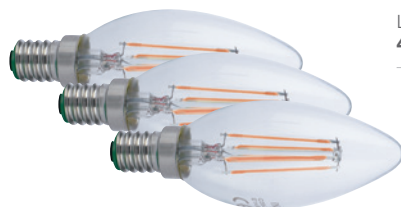

Lampada LED classe **A+**
4W 230V

Misure
dimensioni in mm

Attacco

Efficienza
energetica

KIT 3PZ

Codice	EAN	Watt	Cri	Lumen	Angolo	K	Durata	Inner	Master	Prezzo
LUXA-E14C-4C-KIT	8031414865833	4W	80	470	300°	2700	15000h	1	30	€ 6,25
LUXA-E14C-4F-KIT	8031414865840	4W	80	470	300°	5000	15000h	1	30	€ 6,25
LUXA-E14C-4M-KIT	8031414865819	4W	80	470	300°	4000	15000h	1	30	€ 6,25