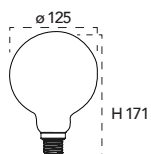

Lampada LED filamento classe **A++**
8W 230V

Attacco