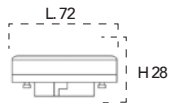

Misure
dimensioni in mm

Attacco