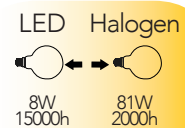

Lampada LED filamento classe **A++ 8W 230V**

Misure
dimensioni in mm

Attacco

Efficienza
energetica

Codice	EAN	Watt	Cri	Lumen	Angolo	K	Durata	Inner	Master	Prezzo
LUXA-B-E27G125-8C	8031414861774	8W	80	1055	300°	2700	15000h	5	20	€ 5,95
LUXA-B-E27G125-8F	8031414861743	8W	80	1055	300°	5000	15000h	5	20	€ 5,95
LUXA-B-E27G125-8M	8031414861750	8W	80	1055	300°	4000	15000h	5	20	€ 5,95