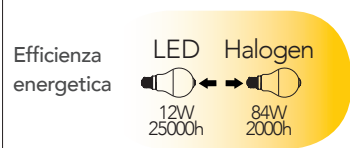

Codice	EAN	Watt	Cri	Lumen	Angolo	K	Durata	Inner	Master	Prezzo
I-LUMYA-E27-SENS	8031440361613	12W	80	1100	150°	4000	25000h	10	50	€ 14,45

Lampada LED d'emergenza
classe **A+**
E27 7W 230V