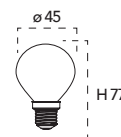

Misure
dimensioni in mm

Attacco