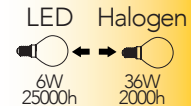

Lampada LED classe **A+**
6W 230V

Misure
dimensioni in mm

Attacco

Efficienza
energetica

Codice	EAN	Watt	Cri	Lumen	Angolo	Kelvin	Durata	QTA Inner	QTA Master	Prezzo
KLASSIC-E14G-6C	8031440364409	6W	80	480	160°	3000	25000h	10	100	€ 1,80
KLASSIC-E14G-6F	8031440364379	6W	80	480	160°	5000	25000h	10	100	€ 1,80
KLASSIC-E14G-6M	8031440364386	6W	80	480	160°	4000	25000h	10	100	€ 1,80

Lampada LED classe **A+**
6W dimmer 230V

Misure
dimensioni in mm

Attacco

Efficienza
energetica

Codice	EAN	Watt	Cri	Lumen	Angolo	Kelvin	Durata	QTA Inner	QTA Master	Prezzo
KLASSIC-E14G-6C-DIM	8031414865659	6W	80	480	160°	3000	25000h	10	100	€ 3,65
KLASSIC-E14G-6F-DIM	8031414865666	6W	80	480	160°	5000	25000h	10	100	€ 3,65
KLASSIC-E14G-6M-DIM	8031414865635	6W	80	480	160°	4000	25000h	10	100	€ 3,65

Lampada LED classe **A+**
3W 230V

Misure
dimensioni in mm

Attacco

Efficienza
energetica

Codice	EAN	Watt	Cri	Lumen	Angolo	Kelvin	Durata	QTA Inner	QTA Master	Prezzo
KLASSIC-E14G-3C-KIT	8031440364669	3W	80	249	160°	3000	25000h	1	30	€ 4,95
KLASSIC-E14G-3M-KIT	8031440364676	3W	80	249	160°	4000	25000h	1	30	€ 4,95