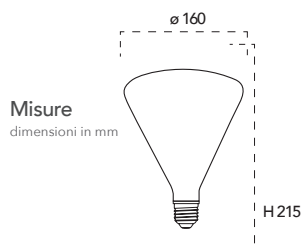

Lampada LED decorativa classe **A+**
8W 230V

Attacco

Efficienza
energetica

Codice	EAN	Watt	Cri	Lumen	Angolo	K	Durata	Inner	Master	Prezzo
I-LUXA-B-E27-LB160	8031414875450	8W	80	680	300°	4000	15000h	1	6	€ 30,85