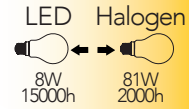

Lampada LED classe **A+**
8W 230V

Misure
dimensioni in mm

Attacco

Efficienza
energetica

KIT 3PZ

Codice	EAN	Watt	Cri	Lumen	Angolo	K	Durata	Inner	Master	Prezzo
LUXA-E27-8C-KIT	8031414865772	8W	80	1055	300°	2700	15000h	1	30	€ 9,35
LUXA-E27-8F-KIT	8031414865789	8W	80	1055	300°	5000	15000h	1	30	€ 9,35
LUXA-E27-8M-KIT	8031414863600	8W	80	1055	300°	4000	15000h	1	30	€ 9,35