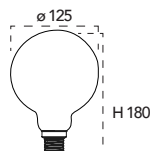

Misure
dimensioni in mm

Attacco