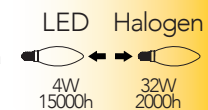

Collezione Silicon pendel

Catalogo

Collezione Vintage - Groove

Catalogo

Lampada LED decorativa classe **A+**
4W 230V

Misure
dimensioni in mm

Attacco

Efficienza
energetica