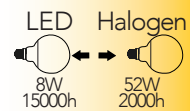

Lampada LED SMART classe **A+**
8W 230V

Dimming

Attacco

Efficienza
energetica

Codice	EAN	Watt	Cri	Lumen	Angolo	K	Durata	Inner	Master	Prezzo
GENIUS-E27G125-CCT	8031414870196	8W	80	680	300°		15000h	5	20	€ 20,50