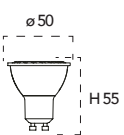

Lampada LED classe **A+**
E27 8,5W 230V

Misure
dimensioni in mm

Attacco

Efficienza
energetica

RADIOCOMANDO INCLUSO

Dimming

Adjustable white

ON OFF OFF

Luce fredda 6500K Cool white Luce calda 2700K Warm white

Luminosità Brightness + Luminosità Brightness -

Codice	EAN	Watt	Cri	Lumen	Angolo	K	Durata	Inner	Master	Prezzo
I-LUMYA-E27-W/WW	8031440354455	8,5W	80	600	180°		15000h	10	50	€ 17,10

Lampada LED RGBW classe **A+**
E27 10W 230V

4000K

Misure
dimensioni in mm

Attacco

Efficienza
energetica

Codice	EAN	Watt	Cri	Lumen	Angolo	K	Durata	Inner	Master	Prezzo
I-LUMYA-E27-RGB	8031440354431	10W	80	800	180°		15000h	10	50	€ 15,75

RADIOCOMANDO INCLUSO

Dimming

RGB

Luminosità Brightness - Luminosità Brightness +

BLUE/BLU RED/ROSSO GREEN/VERDE

OFF ON WHITE/BIANCO Flash Strobe/Strobo Fade/Dissolvenza Smooth/Dissolvenza lenta

Lampada LED RGBW classe **A+**
GU10 4W 230V

4000K

Misure
dimensioni in mm

Attacco

Efficienza
energetica

Codice	EAN	Watt	Cri	Lumen	Angolo	K	Durata	Inner	Master	Prezzo
I-LUMYA-GU10-RGB	8031440354448	4W	80	300	38°		15000h	10	50	€ 11,25