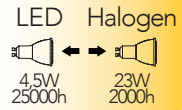

Lampada LED SMART classe **A+**
4,5W 230V

SMART INTEC
Wi-Fi

2700K 4000K 6500K

Misure
dimensioni in mm

Attacco

Efficienza
energetica

Codice	EAN	Watt	Cri	Lumen	Angolo	K	Durata	Inner	Master	Prezzo
SMART-GU10-CCT	8031414867639	4,5W	80	300	120°		25000h	10	50	€ 20,70