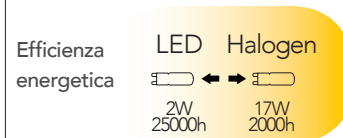

Lampada LED classe **A+**
COB 2W 230V

KIT 2PZ

Codice	EAN	Watt	Cri	Lumen	Angolo	K	Durata	Inner	Master	Prezzo
LUXA-G9-2C	8031414865734	2W	80	230	360°	3000	25000h	10	100	€ 6,75
LUXA-G9-2M	8031414865741	2W	80	230	360°	4000	25000h	10	100	€ 6,75

KIT 2PZ

Codice	EAN	Watt	Cri	Lumen	Angolo	K	Durata	Inner	Master	Prezzo
I-LUXA-G9-3,5C	8031414865413	3,5W	80	420	360°	3000	25000h	10	100	€ 14,85
I-LUXA-G9-3,5M	8031414865444	3,5W	80	420	360°	4000	25000h	10	100	€ 14,85

Codice	EAN	Watt	Cri	Lumen	Angolo	K	Durata	Inner	Master	Prezzo
LUXA-B-E14C-4C	8031414861842	4W	80	470	300°	2700	15000h	10	40	€ 2,30
LUXA-B-E14C-4F	8031414861859	4W	80	470	300°	6500	15000h	10	40	€ 2,30
LUXA-B-E14C-4M	8031414861828	4W	80	470	300°	4000	15000h	10	40	€ 2,30

Codice	EAN	Watt	Cri	Lumen	Angolo	K	Durata	Inner	Master	Prezzo
LUXA-B-E14C-6C	8031414873753	6W	80	680	300°	2700	15000h	10	40	€ 3,20
LUXA-B-E14C-6F	8031414873760	6W	80	680	300°	6500	15000h	10	40	€ 3,20
LUXA-B-E14C-6M	8031414873739	6W	80	680	300°	4000	15000h	10	40	€ 3,20