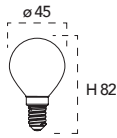

Lampada LED classe **A+**
6W dimmer 230V

Dimmer 10-100

Misure
dimensioni in mm

Attacco

Efficienza
energetica

Codice	EAN	Watt	Cri	Lumen	Angolo	Kelvin	Durata	QTA Inner	QTA Master	Prezzo
KLASSIC-E14C-6C-DIM	8031414865710	6W	80	480	160°	3000	25000h	10	100	€ 3,65
KLASSIC-E14C-6F-DIM	8031414865727	6W	80	480	160°	5000	25000h	10	100	€ 3,65
KLASSIC-E14C-6M-DIM	8031414865697	6W	80	480	160°	4000	25000h	10	100	€ 3,65

Lampada LED classe **A+**
6W 230V

Misure
dimensioni in mm

Attacco

Efficienza
energetica

KIT 3PZ

Codice	EAN	Watt	Cri	Lumen	Angolo	Kelvin	Durata	QTA Inner	QTA Master	Prezzo
KLASSIC-E14C-6C-KIT	8031414864010	6W	80	480	160°	3000	25000h	1	20	€ 5,30
KLASSIC-E14C-6F-KIT	8031414864027	6W	80	480	160°	5000	25000h	1	20	€ 5,30
KLASSIC-E14C-6M-KIT	8031414864003	6W	80	480	160°	4000	25000h	1	20	€ 5,30

Lampada LED classe **A+**
6W 230V

Misure
dimensioni in mm

Attacco

Efficienza
energetica

Codice	EAN	Watt	Cri	Lumen	Angolo	Kelvin	Durata	QTA Inner	QTA Master	Prezzo
KLASSIC-E14G-6C	8031440364409	6W	80	480	160°	3000	25000h	10	100	€ 1,80
KLASSIC-E14G-6F	8031440364379	6W	80	480	160°	5000	25000h	10	100	€ 1,80
KLASSIC-E14G-6M	8031440364386	6W	80	480	160°	4000	25000h	10	100	€ 1,80