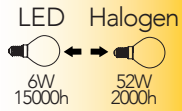

Lampada LED filamento classe **A++**
6W 230V

Misure
dimensioni in mm

Attacco

Efficienza
energetica

Codice	EAN	Watt	Cri	Lumen	Angolo	K	Durata	Inner	Master	Prezzo
LUXA-B-E14G-6C	8031414873746	6W	80	680	300°	2700	15000h	10	40	€ 3,20
LUXA-B-E14G-6F	8031414873715	6W	80	680	300°	6500	15000h	10	40	€ 3,20
LUXA-B-E14G-6M	8031414873722	6W	80	680	300°	4000	15000h	10	40	€ 3,20