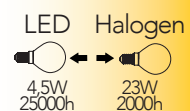

SMART INTEC
Wi-Fi

Lampada LED SMART classe **A+**
4,5W 230V

Misure
dimensioni in mm

Attacco

Efficienza
energetica

Codice	EAN	Watt	Cri	Lumen	Angolo	K	Durata	Inner	Master	Prezzo
SMART-E14-RGBCCT	8031414872671	4,5W	80	300	180°		25000h	10	50	€ 22,05