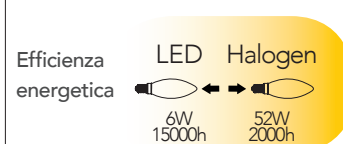

Codice	EAN	Watt	Cri	Lumen	Angolo	K	Durata	Inner	Master	Prezzo
LUXA-B-E14C-6C	8031414873753	6W	80	680	300°	2700	15000h	10	40	€ 3,20
LUXA-B-E14C-6F	8031414873760	6W	80	680	300°	6500	15000h	10	40	€ 3,20
LUXA-B-E14C-6M	8031414873739	6W	80	680	300°	4000	15000h	10	40	€ 3,20