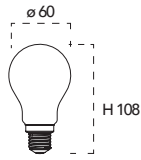

Lampada LED classe **A+**
6W 230V

Misure
dimensioni in mm

Attacco

Efficienza
energetica

Codice	EAN	Watt	Cri	Lumen	Angolo	Kelvin	Durata	QTA Inner	QTA Master	Prezzo
KLASSIC-E14G-6C	8031440364409	6W	80	480	160°	3000	25000h	10	100	€ 1,80
KLASSIC-E14G-6F	8031440364379	6W	80	480	160°	5000	25000h	10	100	€ 1,80
KLASSIC-E14G-6M	8031440364386	6W	80	480	160°	4000	25000h	10	100	€ 1,80

Lampada LED classe **A+**
6W 230V

Misure
dimensioni in mm

Attacco

Efficienza
energetica

Codice	EAN	Watt	Cri	Lumen	Angolo	K	Durata	Inner	Master	Prezzo
KLASSIC-E14S-6C	8031440364355	6W	80	480	160°	3000	25000h	10	100	€ 1,80
KLASSIC-E14S-6F	8031440364362	6W	80	480	160°	5000	25000h	10	100	€ 1,80
KLASSIC-E14S-6M	8031440364331	6W	80	480	160°	4000	25000h	10	100	€ 1,80

Lampada LED classe **A++**
7W 230V

Misure
dimensioni in mm

Attacco

Efficienza
energetica

Codice	EAN	Watt	Cri	Lumen	Angolo	K	Durata	Inner	Master	Prezzo
KLASSIC-E27-7C	8031414873098	7W	80	806	150°	3000	15000h	10	100	€ 2,35
KLASSIC-E27-7F	8031414873104	7W	80	806	150°	6500	15000h	10	100	€ 2,35
KLASSIC-E27-7M	8031414873074	7W	80	806	150°	4000	15000h	10	100	€ 2,35

Lampada LED classe **A+**
9W 230V

Misure
dimensioni in mm

Attacco

Efficienza
energetica

Codice	EAN	Watt	Cri	Lumen	Angolo	K	Durata	Inner	Master	Prezzo
KLASSIC-E27-10C	8031440364348	9W	80	810	240°	3000	25000h	10	100	€ 1,75
KLASSIC-E27-10F	8031440364317	9W	80	810	240°	6500	25000h	10	100	€ 1,75
KLASSIC-E27-10M	8031440364324	9W	80	810	240°	4000	25000h	10	100	€ 1,75