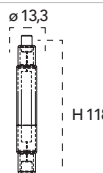

Misure
dimensioni in mm

Attacco