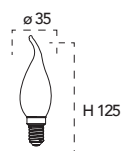

Lampada LED filamento classe **A++**
4W 230V

Misure
dimensioni in mm

Attacco

Efficienza
energetica

Codice	EAN	Watt	Cri	Lumen	Angolo	K	Durata	Inner	Master	Prezzo
LUXA-B-E14S-4C	8031414865192	4W	80	470	300°	2700	15000h	10	40	€ 2,30
LUXA-B-E14S-4F	8031414865208	4W	80	470	300°	6500	15000h	10	40	€ 2,30
LUXA-B-E14S-4M	8031414865215	4W	80	470	300°	4000	15000h	10	40	€ 2,30

Lampada LED filamento classe **A++**
6W 230V

Misure
dimensioni in mm

Attacco

Efficienza
energetica

Codice	EAN	Watt	Cri	Lumen	Angolo	K	Durata	Inner	Master	Prezzo
LUXA-B-E14S-6C	8031414873951	6W	80	680	300°	2700	15000h	10	40	€ 3,20
LUXA-B-E14S-6F	8031414873968	6W	80	680	300°	6500	15000h	10	40	€ 3,20
LUXA-B-E14S-6M	8031414873975	6W	80	680	300°	4000	15000h	10	40	€ 3,20

Lampada LED filamento classe **A++**
4W 230V

Misure
dimensioni in mm

Attacco

Efficienza
energetica

Codice	EAN	Watt	Cri	Lumen	Angolo	K	Durata	Inner	Master	Prezzo
LUXA-B-E27-4C	8031414872879	4W	80	470	300°	2700	15000h	10	40	€ 2,30
LUXA-B-E27-4F	8031414872886	4W	80	470	300°	6500	15000h	10	40	€ 2,30
LUXA-B-E27-4M	8031414872855	4W	80	470	300°	4000	15000h	10	40	€ 2,30

Lampada LED filamento classe **A++**
8W 230V

Misure
dimensioni in mm

Attacco

Efficienza
energetica

Codice	EAN	Watt	Cri	Lumen	Angolo	K	Durata	Inner	Master	Prezzo
LUXA-B-E27-8C	8031414861781	8W	80	1055	300°	2700	15000h	10	40	€ 3,40
LUXA-B-E27-8F	8031414861798	8W	80	1055	300°	5000	15000h	10	40	€ 3,40
LUXA-B-E27-8M	8031414861767	8W	80	1055	300°	4000	15000h	10	40	€ 3,40