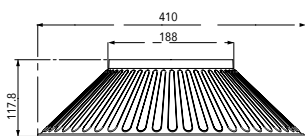

Misure
dimensioni in mm