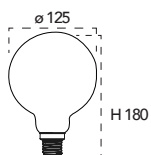

Lampada LED filamento classe **A+**
16W 230V

Misure
dimensioni in mm

Attacco