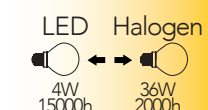

Lampada LED filamento classe **A++**
4W 230V

Misure
dimensioni in mm

Attacco

Efficienza
energetica

Codice	EAN	Watt	Cri	Lumen	Angolo	K	Durata	Inner	Master	Prezzo
LUXA-E27-4C	8031414873265	4W	80	470	300°	2700	15000h	10	40	€ 2,10
LUXA-E27-4F	8031414873272	4W	80	470	300°	6500	15000h	10	40	€ 2,10
LUXA-E27-4M	8031414873296	4W	80	470	300°	4000	15000h	10	40	€ 2,10