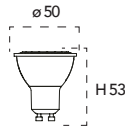

Misure
dimensioni in mm

Attacco