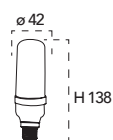

Misure
dimensioni in mm

Attacco