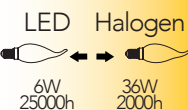

KIT 3PZ

Lampada LED classe **A+**
6W 230V

Misure
dimensioni in mm

Attacco

Efficienza
energetica

KIT 3PZ

Codice	EAN	Watt	Cri	Lumen	Angolo	K	Durata	Inner	Master	Prezzo
KLASSIC-E14G-6C-KIT	8031440364805	6W	80	480	160°	3000	25000h	1	20	€ 5,30
KLASSIC-E14G-6F-KIT	8031440364782	6W	80	480	160°	5000	25000h	1	20	€ 5,30
KLASSIC-E14G-6M-KIT	8031440364812	6W	80	480	160°	4000	25000h	1	20	€ 5,30

Lampada LED classe **A+**
6W 230V

Misure
dimensioni in mm

Attacco

Efficienza
energetica

Codice	EAN	Watt	Cri	Lumen	Angolo	K	Durata	Inner	Master	Prezzo
KLASSIC-E14S-6C	8031440364355	6W	80	480	160°	3000	25000h	10	100	€ 1,80
KLASSIC-E14S-6F	8031440364362	6W	80	480	160°	5000	25000h	10	100	€ 1,80
KLASSIC-E14S-6M	8031440364331	6W	80	480	160°	4000	25000h	10	100	€ 1,80