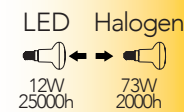

Lampada LED classe **A+**
R80 12W 230V

Misure
dimensioni in mm

Attacco

Efficienza
energetica

Codice	EAN	Watt	Cri	Lumen	Angolo	K	Durata	Inner	Master	Prezzo
KLASSIC-R80-E27	8031414865987	12W	80	960	120°	3000	25000h	10	50	€ 5,40
KLASSIC-R80-E27M	8031414872916	12W	80	960	120°	4000	25000h	10	50	€ 5,40