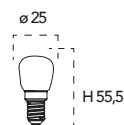

Lampada LED classe **A+**
6W 230V

Misure
dimensioni in mm

Attacco

Efficienza
energetica

Codice	EAN	Watt	Cri	Lumen	Angolo	Kelvin	Durata	QTA Inner	QTA Master	Prezzo
KLASSIC-E14G-6C	8031440364409	6W	80	480	160°	3000	25000h	10	100	€ 1,80
KLASSIC-E14G-6F	8031440364379	6W	80	480	160°	5000	25000h	10	100	€ 1,80
KLASSIC-E14G-6M	8031440364386	6W	80	480	160°	4000	25000h	10	100	€ 1,80

Lampada LED classe **A+**
6W dimmer 230V

Misure
dimensioni in mm

Attacco

Efficienza
energetica

Codice	EAN	Watt	Cri	Lumen	Angolo	Kelvin	Durata	QTA Inner	QTA Master	Prezzo
KLASSIC-E14G-6C-DIM	8031414865659	6W	80	480	160°	3000	25000h	10	100	€ 3,65
KLASSIC-E14G-6F-DIM	8031414865666	6W	80	480	160°	5000	25000h	10	100	€ 3,65
KLASSIC-E14G-6M-DIM	8031414865635	6W	80	480	160°	4000	25000h	10	100	€ 3,65

KIT 2PZ

9

Lampada LED classe **A+**
10W 230V

Misure
dimensioni in mm

Attacco

Efficienza
energetica

LED Halogen
10W 25000h ↔ 73W 2000h

Codice	EAN	Watt	Cri	Lumen	Angolo	K	Durata	Inner	Master	Prezzo
KLASSIC-G9-10C	8031414866144	10W	80	950	360°	3000	25000h	10	100	€ 6,60
KLASSIC-G9-10M	8031414866113	10W	80	950	360°	4000	25000h	10	100	€ 6,60

Lampada LED classe **A+**
1,5W 230V

Misure
dimensioni in mm

Attacco

Efficienza
energetica

LED Halogen
1,5W 15000h ↔ 10W 2000h

Codice	EAN	Watt	Cri	Lumen	Angolo	K	Durata	Inner	Master	Prezzo
I-LUMYA-E14FR-1,5WC	8031414874729	1,5W	80	136	180°	3000	15000h	10	50	€ 2,45
I-LUMYA-E14FR-1,5W	8031440355018	1,5W	80	136	180°	4000	15000h	10	50	€ 2,45