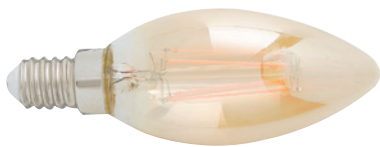

Collezione Silicon pendel

Catalogo

Collezione Vintage - Groove

Catalogo

Lampada LED decorativa classe **A+**
4W 230V

Misure
dimensioni in mm

Attacco

Efficienza
energetica