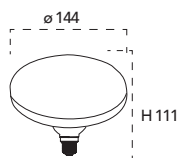

Misure
dimensioni in mm

Attacco