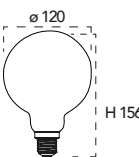

Lampada LED classe **A+**
6W 230V

Misure
dimensioni in mm

Attacco

Efficienza
energetica

Codice	EAN	Watt	Cri	Lumen	Angolo	Kelvin	Durata	QTA Inner	QTA Master	Prezzo
KLASSIC-E14G-6C	8031440364409	6W	80	480	160°	3000	25000h	10	100	€ 1,80
KLASSIC-E14G-6F	8031440364379	6W	80	480	160°	5000	25000h	10	100	€ 1,80
KLASSIC-E14G-6M	8031440364386	6W	80	480	160°	4000	25000h	10	100	€ 1,80

Lampada LED classe **A+**
6W 230V

Misure
dimensioni in mm

Attacco

Efficienza
energetica

Codice	EAN	Watt	Cri	Lumen	Angolo	K	Durata	Inner	Master	Prezzo
KLASSIC-E14S-6C	8031440364355	6W	80	480	160°	3000	25000h	10	100	€ 1,80
KLASSIC-E14S-6F	8031440364362	6W	80	480	160°	5000	25000h	10	100	€ 1,80
KLASSIC-E14S-6M	8031440364331	6W	80	480	160°	4000	25000h	10	100	€ 1,80

Lampada LED classe **A+**
15W 230V

Misure
dimensioni in mm

Attacco

Efficienza
energetica

Codice	EAN	Watt	Cri	Lumen	Angolo	K	Durata	Inner	Master	Prezzo
KLASSIC-E27G95-15C	8031414865505	15W	80	1200	200°	3000	25000h	1	20	€ 6,10
KLASSIC-E27G95-15F	8031414865482	15W	80	1200	200°	5000	25000h	1	20	€ 6,10
KLASSIC-E27G95-15M	8031414865475	15W	80	1200	200°	4000	25000h	1	20	€ 6,10

Lampada LED classe **A+**
18W 230V

Misure
dimensioni in mm

Attacco

Efficienza
energetica

Codice	EAN	Watt	Cri	Lumen	Angolo	K	Durata	Inner	Master	Prezzo
KLASSIC-E27G120-20C	8031414865451	18W	80	1600	200°	3000	25000h	1	10	€ 8,05
KLASSIC-E27G120-20F	8031414865437	18W	80	1600	200°	5000	25000h	1	10	€ 8,05
KLASSIC-E27G120-20M	8031414865468	18W	80	1600	200°	4000	25000h	1	10	€ 8,05