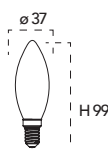

Lampada LED classe **A+**
6W dimmer 230V

Dimmer 10-100

Misure
dimensioni in mm

Attacco

Efficienza
energetica

Codice	EAN	Watt	Cri	Lumen	Angolo	Kelvin	Durata	QTA Inner	QTA Master	Prezzo
KLASSIC-E14C-6C-DIM	8031414865710	6W	80	480	160°	3000	25000h	10	100	€ 3,65
KLASSIC-E14C-6F-DIM	8031414865727	6W	80	480	160°	5000	25000h	10	100	€ 3,65
KLASSIC-E14C-6M-DIM	8031414865697	6W	80	480	160°	4000	25000h	10	100	€ 3,65

Lampada LED classe **A+**
6W 230V

Misure
dimensioni in mm

Attacco

Efficienza
energetica

KIT 3PZ

Codice	EAN	Watt	Cri	Lumen	Angolo	Kelvin	Durata	QTA Inner	QTA Master	Prezzo
KLASSIC-E14C-6C-KIT	8031414864010	6W	80	480	160°	3000	25000h	1	20	€ 5,30
KLASSIC-E14C-6F-KIT	8031414864027	6W	80	480	160°	5000	25000h	1	20	€ 5,30
KLASSIC-E14C-6M-KIT	8031414864003	6W	80	480	160°	4000	25000h	1	20	€ 5,30

Lampada LED classe **A+**
6W 230V

Misure
dimensioni in mm

Attacco

Efficienza
energetica

Codice	EAN	Watt	Cri	Lumen	Angolo	Kelvin	Durata	QTA Inner	QTA Master	Prezzo
KLASSIC-E14G-6C	8031440364409	6W	80	480	160°	3000	25000h	10	100	€ 1,80
KLASSIC-E14G-6F	8031440364379	6W	80	480	160°	5000	25000h	10	100	€ 1,80
KLASSIC-E14G-6M	8031440364386	6W	80	480	160°	4000	25000h	10	100	€ 1,80