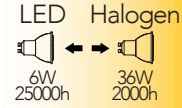

Lampada LED classe **A+**
6W 230V

Misure
dimensioni in mm

Attacco

Efficienza
energetica

Codice	EAN	Watt	Cri	Lumen	Angolo	K	Durata	Inner	Master	Prezzo
KLASSIC-GU10-6C	8031440364232	6W	80	480	100°	3000	25000h	10	100	€ 1,95
KLASSIC-GU10-6F	8031440364249	6W	80	480	100°	6500	25000h	10	100	€ 1,95
KLASSIC-GU10-6M	8031440364218	6W	80	480	100°	4000	25000h	10	100	€ 1,95