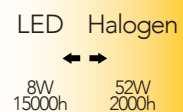

Codice	EAN	Watt	Cri	Lumen	Angolo	K	Durata	Inner	Master	Prezzo
I-LUXA-B-E27-LB160	8031414875450	8W	80	680	300°	4000	15000h	1	6	€ 30,85