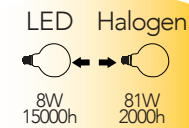

KIT 3PZ

Lampada LED filamento classe **A++**
8W 230V

Misure
dimensioni in mm

Attacco

Efficienza
energetica

Codice	EAN	Watt	Cri	Lumen	Angolo	K	Durata	Inner	Master	Prezzo
LUXA-B-E27G95-8C	8031414865246	8W	80	1055	300°	2700	15000h	5	20	€ 5,05
LUXA-B-E27G95-8F	8031414865253	8W	80	1055	300°	5000	15000h	5	20	€ 5,05
LUXA-B-E27G95-8M	8031414865239	8W	80	1055	300°	4000	15000h	5	20	€ 5,05