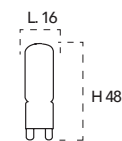

Misure
dimensioni in mm

Attacco