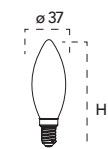

Lampada LED classe **A+**
8W 230V

Misure
dimensioni in mm

Attacco

Efficienza
energetica

Codice	EAN	Watt	Cri	Lumen	Angolo	Kelvin	Durata	QTA Inner	QTA Master	Prezzo
KLASSIC-E14C-8C	8031414865703	8W	80	640	160°	3000	25000h	10	100	€ 2,35
KLASSIC-E14C-8F	8031414865673	8W	80	640	160°	6500	25000h	10	100	€ 2,35
KLASSIC-E14C-8M	8031414865680	8W	80	640	160°	4000	25000h	10	100	€ 2,35

Lampada LED classe **A+**
6W dimmer 230V

Dimmer 10-100

Misure
dimensioni in mm

Attacco

Efficienza
energetica

Codice	EAN	Watt	Cri	Lumen	Angolo	Kelvin	Durata	QTA Inner	QTA Master	Prezzo
KLASSIC-E14C-6C-DIM	8031414865710	6W	80	480	160°	3000	25000h	10	100	€ 3,65
KLASSIC-E14C-6F-DIM	8031414865727	6W	80	480	160°	5000	25000h	10	100	€ 3,65
KLASSIC-E14C-6M-DIM	8031414865697	6W	80	480	160°	4000	25000h	10	100	€ 3,65