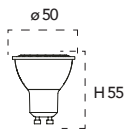

Misure
dimensioni in mm

Attacco