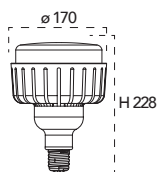

Misure
dimensioni in mm