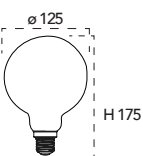

Lampada LED decorativa classe **A+**
7W 230V

Attacco