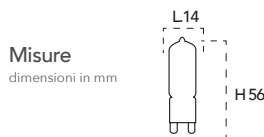

Lampada LED classe **A+**
COB 3,5W 230V