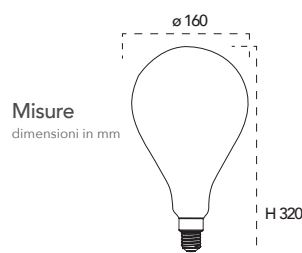

Attacco

Efficienza
energetica

Codice	EAN	Watt	Cri	Lumen	Angolo	K	Durata	Inner	Master	Prezzo
I-LUXA-B-E27-GLS160	8031414872787	8W	80	680	300°	4000	15000h	1	6	€ 26,10