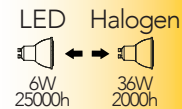

Lampada LED classe **A+**
6W Dimmer 230V

Misure
dimensioni in mm

Attacco

Efficienza
energetica

Codice	EAN	Watt	Cri	Lumen	Angolo	K	Durata	Inner	Master	Prezzo
KLASSIC-GU10-6C-DIM	8031414866106	6W	80	480	100°	3000	25000h	10	100	€ 3,50
KLASSIC-GU10-6F-DIM	8031414866076	6W	80	480	100°	5000	25000h	10	100	€ 3,50
KLASSIC-GU10-6M-DIM	8031414866083	6W	80	480	100°	4000	25000h	10	100	€ 3,50