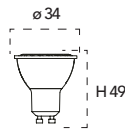

Misure
dimensioni in mm

Attacco