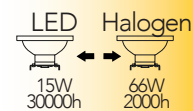

Lampada LED classe **A**
AR111 15W 12V AC/DC SCOB

Misure
dimensioni in mm

Attacco

Efficienza
energetica

Codice	EAN	Watt	Cri	Lumen	Angolo	K	Durata	Inner	Master	Prezzo
I-LAMP-LED-AR111-15W	8031439701260	15W	80	860	24°	3000	30000h	6	24	€ 59,00