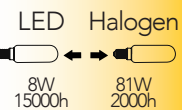

Lampada LED classe **A++**
T45 8W 230V

Misure
dimensioni in mm

Attacco

Efficienza
energetica

Codice	EAN	Watt	Cri	Lumen	Angolo	K	Durata	Inner	Master	Prezzo
LUXA-E27T45-8C	8031414874163	8W	80	1055	300°	2700	15000h	10	40	€ 3,25
LUXA-E27T45-8F	8031414874187	8W	80	1055	300°	6500	15000h	10	40	€ 3,25
LUXA-E27T45-8M	8031414874170	8W	80	1055	300°	4000	15000h	10	40	€ 3,25