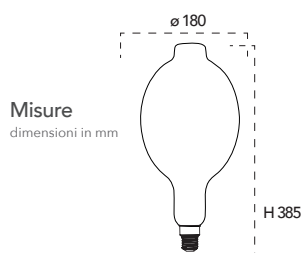

Attacco

Efficienza
energetica

Codice	EAN	Watt	Cri	Lumen	Angolo	K	Durata	Inner	Master	Prezzo
I-LUXA-B-E27-BT180	8031414872800	8W	80	680	300°	4000	15000h	1	6	€ 28,60