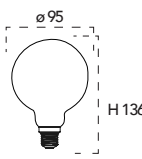

Misure
dimensioni in mm

Attacco