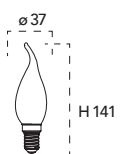

Lampada LED classe **A+**
6W 230V

Misure
dimensioni in mm

Attacco

Efficienza
energetica

KIT 3PZ

Codice	EAN	Watt	Cri	Lumen	Angolo	K	Durata	Inner	Master	Prezzo
KLASSIC-E14G-6C-KIT	8031440364805	6W	80	480	160°	3000	25000h	1	20	€ 5,30
KLASSIC-E14G-6F-KIT	8031440364782	6W	80	480	160°	5000	25000h	1	20	€ 5,30
KLASSIC-E14G-6M-KIT	8031440364812	6W	80	480	160°	4000	25000h	1	20	€ 5,30

Lampada LED classe **A+**
6W 230V

Misure
dimensioni in mm

Attacco

Efficienza
energetica

Codice	EAN	Watt	Cri	Lumen	Angolo	K	Durata	Inner	Master	Prezzo
KLASSIC-E14S-6C	8031440364355	6W	80	480	160°	3000	25000h	10	100	€ 1,80
KLASSIC-E14S-6F	8031440364362	6W	80	480	160°	5000	25000h	10	100	€ 1,80
KLASSIC-E14S-6M	8031440364331	6W	80	480	160°	4000	25000h	10	100	€ 1,80

Lampada LED classe **A+**
8W 230V

Misure
dimensioni in mm

Attacco

Efficienza
energetica

Codice	EAN	Watt	Cri	Lumen	Angolo	K	Durata	Inner	Master	Prezzo
KLASSIC-E14S-8C	8031414865598	8W	80	640	160°	3000	25000h	10	100	€ 2,35
KLASSIC-E14S-8F	8031414865604	8W	80	640	160°	5000	25000h	10	100	€ 2,35
KLASSIC-E14S-8M	8031414865574	8W	80	640	160°	4000	25000h	10	100	€ 2,35

Lampada LED classe **A++**
7W 230V

Misure
dimensioni in mm

Attacco

Efficienza
energetica

Codice	EAN	Watt	Cri	Lumen	Angolo	K	Durata	Inner	Master	Prezzo
KLASSIC-E27-7C	8031414873098	7W	80	806	150°	3000	15000h	10	100	€ 2,35
KLASSIC-E27-7F	8031414873104	7W	80	806	150°	6500	15000h	10	100	€ 2,35
KLASSIC-E27-7M	8031414873074	7W	80	806	150°	4000	15000h	10	100	€ 2,35