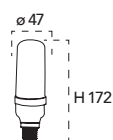

Lampada LED classe **A+**
10W 230V

Misure
dimensioni in mm

Attacco

Efficienza
energetica

LED Halogen
10W 25000h ↔ 73W 2000h

Codice	EAN	Watt	Cri	Lumen	Angolo	K	Durata	Inner	Master	Prezzo
KLASSIC-G9-10C	8031414866144	10W	80	950	360°	3000	25000h	10	100	€ 6,60
KLASSIC-G9-10M	8031414866113	10W	80	950	360°	4000	25000h	10	100	€ 6,60

Lampada LED classe **A+**
1,5W 230V

Misure
dimensioni in mm

Attacco

Efficienza
energetica

LED Halogen
1,5W 15000h ↔ 10W 2000h

Codice	EAN	Watt	Cri	Lumen	Angolo	K	Durata	Inner	Master	Prezzo
I-LUMYA-E14FR-1,5WC	8031414874729	1,5W	80	136	180°	3000	15000h	10	50	€ 2,45
I-LUMYA-E14FR-1,5W	8031440355018	1,5W	80	136	180°	4000	15000h	10	50	€ 2,45

Lampada LED classe **A+**
T38 9W 230V

Misure
dimensioni in mm

Attacco

Efficienza
energetica

LED FLUO
9W 25000h ↔ 17W 5000h

Codice	EAN	Watt	Cri	Lumen	Angolo	K	Durata	Inner	Master	Prezzo
I-LUMYA-E14T38-9W	8031414873173	9W	80	850	200°	6500	25000h	10	100	€ 3,60

Lampada LED classe **A+**
T40 7W 230V

Misure
dimensioni in mm

Attacco

Efficienza
energetica

LED FLUO
7W 25000h ↔ 12W 5000h

Codice	EAN	Watt	Cri	Lumen	Angolo	K	Durata	Inner	Master	Prezzo
I-LUMYA-E27T40-7W	8031440351614	7W	80	620	300°	5000	25000h	10	50	€ 11,25

Lampada LED classe **A+**
T40 10W 230V

Misure
dimensioni in mm

Attacco

Efficienza
energetica

LED FLUO
10W 25000h ↔ 17W 5000h

Codice	EAN	Watt	Cri	Lumen	Angolo	K	Durata	Inner	Master	Prezzo
I-LUMYA-E27T40-10W	8031440351669	10W	80	850	300°	5000	25000h	10	50	€ 12,60