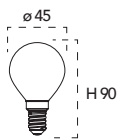

Lampada LED classe **A+**
6W 230V

Misure
dimensioni in mm

Attacco

Efficienza
energetica

Codice	EAN	Watt	Cri	Lumen	Angolo	Kelvin	Durata	QTA Inner	QTA Master	Prezzo
KLASSIC-E14G-6C	8031440364409	6W	80	480	160°	3000	25000h	10	100	€ 1,80
KLASSIC-E14G-6F	8031440364379	6W	80	480	160°	5000	25000h	10	100	€ 1,80
KLASSIC-E14G-6M	8031440364386	6W	80	480	160°	4000	25000h	10	100	€ 1,80

Lampada LED classe **A+**
8W 230V

Misure
dimensioni in mm

Attacco

Efficienza
energetica

Codice	EAN	Watt	Cri	Lumen	Angolo	Kelvin	Durata	QTA Inner	QTA Master	Prezzo
KLASSIC-E14G-8C	8031414865642	8W	80	640	160°	3000	25000h	10	100	€ 2,35
KLASSIC-E14G-8F	8031414865611	8W	80	640	160°	6500	25000h	10	100	€ 2,35
KLASSIC-E14G-8M	8031414865628	8W	80	640	160°	4000	25000h	10	100	€ 2,35

Lampada LED classe **A+**
6W dimmer 230V

Misure
dimensioni in mm

Attacco

Efficienza
energetica

Codice	EAN	Watt	Cri	Lumen	Angolo	Kelvin	Durata	QTA Inner	QTA Master	Prezzo
KLASSIC-E14G-6C-DIM	8031414865659	6W	80	480	160°	3000	25000h	10	100	€ 3,65
KLASSIC-E14G-6F-DIM	8031414865666	6W	80	480	160°	5000	25000h	10	100	€ 3,65
KLASSIC-E14G-6M-DIM	8031414865635	6W	80	480	160°	4000	25000h	10	100	€ 3,65

Lampada LED classe **A+**
3W 230V

Misure
dimensioni in mm

Attacco

Efficienza
energetica

Codice	EAN	Watt	Cri	Lumen	Angolo	Kelvin	Durata	QTA Inner	QTA Master	Prezzo
KLASSIC-E14G-3C-KIT	8031440364669	3W	80	249	160°	3000	25000h	1	30	€ 4,95
KLASSIC-E14G-3M-KIT	8031440364676	3W	80	249	160°	4000	25000h	1	30	€ 4,95

KIT 3PZ