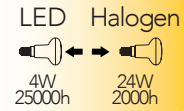

Lampada LED classe **A+**
R39 4W 230V

Misure
dimensioni in mm

Attacco

Efficienza
energetica

Codice	EAN	Watt	Cri	Lumen	Angolo	K	Durata	Inner	Master	Prezzo
KLASSIC-R39-E14	8031414865994	4W	80	320	120°	3000	25000h	10	100	€ 2,25
KLASSIC-R39-E14M	8031414873036	4W	80	320	120°	4000	25000h	10	100	€ 2,25

Lampada LED classe **A+**
R50 6W 230V

Misure
dimensioni in mm

Attacco

Efficienza
energetica

Codice	EAN	Watt	Cri	Lumen	Angolo	K	Durata	Inner	Master	Prezzo
KLASSIC-R50-E14	8031414866007	6W	80	480	120°	3000	25000h	10	100	€ 2,70
KLASSIC-R50-E14M	8031414872930	6W	80	480	120°	4000	25000h	10	100	€ 2,70