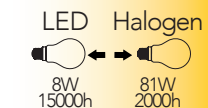

Lampada LED filamento classe **A++**
8W 230V

Misure
dimensioni in mm

Attacco

Efficienza
energetica

Codice	EAN	Watt	Cri	Lumen	Angolo	K	Durata	Inner	Master	Prezzo
LUXA-E27-8C	8031414861484	8W	80	1055	300°	2700	15000h	10	40	€ 3,15
LUXA-E27-8F	8031414861668	8W	80	1055	300°	5000	15000h	10	40	€ 3,15
LUXA-E27-8M	8031414861675	8W	80	1055	300°	4000	15000h	10	40	€ 3,15