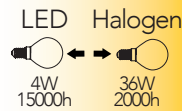

29

Lampada LED filamento classe **A++**
4W 230V

Misure
dimensioni in mm

Attacco

Efficienza
energetica

Codice	EAN	Watt	Cri	Lumen	Angolo	K	Durata	Inner	Master	Prezzo
LUXA-B-E14G-4C-KIT	8031414865895	4W	80	470	300°	2700	15000h	1	30	€ 6,90
LUXA-B-E14G-4M-KIT	8031414865901	4W	80	470	300°	5000	15000h	1	30	€ 6,90
LUXA-B-E14G-4F-KIT	8031414865871	4W	80	470	300°	4000	15000h	1	30	€ 6,90