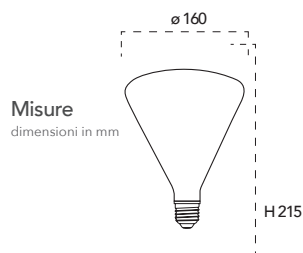

Lampada LED decorativa classe B
8W 230V

Attacco

Efficienza
energetica

LED Halogen
8W 15000h ↔ 19W 2000h

Codice	EAN	Watt	Cri	Lumen	Angolo	K	Durata	Inner	Master	Prezzo
I-LUXA-S-E27-LB160	8031414873418	8W	80	250	300°	4000	15000h	1	6	€ 32,65