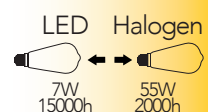

Efficienza
energetica

Codice	EAN	Watt	Cri	Lumen	Angolo	K	Durata	Inner	Master	Prezzo
I-LUXA-V-E27-ST64	8031440357500	7W	80	725	300°	2500	15000h	10	40	€ 4,45