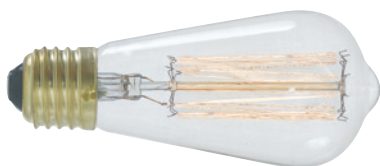

Misure
dimensioni in mm

Attacco

Codice	EAN	Watt	Cri	Lumen	Angolo	K	Durata	Inner	Master	Prezzo
I-JOULE-E27-40W-ST64	8031440312974	40W	--	150	360°	2700	3000h	1	100	€ 2,95

PREZZO PROMO
fino esaurimento scorte