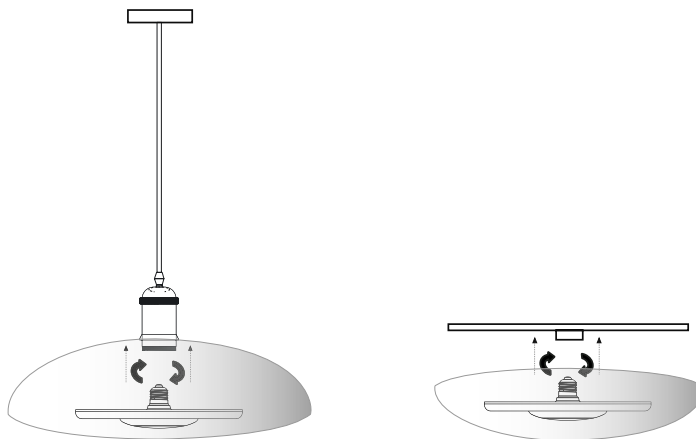

Modulo circolare LED attacco E27
E27 round LED module

Misure
dimensioni in mm

Attacco

Efficienza
energetica

Codice	EAN	Watt	Cri	Lumen	Angolo	K	Durata	Inner	Master	Prezzo
LED-LIGHT-E27-12	8031440361354	12W	80	1020	360°	4000	15000h	1	24	€ 15,30

Misure
dimensioni in mm

Attacco

Efficienza
energetica

Codice	EAN	Watt	Cri	Lumen	Angolo	K	Durata	Inner	Master	Prezzo
LED-LIGHT-E27-16	8031440361361	16W	80	1400	360°	4000	15000h	1	24	€ 18,90