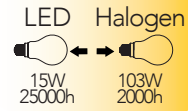

Lampada LED classe **A+**
15W 230V

Misure
dimensioni in mm

Attacco

Efficienza
energetica

Codice	EAN	Watt	Cri	Lumen	Angolo	K	Durata	Inner	Master	Prezzo
KLASSIC-E27-15C	8031440364287	15W	80	1350	240°	3000	25000h	10	100	€ 3,05
KLASSIC-E27-15F	8031440364256	15W	80	1350	240°	6500	25000h	10	100	€ 3,05
KLASSIC-E27-15M	8031440364263	15W	80	1350	240°	4000	25000h	10	100	€ 3,05