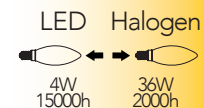

Efficienza
energetica

Codice	EAN	Watt	Cri	Lumen	Angolo	K	Durata	Inner	Master	Prezzo
LUXA-E14C-4C	8031414861309	4W	80	470	300°	2700	15000h	10	40	€ 2,10
LUXA-E14C-4F	8031414861583	4W	80	470	300°	5000	15000h	10	40	€ 2,10
LUXA-E14C-4M	8031414861606	4W	80	470	300°	4000	15000h	10	40	€ 2,10