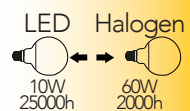

Lampada LED SMART classe **A+**
10W 230V

Misure
dimensioni in mm

Attacco

Efficienza
energetica

Codice	EAN	Watt	Cri	Lumen	Angolo	K	Durata	Inner	Master	Prezzo
SMART-E27G95-RGBCCT	8031414872664	10W	80	800	200°		25000h	5	20	€ 35,10