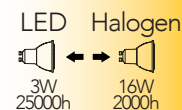

Lampada LED classe **A+**
3W 230V

Misure
dimensioni in mm

Attacco

Efficienza
energetica

Codice	EAN	Watt	Cri	Lumen	Angolo	K	Durata	Inner	Master	Prezzo
KLASSIC-GU10-3C-KIT	8031440364652	3W	80	217	100°	3000	25000h	1	30	€ 4,50
KLASSIC-GU10-3M-KIT	8031440364645	3W	80	217	100°	4000	25000h	1	30	€ 4,50

KIT 3PZ

Lampada LED classe **A+**
6W 230V

Misure
dimensioni in mm

Attacco

Efficienza
energetica

KIT 3PZ

Codice	EAN	Watt	Cri	Lumen	Angolo	K	Durata	Inner	Master	Prezzo
KLASSIC-GU10-6C-KIT	8031440364829	6W	80	480	100°	3000	25000h	1	20	€ 5,85
KLASSIC-GU10-6F-KIT	8031440364768	6W	80	480	100°	5000	25000h	1	20	€ 5,85
KLASSIC-GU10-6M-KIT	8031440364836	6W	80	480	100°	4000	25000h	1	20	€ 5,85