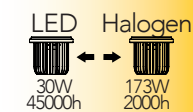

Codice	EAN	Watt	Cri	Lumen	Angolo	K	Durata	Inner	Master	Prezzo
I-LAMP-LED-AR111-30W	8031414863594	30W	80	2250	24°	3000	45000h	6	24	€ 85,00