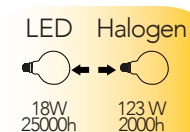

Lampada LED classe **A+**
15W 230V

Misure
dimensioni in mm

Attacco

Efficienza
energetica

Codice	EAN	Watt	Cri	Lumen	Angolo	K	Durata	Inner	Master	Prezzo
KLASSIC-E27G95-15C	8031414865505	15W	80	1200	200°	3000	25000h	1	20	€ 6,10
KLASSIC-E27G95-15F	8031414865482	15W	80	1200	200°	5000	25000h	1	20	€ 6,10
KLASSIC-E27G95-15M	8031414865475	15W	80	1200	200°	4000	25000h	1	20	€ 6,10

Lampada LED classe **A+**
18W 230V

Misure
dimensioni in mm

Attacco

Efficienza
energetica

Codice	EAN	Watt	Cri	Lumen	Angolo	K	Durata	Inner	Master	Prezzo
KLASSIC-E27G120-20C	8031414865451	18W	80	1600	200°	3000	25000h	1	10	€ 8,05
KLASSIC-E27G120-20F	8031414865437	18W	80	1600	200°	5000	25000h	1	10	€ 8,05
KLASSIC-E27G120-20M	8031414865468	18W	80	1600	200°	4000	25000h	1	10	€ 8,05

Lampada LED classe **A+**
6W 230V

Misure
dimensioni in mm

Attacco

Efficienza
energetica

Codice	EAN	Watt	Cri	Lumen	Angolo	K	Durata	Inner	Master	Prezzo
KLASSIC-GU10-6C	8031440364232	6W	80	480	100°	3000	25000h	10	100	€ 1,95
KLASSIC-GU10-6F	8031440364249	6W	80	480	100°	6500	25000h	10	100	€ 1,95
KLASSIC-GU10-6M	8031440364218	6W	80	480	100°	4000	25000h	10	100	€ 1,95