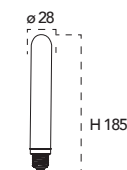

Lampada LED classe **A+**
40W 230V

Attacco