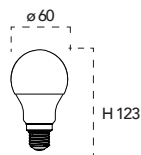

Misure
dimensioni in mm

Attacco