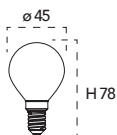

Misure
dimensioni in mm

Attacco