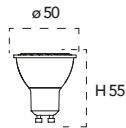

Misure
dimensioni in mm

Attacco