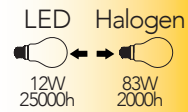

Lampada LED classe **A+**
12W 230V

Misure
dimensioni in mm

Attacco

Efficienza
energetica

Codice	EAN	Watt	Cri	Lumen	Angolo	K	Durata	Inner	Master	Prezzo
KLASSIC-E27-12C	8031440364294	12W	80	1080	240°	3000	25000h	10	100	€ 2,05
KLASSIC-E27-12F	8031440364300	12W	80	1080	240°	6500	25000h	10	100	€ 2,05
KLASSIC-E27-12M	8031440364270	12W	80	1080	240°	4000	25000h	10	100	€ 2,05

Lampada LED classe **A+**
15W 230V

Misure
dimensioni in mm

Attacco

Efficienza
energetica

Codice	EAN	Watt	Cri	Lumen	Angolo	K	Durata	Inner	Master	Prezzo
KLASSIC-E27-15C	8031440364287	15W	80	1350	240°	3000	25000h	10	100	€ 3,05
KLASSIC-E27-15F	8031440364256	15W	80	1350	240°	6500	25000h	10	100	€ 3,05
KLASSIC-E27-15M	8031440364263	15W	80	1350	240°	4000	25000h	10	100	€ 3,05