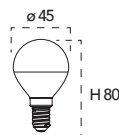

SMART INTEC
Wi-Fi

Lampada LED SMART classe **A+**
4,5W 230V

Misure
dimensioni in mm

Attacco

Efficienza
energetica

Codice	EAN	Watt	Cri	Lumen	Angolo	K	Durata	Inner	Master	Prezzo
SMART-E14-RGBCCT	8031414872671	4,5W	80	300	180°		25000h	10	50	€ 22,05