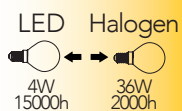

Lampada LED filamento classe **A++**
4W 230V

Misure
dimensioni in mm

Attacco

Efficienza
energetica

Codice	EAN	Watt	Cri	Lumen	Angolo	K	Durata	Inner	Master	Prezzo
LUXA-E14G-4C-KIT	8031414865826	4W	80	470	300°	2700	15000h	1	30	€ 6,25
LUXA-E14G-4F-KIT	8031414865796	4W	80	470	300°	5000	15000h	1	30	€ 6,25
LUXA-E14G-4M-KIT	8031414865802	4W	80	470	300°	4000	15000h	1	30	€ 6,25