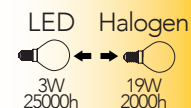

Lampada LED classe **A+**
6W dimmer 230V

Misure
dimensioni in mm

Attacco

Efficienza
energetica

Codice	EAN	Watt	Cri	Lumen	Angolo	Kelvin	Durata	QTA Inner	QTA Master	Prezzo
KLASSIC-E14G-6C-DIM	8031414865659	6W	80	480	160°	3000	25000h	10	100	€ 3,65
KLASSIC-E14G-6F-DIM	8031414865666	6W	80	480	160°	5000	25000h	10	100	€ 3,65
KLASSIC-E14G-6M-DIM	8031414865635	6W	80	480	160°	4000	25000h	10	100	€ 3,65

Lampada LED classe **A+**
3W 230V

Misure
dimensioni in mm

Attacco

Efficienza
energetica

Codice	EAN	Watt	Cri	Lumen	Angolo	Kelvin	Durata	QTA Inner	QTA Master	Prezzo
KLASSIC-E14G-3C-KIT	8031440364669	3W	80	249	160°	3000	25000h	1	30	€ 4,95
KLASSIC-E14G-3M-KIT	8031440364676	3W	80	249	160°	4000	25000h	1	30	€ 4,95

KIT 3PZ

Lampada LED classe **A+**
6W 230V

Misure
dimensioni in mm

Attacco

Efficienza
energetica

KIT 3PZ

Codice	EAN	Watt	Cri	Lumen	Angolo	K	Durata	Inner	Master	Prezzo
KLASSIC-E14G-6C-KIT	8031440364805	6W	80	480	160°	3000	25000h	1	20	€ 5,30
KLASSIC-E14G-6F-KIT	8031440364782	6W	80	480	160°	5000	25000h	1	20	€ 5,30
KLASSIC-E14G-6M-KIT	8031440364812	6W	80	480	160°	4000	25000h	1	20	€ 5,30