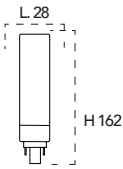

Lampada LED classe **A+**
G24 10W 230V

Misure
dimensioni in mm

Attacco

Efficienza
energetica

Codice	EAN	Watt	Cri	Lumen	Angolo	K	Durata	Inner	Master	Prezzo
I-LUMYA-G24-10W	8031440351621	10W	80	800	100°	6500	25000h	10	50	€ 8,55