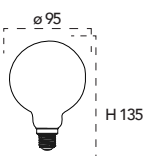

Lampada LED decorativa classe **A+**
7W 230V

Misure
dimensioni in mm

Attacco