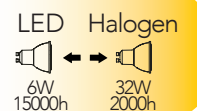

Lampada LED classe **A+**
In vetro 4,5W 230V

Misure
dimensioni in mm

Attacco

Efficienza
energetica

Codice	EAN	Watt	Cri	Lumen	Angolo	K	Durata	Inner	Master	Prezzo
KLASSIC-GU10V-4,5C	8031414873081	4,5W	80	355	38°	3000	15000h	10	100	€ 2,10
KLASSIC-GU10V-4,5F	8031414873050	4,5W	80	355	38°	6500	15000h	10	100	€ 2,10
KLASSIC-GU10V-4,5M	8031414873067	4,5W	80	355	38°	4000	15000h	10	100	€ 2,10

Lampada LED classe **A+**
6W 230V

Misure
dimensioni in mm

Attacco

Efficienza
energetica

Codice	EAN	Watt	Cri	Lumen	Angolo	K	Durata	Inner	Master	Prezzo
KLASSIC-GU10NR-6C	8031414874224	6W	80	420	15°	3000	15000h	10	100	€ 6,30
KLASSIC-GU10NR-6F	8031414874200	6W	80	420	15°	6500	15000h	10	100	€ 6,30
KLASSIC-GU10NR-6M	8031414874194	6W	80	420	15°	4000	15000h	10	100	€ 6,30