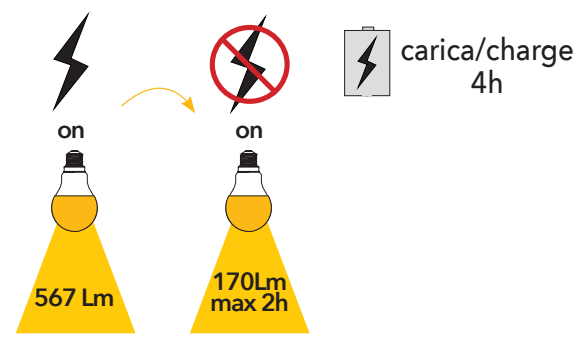

carica/charge 4h