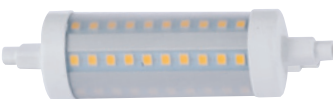

Lampada LED classe **A+**
R7S 16W 230V

Misure
dimensioni in mm