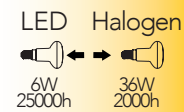

Lampada LED classe **A+**
R50 6W 230V

Misure
dimensioni in mm

Attacco

Efficienza
energetica

Codice	EAN	Watt	Cri	Lumen	Angolo	K	Durata	Inner	Master	Prezzo
KLASSIC-R50-E14	8031414866007	6W	80	480	120°	3000	25000h	10	100	€ 2,70
KLASSIC-R50-E14M	8031414872930	6W	80	480	120°	4000	25000h	10	100	€ 2,70