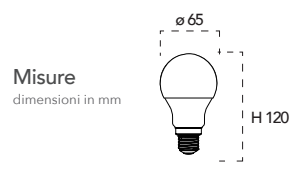

Codice	EAN	Watt	Cri	Lumen	Angolo	K	Durata	Inner	Master	Prezzo
I-LUMYA-E27-HELP	8031440361637	7W	80	630	150°	4000	25000h	10	50	€ 21,40