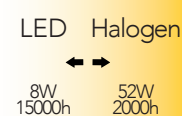

Codice	EAN	Watt	Cri	Lumen	Angolo	K	Durata	Inner	Master	Prezzo
I-LUXA-B-E27-GLS160	8031414872787	8W	80	680	300°	4000	15000h	1	6	€ 26,10