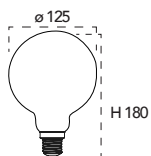

Lampada LED filamento classe **A++**
8W 230V

Dimmer 10-100

Misure
dimensioni in mm

Attacco