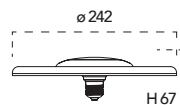

Modulo LED classe A+
E27 16W 230V

Misure
dimensioni in mm

Attacco