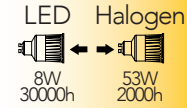

Codice	EAN	Watt	Cri	Lumen	Angolo	K	Durata	Inner	Master	Prezzo
I-LAMP-LED-GU10-8WM	8031439601263	8W	80	700	40°	4000	30000h	10	200	€ 4,90

PREZZO PROMO
fino esaurimento scorte

Lampada LED classe **A+**
6W 12V AC/DC