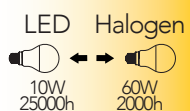

Codice	EAN	Watt	Cri	Lumen	Angolo	K	Durata	Inner	Master	Prezzo
SMART-E27-RGBCCT	8031414872657	10W	80	800	240°		25000h	10	50	€ 24,10

Lampada LED SMART classe **A+**
10W 230V