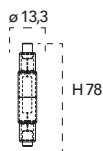

Misure
dimensioni in mm

Attacco