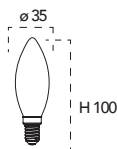

Lampada LED classe **A++**
4W 230V

Misure
dimensioni in mm

Attacco

Efficienza
energetica

Codice	EAN	Watt	Cri	Lumen	Angolo	K	Durata	Inner	Master	Prezzo
LUXA-E14C-4C	8031414861309	4W	80	470	300°	2700	15000h	10	40	€ 2,10
LUXA-E14C-4F	8031414861583	4W	80	470	300°	5000	15000h	10	40	€ 2,10
LUXA-E14C-4M	8031414861606	4W	80	470	300°	4000	15000h	10	40	€ 2,10

Lampada LED classe **A++**
6W 230V

Misure
dimensioni in mm

Attacco

Efficienza
energetica

Codice	EAN	Watt	Cri	Lumen	Angolo	K	Durata	Inner	Master	Prezzo
LUXA-E14C-6C	8031414874019	6W	80	806	300°	2700	15000h	10	40	€ 3,00
LUXA-E14C-6F	8031414874026	6W	80	806	300°	6500	15000h	10	40	€ 3,00
LUXA-E14C-6M	8031414874033	6W	80	806	300°	4000	15000h	10	40	€ 3,00

Lampada LED classe **A++**
4W 230V

Misure
dimensioni in mm

Attacco

Efficienza
energetica

Codice	EAN	Watt	Cri	Lumen	Angolo	K	Durata	Inner	Master	Prezzo
LUXA-E14C-4M-DIM	8031414866250	4W	80	470	300°	4000	15000h	10	40	€ 3,85

Lampada LED classe **A+**
4W 230V

Misure
dimensioni in mm

Attacco

Efficienza
energetica

KIT 3PZ

Codice	EAN	Watt	Cri	Lumen	Angolo	K	Durata	Inner	Master	Prezzo
LUXA-E14C-4C-KIT	8031414865833	4W	80	470	300°	2700	15000h	1	30	€ 6,25
LUXA-E14C-4F-KIT	8031414865840	4W	80	470	300°	5000	15000h	1	30	€ 6,25
LUXA-E14C-4M-KIT	8031414865819	4W	80	470	300°	4000	15000h	1	30	€ 6,25