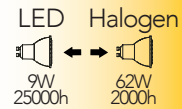

Lampada LED classe **A+**
6W 230V

Misure
dimensioni in mm

Attacco

Efficienza
energetica

Codice	EAN	Watt	Cri	Lumen	Angolo	K	Durata	Inner	Master	Prezzo
KLASSIC-GU10-6C	8031440364232	6W	80	480	100°	3000	25000h	10	100	€ 1,95
KLASSIC-GU10-6F	8031440364249	6W	80	480	100°	6500	25000h	10	100	€ 1,95
KLASSIC-GU10-6M	8031440364218	6W	80	480	100°	4000	25000h	10	100	€ 1,95

Lampada LED classe **A+**
9W 230V

Misure
dimensioni in mm

Attacco

Efficienza
energetica

Codice	EAN	Watt	Cri	Lumen	Angolo	K	Durata	Inner	Master	Prezzo
KLASSIC-GU10-9C	8031440364225	9W	80	810	100°	3000	25000h	10	100	€ 3,70
KLASSIC-GU10-9F	8031440364195	9W	80	810	100°	6500	25000h	10	100	€ 3,70
KLASSIC-GU10-9M	8031440364201	9W	80	810	100°	4000	25000h	10	100	€ 3,70

Lampada LED classe **A+**
6W Dimmer 230V

Misure
dimensioni in mm

Attacco

Efficienza
energetica

Codice	EAN	Watt	Cri	Lumen	Angolo	K	Durata	Inner	Master	Prezzo
KLASSIC-GU10-6C-DIM	8031414866106	6W	80	480	100°	3000	25000h	10	100	€ 3,50
KLASSIC-GU10-6F-DIM	8031414866076	6W	80	480	100°	5000	25000h	10	100	€ 3,50
KLASSIC-GU10-6M-DIM	8031414866083	6W	80	480	100°	4000	25000h	10	100	€ 3,50