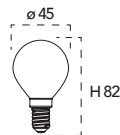

Lampada LED classe **A+**
6W 230V

Misure
dimensioni in mm

Attacco

Efficienza
energetica

Codice	EAN	Watt	Cri	Lumen	Angolo	Kelvin	Durata	QTA Inner	QTA Master	Prezzo
KLASSIC-E14G-6C	8031440364409	6W	80	480	160°	3000	25000h	10	100	€ 1,80
KLASSIC-E14G-6F	8031440364379	6W	80	480	160°	5000	25000h	10	100	€ 1,80
KLASSIC-E14G-6M	8031440364386	6W	80	480	160°	4000	25000h	10	100	€ 1,80

Lampada LED classe **A+**
6W dimmer 230V

Misure
dimensioni in mm

Attacco

Efficienza
energetica

Codice	EAN	Watt	Cri	Lumen	Angolo	Kelvin	Durata	QTA Inner	QTA Master	Prezzo
KLASSIC-E14G-6C-DIM	8031414865659	6W	80	480	160°	3000	25000h	10	100	€ 3,65
KLASSIC-E14G-6F-DIM	8031414865666	6W	80	480	160°	5000	25000h	10	100	€ 3,65
KLASSIC-E14G-6M-DIM	8031414865635	6W	80	480	160°	4000	25000h	10	100	€ 3,65

Lampada LED classe **A+**
3W 230V

Misure
dimensioni in mm

Attacco

Efficienza
energetica

Codice	EAN	Watt	Cri	Lumen	Angolo	Kelvin	Durata	QTA Inner	QTA Master	Prezzo
KLASSIC-E14G-3C-KIT	8031440364669	3W	80	249	160°	3000	25000h	1	30	€ 4,95
KLASSIC-E14G-3M-KIT	8031440364676	3W	80	249	160°	4000	25000h	1	30	€ 4,95

KIT 3PZ

Lampada LED classe **A+**
6W 230V

Misure
dimensioni in mm

Attacco

Efficienza
energetica

KIT 3PZ

Codice	EAN	Watt	Cri	Lumen	Angolo	K	Durata	Inner	Master	Prezzo
KLASSIC-E14G-6C-KIT	8031440364805	6W	80	480	160°	3000	25000h	1	20	€ 5,30
KLASSIC-E14G-6F-KIT	8031440364782	6W	80	480	160°	5000	25000h	1	20	€ 5,30
KLASSIC-E14G-6M-KIT	8031440364812	6W	80	480	160°	4000	25000h	1	20	€ 5,30