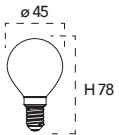

Lampada LED filamento classe **A++**
6W 230V

Attacco