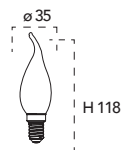

Lampada LED filamento classe **A++**
4W 230V

Misure
dimensioni in mm

Attacco

Efficienza
energetica

Codice	EAN	Watt	Cri	Lumen	Angolo	K	Durata	Inner	Master	Prezzo
LUXA-B-E14S-4C	8031414865192	4W	80	470	300°	2700	15000h	10	40	€ 2,30
LUXA-B-E14S-4F	8031414865208	4W	80	470	300°	6500	15000h	10	40	€ 2,30
LUXA-B-E14S-4M	8031414865215	4W	80	470	300°	4000	15000h	10	40	€ 2,30

Lampada LED filamento classe **A++**
6W 230V

Misure
dimensioni in mm

Attacco

Efficienza
energetica

Codice	EAN	Watt	Cri	Lumen	Angolo	K	Durata	Inner	Master	Prezzo
LUXA-B-E14S-6C	8031414873951	6W	80	680	300°	2700	15000h	10	40	€ 3,20
LUXA-B-E14S-6F	8031414873968	6W	80	680	300°	6500	15000h	10	40	€ 3,20
LUXA-B-E14S-6M	8031414873975	6W	80	680	300°	4000	15000h	10	40	€ 3,20

Lampada LED filamento classe **A++**
4W 230V

Misure
dimensioni in mm

Attacco

Efficienza
energetica

Codice	EAN	Watt	Cri	Lumen	Angolo	K	Durata	Inner	Master	Prezzo
LUXA-B-E27-4C	8031414872879	4W	80	470	300°	2700	15000h	10	40	€ 2,30
LUXA-B-E27-4F	8031414872886	4W	80	470	300°	6500	15000h	10	40	€ 2,30
LUXA-B-E27-4M	8031414872855	4W	80	470	300°	4000	15000h	10	40	€ 2,30

Lampada LED filamento classe **A++**
8W 230V

Misure
dimensioni in mm

Attacco

Efficienza
energetica

Codice	EAN	Watt	Cri	Lumen	Angolo	K	Durata	Inner	Master	Prezzo
LUXA-B-E27-8C	8031414861781	8W	80	1055	300°	2700	15000h	10	40	€ 3,40
LUXA-B-E27-8F	8031414861798	8W	80	1055	300°	5000	15000h	10	40	€ 3,40
LUXA-B-E27-8M	8031414861767	8W	80	1055	300°	4000	15000h	10	40	€ 3,40