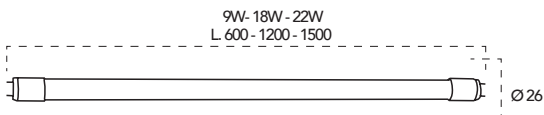

Lampada monopolare LED classe **A+**
G13-T8 9W - 18W - 22W 230V

Misure
dimensioni in mm

Attacco