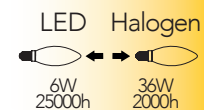

Lampada LED classe **A+**
6W dimmer 230V

Dimmer 10-100

Misure
dimensioni in mm

Attacco

Efficienza
energetica

Codice	EAN	Watt	Cri	Lumen	Angolo	Kelvin	Durata	QTA Inner	QTA Master	Prezzo
KLASSIC-E14C-6C-DIM	8031414865710	6W	80	480	160°	3000	25000h	10	100	€ 3,65
KLASSIC-E14C-6F-DIM	8031414865727	6W	80	480	160°	5000	25000h	10	100	€ 3,65
KLASSIC-E14C-6M-DIM	8031414865697	6W	80	480	160°	4000	25000h	10	100	€ 3,65

Lampada LED classe **A+**
6W 230V

Misure
dimensioni in mm

Attacco

Efficienza
energetica

KIT 3PZ

Codice	EAN	Watt	Cri	Lumen	Angolo	Kelvin	Durata	QTA Inner	QTA Master	Prezzo
KLASSIC-E14C-6C-KIT	8031414864010	6W	80	480	160°	3000	25000h	1	20	€ 5,30
KLASSIC-E14C-6F-KIT	8031414864027	6W	80	480	160°	5000	25000h	1	20	€ 5,30
KLASSIC-E14C-6M-KIT	8031414864003	6W	80	480	160°	4000	25000h	1	20	€ 5,30

Lampada LED classe **A+**
6W 230V

Misure
dimensioni in mm

Attacco

Efficienza
energetica

Codice	EAN	Watt	Cri	Lumen	Angolo	Kelvin	Durata	QTA Inner	QTA Master	Prezzo
KLASSIC-E14G-6C	8031440364409	6W	80	480	160°	3000	25000h	10	100	€ 1,80
KLASSIC-E14G-6F	8031440364379	6W	80	480	160°	5000	25000h	10	100	€ 1,80
KLASSIC-E14G-6M	8031440364386	6W	80	480	160°	4000	25000h	10	100	€ 1,80