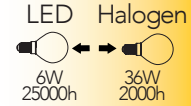

Lampada LED classe **A+**
6W 230V

Misure
dimensioni in mm

Attacco

Efficienza
energetica

KIT 3PZ

Codice	EAN	Watt	Cri	Lumen	Angolo	Kelvin	Durata	QTA Inner	QTA Master	Prezzo
KLASSIC-E14C-6C-KIT	8031414864010	6W	80	480	160°	3000	25000h	1	20	€ 5,30
KLASSIC-E14C-6F-KIT	8031414864027	6W	80	480	160°	5000	25000h	1	20	€ 5,30
KLASSIC-E14C-6M-KIT	8031414864003	6W	80	480	160°	4000	25000h	1	20	€ 5,30

Lampada LED classe **A+**
6W 230V

Misure
dimensioni in mm

Attacco

Efficienza
energetica

Codice	EAN	Watt	Cri	Lumen	Angolo	Kelvin	Durata	QTA Inner	QTA Master	Prezzo
KLASSIC-E14G-6C	8031440364409	6W	80	480	160°	3000	25000h	10	100	€ 1,80
KLASSIC-E14G-6F	8031440364379	6W	80	480	160°	5000	25000h	10	100	€ 1,80
KLASSIC-E14G-6M	8031440364386	6W	80	480	160°	4000	25000h	10	100	€ 1,80