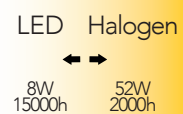

Codice	EAN	Watt	Cri	Lumen	Angolo	K	Durata	Inner	Master	Prezzo
I-LUXA-B-E27-TD160	8031414875443	8W	80	680	300°	4000	15000h	1	6	€ 27,25