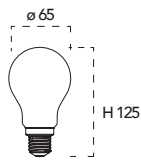

Lampada LED classe **A+**
6W 230V

Misure
dimensioni in mm

Attacco

Efficienza
energetica

Codice	EAN	Watt	Cri	Lumen	Angolo	Kelvin	Durata	QTA Inner	QTA Master	Prezzo
KLASSIC-E14G-6C	8031440364409	6W	80	480	160°	3000	25000h	10	100	€ 1,80
KLASSIC-E14G-6F	8031440364379	6W	80	480	160°	5000	25000h	10	100	€ 1,80
KLASSIC-E14G-6M	8031440364386	6W	80	480	160°	4000	25000h	10	100	€ 1,80

Lampada LED classe **A+**
9W 230V

Misure
dimensioni in mm

Attacco

Efficienza
energetica

Codice	EAN	Watt	Cri	Lumen	Angolo	K	Durata	Inner	Master	Prezzo
KLASSIC-E27-10C	8031440364348	9W	80	810	240°	3000	25000h	10	100	€ 1,75
KLASSIC-E27-10F	8031440364317	9W	80	810	240°	6500	25000h	10	100	€ 1,75
KLASSIC-E27-10M	8031440364324	9W	80	810	240°	4000	25000h	10	100	€ 1,75

Lampada LED classe **A+**
12W 230V

Misure
dimensioni in mm

Attacco

Efficienza
energetica

Codice	EAN	Watt	Cri	Lumen	Angolo	K	Durata	Inner	Master	Prezzo
KLASSIC-E27-12C	8031440364294	12W	80	1080	240°	3000	25000h	10	100	€ 2,05
KLASSIC-E27-12F	8031440364300	12W	80	1080	240°	6500	25000h	10	100	€ 2,05
KLASSIC-E27-12M	8031440364270	12W	80	1080	240°	4000	25000h	10	100	€ 2,05

Lampada LED classe **A+**
15W 230V

Misure
dimensioni in mm

Attacco

Efficienza
energetica

Codice	EAN	Watt	Cri	Lumen	Angolo	K	Durata	Inner	Master	Prezzo
KLASSIC-E27-15C	8031440364287	15W	80	1350	240°	3000	25000h	10	100	€ 3,05
KLASSIC-E27-15F	8031440364256	15W	80	1350	240°	6500	25000h	10	100	€ 3,05
KLASSIC-E27-15M	8031440364263	15W	80	1350	240°	4000	25000h	10	100	€ 3,05