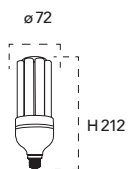

Misure
dimensioni in mm