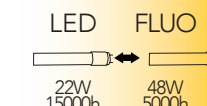

Lampada monopolare LED classe **A+**
G13-T8 9W - 18W - 22W 230V

Misure
dimensioni in mm

Attacco

Efficienza
energetica

Codice	EAN	Watt	Cri	Lumen	Angolo	K	Durata	Inner	Master	Prezzo
I-LUMYA-T8-9W	8031440351850	9W	80	900	300°	4000	15000h	1	20	€ 4,30
I-LUMYA-T8-18W	8031440351836	18W	80	1800	300°	4000	15000h	1	20	€ 5,65
I-LUMYA-T8-25W	8031440351843	22W	80	2400	300°	4000	15000h	1	20	€ 7,80
I-LUMYA-T8-F-9W	8031440354875	9W	80	900	300°	6000	15000h	1	20	€ 4,30
I-LUMYA-T8-F-18W	8031440354899	18W	80	1800	300°	6000	15000h	1	20	€ 5,65
I-LUMYA-T8-F-25W	8031440354905	22W	80	2400	300°	6000	15000h	1	20	€ 7,80