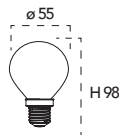

Lampada LED classe **A+**
5W 230V

Misure
dimensioni in mm

Attacco

Efficienza
energetica

KIT 3PZ

Codice	EAN	Watt	Cri	Lumen	Angolo	K	Durata	Inner	Master	Prezzo
KLASSIC-E27-5C-KIT	8031440364850	5W	80	396	240°	3000	25000h	1	30	€ 6,50
KLASSIC-E27-5M-KIT	8031440364638	5W	80	396	240°	4000	25000h	1	30	€ 6,50

Lampada LED classe **A+**
12W 230V

Misure
dimensioni in mm

Attacco

Efficienza
energetica

KIT 3PZ

Codice	EAN	Watt	Cri	Lumen	Angolo	K	Durata	Inner	Master	Prezzo
KLASSIC-E27-12C-KIT	8031440364799	12W	80	1080	240°	3000	25000h	1	20	€ 6,10
KLASSIC-E27-12F-KIT	8031440355032	12W	80	1080	240°	6500	25000h	1	20	€ 6,10
KLASSIC-E27-12M-KIT	8031440355063	12W	80	1080	240°	4000	25000h	1	20	€ 6,10

Lampada LED classe **A+**
15W 230V

Misure
dimensioni in mm

Attacco

Efficienza
energetica

Codice	EAN	Watt	Cri	Lumen	Angolo	K	Durata	Inner	Master	Prezzo
KLASSIC-E27G95-15C	8031414865505	15W	80	1200	200°	3000	25000h	1	20	€ 6,10
KLASSIC-E27G95-15F	8031414865482	15W	80	1200	200°	5000	25000h	1	20	€ 6,10
KLASSIC-E27G95-15M	8031414865475	15W	80	1200	200°	4000	25000h	1	20	€ 6,10

Lampada LED classe **A+**
18W 230V

Misure
dimensioni in mm

Attacco

Efficienza
energetica

Codice	EAN	Watt	Cri	Lumen	Angolo	K	Durata	Inner	Master	Prezzo
KLASSIC-E27G120-20C	8031414865451	18W	80	1600	200°	3000	25000h	1	10	€ 8,05
KLASSIC-E27G120-20F	8031414865437	18W	80	1600	200°	5000	25000h	1	10	€ 8,05
KLASSIC-E27G120-20M	8031414865468	18W	80	1600	200°	4000	25000h	1	10	€ 8,05