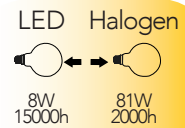

Lampada LED filamento classe **A++**
8W 230V

Dimmer 10-100

Misure
dimensioni in mm

Attacco

Efficienza
energetica

Codice	EAN	Watt	Cri	Lumen	Angolo	K	Durata	Inner	Master	Prezzo
LUXA-E27G125-8M-DIM	8031414873333	8W	80	1055	300°	4000	15000h	5	20	€ 6,75