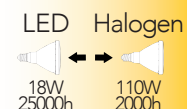

Lampada LED classe **A+**
E27 PAR38 18W 230V

Misure
dimensioni in mm

Attacco

Efficienza
energetica

Codice	EAN	Watt	Cri	Lumen	Angolo	K	Durata	Inner	Master	Prezzo
KLASSIC-PAR38	8031414866014	18W	80	1440	40°	3000	25000h	10	20	€ 12,55