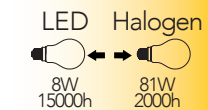

Lampada LED filamento classe **A++**
8W 230V

Misure
dimensioni in mm

Attacco

Efficienza
energetica

Codice	EAN	Watt	Cri	Lumen	Angolo	K	Durata	Inner	Master	Prezzo
LUXA-B-E27-8C	8031414861781	8W	80	1055	300°	2700	15000h	10	40	€ 3,40
LUXA-B-E27-8F	8031414861798	8W	80	1055	300°	5000	15000h	10	40	€ 3,40
LUXA-B-E27-8M	8031414861767	8W	80	1055	300°	4000	15000h	10	40	€ 3,40