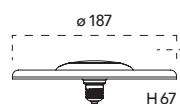

Modulo LED classe A+
E27 12W 230V

Misure
dimensioni in mm

Attacco