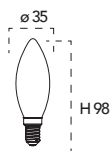

Collezione Silicon pendel

Catalogo

Collezione Vintage - Groove

Catalogo

Lampada LED decorativa classe **A+**
4W 230V

Misure
dimensioni in mm

Attacco

Efficienza
energetica