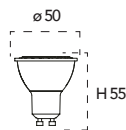

Misure
dimensioni in mm

Attacco