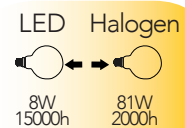

Lampada LED filamento classe **A++**
8W 230V

Misure
dimensioni in mm

Attacco

Efficienza
energetica

Codice	EAN	Watt	Cri	Lumen	Angolo	K	Durata	Inner	Master	Prezzo
LUXA-E27G125-8C	8031414861682	8W	80	1055	300°	2700	15000h	5	20	€ 5,55
LUXA-E27G125-8F	8031414861699	8W	80	1055	300°	5000	15000h	5	20	€ 5,55
LUXA-E27G125-8M	8031414861705	8W	80	1055	300°	4000	15000h	5	20	€ 5,55