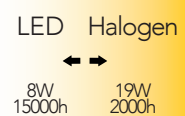

Codice	EAN	Watt	Cri	Lumen	Angolo	K	Durata	Inner	Master	Prezzo
I-LUXA-S-E27-G200	8031414873388	8W	80	250	300°	4000	15000h	1	6	€ 31,30