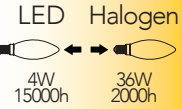

Lampada LED filamento classe **A++**
4W 230V

Misure
dimensioni in mm

Attacco

Efficienza
energetica

Codice	EAN	Watt	Cri	Lumen	Angolo	K	Durata	Inner	Master	Prezzo
LUXA-B-E14C-4C-KIT	8031414865765	4W	80	470	300°	2700	15000h	1	30	€ 6,90
LUXA-B-E14C-4F-KIT	8031414865925	4W	80	470	300°	5000	15000h	1	30	€ 6,90
LUXA-B-E14C-4M-KIT	8031414865918	4W	80	470	300°	4000	15000h	1	30	€ 6,90