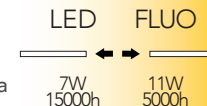

Lampada LED classe **A+**
S14D 7W - 9W 230V

Misure
dimensioni in mm

Attacco

Efficienza
energetica

Codice	EAN	Watt	Cri	Lumen	Angolo	K	Durata	Inner	Master	Prezzo
I-LUMYA-S14D-7W	8031440353205	7W	80	560	330°	3500	15000h	10	50	€ 22,95
I-LUMYA-S14D-9W	8031440353212	9W	80	720	330°	3500	15000h	10	50	€ 25,85