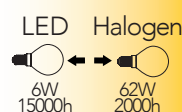

Lampada LED filamento classe **A++**
6W 230V

Misure
dimensioni in mm

Attacco

Efficienza
energetica

Codice	EAN	Watt	Cri	Lumen	Angolo	K	Durata	Inner	Master	Prezzo
LUXA-E14G-6C	8031414874071	6W	80	806	300°	2700	15000h	10	40	€ 3,00
LUXA-E14G-6F	8031414874088	6W	80	806	300°	6500	15000h	10	40	€ 3,00
LUXA-E14G-6M	8031414874095	6W	80	806	300°	4000	15000h	10	40	€ 3,00