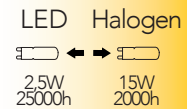

KIT 2PZ

Lampada LED classe **A+**
2,5W 230V

Misure
dimensioni in mm

Attacco

Efficienza
energetica

Codice	EAN	Watt	Cri	Lumen	Angolo	K	Durata	Inner	Master	Prezzo
KLASSIC-G9-2,5C	8031414866120	2,5W	80	200	360°	3000	25000h	10	100	€ 5,50
KLASSIC-G9-2,5M	8031414866090	2,5W	80	200	360°	4000	25000h	10	100	€ 5,50