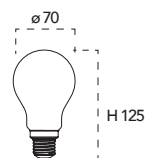

Misure
dimensioni in mm

Attacco