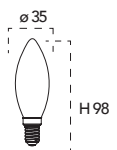

Lampada LED classe **A++**
6W 230V

Misure
dimensioni in mm

Attacco

Efficienza
energetica

Codice	EAN	Watt	Cri	Lumen	Angolo	K	Durata	Inner	Master	Prezzo
LUXA-E14C-6C	8031414874019	6W	80	806	300°	2700	15000h	10	40	€ 3,00
LUXA-E14C-6F	8031414874026	6W	80	806	300°	6500	15000h	10	40	€ 3,00
LUXA-E14C-6M	8031414874033	6W	80	806	300°	4000	15000h	10	40	€ 3,00