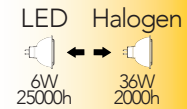

PREZZO PROMO
fino esaurimento scorte

Lampada LED classe **A+**
6W 12V AC/DC

Misure
dimensioni in mm

Attacco

Efficienza
energetica

Codice	EAN	Watt	Cri	Lumen	Angolo	K	Durata	Inner	Master	Prezzo
KLASSIC-MR16-6C	8031414866052	6W	80	480	100°	3000	25000h	10	100	€ 2,30
KLASSIC-MR16-6F	8031414866069	6W	80	480	100°	5000	25000h	10	100	€ 2,30
KLASSIC-MR16-6M	8031414866038	6W	80	480	100°	4000	25000h	10	100	€ 2,30