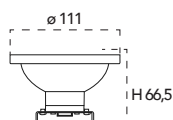

Lampada LED classe **A**
AR111 15W 12V AC/DC SCOB

Misure
dimensioni in mm

Attacco