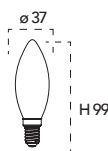

BULBS COLLECTIONS

iNTEC[®]
LIGHT

Lampada LED classe **A+**
6W 230V

Misure
dimensioni in mm

Attacco

Efficienza
energetica

Codice	EAN	Watt	Cri	Lumen	Angolo	Kelvin	Durata	QTA Inner	QTA Master	Prezzo
KLASSIC-E14C-6C	8031440364188	6W	80	480	160°	3000	25000h	10	100	€ 1,80
KLASSIC-E14C-6F	8031440364423	6W	80	480	160°	5000	25000h	10	100	€ 1,80
KLASSIC-E14C-6M	8031440364393	6W	80	480	160°	4000	25000h	10	100	€ 1,80