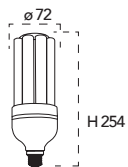

Misure
dimensioni in mm