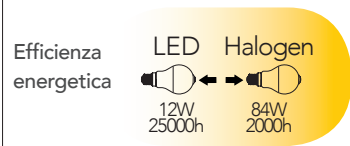

Codice	EAN	Watt	Cri	Lumen	Angolo	K	Durata	Inner	Master	Prezzo
I-LUMYA-E27-CREP	8031440361620	12W	80	1100	150°	4000	25000h	10	50	€ 12,80

Lampada LED con sensore di movimento
classe **A+**
E27 12W 230V