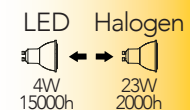

4000K

Misure
dimensioni in mm

Attacco

Efficienza
energetica

Codice	EAN	Watt	Cri	Lumen	Angolo	K	Durata	Inner	Master	Prezzo
I-LUMYA-GU10-RGB	8031440354448	4W	80	300	38°		15000h	10	50	€ 11,25

Lampada LED con sensore crepuscolare
 classe **A+**
E27 12W 230V