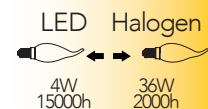

KIT 3PZ

Lampada LED filamento classe **A++**
4W 230V

Misure
dimensioni in mm

Attacco

Efficienza
energetica

Codice	EAN	Watt	Cri	Lumen	Angolo	K	Durata	Inner	Master	Prezzo
LUXA-B-E14S-4C	8031414865192	4W	80	470	300°	2700	15000h	10	40	€ 2,30
LUXA-B-E14S-4F	8031414865208	4W	80	470	300°	6500	15000h	10	40	€ 2,30
LUXA-B-E14S-4M	8031414865215	4W	80	470	300°	4000	15000h	10	40	€ 2,30