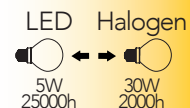

Lampada LED classe **A+**
5W 230V

Misure
dimensioni in mm

Attacco

Efficienza
energetica

KIT 3PZ

Codice	EAN	Watt	Cri	Lumen	Angolo	K	Durata	Inner	Master	Prezzo
KLASSIC-E27-5C-KIT	8031440364850	5W	80	396	240°	3000	25000h	1	30	€ 6,50
KLASSIC-E27-5M-KIT	8031440364638	5W	80	396	240°	4000	25000h	1	30	€ 6,50