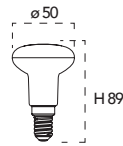

Lampada LED classe **A+**
T40 10W 230V

Misure
dimensioni in mm

Attacco

Efficienza
energetica

LED FLUO
10W 25000h ↔ 17W 5000h

Codice	EAN	Watt	Cri	Lumen	Angolo	K	Durata	Inner	Master	Prezzo
I-LUMYA-E27T40-10W	8031440351669	10W	80	850	300°	5000	25000h	10	50	€ 12,60

Lampada LED classe **A+**
R39 4W 230V

Misure
dimensioni in mm

Attacco

Efficienza
energetica

Codice	EAN	Watt	Cri	Lumen	Angolo	K	Durata	Inner	Master	Prezzo
KLASSIC-R39-E14	8031414865994	4W	80	320	120°	3000	25000h	10	100	€ 2,25
KLASSIC-R39-E14M	8031414873036	4W	80	320	120°	4000	25000h	10	100	€ 2,25

Lampada LED classe **A+**
R50 6W 230V

Misure
dimensioni in mm

Attacco

Efficienza
energetica

Codice	EAN	Watt	Cri	Lumen	Angolo	K	Durata	Inner	Master	Prezzo
KLASSIC-R50-E14	8031414866007	6W	80	480	120°	3000	25000h	10	100	€ 2,70
KLASSIC-R50-E14M	8031414872930	6W	80	480	120°	4000	25000h	10	100	€ 2,70