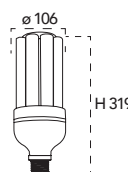

Misure
dimensioni in mm