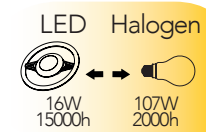

Efficienza
energetica

Codice	EAN	Watt	Cri	Lumen	Angolo	K	Durata	Inner	Master	Prezzo
LED-LIGHT-E27-16	8031440361361	16W	80	1400	360°	4000	15000h	1	24	€ 18,90