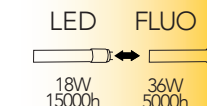

Lampada monopolare LED classe **A+**
G13-T8 9W - 18W - 22W 230V

Misure
dimensioni in mm

Attacco

Efficienza
energetica

Codice	EAN	Watt	Cri	Lumen	Angolo	K	Durata	Inner	Master	Prezzo
I-LUMYA-T8-9W	8031440351850	9W	80	900	300°	4000	15000h	1	20	€ 4,30
I-LUMYA-T8-18W	8031440351836	18W	80	1800	300°	4000	15000h	1	20	€ 5,65
I-LUMYA-T8-25W	8031440351843	22W	80	2400	300°	4000	15000h	1	20	€ 7,80
I-LUMYA-T8-F-9W	8031440354875	9W	80	900	300°	6000	15000h	1	20	€ 4,30
I-LUMYA-T8-F-18W	8031440354899	18W	80	1800	300°	6000	15000h	1	20	€ 5,65
I-LUMYA-T8-F-25W	8031440354905	22W	80	2400	300°	6000	15000h	1	20	€ 7,80