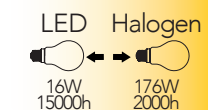

Lampada LED filamento classe **A+**
16W 230V

Misure
dimensioni in mm

Attacco

Efficienza
energetica

Codice	EAN	Watt	Cri	Lumen	Angolo	K	Durata	Inner	Master	Prezzo
LUXA-E27-16C	8031414873234	16W	80	2300	300°	2700	15000h	10	40	€ 8,95
LUXA-E27-16F	8031414873241	16W	80	2300	300°	6500	15000h	10	40	€ 8,95
LUXA-E27-16M	8031414873258	16W	80	2300	300°	4000	15000h	10	40	€ 8,95