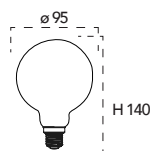

31

BULBS COLLECTIONS

INTEC®

Lampada LED filamento classe **A+16W 230V**

Misure
dimensioni in mm

Attacco

Efficienza
energetica

Codice	EAN	Watt	Cri	Lumen	Angolo	K	Durata	Inner	Master	Prezzo
LUXA-B-E27G95-16C	8031414872817	16W	80	1950	300°	2700	15000h	5	20	€ 10,00
LUXA-B-E27G95-16F	8031414872824	16W	80	1950	300°	6500	15000h	5	20	€ 10,00
LUXA-B-E27G95-16M	8031414872794	16W	80	1950	300°	4000	15000h	5	20	€ 10,00