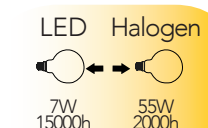

Efficienza
energetica