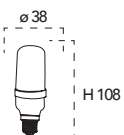

Misure
dimensioni in mm

Attacco