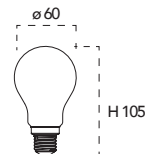

Lampada LED filamento classe **A++**
4W 230V

Misure
dimensioni in mm

Attacco

Efficienza
energetica

Codice	EAN	Watt	Cri	Lumen	Angolo	K	Durata	Inner	Master	Prezzo
LUXA-B-E14S-4C	8031414865192	4W	80	470	300°	2700	15000h	10	40	€ 2,30
LUXA-B-E14S-4F	8031414865208	4W	80	470	300°	6500	15000h	10	40	€ 2,30
LUXA-B-E14S-4M	8031414865215	4W	80	470	300°	4000	15000h	10	40	€ 2,30

Lampada LED filamento classe **A++**
6W 230V

Misure
dimensioni in mm

Attacco

Efficienza
energetica

Codice	EAN	Watt	Cri	Lumen	Angolo	K	Durata	Inner	Master	Prezzo
LUXA-B-E14S-6C	8031414873951	6W	80	680	300°	2700	15000h	10	40	€ 3,20
LUXA-B-E14S-6F	8031414873968	6W	80	680	300°	6500	15000h	10	40	€ 3,20
LUXA-B-E14S-6M	8031414873975	6W	80	680	300°	4000	15000h	10	40	€ 3,20

Lampada LED filamento classe **A++**
4W 230V

Misure
dimensioni in mm

Attacco

Efficienza
energetica

Codice	EAN	Watt	Cri	Lumen	Angolo	K	Durata	Inner	Master	Prezzo
LUXA-B-E27-4C	8031414872879	4W	80	470	300°	2700	15000h	10	40	€ 2,30
LUXA-B-E27-4F	8031414872886	4W	80	470	300°	6500	15000h	10	40	€ 2,30
LUXA-B-E27-4M	8031414872855	4W	80	470	300°	4000	15000h	10	40	€ 2,30

Lampada LED filamento classe **A++**
8W 230V

Misure
dimensioni in mm

Attacco

Efficienza
energetica

Codice	EAN	Watt	Cri	Lumen	Angolo	K	Durata	Inner	Master	Prezzo
LUXA-B-E27-8C	8031414861781	8W	80	1055	300°	2700	15000h	10	40	€ 3,40
LUXA-B-E27-8F	8031414861798	8W	80	1055	300°	5000	15000h	10	40	€ 3,40
LUXA-B-E27-8M	8031414861767	8W	80	1055	300°	4000	15000h	10	40	€ 3,40