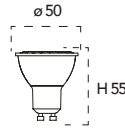

Misure
dimensioni in mm

Attacco