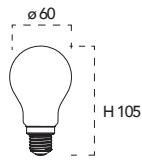

Lampada LED filamento classe **A+**
23W 230V

Misure
dimensioni in mm

Attacco

Efficienza
energetica

Codice	EAN	Watt	Cri	Lumen	Angolo	K	Durata	Inner	Master	Prezzo
LUXA-E27-23C	8031414864706	23W	80	3452	300°	2700	15000h	5	20	€ 17,55
LUXA-E27-23F	8031414870721	23W	80	3452	300°	6500	15000h	5	20	€ 17,55
LUXA-E27-23M	8031414870707	23W	80	3452	300°	4000	15000h	5	20	€ 17,55

Lampada LED filamento classe **A++**
8W 230V

Dimmer 10-100

Misure
dimensioni in mm

Attacco

Efficienza
energetica

Codice	EAN	Watt	Cri	Lumen	Angolo	K	Durata	Inner	Master	Prezzo
LUXA-E27-8M-DIM	8031414866267	8W	80	1055	300°	4000	15000h	10	40	€ 5,65

Lampada LED classe **A+**
8W 230V

Misure
dimensioni in mm

Attacco

Efficienza
energetica

KIT 3PZ

Codice	EAN	Watt	Cri	Lumen	Angolo	K	Durata	Inner	Master	Prezzo
LUXA-E27-8C-KIT	8031414865772	8W	80	1055	300°	2700	15000h	1	30	€ 9,35
LUXA-E27-8F-KIT	8031414865789	8W	80	1055	300°	5000	15000h	1	30	€ 9,35
LUXA-E27-8M-KIT	8031414863600	8W	80	1055	300°	4000	15000h	1	30	€ 9,35

Lampada LED filamento classe **A++**
8W 230V

Misure
dimensioni in mm

Attacco

Efficienza
energetica

Codice	EAN	Watt	Cri	Lumen	Angolo	K	Durata	Inner	Master	Prezzo
LUXA-E27G95-8C	8031414861712	8W	80	1055	300°	2700	15000h	5	20	€ 4,65
LUXA-E27G95-8F	8031414861729	8W	80	1055	300°	5000	15000h	5	20	€ 4,65
LUXA-E27G95-8M	8031414861736	8W	80	1055	300°	4000	15000h	5	20	€ 4,65