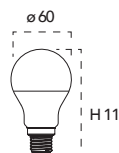

Misure
dimensioni in mm

Attacco