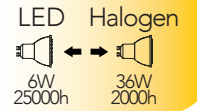

KIT 3PZ

Lampada LED classe **A+**
6W 230V

Misure
dimensioni in mm

Attacco

Efficienza
energetica

KIT 3PZ

Codice	EAN	Watt	Cri	Lumen	Angolo	K	Durata	Inner	Master	Prezzo
KLASSIC-GU10-6C-KIT	8031440364829	6W	80	480	100°	3000	25000h	1	20	€ 5,85
KLASSIC-GU10-6F-KIT	8031440364768	6W	80	480	100°	5000	25000h	1	20	€ 5,85
KLASSIC-GU10-6M-KIT	8031440364836	6W	80	480	100°	4000	25000h	1	20	€ 5,85