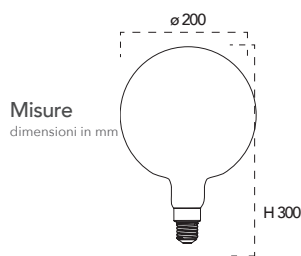

Attacco

Efficienza
energetica

Codice	EAN	Watt	Cri	Lumen	Angolo	K	Durata	Inner	Master	Prezzo
I-LUXA-S-E27-G200	8031414873388	8W	80	250	300°	4000	15000h	1	6	€ 31,30