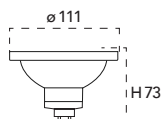

Lampada LED classe **A+**
AR111 14W 230V

Misure
dimensioni in mm

Attacco