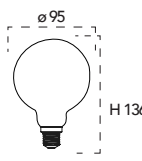

Misure
dimensioni in mm

Attacco