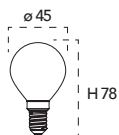

Lampada LED filamento classe **A++**
4W 230V

Attacco