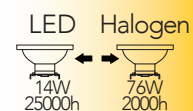

Lampada LED classe **A+**
AR111 14W 12V AC/DC

Misure
dimensioni in mm

Attacco

Efficienza
energetica

Codice	EAN	Watt	Cri	Lumen	Angolo	K	Durata	Inner	Master	Prezzo
I-LUMYA-AR111-G53-C	8031414065608	14W	80	1000	45°	3000	25000h	10	20	€ 13,95
I-LUMYA-AR111-G53	8031414865529	14W	80	1000	45°	4000	25000h	10	20	€ 13,95