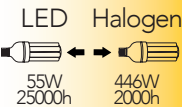

Lampada LED classe **A+**
E40 LOWBAY 55W 230V 

Misure
dimensioni in mm

Attacco

Efficienza
energetica

Codice	EAN	Watt	Cri	Lumen	Angolo	K	Durata	Inner	Master	Prezzo
I-LUMYA-E40LB-55M	8031440359283	55W	80	5800	360°	4000 	25000h	3	15	€ 45,65