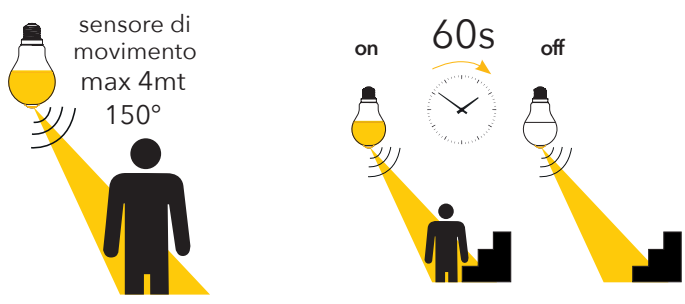

Codice	EAN	Watt	Cri	Lumen	Angolo	K	Durata	Inner	Master	Prezzo
I-LUMYA-E27-SENS	8031440361613	12W	80	1100	150°	4000	25000h	10	50	€ 14,45

Lampada LED d'emergenza
classe **A+**
E27 7W 230V