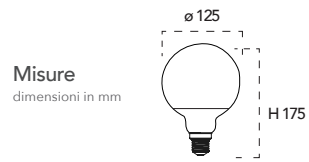

Attacco

Efficienza
energetica