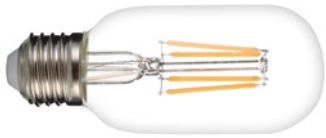

Lampada LED classe **A++**
T45 8W 230V

Misure
dimensioni in mm

Attacco