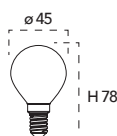

Misure
dimensioni in mm

Attacco