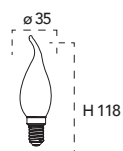

Lampada LED filamento classe **A++**
6W 230V

Misure
dimensioni in mm

Attacco

Efficienza
energetica

Codice	EAN	Watt	Cri	Lumen	Angolo	K	Durata	Inner	Master	Prezzo
LUXA-E14S-6C	8031414874132	6W	80	806	300°	2700	15000h	10	40	€ 3,00
LUXA-E14S-6F	8031414874149	6W	80	806	300°	6500	15000h	10	40	€ 3,00
LUXA-E14S-6M	8031414874156	6W	80	806	300°	4000	15000h	10	40	€ 3,00

Lampada LED filamento classe **A++**
4W 230V

Misure
dimensioni in mm

Attacco

Efficienza
energetica

Codice	EAN	Watt	Cri	Lumen	Angolo	K	Durata	Inner	Master	Prezzo
LUXA-E27-4C	8031414873265	4W	80	470	300°	2700	15000h	10	40	€ 2,10
LUXA-E27-4F	8031414873272	4W	80	470	300°	6500	15000h	10	40	€ 2,10
LUXA-E27-4M	8031414873296	4W	80	470	300°	4000	15000h	10	40	€ 2,10

Lampada LED filamento classe **A++**
8W 230V

Misure
dimensioni in mm

Attacco

Efficienza
energetica

Codice	EAN	Watt	Cri	Lumen	Angolo	K	Durata	Inner	Master	Prezzo
LUXA-E27-8C	8031414861484	8W	80	1055	300°	2700	15000h	10	40	€ 3,15
LUXA-E27-8F	8031414861668	8W	80	1055	300°	5000	15000h	10	40	€ 3,15
LUXA-E27-8M	8031414861675	8W	80	1055	300°	4000	15000h	10	40	€ 3,15

Lampada LED filamento classe **A+**
16W 230V

Misure
dimensioni in mm

Attacco

Efficienza
energetica

Codice	EAN	Watt	Cri	Lumen	Angolo	K	Durata	Inner	Master	Prezzo
LUXA-E27-16C	8031414873234	16W	80	2300	300°	2700	15000h	10	40	€ 8,95
LUXA-E27-16F	8031414873241	16W	80	2300	300°	6500	15000h	10	40	€ 8,95
LUXA-E27-16M	8031414873258	16W	80	2300	300°	4000	15000h	10	40	€ 8,95