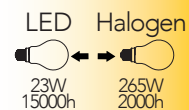

Lampada LED filamento classe **A+**
23W 230V

Misure
dimensioni in mm

Attacco

Efficienza
energetica

Codice	EAN	Watt	Cri	Lumen	Angolo	K	Durata	Inner	Master	Prezzo
LUXA-B-E27-23C	8031414865307	23W	80	3452	300°	2700	15000h	10	40	€ 18,00
LUXA-B-E27-23F	8031414870882	23W	80	3452	300°	6500	15000h	10	40	€ 18,00
LUXA-B-E27-23M	8031414871353	23W	80	3452	300°	4000	15000h	10	40	€ 18,00