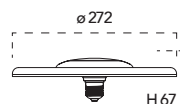

Misure
dimensioni in mm

Attacco

Efficienza
energetica

Codice	EAN	Watt	Cri	Lumen	Angolo	K	Durata	Inner	Master	Prezzo
LED-LIGHT-E27-24	8031440361378	24W	80	2040	360°	4000	15000h	1	24	€ 22,10

Collezione Habitat
Catalogo