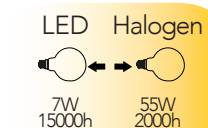

Efficienza
energetica

Codice	EAN	Watt	Cri	Lumen	Angolo	K	Durata	Inner	Master	Prezzo
I-LUXA-V-E27-G95	8031414865758	7W	80	725	300°	2500	15000h	5	20	€ 5,40