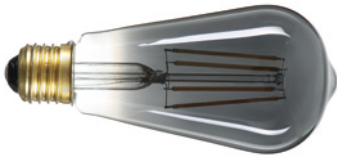

Lampada LED decorativa classe B
8W 230V

Misure dimensioni in mm H 142

Attacco E27

Efficienza energetica LED 8W 15000h Halogen 16W 2000h

Codice	EAN	Watt	Cri	Lumen	Angolo	K	Durata	Inner	Master	Prezzo
I-LUXA-S-E27-ST64	8031414875436	8W	80	210	300°	4000	15000h	10	40	€ 4,80