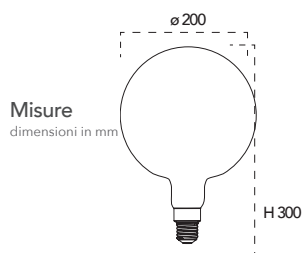

Attacco

Efficienza
energetica

Codice	EAN	Watt	Cri	Lumen	Angolo	K	Durata	Inner	Master	Prezzo
I-LUXA-B-E27-G200	8031414873197	8W	80	680	300°	4000	15000h	1	6	€ 29,25