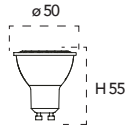

Lampada LED classe **A+**
15W 230V

Misure
dimensioni in mm

Attacco

Efficienza
energetica

Codice	EAN	Watt	Cri	Lumen	Angolo	K	Durata	Inner	Master	Prezzo
KLASSIC-E27G95-15C	8031414865505	15W	80	1200	200°	3000	25000h	1	20	€ 6,10
KLASSIC-E27G95-15F	8031414865482	15W	80	1200	200°	5000	25000h	1	20	€ 6,10
KLASSIC-E27G95-15M	8031414865475	15W	80	1200	200°	4000	25000h	1	20	€ 6,10

Lampada LED classe **A+**
18W 230V

Misure
dimensioni in mm

Attacco

Efficienza
energetica

Codice	EAN	Watt	Cri	Lumen	Angolo	K	Durata	Inner	Master	Prezzo
KLASSIC-E27G120-20C	8031414865451	18W	80	1600	200°	3000	25000h	1	10	€ 8,05
KLASSIC-E27G120-20F	8031414865437	18W	80	1600	200°	5000	25000h	1	10	€ 8,05
KLASSIC-E27G120-20M	8031414865468	18W	80	1600	200°	4000	25000h	1	10	€ 8,05

Lampada LED classe **A+**
6W 230V

Misure
dimensioni in mm

Attacco

Efficienza
energetica

Codice	EAN	Watt	Cri	Lumen	Angolo	K	Durata	Inner	Master	Prezzo
KLASSIC-GU10-6C	8031440364232	6W	80	480	100°	3000	25000h	10	100	€ 1,95
KLASSIC-GU10-6F	8031440364249	6W	80	480	100°	6500	25000h	10	100	€ 1,95
KLASSIC-GU10-6M	8031440364218	6W	80	480	100°	4000	25000h	10	100	€ 1,95