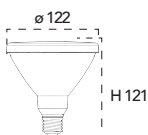

Lampada LED classe **A+**
E27 PAR38 18W 230V

Misure
dimensioni in mm

Attacco

Efficienza
energetica

Codice	EAN	Watt	Cri	Lumen	Angolo	K	Durata	Inner	Master	Prezzo
KLASSIC-PAR38	8031414866014	18W	80	1440	40°	3000	25000h	10	20	€ 12,55