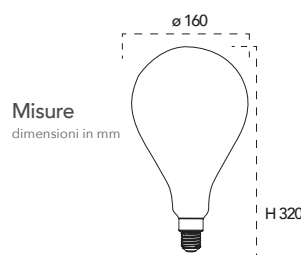

Attacco

Efficienza
energetica

Codice	EAN	Watt	Cri	Lumen	Angolo	K	Durata	Inner	Master	Prezzo
I-LUXA-S-E27-GLS160	8031414873371	8W	80	250	300°	4000	15000h	1	6	€ 27,90