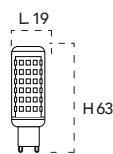

Lampada LED classe **A+**
10W 230V

Misure
dimensioni in mm

Attacco

Efficienza
energetica

LED Halogen
10W 25000h ↔ 73W 2000h

Codice	EAN	Watt	Cri	Lumen	Angolo	K	Durata	Inner	Master	Prezzo
KLASSIC-G9-10C	8031414866144	10W	80	950	360°	3000	25000h	10	100	€ 6,60
KLASSIC-G9-10M	8031414866113	10W	80	950	360°	4000	25000h	10	100	€ 6,60

Lampada LED classe **A+**
1,5W 230V

Misure
dimensioni in mm

Attacco

Efficienza
energetica

LED Halogen
1,5W 15000h ↔ 10W 2000h

Codice	EAN	Watt	Cri	Lumen	Angolo	K	Durata	Inner	Master	Prezzo
I-LUMYA-E14FR-1,5WC	8031414874729	1,5W	80	136	180°	3000	15000h	10	50	€ 2,45
I-LUMYA-E14FR-1,5W	8031440355018	1,5W	80	136	180°	4000	15000h	10	50	€ 2,45

Lampada LED classe **A+**
T38 9W 230V

Misure
dimensioni in mm

Attacco

Efficienza
energetica

LED FLUO
9W 25000h ↔ 17W 5000h

Codice	EAN	Watt	Cri	Lumen	Angolo	K	Durata	Inner	Master	Prezzo
I-LUMYA-E14T38-9W	8031414873173	9W	80	850	200°	6500	25000h	10	100	€ 3,60

Lampada LED classe **A+**
T40 7W 230V

Misure
dimensioni in mm

Attacco

Efficienza
energetica

LED FLUO
7W 25000h ↔ 12W 5000h

Codice	EAN	Watt	Cri	Lumen	Angolo	K	Durata	Inner	Master	Prezzo
I-LUMYA-E27T40-7W	8031440351614	7W	80	620	300°	5000	25000h	10	50	€ 11,25

Lampada LED classe **A+**
T40 10W 230V

Misure
dimensioni in mm

Attacco

Efficienza
energetica

LED FLUO
10W 25000h ↔ 17W 5000h

Codice	EAN	Watt	Cri	Lumen	Angolo	K	Durata	Inner	Master	Prezzo
I-LUMYA-E27T40-10W	8031440351669	10W	80	850	300°	5000	25000h	10	50	€ 12,60