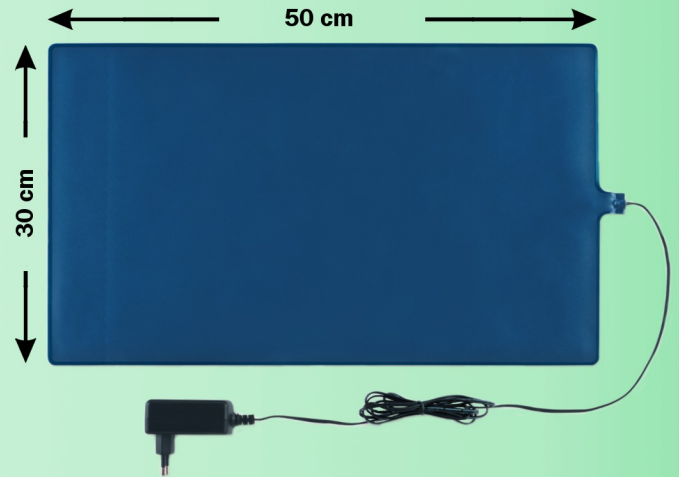

Die neue ThermoLux® - The new ThermoLux®

mat4pet

 Made in Germany

Wärme und Sicherheit für Ihr Haustier Warmth and safety for your pet

Beschreibung:

Elektrische Heizmatte mit 12 V Schutzkleinspannung für Haustiere.
Bei Beschädigung der Heizmatte oder des Kabels besteht **keine Gefahr für Tier und Mensch!**

Besondere Merkmale:

- Gleichmäßige Wärmeentwicklung auf der gesamten Oberfläche
- geringer Stromverbrauch
- abwaschbare Oberfläche
- Betrieb mit 12 V Schutzkleinspannung
- Temperaturregler auf Anfrage

Technische Daten:

Art.Nr.: 464365
Material: Kunststoff (abwaschbar)
Schutzart: IP 67
Abmessung: 50 x 30 cm
Steckernetzteil: 100 - 230 V mit ca. 2 m Anschlusskabel
Leistung: 30 Watt bei 12 V
Temperatur: ca. 38 °C

Description:

Technical data:

Product number: 464365
Material: Plastic (washable)
Protection class: IP 67
Dimensions: 50 x 30 cm
Mains adaptor: 100 - 230 V with approx. 2m connection cable
Power: 30 Watts 12 V
Temperature: Approx. 38 °C