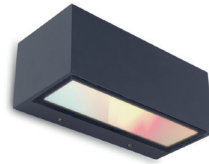

BLOCO 6x SCHUKO 1,5m
H07RN-F 3G1,5 + INT. IP44

€ 18.10

ENROLADOR AUTOMATICO 15M
H05VV-F 3G1.5 IP20

€ 95.80

GEMINI CONNECT 17.4W 900Lm
2700-6500K+RGB IP54

€ 76.70

LAMP PORTATIL PEPPER 3W
200LM 2700-6500K+RGB IP54