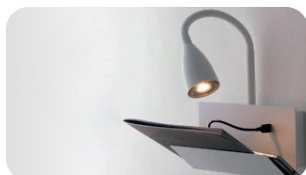

APLIQUE GULP BRANCO USB
1XGU10 23X49X27CM

€ 77.04

€ 142.30

€ 65.30