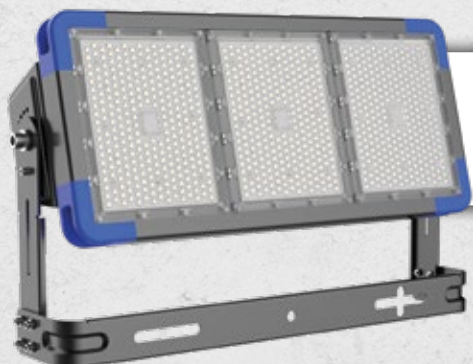

540 watt
75600 lumen
4000 kelvin