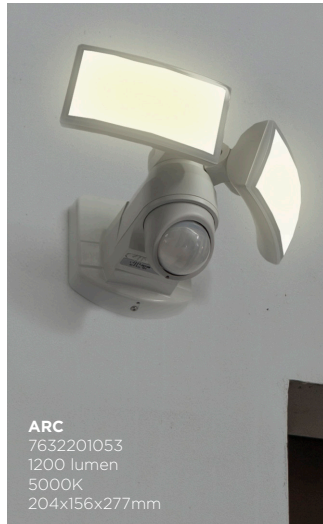

CYDOPS
7704212012
580 lumen
4000K
51x110mm

ARC
7632201053
1200 lumen
5000K
204x156x277mm