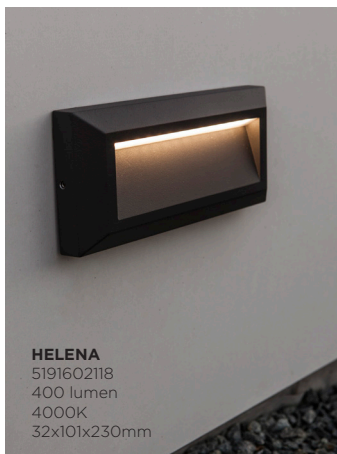

HELENA
5191602118
400 lumen
4000K
32x101x230mm