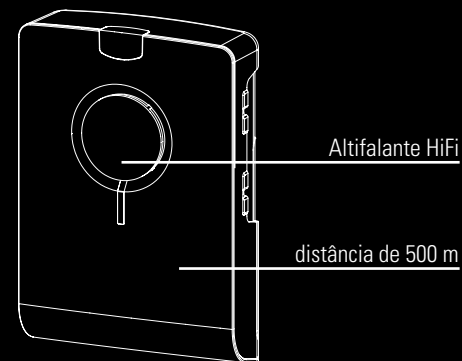

99079 08/15 5T

Tão versátil como tu!

Camilhões da

Seja individual ...

((ECHO))

O carrilhão de porta HiFi para tocar os seus próprios Sons

Conjunto Echo com emissor sem fios

ECHO M WS
(branco)
P/N 43502