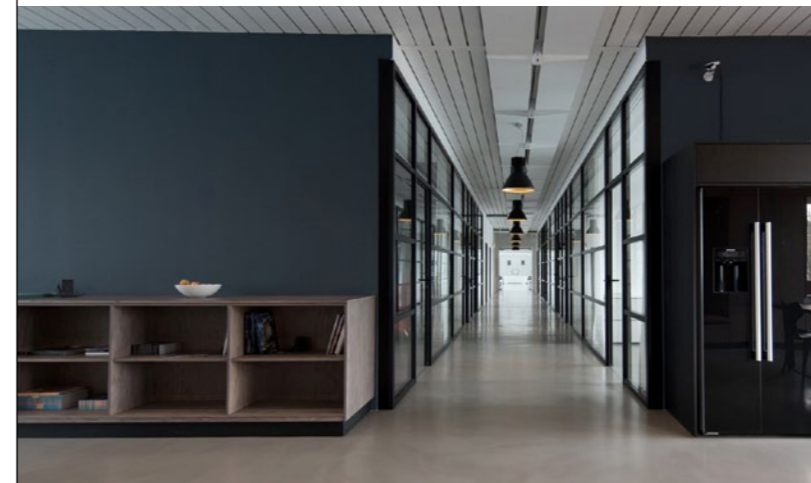

OFICINA

Diseño y funcionalidad para hoy y mañana

El mundo laboral está cambiando; el desk sharing (compartición de escritorio) y los conceptos de clean desk (escritorio limpio) señalan el camino hacia un futuro en el que la cotidianidad está marcada por formas modernas e innovadoras de la colaboración.

Y en este sentido la infraestructura también debe poder competir, sobre todo la alimentación de corriente y datos en edificios, oficinas y salas de conferencia tiene que enfrentarse a retos para reaccionar de la forma más eficiente posible a cambios de estructura periódicos, tecnologías disruptivas y nuevas formas del trabajo en equipo como el Design Thinking o pensamiento de diseño.