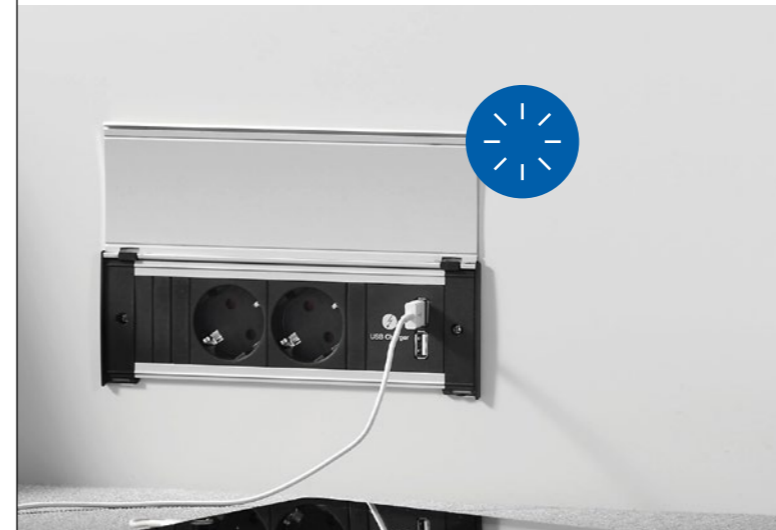

DISEÑO E IMAGEN

Acordes con los tiempos

A la hora de planear y construir nuestros productos, consideramos tan prioritario seguir las últimas tendencias como mantenerlos fieles a conceptos clásicos de diseño de interiores. Queremos que los productos BACHMANN pongan notas visuales, pero integrándose a la perfección en su entorno, ya sea una oficina o una vivienda, un comedor o un hotel.

Premios de diseño

Unidades de toma de corriente y campos de conexión que desprenden diseño atemporal clásico y calidad excelente: eso es lo que siempre aspiramos a lograr cuando desarrollamos y diseñamos nuestros productos. Damos especial importancia al buen acabado, a materiales de alta calidad y a superficies atractivas. Nos enorgullece especialmente que no solo nuestros clientes lo valoren, sino que también convenga a exigentes jurados de famosos premios de diseño.

Materiales

Los materiales de alta calidad ponen una nota estética y transforman el contacto en una experiencia maravillosa. Aluminio, metal, chapa de acero o práctico plástico: elija el producto de BACHMANN que mejor se adecue a sus necesidades de nuestra amplia variedad.

Superficies

¿Quiere algo discreto y elegante o busca algo más moderno y a la moda? Nuestra extensa selección de superficies le da un estilo único a nuestros productos. Recubiertos en polvo, bruñidos o pintados: en combinación con una amplia paleta de colores, los productos de BACHMANN son un elemento llamativo en cualquier diseño de interiores contemporáneo.