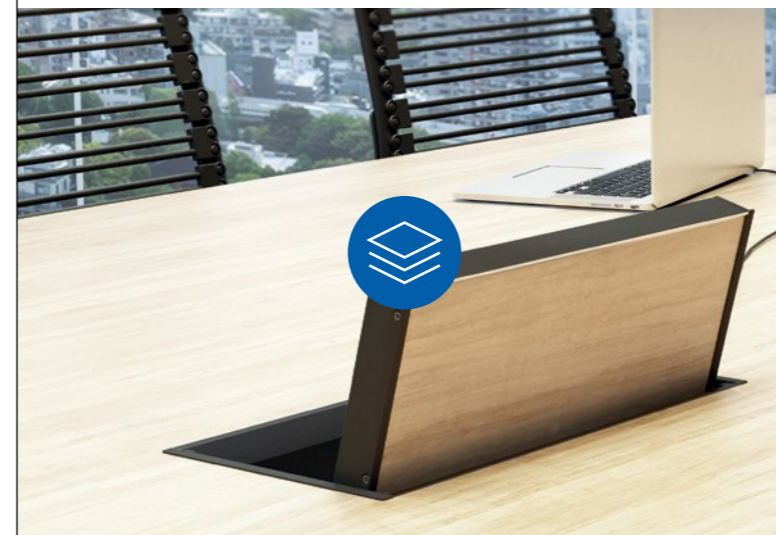

DISEÑO E IMAGEN

Acordes con los tiempos

A la hora de planear y construir nuestros productos, consideramos tan prioritario seguir las últimas tendencias como mantenerlos fieles a conceptos clásicos de diseño de interiores. Queremos que los productos BACHMANN pongan notas visuales, pero integrándose a la perfección en su entorno, ya sea una oficina o una vivienda, un comedor o un hotel.

Premios de diseño

Unidades de toma de corriente y campos de conexión que desprenden diseño atemporal clásico y calidad excelente: eso es lo que siempre aspiramos a lograr cuando desarrollamos y diseñamos nuestros productos. Damos especial importancia al buen acabado, a materiales de alta calidad y a superficies atractivas. Nos enorgullece especialmente que no solo nuestros clientes lo valoren, sino que también convenga a exigentes jurados de famosos premios de diseño.

Materiales

Los materiales de alta calidad ponen una nota estética y transforman el contacto en una experiencia maravillosa. Aluminio, metal, chapa de acero o práctico plástico: elija el producto de BACHMANN que mejor se adecue a sus necesidades de nuestra amplia variedad.

Superficies

¿Quiere algo discreto y elegante o busca algo más moderno y a la moda? Nuestra extensa selección de superficies le da un estilo único a nuestros productos. Recubiertos en polvo, bruñidos o pintados: en combinación con una amplia paleta de colores, los productos de BACHMANN son un elemento llamativo en cualquier diseño de interiores contemporáneo.