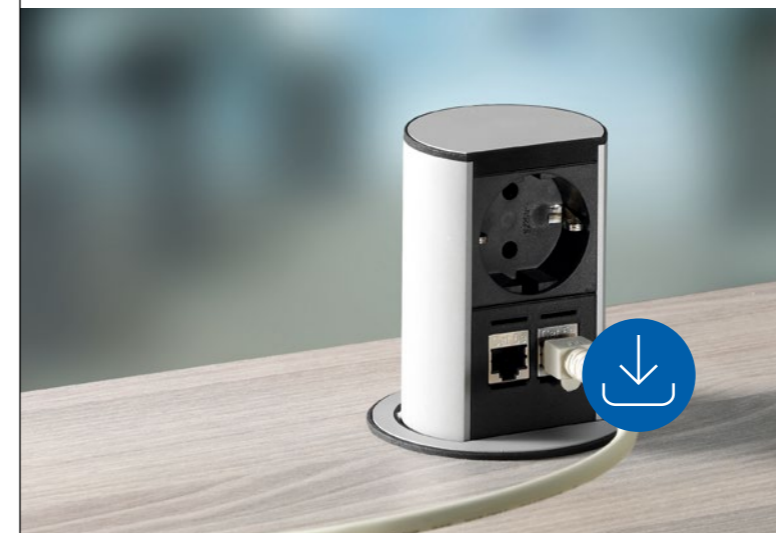

TECNOLOGÍA Y FUNCIONALIDAD

Versatilidad para diferentes escenarios de aplicación

Si algo caracteriza a los productos BACHMANN es su excelente funcionalidad. Para nosotros es primordial construir unidades de toma de corriente y campos de conexión que sean lo más intuitivos y cómodos posibles para usarlos a diario, ya sea en el hogar, en un hotel o en la oficina. Somos sinónimo de productos de calidad «Made in Germany».

Conectividad

Facilidad de conexión: necesidades particulares de conexión de audio, vídeo y datos pueden satisfacerse con rapidez y sencillez gracias a una gran cantidad de módulos de función diferentes. Ampliamos continuamente nuestra gama de módulos funcionales para aplicaciones de domótica, basadas en sensores y de escritorios compartidos.

Integración

Ya sea en muebles, armarios o escritorios: los campos de conexión BACHMANN se integran a la perfección en cualquier entorno moderno de vivienda y trabajo con sus materiales de alta calidad y su diseño atemporal. Gracias al sencillo manejo y a los accesorios adaptados como las sierras de punta o los cables de suministro de dispositivos, el montaje resulta rápido y sencillo.

Características internacionales

La globalización nos acerca cada día más y crea nuevas demandas que los productos eléctricos deben cumplir. Ofrecemos una gran variedad de conectores hembra internacionales para garantizar su éxito en todo el mundo: tanto a nivel personal como profesional. Muchos de los productos BACHMANN se pueden pedir en la versión del país que quiera.