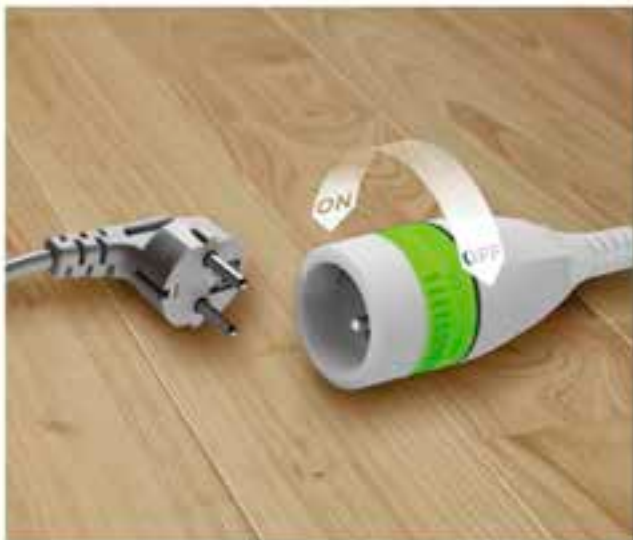

77133		fekete	fekete
-------	--	--------	--------

csatlakozóvezeték földelt dugóval,

vasalóhoz,
3m,
H03RT-F 3x0,
75mm²,
230V,
10A,

71303			fekete/fehér
-------	--	--	--------------

lengőhosszabbító,

földelt,
2m,
H05VV-F 3x1.0mm²,
230V,
10A,
IP20