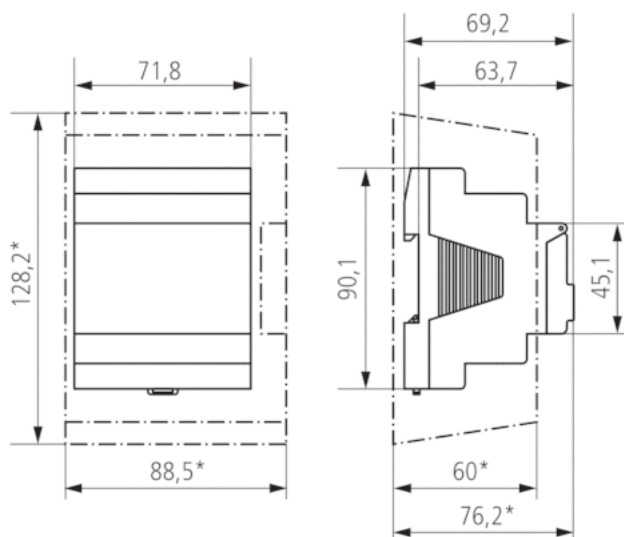

Diagramas dimensionais

Acessórios

Caixa de montagem saliente 70 mm

- N.º de artigo: 9070049
  Detalhes ► www.theben.de

Kit para montagem encastrada

- N.º de artigo: 9070001
  Detalhes ► www.theben.de