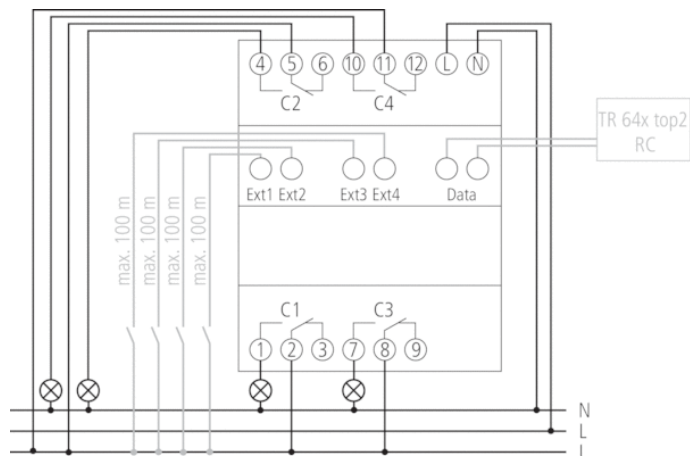

Material da caixa e do isolamento	Termoplásticos resistentes a altas temperaturas auto-extintores
Tipo de proteção	IP 20
Classe de proteção	II conforme EN 60 730-1
Temperatura ambiente	-30 °C ... +55 °C

Esquemas de ligação